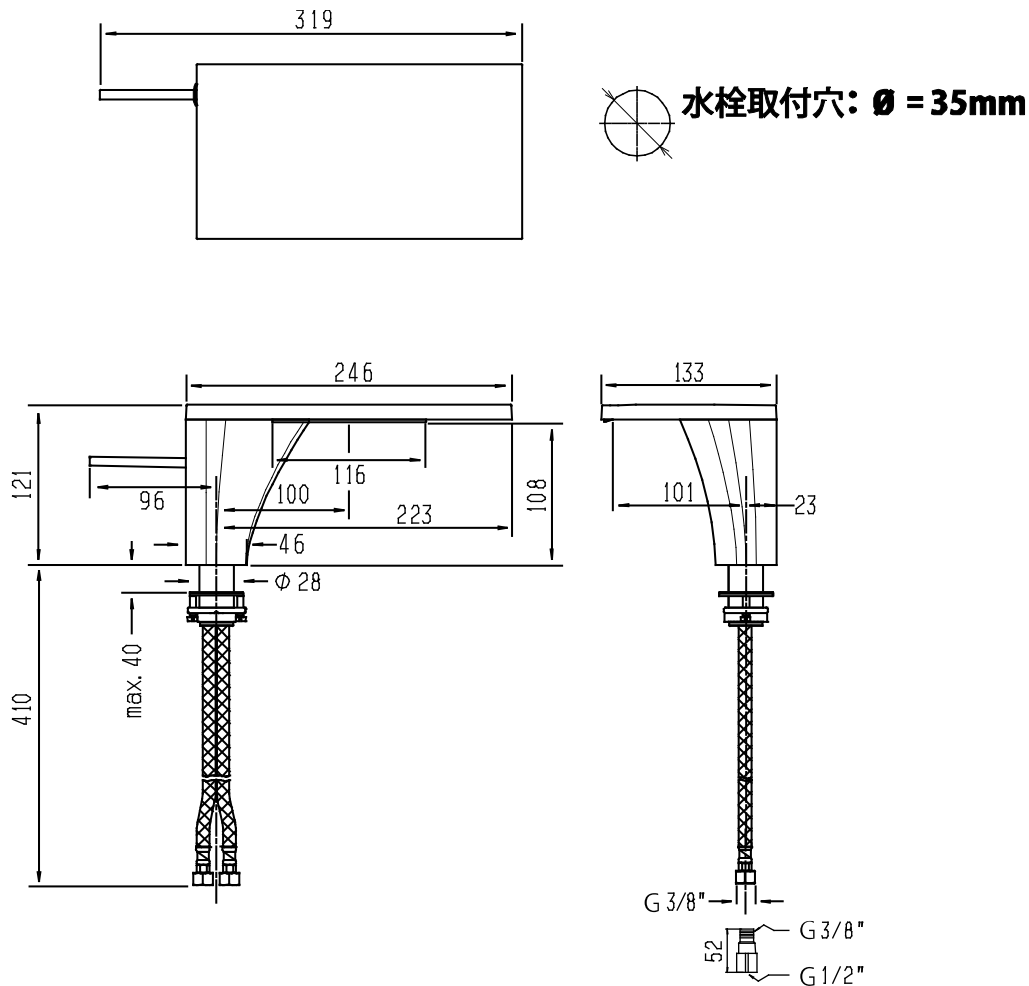

# 承認図

製品名称: アクサーマソー シングルレバー洗面混合水栓 110 (ポップアップ引棒無)

製品品番: 18010000

SCALE: FREE

hansgrohe

## 特記事項

- 表面仕上げ: クロム
- 逆流防止弁付接続ジョイント付き (2 個)
- 水栓取付穴:  $\varnothing 35\text{mm}$