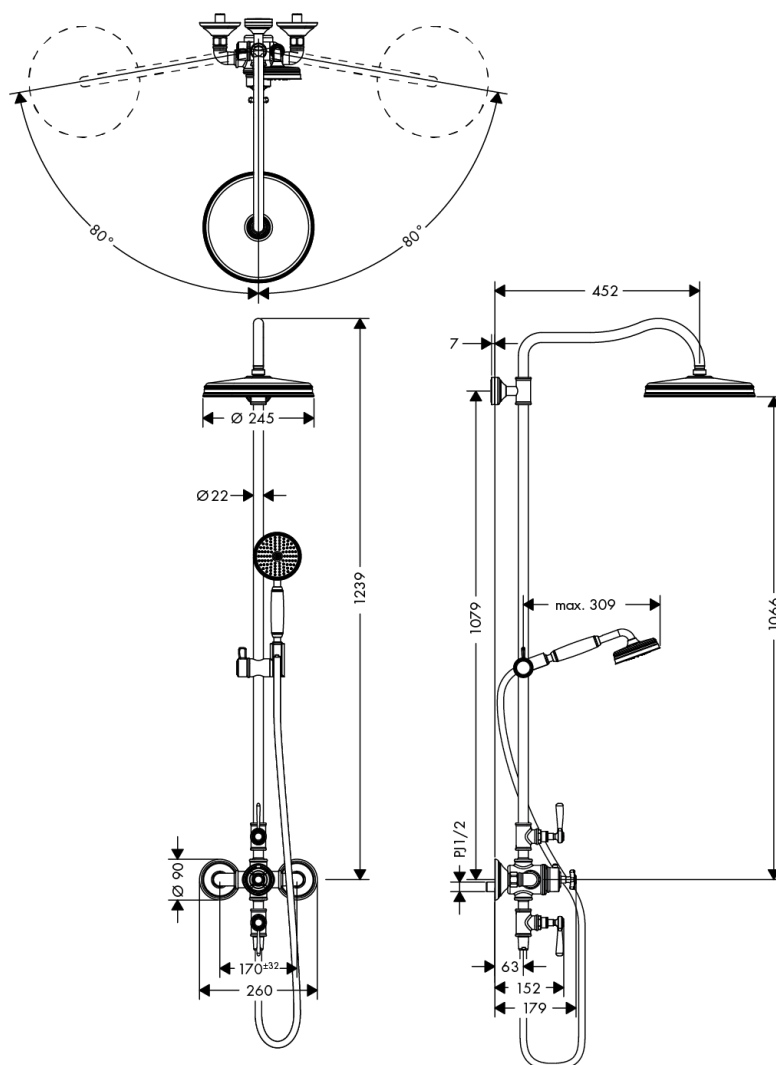

承認図

製品名称: アクサーモントルー シャワーパイプ 240

製品品番: 16572000

特記事項

- ハンドシャワー、シャワーホース付属
- 表面仕上げ: クロム
- 温度(40°C)セーフティロック付
- 逆流防止機能付き
- シャワーパイプの長さは変えられませんので、取付位置については注意してください
- 製品施工前に、給水/給湯管のフラッシングを必ず行ってください
- 製品施工前に、給水/給湯の供給圧が必ず同水圧(差圧許容範囲 0.1MPa 以下)であることをご確認ください。給水/給湯の供給圧に差がありますとサーモスタット異常などの不具合につながります。差圧に起因する製品不具合については、製品保証の対象外となります。
- 偏芯脚はご使用頂けません
- 止水後しばらくの間シャワーから水滴が落ち続けることがあります。シャワーヘッド内の残水がなくなれば止まります。
- 図示オーバーヘッドシャワー旋回角は製品が壁面に接触する際の角度です(旋回ストッパー機能はついていません)

技術仕様

給水・給湯圧力	最低必要水圧	推奨 0.15MPa(器具 1 次側、流動圧)
	最高水圧	推奨 0.4MPa(器具 1 次側、流動圧)
使用最高温度	推奨 65°C以下	
使用可能水質	上水道	
使用環境温度	一般地用	1~40°C
用途	一般住宅用(屋内)	