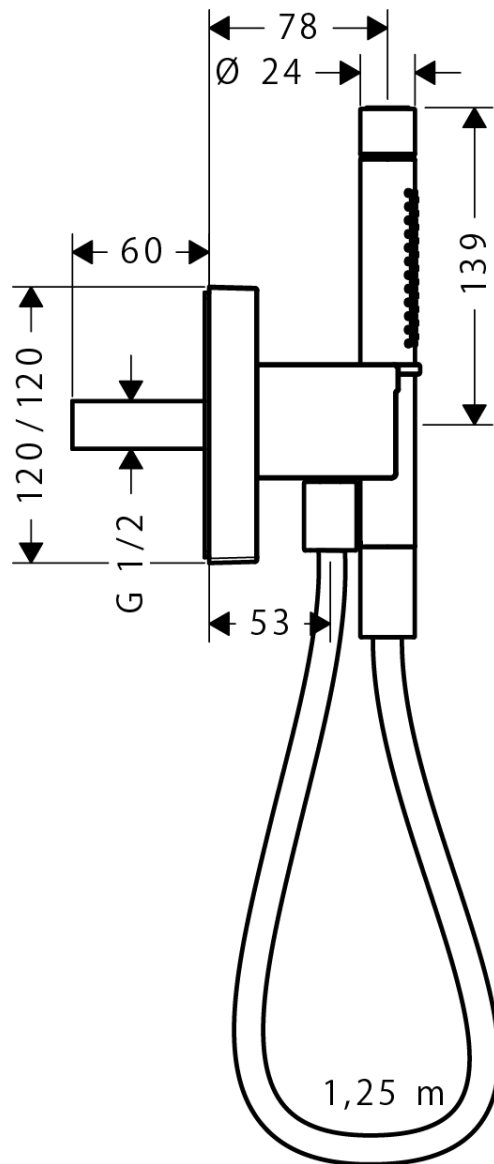

# 承認図

製品名称: アクサーシャワーコレクション ポーターユニット 12 x 12

製品品番: 12626000

SCALE: FREE

hansgrohe

## 特記事項

- 製品施工前に、給水/給湯管のフラッシングを必ず行ってください
- ハンドシャワー: 2 モード
- 埋込部 28486180 をご利用いただけます