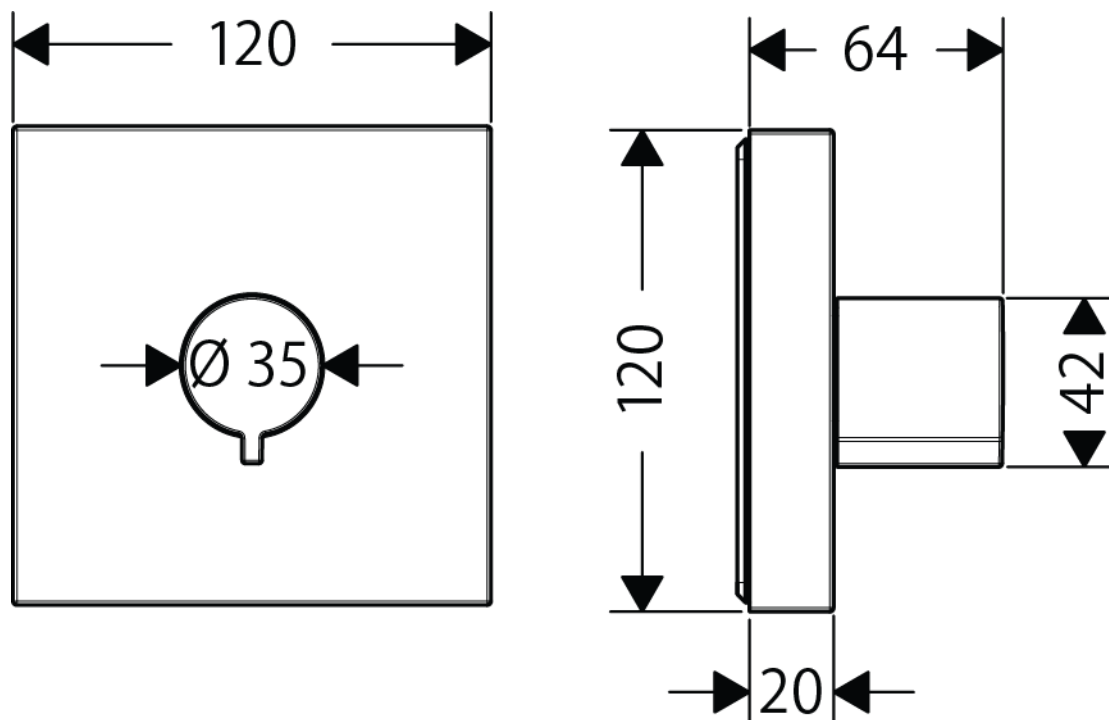

承認図

製品名称: アクサー シャワーコレクション 埋込式止水栓 12 x 12(化粧部)

製品品番:10972000

SCALE:FREE

hansgrohe

特記事項

- 止水機能のみ
- 表面仕上げ:クロム
- 埋込部 15970180, 15974180, 10971180, 36701180, 36708180 等と組合わせてご使用ください

技術仕様