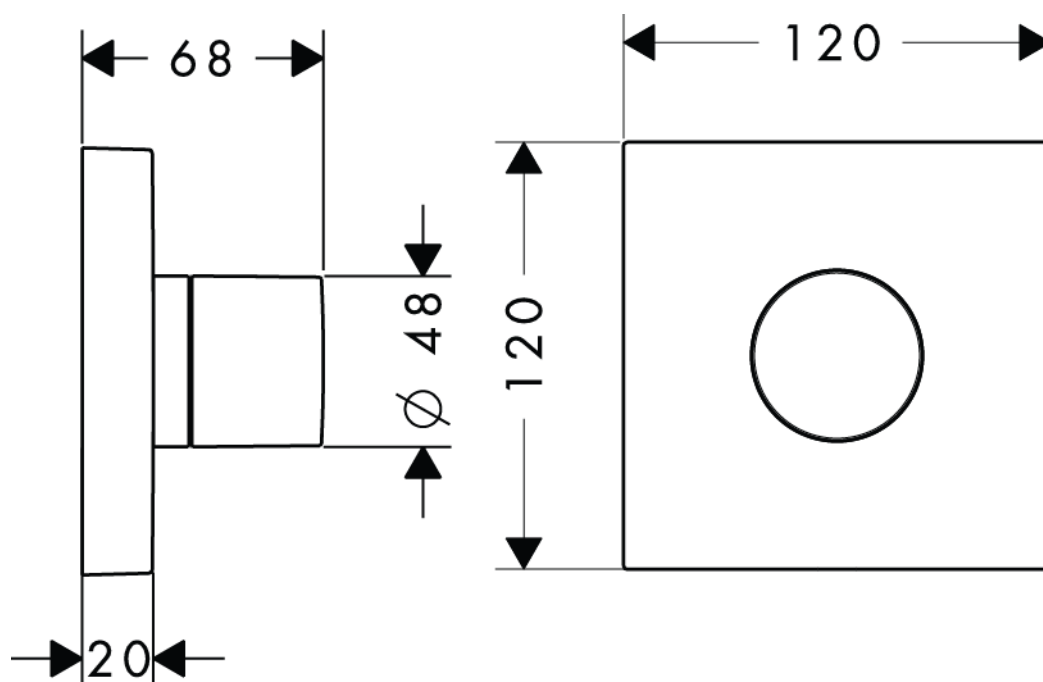

承認図

製品名称: アクサーシャワーコレクション 埋込式 2/3 アウトレット止水切替バルブ 12x12(化粧部)

製品品番: 10932000

SCALE: FREE

hansgrohe

特記事項

- 表面仕上げ: クロム
- 埋込部は 15930180(3方向切替)、15981180(2方向切替)等と組合わせてご使用ください

技術仕様