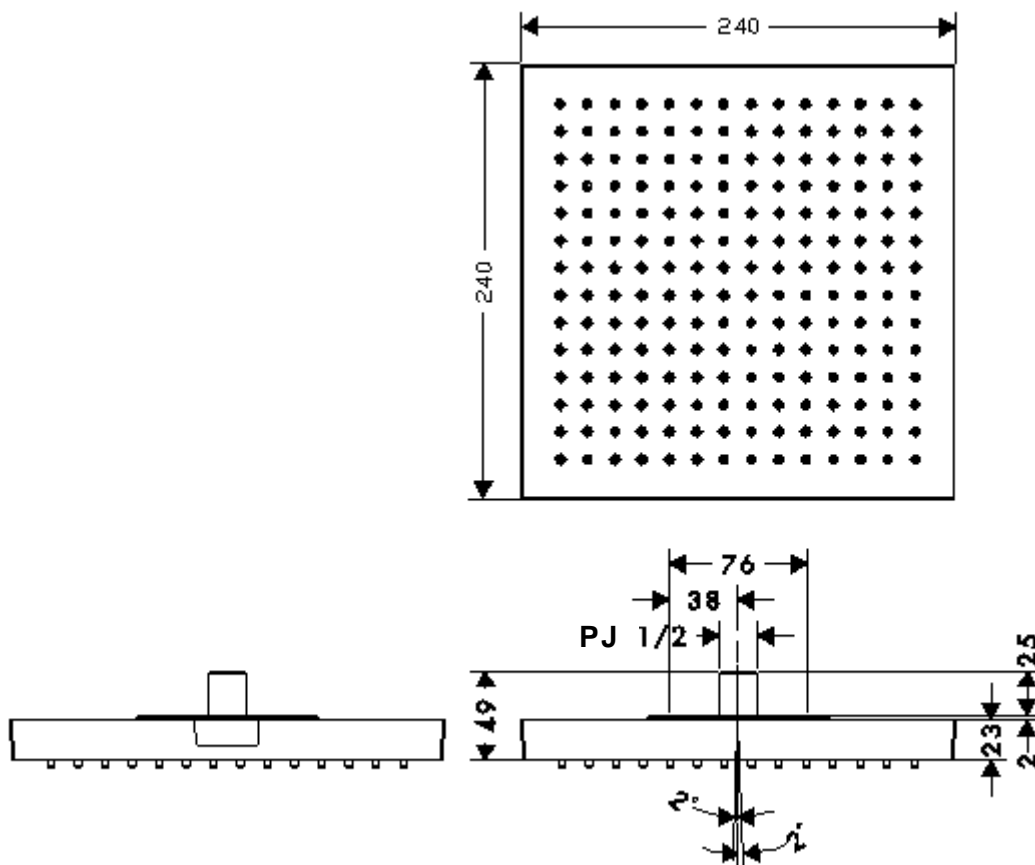

承認図

製品名称: アクサー シャワーコレクション

天井埋込式オーバーヘッドシャワー 240 x 240

製品品番:10924000

SCALE:FREE

hansgrohe

特記事項

- クイッククリーン機能付き
- 表面仕上げ:クロム。
- 化粧台座の固定のため、壁補強を施してください。
- 止水後しばらくの間シャワーから水滴が落ち続けることがあります。シャワーヘッド内の残水がなくなれば止まります。

技術仕様

給水・給湯圧力	最低必要水圧	推奨 0.2MPa(器具 1 次側、流動圧)
	最高水圧	推奨 0.4MPa(器具 1 次側、流動圧)
使用最高温度		推奨 42℃以下
使用可能水質		上水道
使用環境温度	一般地用	1~40℃
用途		一般住宅用(屋内)