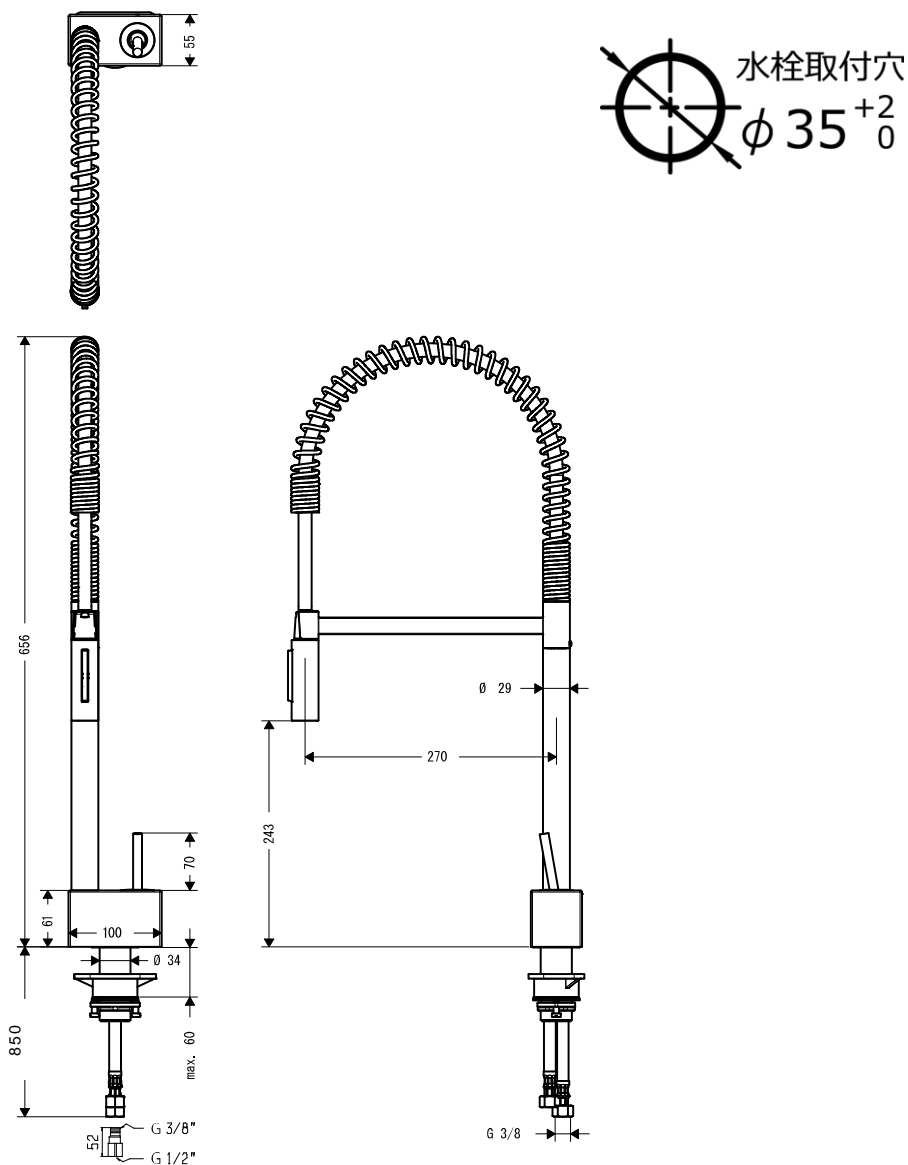

承認図

製品名称: アクサースタルク セミプロ シングルレバーキッチンシャワー混合水栓 240

製品品番: 10820000

特記事項

- 表面仕上げ: クロム
- 吐水口回転角度: 360度
- 逆流防止弁付接続ジョイント付き(2個)
- 弊社製以外の接続金具を使用した場合の漏水は、保証致しかねます。
- 樹脂製台座は、取付不可時には取外してもかまいません。ただし、同等の補強材が取付けられている時に限ります。
- 吐水モード: シャワー、整流吐水(止水時整流吐水に自動復帰)

技術仕様

給水・給湯圧力	最低必要水圧	推奨 0.15MPa(器具1次側、流動圧)
	最高水圧	推奨 0.5MPa(器具1次側、流動圧)
使用最高温度	推奨 65℃以下	
使用可能水質	上水道	
使用环境温度	一般地用	1~40℃
用途	一般住宅用(屋内)	