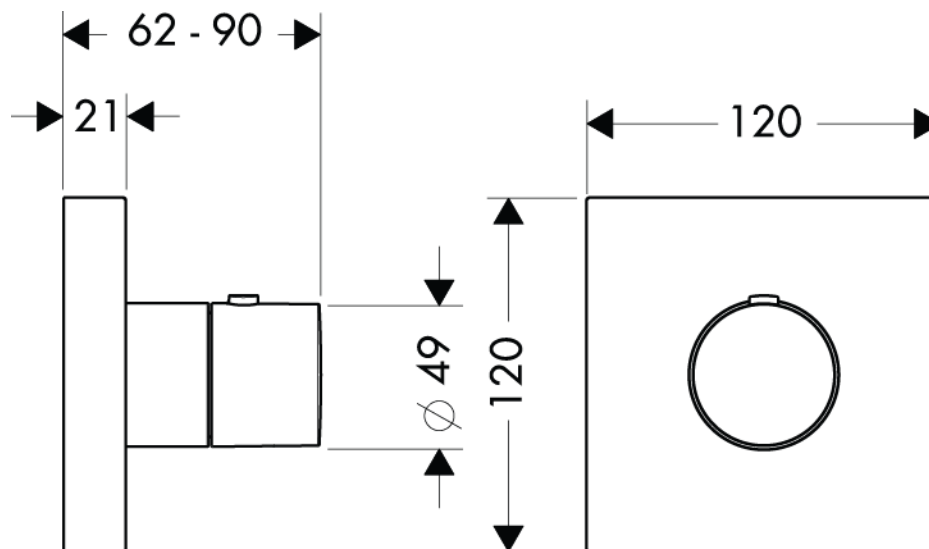

承認図

製品名称: アクサー シャワーコレクション 埋込式サーモスタットモジュール 12 x 12(化粧部)

製品品番:10755000

SCALE:FREE

hansgrohe

特記事項

- ハイフローサーモカートリッジ使用(電気温水器(高圧型を含む)では使用できません。カタログの注意事項をご確認ください)
- 温度セーフティロック付き(40°C)
- 表面仕上げ:クロム
- 埋込部(10754180,36701180,36708180等)と合わせてご使用ください
- 製品施工前に、給水/給湯管のフラッシングを必ず行ってください
- 製品施工前に、給水/給湯の供給圧が必ず同水圧(差圧許容範囲 0.1MPa 以下)であることをご確認ください。給水/給湯の供給圧に差がありますとサーモスタット異常などの不具合につながります。差圧に起因する製品不具合については、製品保証の対象外となります。

技術仕様

給水・給湯圧力	最低必要水圧	推奨 0.2MPa(器具 1 次側、流動圧)
	最高水圧	推奨 0.5MPa(器具 1 次側、流動圧)
使用最高温度		推奨 65°C以下
使用可能水質		上水道
使用環境温度	一般地用	1~40°C
用途		一般住宅用(屋内)