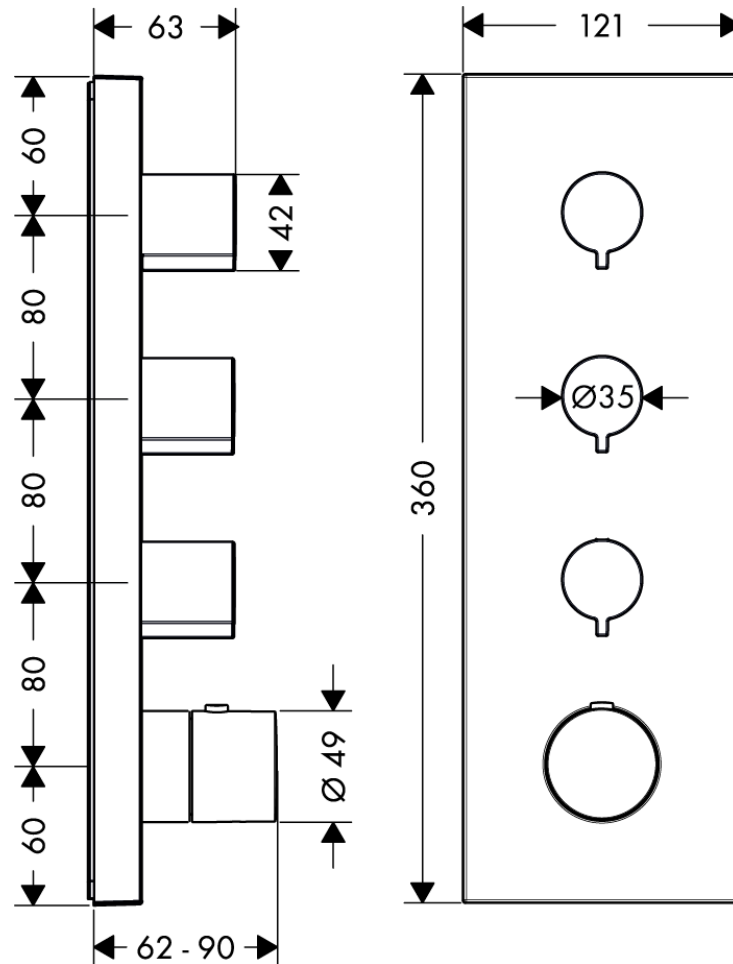

# 承認図

製品名称: アクサー シャワーコレクション 埋込式サーモスタートモジュール 36 x 12(化粧部)

製品品番:10751000

SCALE:FREE

hansgrohe

## 特記事項

- ハイフローサーモカートリッジ使用(電気温水器(高圧型を含む)では使用ができません。カタログ・説明書の注意事項をご確認ください)
- 温度セーフティロック付き(40°C)
- 表面仕上げ:クロム
- 3個の止水栓で吐・止水を独立に制御可能です
- 埋込部(10750180)と合わせてご使用ください
- 製品施工前に、給水/給湯管のフラッシングを必ず行ってください
- 製品施工前に、給水/給湯の供給圧が必ず同水圧(差圧許容範囲 0.1MPa 以下)であることをご確認ください。差圧に起因する製品不具合については、製品保証の対象外となります。