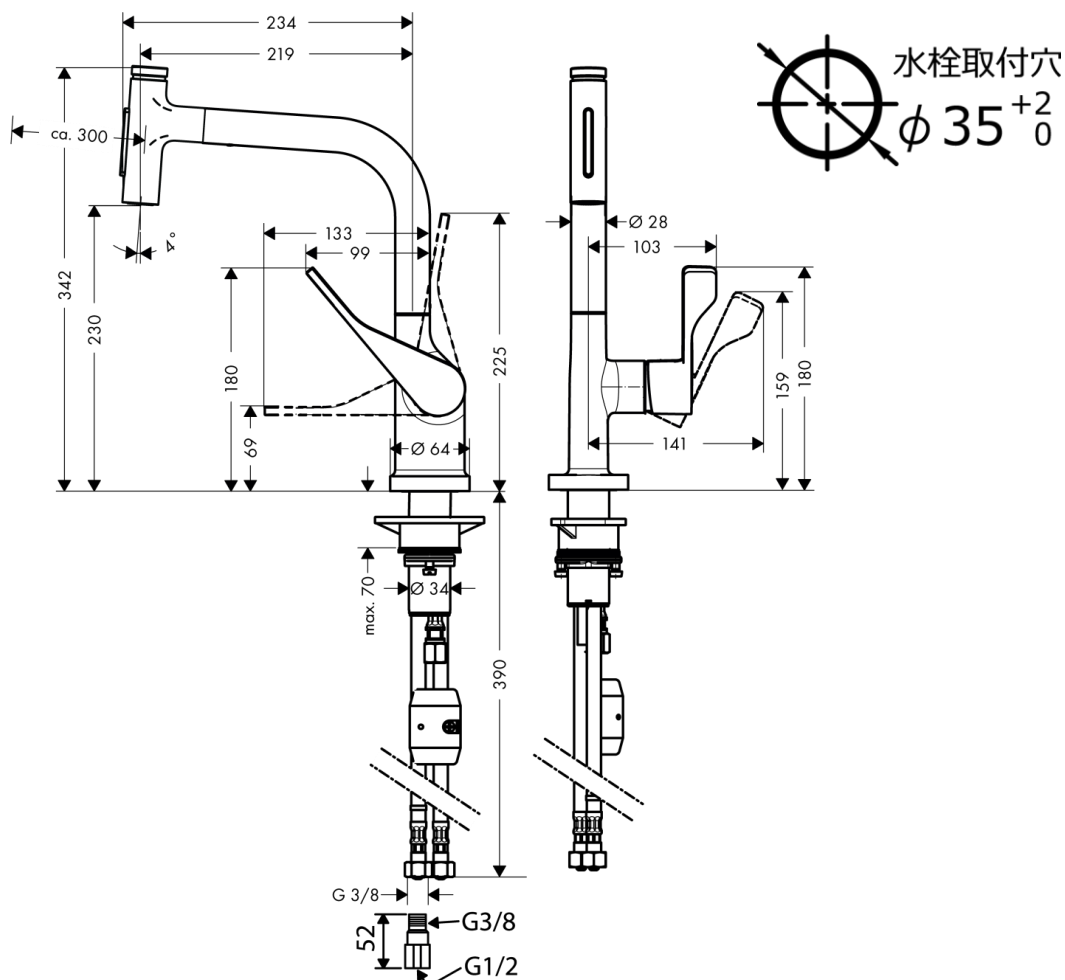

## 承認図

製品名称: アクサーチッテリオ セレクト シングルレバー  
引出式キッチンシャワー混合水栓 230  
製品品番: 39862004

### 特記事項

- 表面仕上げ: クロム
- 吐水口回転角度: 110度、150度(旋回中心を段階的に調整可能)
- シャワーホース引出長: 最大 30cm 程度
- 逆流防止弁付接続ジョイント付き(2個)
- 別途、水受けトレイをご用意ください。(水受けトレイ取付位置の確保及び引出しホース操作性確保のため、給水給湯管は混合水栓芯より左右に分配下さい)
- 弊社製以外の接続金具を使用した場合の漏水は、保証致しかねます。
- 樹脂製台座は、取付不可時には取外してもかまいません。ただし、同等の補強材が取付けられている時に限ります。
- スプレーヘッドのボタンで一時吐・止水操作が可能です。ご就寝前や外出の際は、レバーを完全に止水している位置に戻してください。
- 吐水モード: シャワー、整流吐水(止水時整流吐水に自動復帰)

### 技術仕様

給水・給湯圧力	最低必要水圧	推奨 0.15MPa(器具1次側、流動圧)
	最高水圧	推奨 0.5MPa(器具1次側、流動圧)
使用最高温度	推奨 65℃以下	
使用可能水質	上水道	
使用環境温度	一般地用	1~40℃
用途	一般住宅用(屋内)	