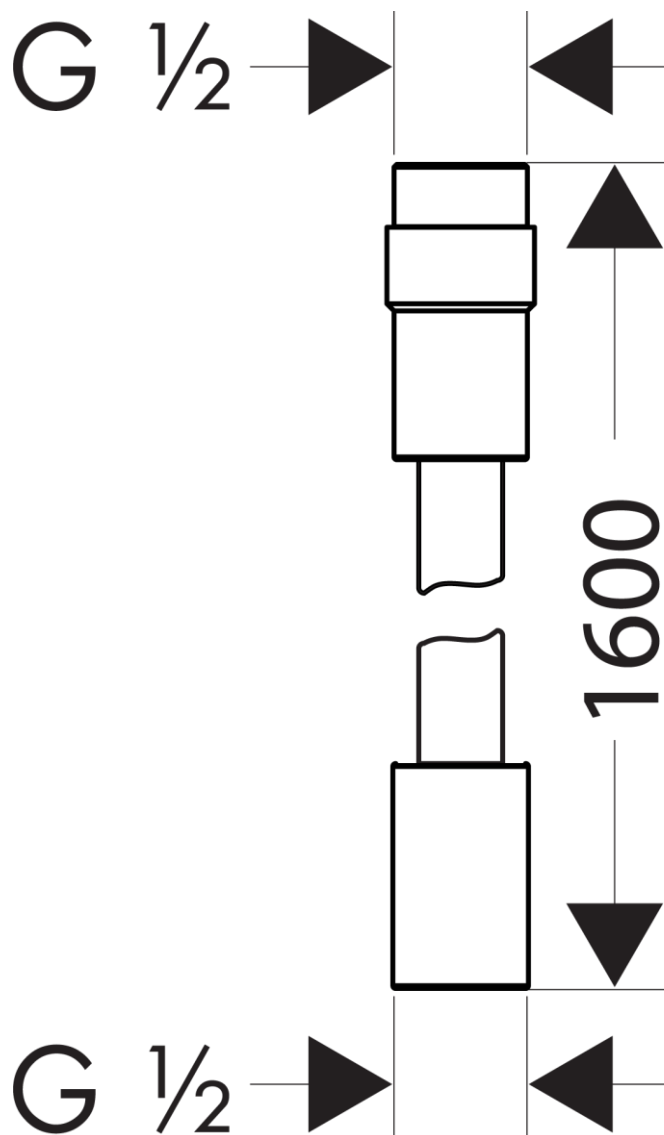

## 承認図

製品名称: アクサーシャワーホース 1600mm(流量調整機能付)

製品品番: 28128000

### 特記事項

- ハンドシャワー側回転ジョイント
- ナット表面仕上げ: クロム
- 止水機能はありません