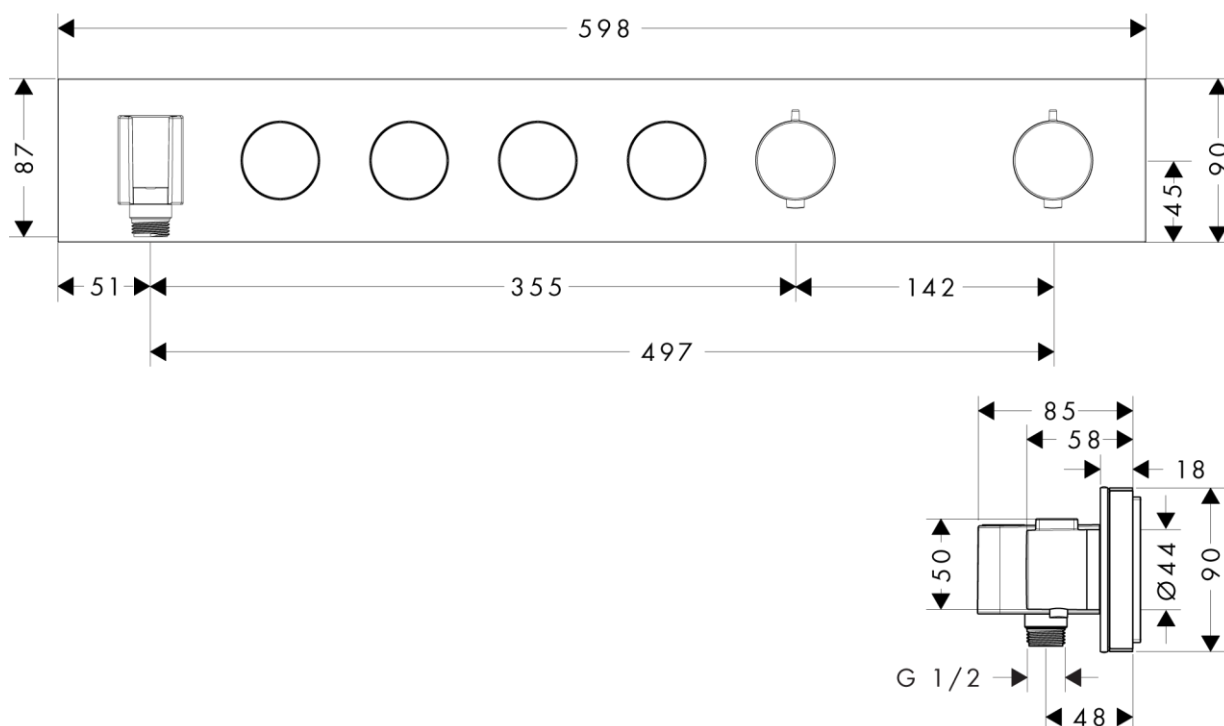

承認図

製品名称: アクサーシャワー サーモスタットモジュールセレクト 600/90 4 アウトレット

製品品番: 18357000

特記事項

- 温度セーフティロック付き(40°C)
- 表面仕上げ: クロム
- 埋込部(18312180)と合わせてご使用ください
- 設置・使用向きは図示水平方向のみです(180回転させての使用不可)
- 化粧部中心線上に設置した器具(オーバーヘッドシャワー等)と接続配管のオフセットが必要かご確認下さい
- 設置器具に適したボタン(アイコン)が必要な際は、事前に弊社へ同梱のボタン(アイコン)をご確認下さい
- 製品施工前に、給水/給湯管のフラッシングを必ず行ってください
- 製品施工前に、給水/給湯の供給圧が必ず同水圧(差圧許容範囲 0.1MPa 以下)であることをご確認ください。給水/給湯の供給圧に差がありますとサーモスタット異常などの不具合につながります。差圧に起因する製品不具合については、製品保証の対象外となります。

技術仕様

給水・給湯圧力	最低必要水圧	推奨 0.15MPa(器具 1 次側、流動圧)
	最高水圧	推奨 0.5MPa(器具 1 次側、流動圧)
使用最高温度		推奨 65°C以下
使用可能水質		上水道および飲用可能な井戸水
使用環境温度	一般地用	1~40°C
用途		一般住宅用(屋内)

ハンスグローエジャパン株式会社
〒140-0002 東京都品川区東品川
2-2-4 天王洲ファーストタワー2F
TEL 03-5715-3054
Fax 03-5715-3088