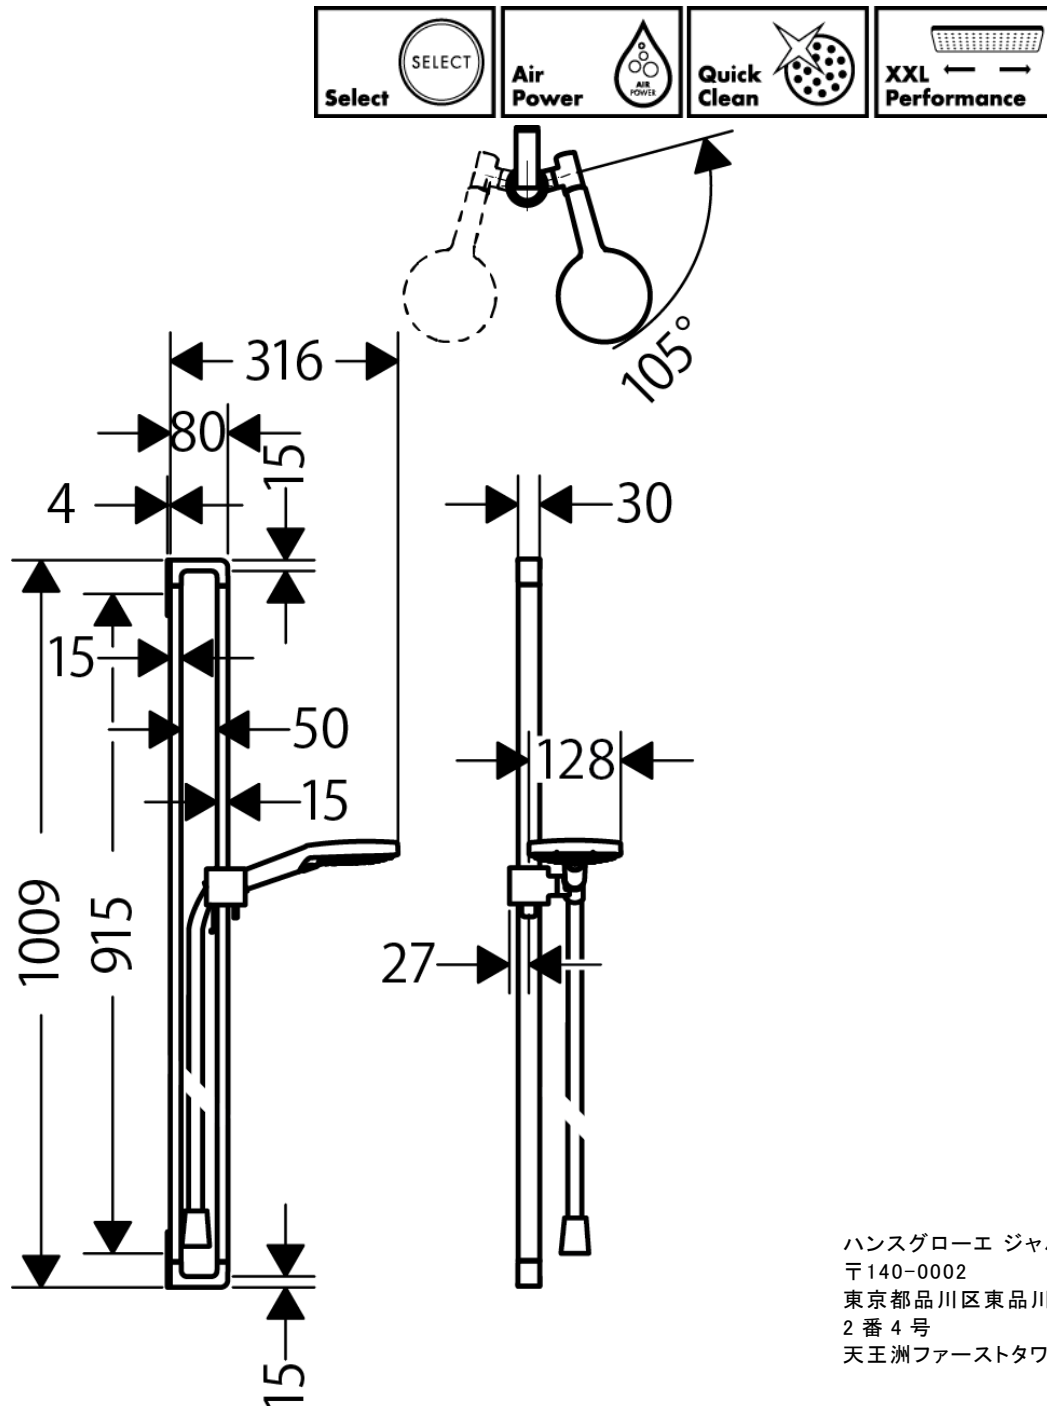

承認図

製品名称: アクサーチッテリオE シャワーセット 900mm

製品品番:36735000

SCALE:FREE

hansgrohe

ハンスグローエ ジャパン 株式会社
〒140-0002
東京都品川区東品川二丁目
2番4号
天王洲ファーストタワー2階

Hansgrohe Japan K.K.
〒140-0002
Tennozu First Tower 2F, 2-2-4
Higashi Shinagawa, Shinagawa-ku,
Tokyo, Japan

Phone +81-(0)3-5715-3054
Fax +81-(0)3-5715-3088

特記事項

- 高さ調整機能付き
- レインダンスセレクト S120 3 ジェットハンドシャワーハンドシャワー付き
- イシフレックス 1.6mシャワーホース付き
- 本製品に水栓本体は付属しません
- 本製品のパイプ部は手すりとしての機能を備えておりません