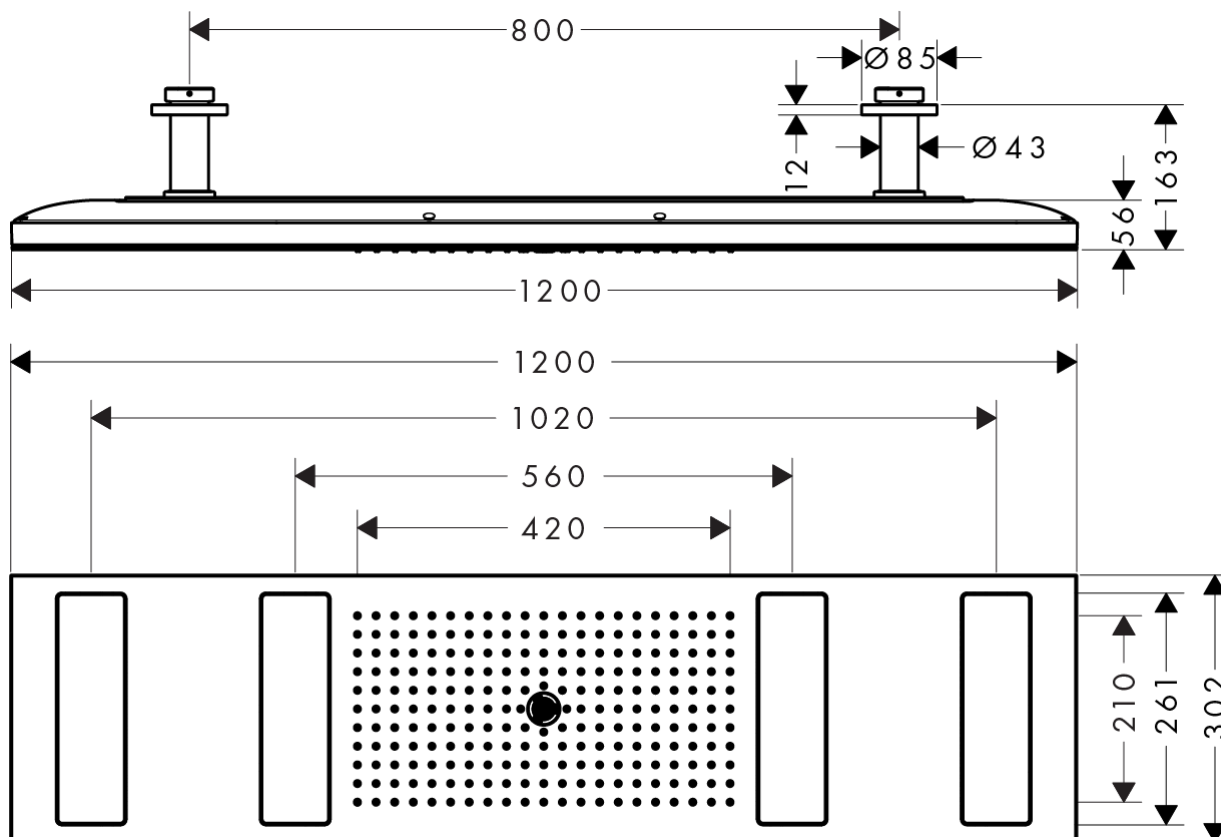

## 承認図

製品名称: アクサーシャワー シャワーヘッド 1200 / 300 4 ジェット オーバーヘッドシャワー  
 製品品番: 10637000

### 特記事項

- シャワーモード: 3 (4) モード (レイン、モノ、パウダーレイン (内、外))  
 ※「モノ」モードが目などのデリケートな部分に当たらないようご注意ください
- 表面仕上げ: クロム
- 重量: 約 22kg (埋込部を含まず)  
 ※施工は最低 2 名以上で行ってください
- 埋込部 (10922180) と組み合わせてご使用下さい
- 製品施工前に、給水/給湯管のフラッシングを必ず行ってください
- 吐水量を十分考慮した排水の選定をお願いします (最大吐水能力 53L/分)
- 8 歳までのお子様、および身体・精神的な部分で介助が必要な方の単独使用はご遠慮ください
- 止水後しばらくの間シャワーから水滴が落ち続ける事があります。シャワーヘッド内の残水がなくなれば止ります。