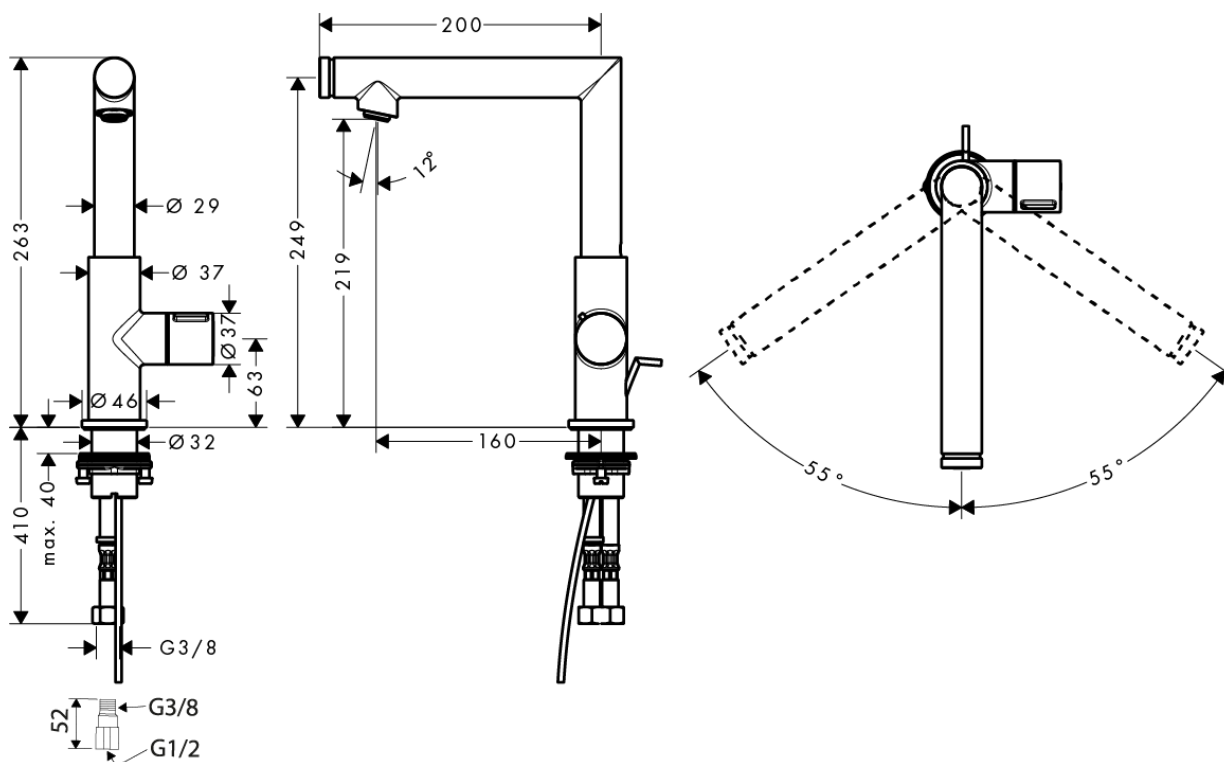

承認図

製品名称: アクサーウノセレクト ハイSPAウト洗面混合水栓 220

製品品番: 45016000

特記事項

- 表面仕上げ: クロム
- 逆流防止弁付接続ジョイント付き(2個)
- ボタンを押して吐・止水、ハンドルを回転させて温度調整(リミッター付)を行います
- 流量上限 5L/分(定量節水仕様) 整流吐水

技術仕様

給水・給湯圧力	最低必要水圧	推奨 0.1MPa(器具1次側、流動圧)
	最高水圧	推奨 0.5MPa(器具1次側、流動圧)
使用最高温度		推奨 65℃以下
使用可能水質		上水道および飲用可能な井戸水
使用環境温度	一般地用	1~40℃
用途		一般住宅用(屋内)