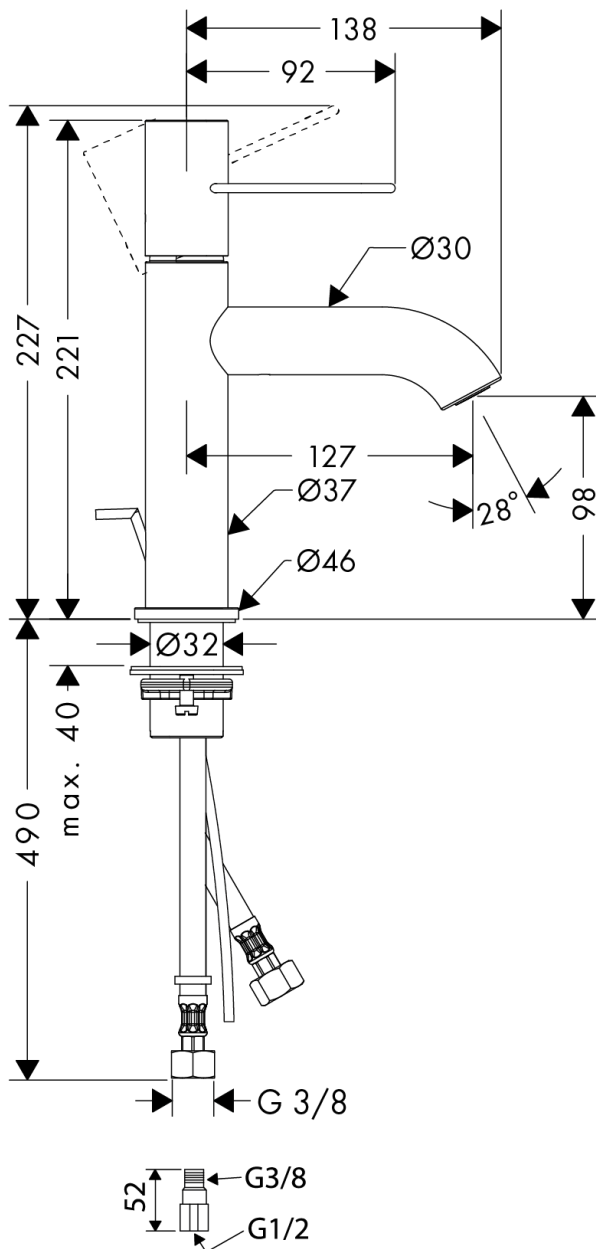

承認図

製品名称: アクサーウノ シングルレバー洗面混合水栓 100 ループハンドル

製品品番: 38023000

特記事項

- 表面仕上げ: クロム
- 逆流防止弁付接続ジョイント付き(2個)
- 流量上限 5L/分(定量節水仕様) 泡沫吐水

技術仕様

給水・給湯圧力	最低必要水圧	推奨 0.1MPa(器具1次側、流動圧)
	最高水圧	推奨 0.5MPa(器具1次側、流動圧)
使用最高温度		推奨 65℃以下
使用可能水質		上水道および飲用可能な井戸水
使用環境温度	一般地用	1~40℃
用途		一般住宅用(屋内)