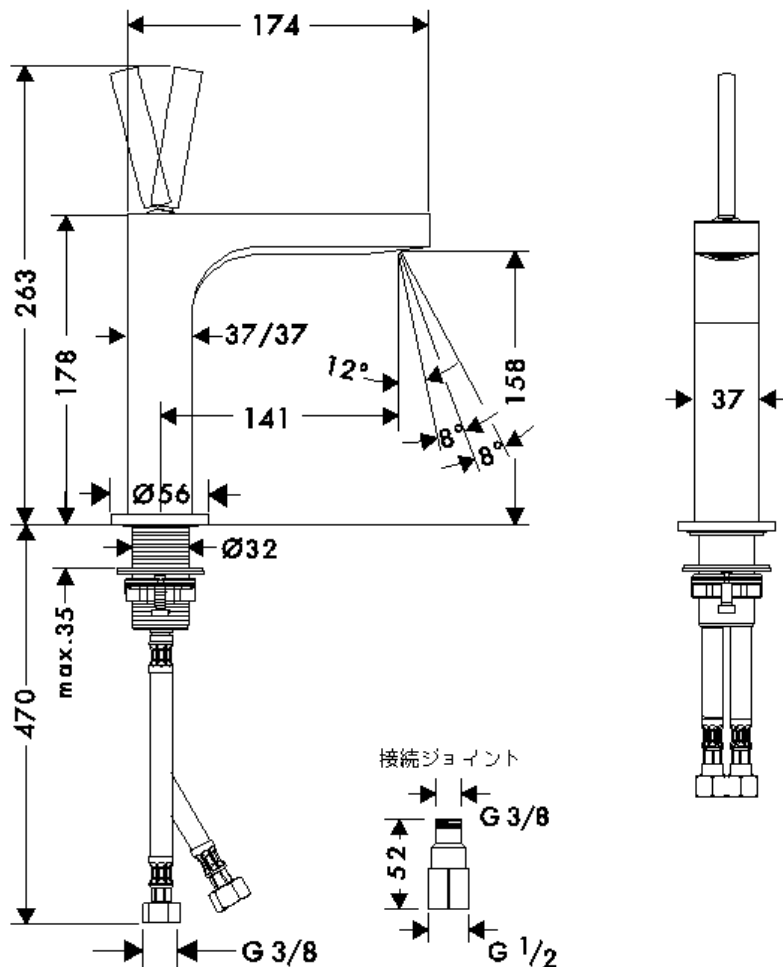

承認図

製品名称: アクサーチッテリオ シングルレバー洗面混合水栓 180 (ポップアップ引棒無)

製品品番: 39032000

SCALE: FREE

hansgrohe

特記事項

- 表面仕上げ: クロム
- 逆流防止弁付接続ジョイント付き (2 個)
- 水栓取付穴: $\varnothing 35\text{mm}$
- 流量 (0.2MPa 時): 約 5.0L/分

ハンスグローエ ジャパン 株式会社
〒140-0002
東京都品川区東品川二丁目
2 番 4 号
天王洲ファーストタワー 2 階

技術仕様

給水・給湯圧力	最低必要水圧	0.1MPa (器具 1 次側、流動圧)
	最高水圧	0.5MPa (器具 1 次側、流動圧)
使用最高温度		80°C 以下
使用可能水質		上水道および飲用可能な井戸水
使用環境温度	一般地用	1~40°C
用途		一般住宅用 (屋内)

Hansgrohe Japan K.K.
〒140-0002
Tennozu First Tower 2F, 2-2-4
Higashi Shinagawa, Shinagawa-ku, Tokyo, Japan