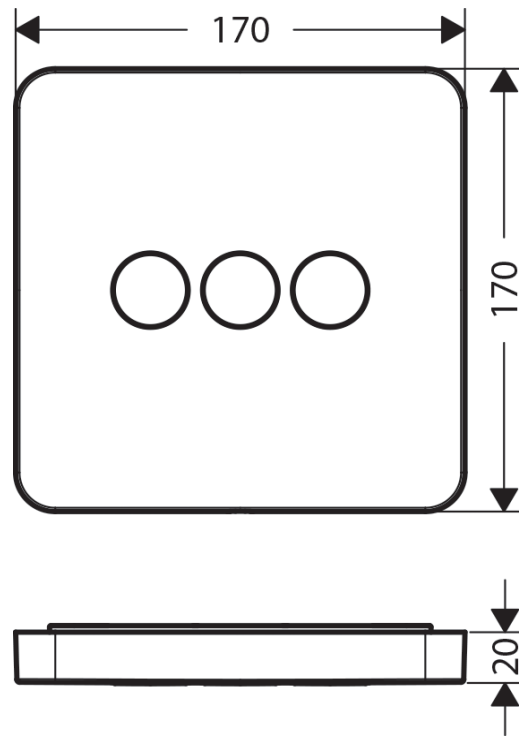

# 承認図

製品名称:アクサーチッテリオ E シャワーセレクト埋込式 3 アウトレット切替バルブ(化粧部)

製品品番:36773000

SCALE:FREE

hansgrohe