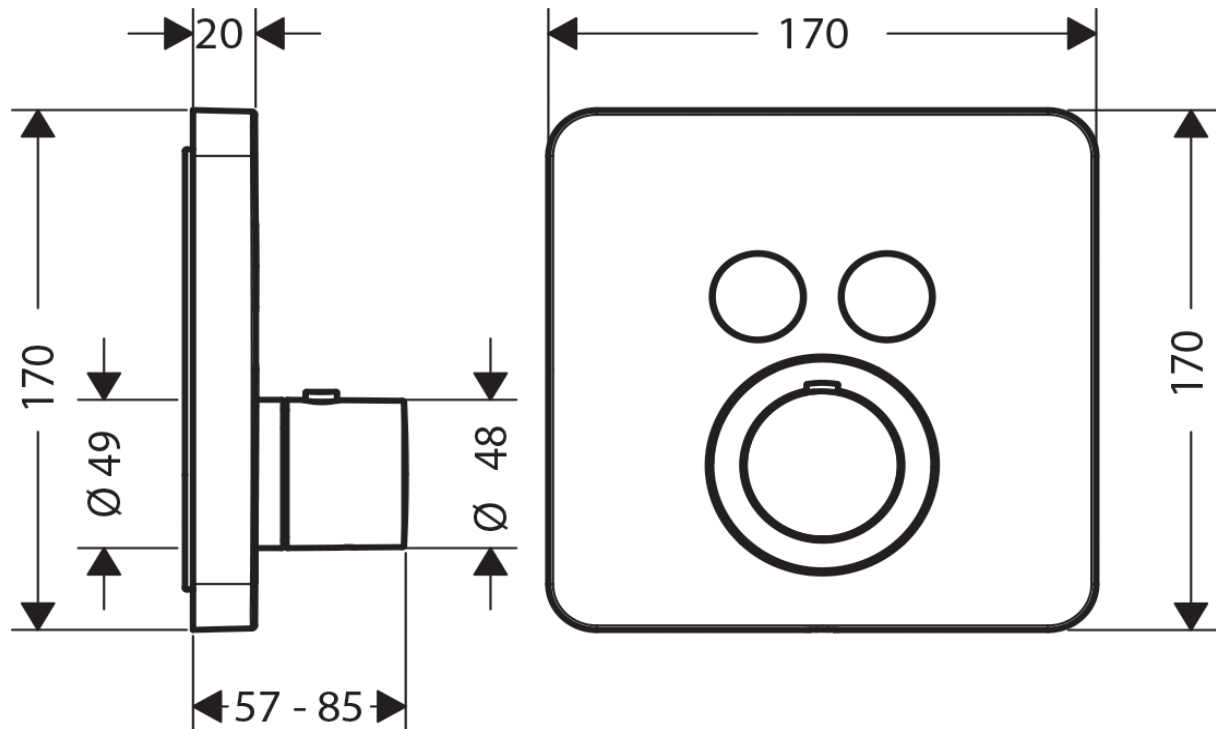

# 承認図

製品名称:アクサーチッテリオ E シャワーセレクト埋込式サーモスタット混合水栓  
2 アウトレット(化粧部)

製品品番:36707000

SCALE:FREE

hansgrohe

## 特記事項

- 温度セーフティロック付き(40°C)
- 表面仕上げ:クロム
- 2方向切替・止水機能付き
- 埋込部(01800180)と合わせてご使用ください
- 製品施工前に、給水/給湯管のフラッシングを必ず行ってください
- 製品施工前に、給水/給湯の供給圧が必ず同水圧(差圧許容範囲 0.1MPa以下)であることをご確認ください。給水/給湯の供給圧に差があるとサーモスタット異常などの不具合につながります。差圧に起因する製品不具合については、製品保証の対象外となります。