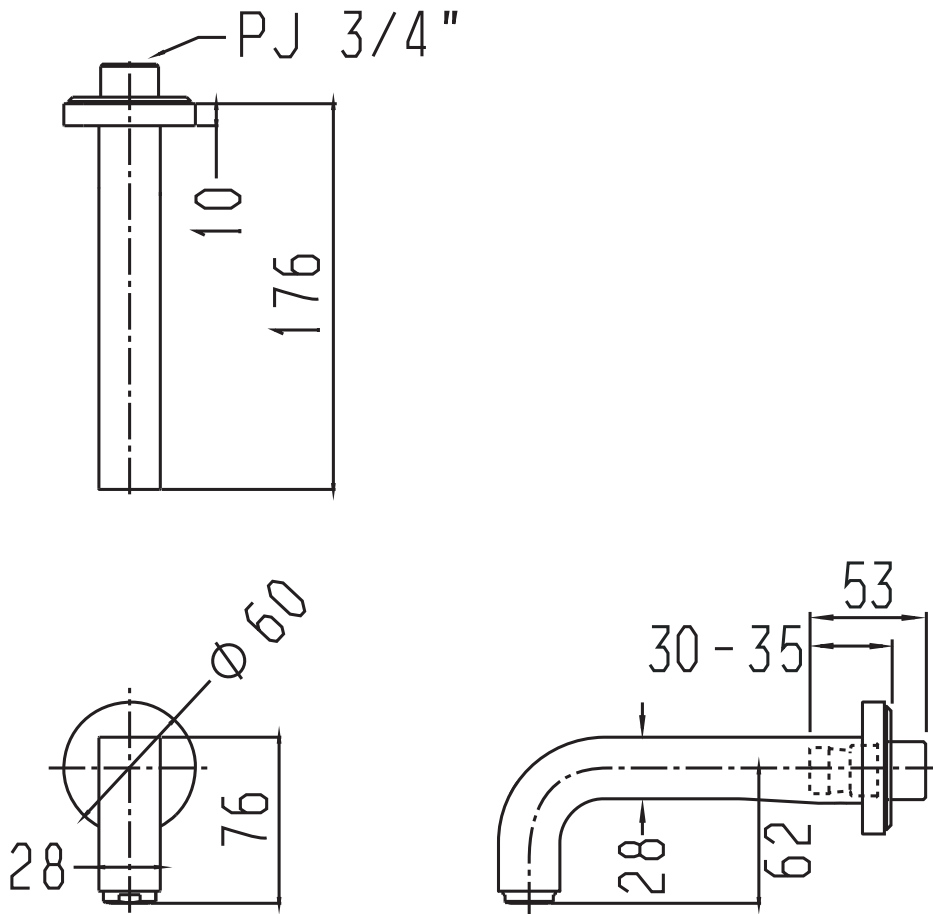

承認図

製品名称:アクサーチッテリオ バスパウト 165mm

製品品番:39410000

SCALE:FREE

hansgrohe

特記事項

- 表面仕上げ:クロム
- 流量(0.2MPaの時):約15L/分

ハンスグローエ ジャパン 株式会社
〒140-0002
東京都品川区東品川二丁目
2番4号
天王洲ファーストタワー2階

技術仕様

給水・給湯圧力	最低必要水圧	0.15MPa(器具1次側、流動圧)
	最高水圧	0.5MPa(器具1次側、流動圧)
使用最高温度		80℃以下
使用可能水質		上水道および飲用可能な井戸水
使用環境温度	一般地用	1~40℃
用途		一般住宅用(屋内)

Hansgrohe Japan K.K.
〒140-0002
Tennozu First Tower 2F, 2-2-4
Higashi Shinagawa, Shinagawa-
ku, Tokyo, Japan