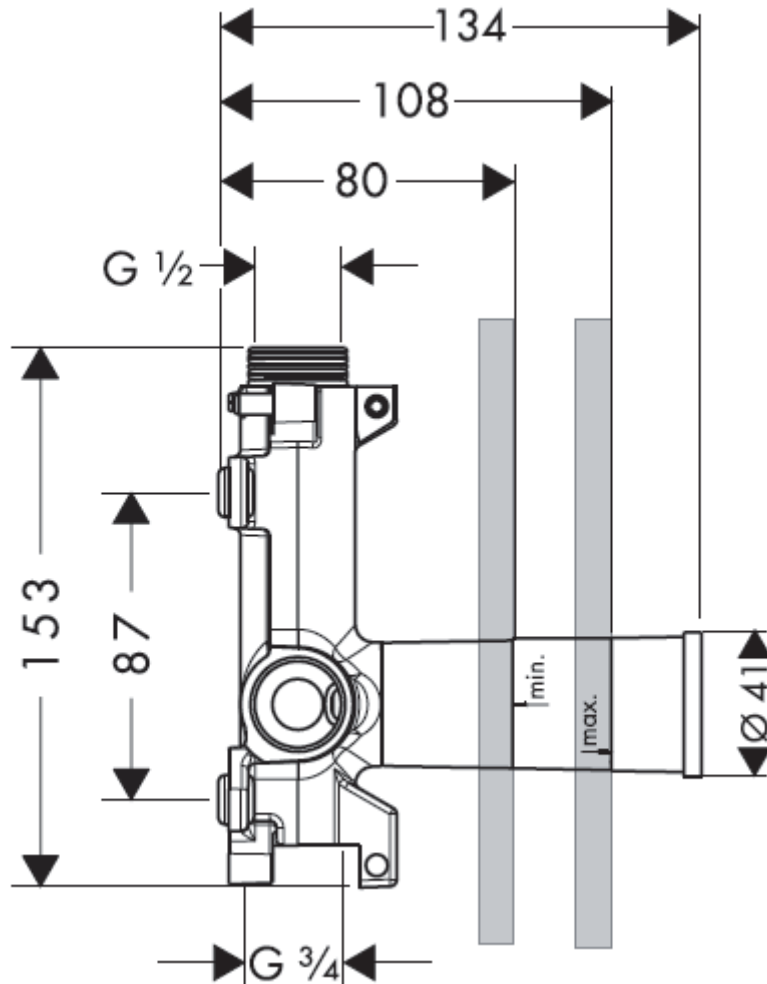

承認図

製品名称: アクサースタルクシャワーコレクション 埋込部

製品品番: 28486180

SCALE: FREE

hansgrohe

特記事項

- 本製品の化粧部は(28491000)となります。
- 化粧台座の固定のため、壁補強を施してください。
- 流量(0.2MPa時): 約 13L/分
※施工環境によって流量は変動しますので、ご注意ください。

ハンスグローエ ジャパン 株式会社
〒140-0002
東京都品川区東品川二丁目
2番4号
天王洲ファーストタワー2階

Hansgrohe Japan K.K.
〒140-0002
Tennozu First Tower 2F, 2-2-4
Higashi Shinagawa, Shinagawa-
ku, Tokyo, Japan

Phone +81-(0)3-5715-3054
Fax +81-(0)3-5715-3088

技術仕様

給水・給湯圧力	最低必要水圧	0.15MPa(器具1次側、流動圧)
	最高水圧	0.5MPa(器具1次側、流動圧)
使用最高温度	60℃以下	
使用可能水質	上水道および飲用可能な井戸水	
使用環境温度	一般地用	1~40℃
用途	一般住宅用(屋内)	