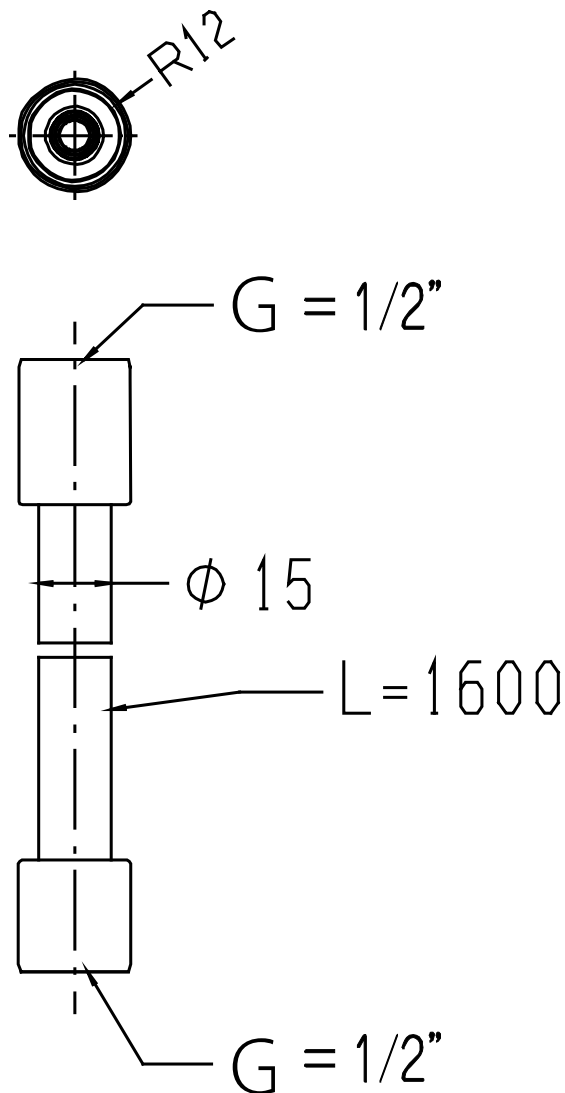

承認図

製品名称:アクサースタルク シャワーホース 1600mm

製品品番:28286000

SCALE:FREE

hansgrohe

特記事項

- ハンドシャワー側回転ジョイント
- ナット表面仕上げ:クロム
- ネジ規格(両端): G 1/2(9.5mm)
- 本ホースに適合するホルダーは(品番 27515000、27980000)のみとなります。

ハンスグローエ ジャパン 株式会社
〒140-0002
東京都品川区東品川二丁目
2番4号
天王洲ファーストタワー2階