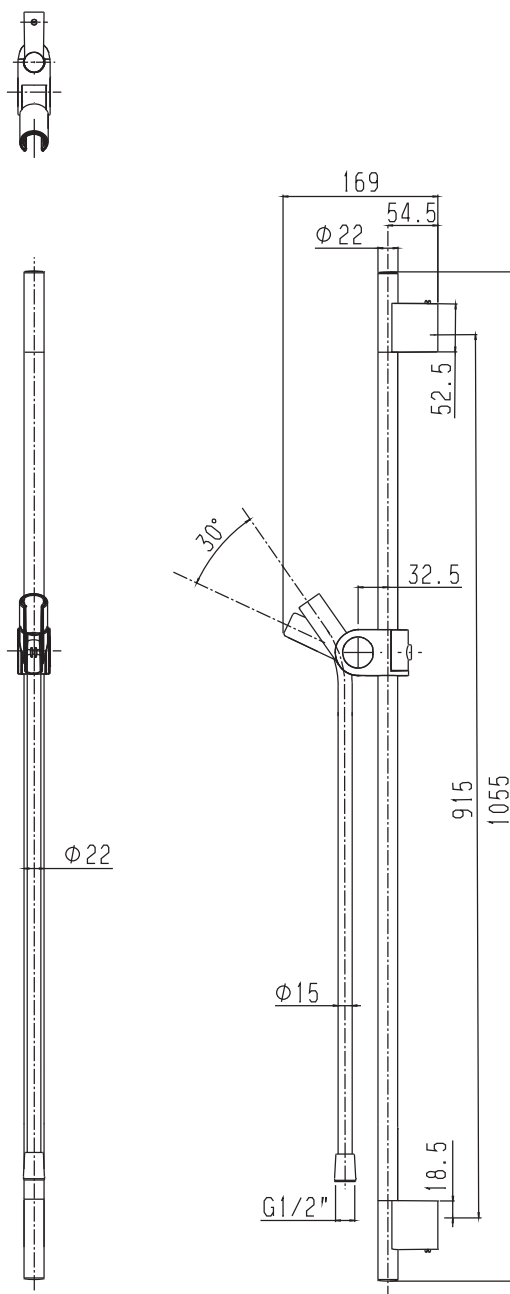

承認図

製品名称:ウォールバー ウォールバー 900mm

製品品番:27989000

SCALE:FREE

hansgrohe

ハンスグローエ ジャパン 株式会社
〒140-0002
東京都品川区東品川二丁目
2番4号
天王洲ファーストタワー2階

特記事項

- 角度調整ホルダー付き
- クロメッタ 85 2 ジェットハンドシャワー付き
- イシフレックス 1.6mシャワーホース付き
- 表面仕上げ:クロム
- 本製品に水栓本体は付属しません。
- 本製品のパイプ部は手すりとしての機能を備えておりません。