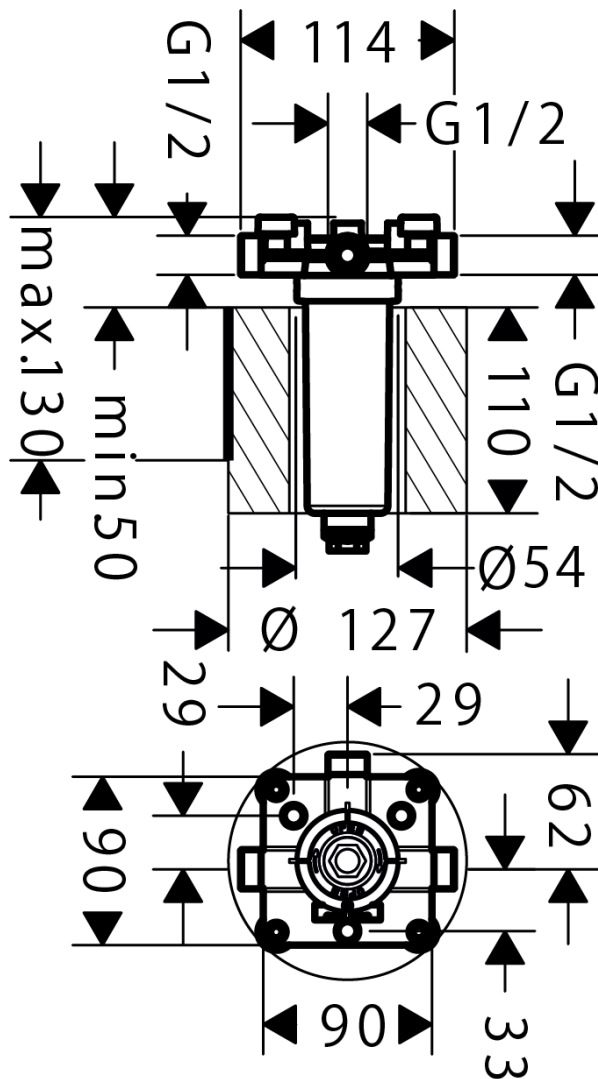

承認図

製品名称:埋込部 レインメーカーセレクト 460 用シーリングコネクター

製品品番:24010180

SCALE:FREE

hansgrohe

特記事項

- 製品施工前に、給水/給湯管のフラッシングを必ず行ってください
- 吐水取出口は化粧部に依存しますので説明書をご確認下さい

ハンスグローエ ジャパン 株式会社
〒140-0002
東京都品川区東品川二丁目
2番4号
天王洲ファーストタワー2階

技術仕様

給水・給湯圧力	最低必要水圧	0.2MPa(器具1次側、流動圧)
	最高水圧	0.4MPa(器具1次側、流動圧)
使用最高温度		60℃以下
使用可能水質		上水道および飲用可能な井戸水
使用環境温度	一般地用	1~40℃
用途		一般住宅用(屋内)

Hansgrohe Japan K.K.
〒140-0002
Tennozu First Tower 2F, 2-2-4
Higashi Shinagawa, Shinagawa-
ku, Tokyo, Japan