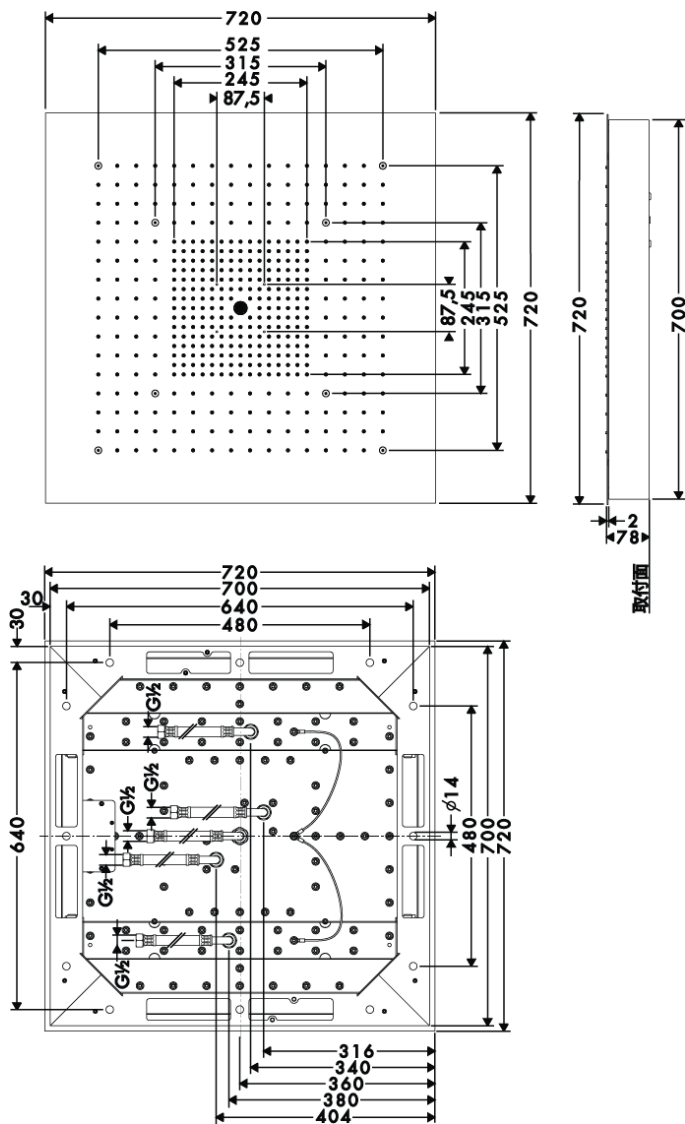

承認図

製品名称: アクサー シャワーコレクション シャワーヘッド 720 x 720 3 ジェット

製品品番: 10625800

SCALE: FREE

hansgrohe

特記事項

- 表面仕上げ: ステンレス
- 乾燥重量: 約 30kg
- 条件によって 50L/min 以上の能力のある排水設備が必要です
- 製品施工前に、給水/給湯管のフラッシングを必ず行ってください
- 別途大流量サーモスタット、止水栓等が必要となります
- 付属品:
給水用 T 分岐チーズ(製品側オス G1/2) 2個、L エルボ(製品側オス G1/2) 1個
- 止水後しばらくの間シャワーから水滴が落ち続けることがあります。シャワーヘッド内の残水がなくなれば止まります。

技術仕様

給水・給湯圧力	最低必要水圧	0.20MPa(器具 1 次側、流動圧)
	最高水圧	0.5MPa(器具 1 次側、流動圧)
使用最高温度	70°C 以下	
使用可能水質	上水道および飲用可能な井戸水	
使用環境温度	一般地用	1~40°C
用途	一般住宅用(屋内)	

ハンスグローエ ジャパン 株式会社
〒140-0002
東京都品川区東品川二丁目
2 番 4 号
天王洲ファーストタワー2階

Hansgrohe Japan K.K.
〒140-0002
Tennozu First Tower 2F, 2-2-4
Higashi Shinagawa, Shinagawa-
ku, Tokyo, Japan