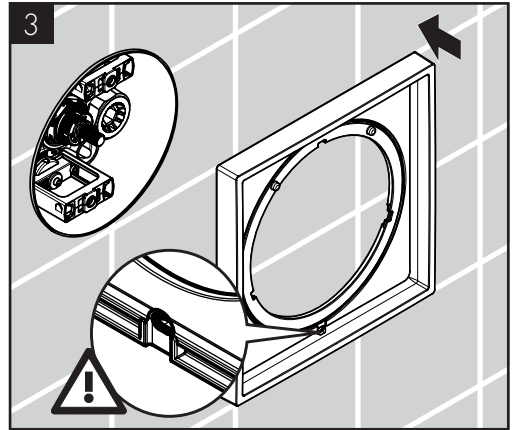

## AXOR ShowerSelect ID