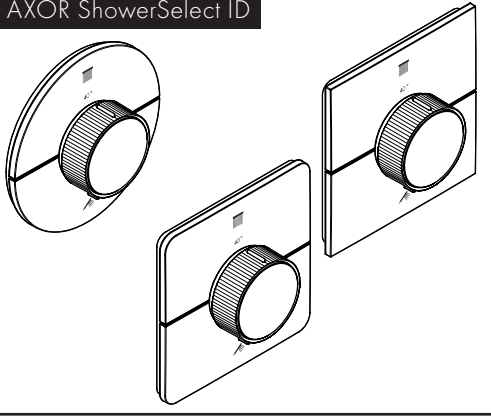

## AXOR ShowerSelect ID