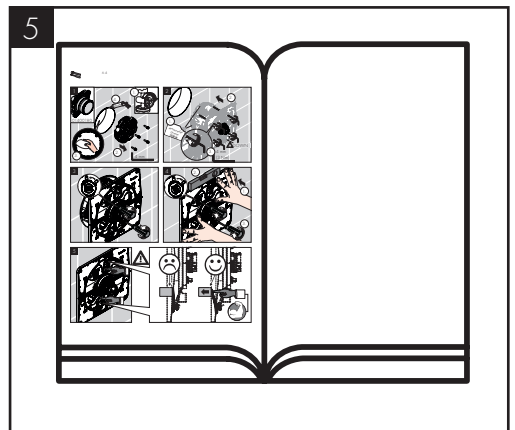

## AXOR ShowerSelect ID