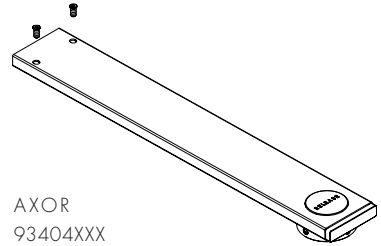

# AXOR

DE / Montageanleitung  
FR / Instructions de montage  
EN / Assembly instructions  
IT / Istruzioni per Installazione  
ES / Instrucciones de montaje  
NL / Handleiding  
DK / Monteringsvejledning  
PT / Manual de Instalação  
PL / Instrukcja montażu  
CS / Montážní návod  
SK / Montážny návod  
ZH / 组装说明  
RU / Инструкция по монтажу  
FI / Asennusohje  
SV / Monteringsanvisning  
LT / Montavimo instrukcija  
HR / Uputstva za instalaciju  
RO / Instrucțiuni de montare  
EL / Οδηγία συναρμολόγησης  
SL / Navodila za montažo  
ET / Paigaldusjuhend  
LV / Montāžas instrukcija  
SR / Uputstvo za montažu  
NO / Montasjeveiledning  
BG / Ръководство за монтаж  
JP / 施工説明書  
SQ / Udhëzime rreth montimit  
AR / تعليمات التجميع  
TR / Montaj kılavuzu  
HU / Szerelési útmutató  
HE / הוראות הרכבה