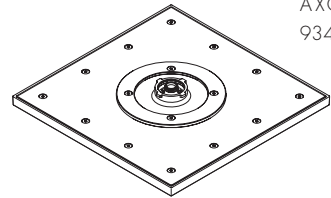

# AXOR

DE / Montageanleitung  
FR / Instructions de montage  
EN / Assembly instructions  
IT / Istruzioni per Installazione  
ES / Instrucciones de montaje  
NL / Handleiding  
DK / Monteringsvejledning  
PT / Manual de Instalação  
PL / Instrukcja montażu  
CS / Montážní návod  
SK / Montážny návod  
ZH / 组装说明  
RU / Инструкция по монтажу  
FI / Asennusohje  
SV / Monteringsanvisning  
LT / Montavimo instrukcija  
HR / Uputstva za instalaciju  
RO / Instrucțiuni de montare  
EL / Οδηγία συναρμολόγησης  
SL / Navodila za montažo  
ET / Paigaldusjuhend  
LV / Montāžas instrukcija  
SR / Uputstvo za montažu  
NO / Montasjeveiledning  
BG / Ръководство за монтаж  
JP / 施工説明書  
SQ / Udhëzime rreth montimit  
AR / تعليمات التجميع  
TR / Montaj kılavuzu  
HU / Szerelési útmutató  
HE / הוראות הרכבה