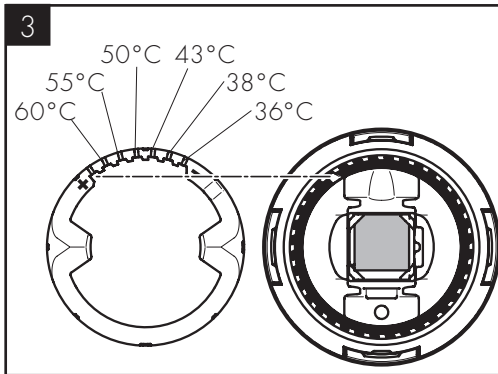

2

3

4

5

AXOR

AXOR / Hansgrohe SE
Austraße 5-9
77761 Schiltach
Deutschland

info@axor-design.com
axor-design.com

06/2019
9.07.082.01