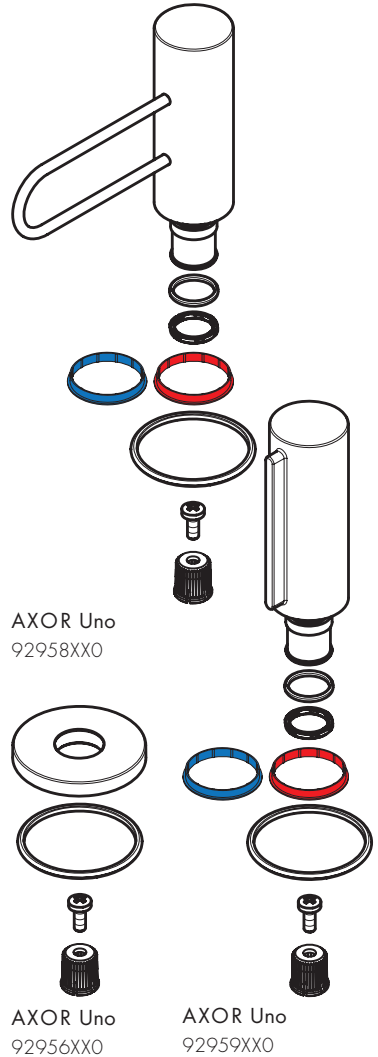

# AXOR

DE / Montageanleitung  
FR / Instructions de montage  
EN / Assembly instructions  
IT / Istruzioni per Installazione  
ES / Instrucciones de montaje  
NL / Handleiding  
DK / Monteringsvejledning  
PT / Manual de Instalação  
PL / Instrukcja montażu  
CS / Montážní návod  
SK / Montážny návod  
ZH / 组装说明  
RU / Инструкция по монтажу  
FI / Asennusohje  
SV / Monteringsanvisning  
LT / Montavimo instrukcijos  
HR / Uputstva za instalaciju  
RO / Instrucțiuni de montare  
EL / Οδηγία συναρμολόγησης  
SL / Navodila za montažo  
ET / Paigaldusjuhend  
LV / Montāžas instrukcija  
SR / Uputstvo za montažu  
NO / Montasjeveiledning  
BG / Ръководство за монтаж  
JP / 施工説明書  
UA / Інструкція по збірці  
AR / تعليمات التجميع  
TR / Montaj kılavuzu  
HU / Szerelési útmutató  
HE / הוראות הרכבה