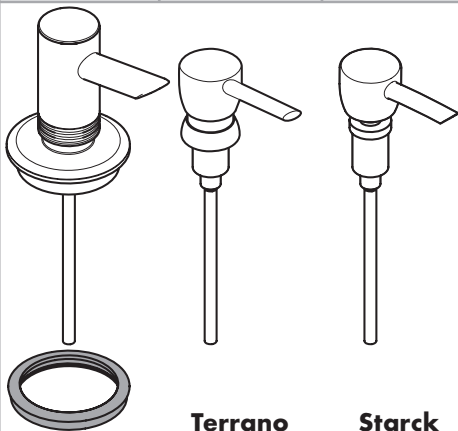

Service

40918XXX

Terrano
96306XXX

Starck
96457XXX

AXOR[®]

hansgrohe

alt
old
vieux
vecchio

neu
new
nouveau
nuovo

1.

97365000

2.

hansgrohe

AXOR | PHARO