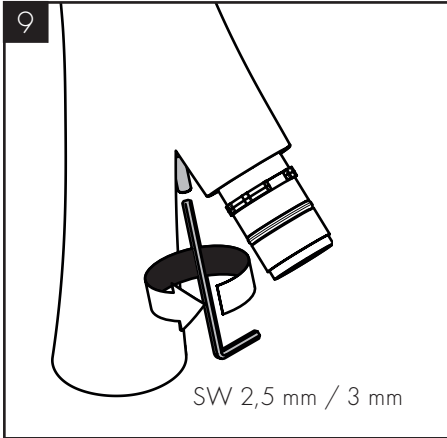

AXOR

AXOR / Hansgrohe SE
Austraße 5-9
77761 Schiltach
Deutschland

info@axor-design.com
axor-design.com

06/2022
9.02262.03