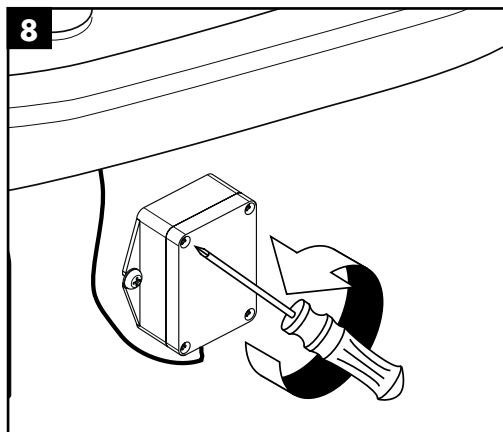

Service

98801000

hansgrohe

hansgrohe

Hansgrohe - Postfach 1145 · D-77761 Schiltach · Telefon +49 (0) 78 36/51-1282 · Telefax +49 (0) 7836/511440
E-Mail: info@hansgrohe.com · Internet: www.hansgrohe.com

02/2011
9.01658.01