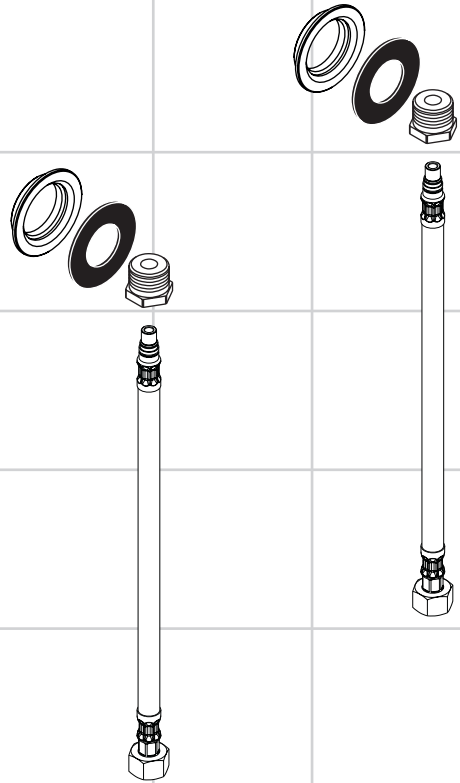

AXOR[®]

hansgrohe

- DE** Montageanleitung
- FR** Instructions de montage
- EN** assembly instructions
- IT** Istruzioni per Installazione
- ES** Instrucciones de montaje
- NL** Handleiding
- DK** Monteringsvejledning
- PT** Manual de Instalação
- PL** Instrukcja montażu
- CS** Montážní návod
- SK** Montážny návod
- ZH** 组装说明
- RU** Инструкция по монтажу
- HU** Szerelési útmutató
- FI** Asennusohje
- SV** Monteringsanvisning
- LT** Montavimo instrukcijos
- HR** Uputstva za instalaciju
- TR** Montaj kılavuzu
- RO** Instrucțiuni de montare
- EL** Οδηγία συναρμολόγησης
- SL** Navodila za montažo
- ET** Paigaldusjuhend
- LV** Montāžas instrukcija
- SR** Uputstvo za montažu
- NO** Montasjeveiledning
- BG** Инструкция за употреба
- SQ** Udhëzime rreth montimit
- AR** عيمجتلا تاميلعت