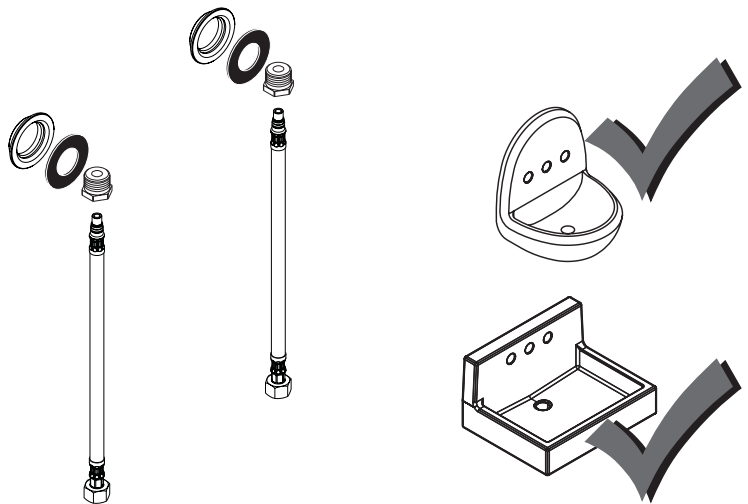

10303180

Montreux 16532XXX

96142000