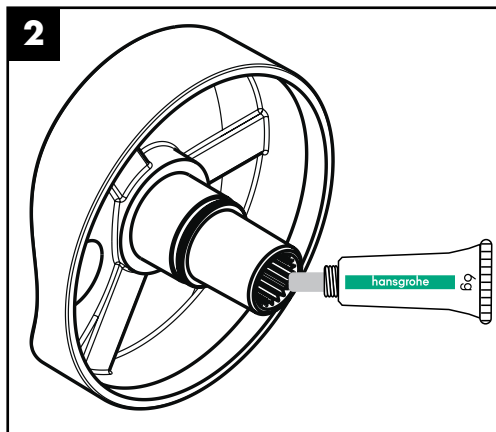

Montageanleitung

Massaud

18094000 / 98660000

AXOR[®]

hansgrohe

hansgrohe

Hansgrohe · Postfach 1145 · D-77761 Schiltach · Telefon +49 (0) 78 36/51-1282 · Telefax +49 (0) 7836/511440
E-Mail: info@hansgrohe.com · Internet: www.hansgrohe.com