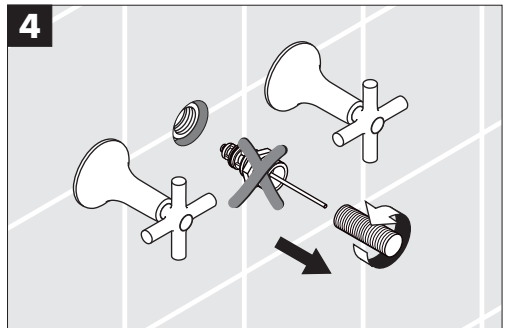

Service

13970000

hansgrohe

hansgrohe

AXOR | PHÄRO