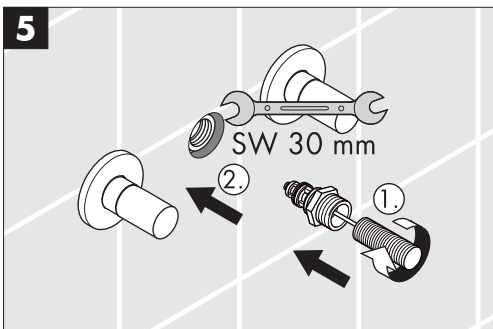

Service

13970000

hansgrohe

hansgrohe

AXOR | PHÄRO