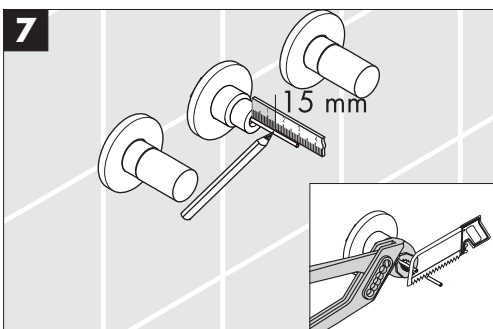

Service

13970000

hansgrohe

hansgrohe

AXOR | PHÄRO