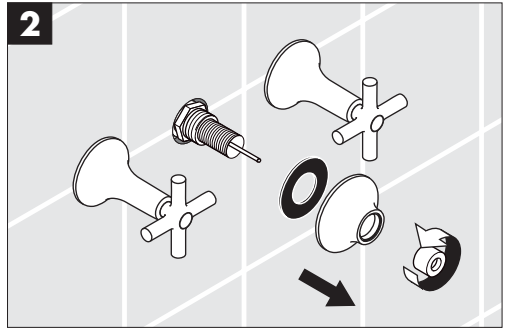

Service

13970000

hansgrohe

hansgrohe

AXOR | PHÄRO