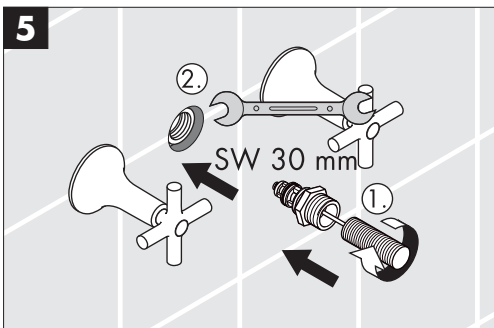

Service

13970000

hansgrohe

hansgrohe

AXOR | PHÄRO