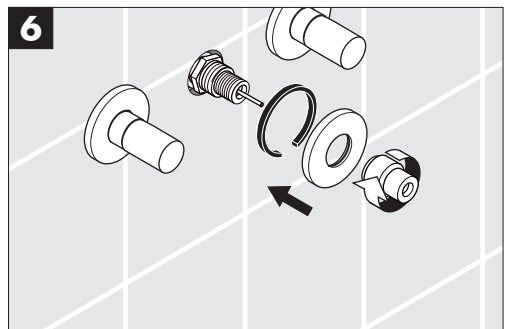

Service

13970000

hansgrohe

hansgrohe

AXOR | PHÄRO