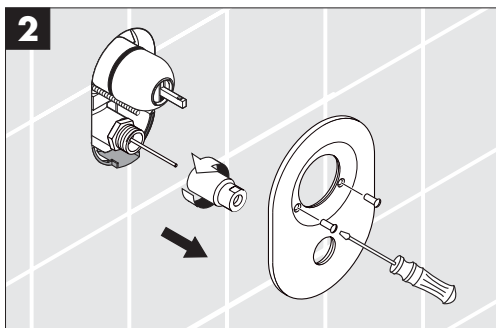

Service

13970000

hansgrohe

hansgrohe

AXOR | PHÄRO