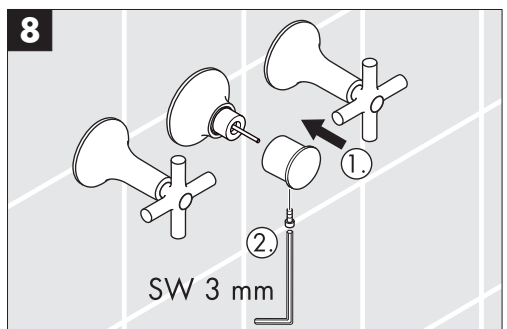

Service

13970000

hansgrohe

hansgrohe

AXOR | PHÄRO