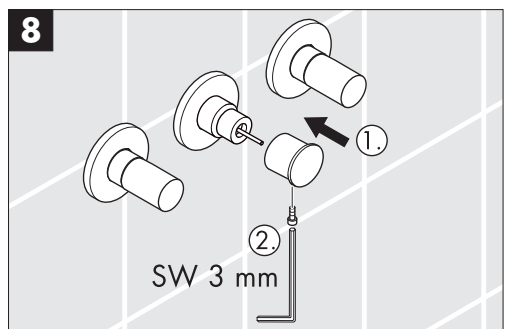

Service

13970000

hansgrohe

hansgrohe

AXOR | PHÄRO