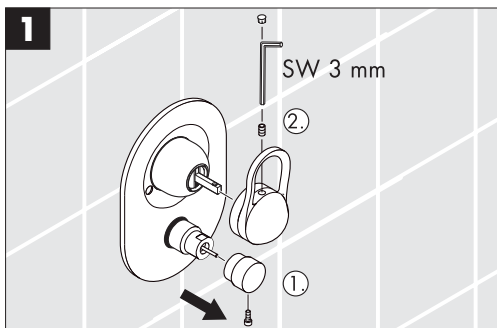

Service

13970000

hansgrohe

hansgrohe

AXOR | PHÄRO