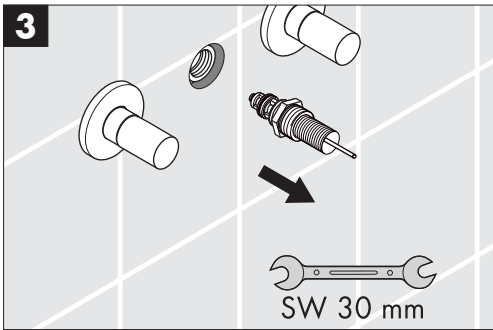

Service

13970000

hansgrohe

hansgrohe

AXOR | PHÄRO