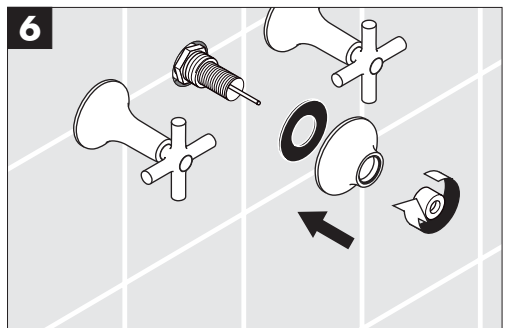

Service

13970000

hansgrohe

hansgrohe

AXOR | PHÄRO