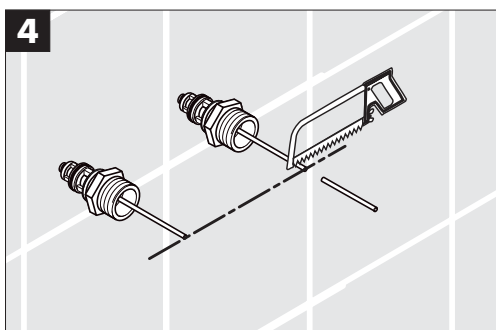

Service

13970000

hansgrohe

hansgrohe

AXOR | PHÄRO