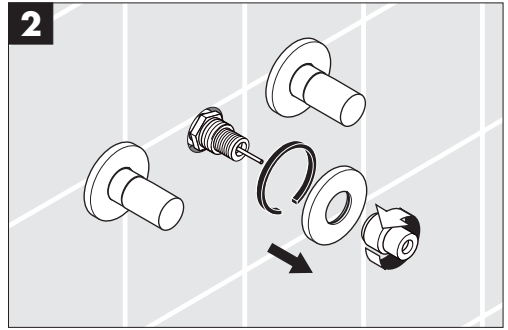

Service

13970000

hansgrohe

hansgrohe

AXOR | PHÄRO