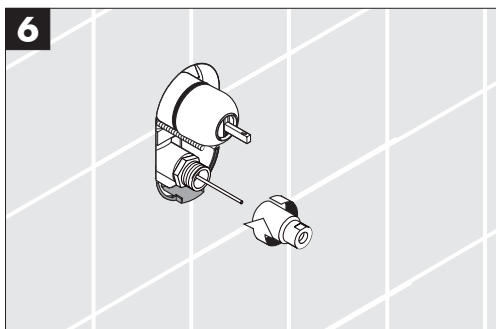

Service

13970000

hansgrohe

hansgrohe

AXOR | PHÄRO