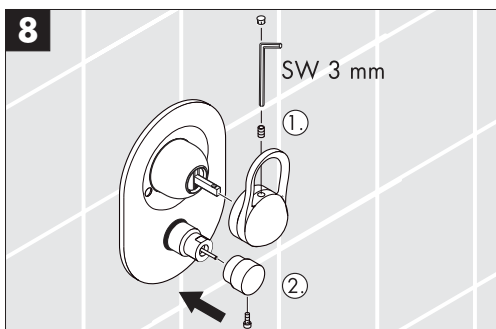

Service

13970000

hansgrohe

hansgrohe

AXOR | PHÄRO