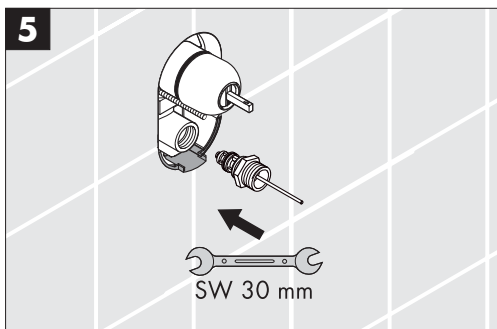

Service

13970000

hansgrohe

hansgrohe

AXOR | PHÄRO