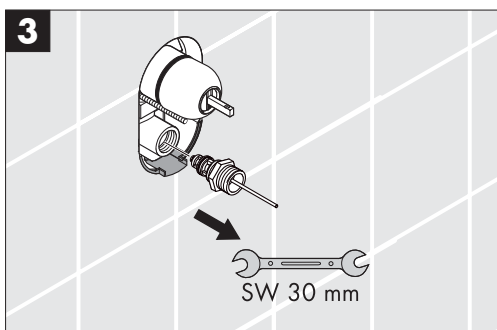

Service

13970000

hansgrohe

hansgrohe

AXOR | PHÄRO