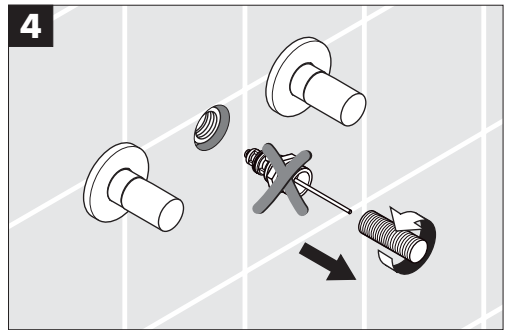

Service

13970000

hansgrohe

hansgrohe

AXOR | PHÄRO