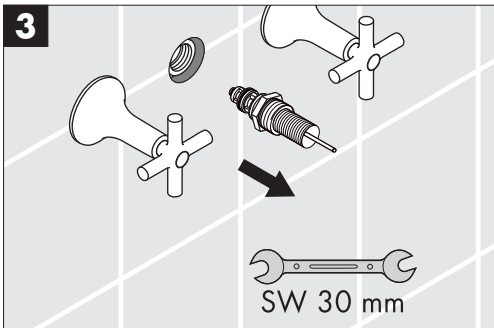

Service

13970000

hansgrohe

hansgrohe

AXOR | PHÄRO