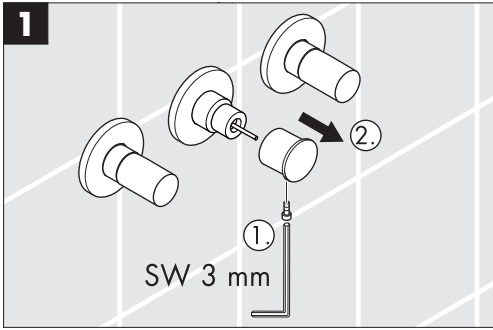

Service

13970000

hansgrohe

hansgrohe

AXOR | PHÄRO