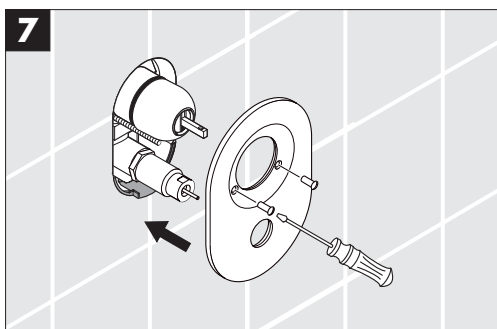

Service

13970000

hansgrohe

hansgrohe

AXOR | PHÄRO