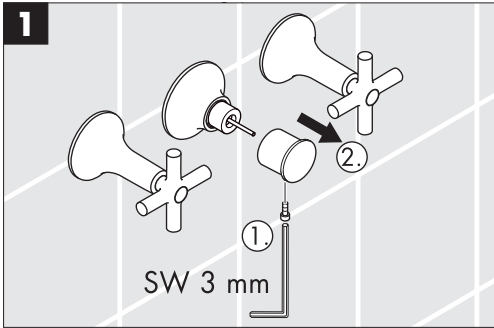

Service

13970000

hansgrohe

hansgrohe

AXOR | PHÄRO