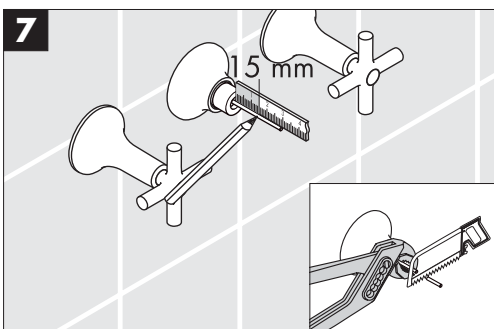

Service

13970000

hansgrohe

hansgrohe

AXOR | PHÄRO