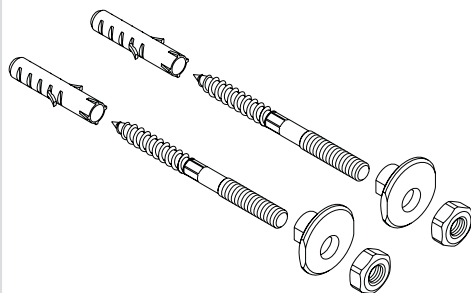

Service

Urquiola
95678000

AXOR[®]

hansgrohe

hansgrohe