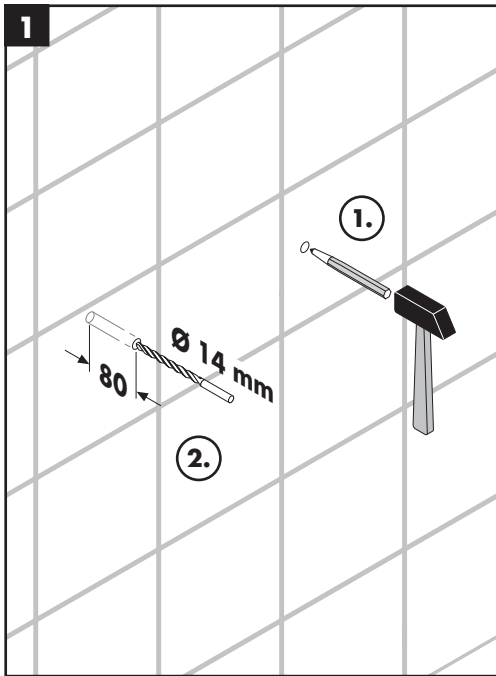

Service

Urquiola
95678000

AXOR[®]

hansgrohe

hansgrohe