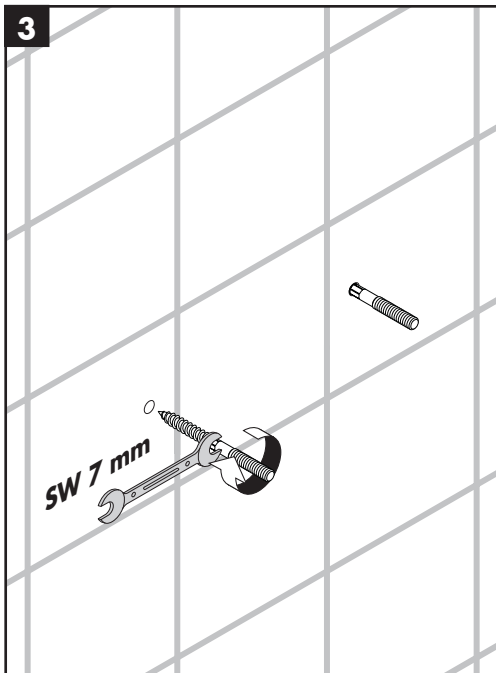

Service

Urquiola
95678000

AXOR[®]

hansgrohe

hansgrohe