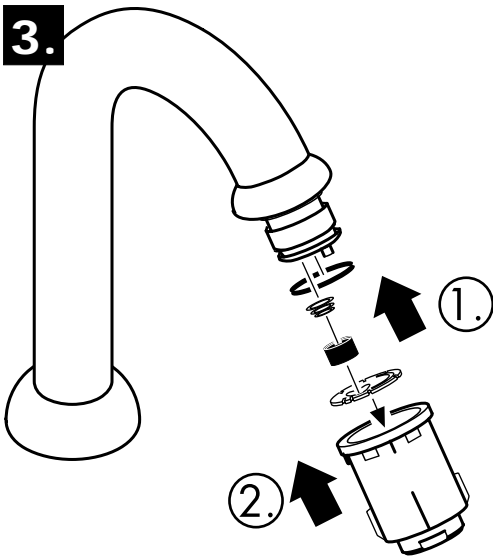

Service

94156000

hansgrohe

hansgrohe

AXOR | PHÄRO

Hansgrohe · Postfach 1145 · D-77761 Schiltach · Telefon +49 (0) 78 36/51-1282 · Telefax +49 (0) 7836/511440
E-Mail: info@hansgrohe.com · Internet: www.hansgrohe.com