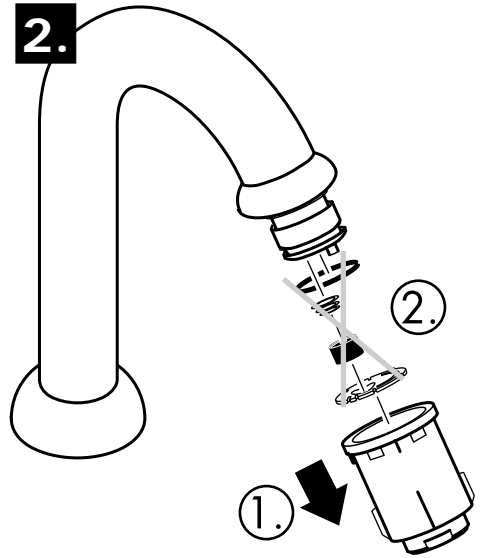

Service

94156000

hansgrohe

hansgrohe

AXOR | PHÄRO

Hansgrohe · Postfach 1145 · D-77761 Schiltach · Telefon +49 (0) 78 36/51-1282 · Telefax +49 (0) 7836/511440
E-Mail: info@hansgrohe.com · Internet: www.hansgrohe.com