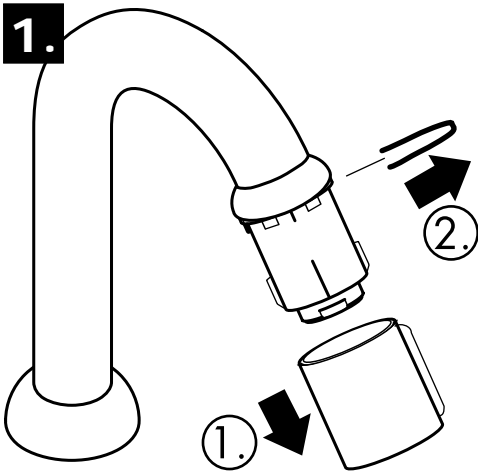

Service

94156000

hansgrohe

hansgrohe

AXOR | PHÄRO

Hansgrohe · Postfach 1145 · D-77761 Schiltach · Telefon +49 (0) 78 36/51-1282 · Telefax +49 (0) 7836/511440
E-Mail: info@hansgrohe.com · Internet: www.hansgrohe.com