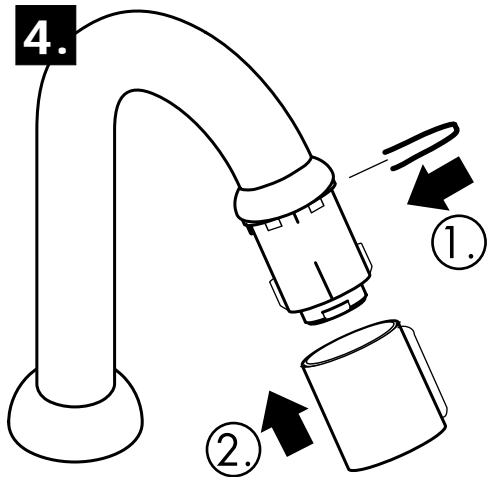

Service

94156000

hansgrohe

hansgrohe

AXOR | PHÄRO

Hansgrohe · Postfach 1145 · D-77761 Schiltach · Telefon +49 (0) 78 36/51-1282 · Telefax +49 (0) 7836/511440
E-Mail: info@hansgrohe.com · Internet: www.hansgrohe.com