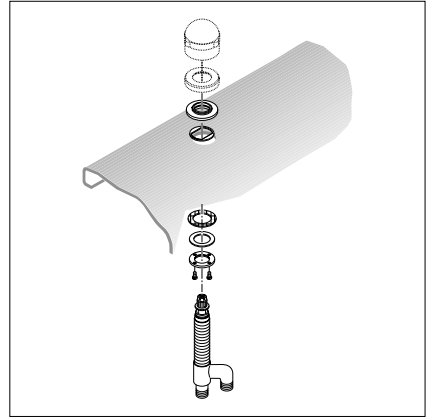

Montageanleitung

92944000

hansgrohe

hansgrohe

AXOR | PHÄRO

Hansgrohe · Postfach 1145 · D-77761 Schiltach · Telefon +49 (0) 78 36/51-1282 · Telefax +49 (0) 7836/511440
E-Mail: info@hansgrohe.com · Internet: www.hansgrohe.com