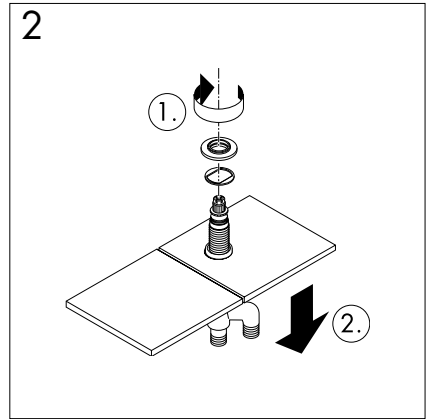

Montageanleitung

92944000

hansgrohe

hansgrohe

AXOR | PHÄRO

Hansgrohe · Postfach 1145 · D-77761 Schiltach · Telefon +49 (0) 78 36/51-1282 · Telefax +49 (0) 7836/511440
E-Mail: info@hansgrohe.com · Internet: www.hansgrohe.com