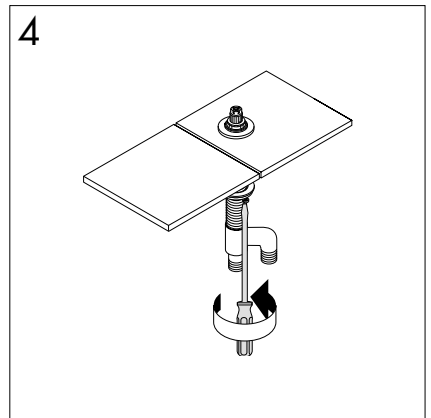

Montageanleitung

92944000

hansgrohe

hansgrohe

AXOR | PHÄRO

Hansgrohe · Postfach 1145 · D-77761 Schiltach · Telefon +49 (0) 78 36/51-1282 · Telefax +49 (0) 7836/511440
E-Mail: info@hansgrohe.com · Internet: www.hansgrohe.com