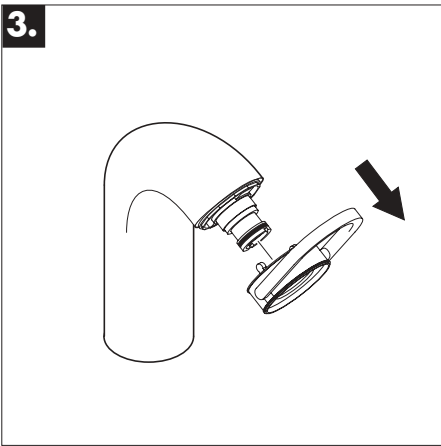

# Service

**Arco**  
11095000

**hansgrohe**

---

**hansgrohe**

AXOR | PHËRO

Hansgrohe · Postfach 1145 · D-77761 Schiltach · Telefon +49 (0) 78 36/51-1282 · Telefax +49 (0) 7836/511440  
E-Mail: [info@hansgrohe.com](mailto:info@hansgrohe.com) · Internet: [www.hansgrohe.com](http://www.hansgrohe.com)