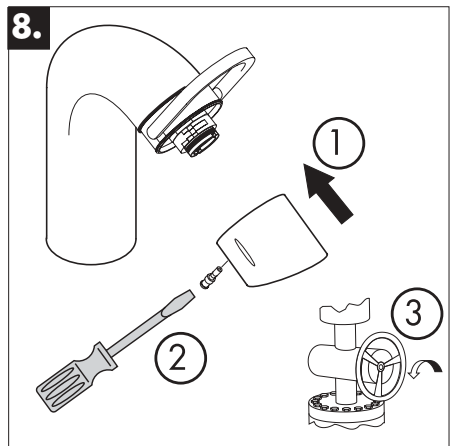

# Service

**Arco**  
11095000

**hansgrohe**

---

**hansgrohe**

AXOR | PHËRO

Hansgrohe · Postfach 1145 · D-77761 Schiltach · Telefon +49 (0) 78 36/51-1282 · Telefax +49 (0) 7836/511440  
E-Mail: [info@hansgrohe.com](mailto:info@hansgrohe.com) · Internet: [www.hansgrohe.com](http://www.hansgrohe.com)