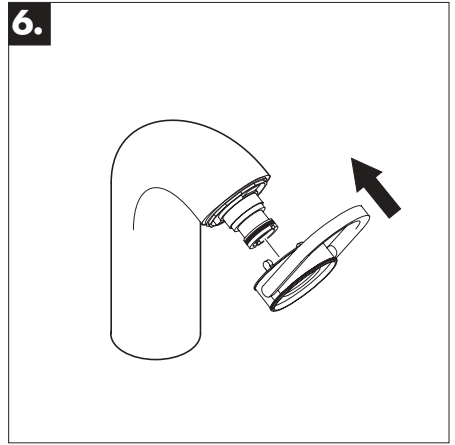

# Service

**Arco**  
11095000

**hansgrohe**

---

**hansgrohe**

AXOR | PHËRO

Hansgrohe · Postfach 1145 · D-77761 Schiltach · Telefon +49 (0) 78 36/51-1282 · Telefax +49 (0) 7836/511440  
E-Mail: [info@hansgrohe.com](mailto:info@hansgrohe.com) · Internet: [www.hansgrohe.com](http://www.hansgrohe.com)