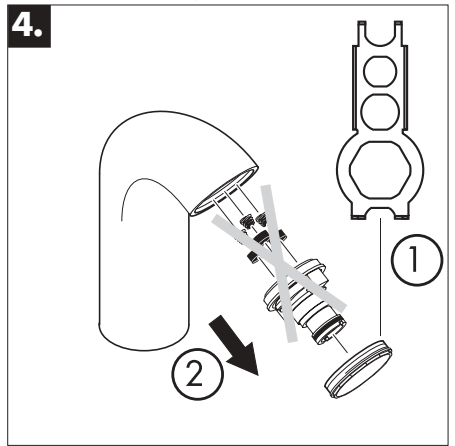

# Service

**Arco**  
11095000

**hansgrohe**

---

**hansgrohe**

AXOR | PHËRO

Hansgrohe · Postfach 1145 · D-77761 Schiltach · Telefon +49 (0) 78 36/51-1282 · Telefax +49 (0) 7836/511440  
E-Mail: [info@hansgrohe.com](mailto:info@hansgrohe.com) · Internet: [www.hansgrohe.com](http://www.hansgrohe.com)