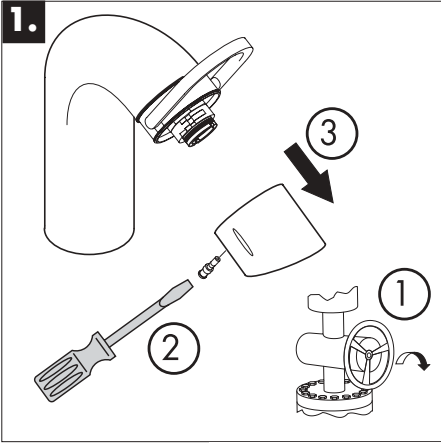

# Service

**Arco**  
11095000

**hansgrohe**

---

**hansgrohe**

AXOR | PHËRO

Hansgrohe · Postfach 1145 · D-77761 Schiltach · Telefon +49 (0) 78 36/51-1282 · Telefax +49 (0) 7836/511440  
E-Mail: [info@hansgrohe.com](mailto:info@hansgrohe.com) · Internet: [www.hansgrohe.com](http://www.hansgrohe.com)