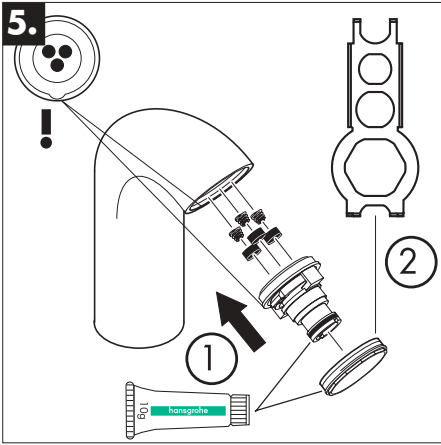

# Service

**Arco**  
11095000

**hansgrohe**

---

**hansgrohe**

AXOR | PHËRO

Hansgrohe · Postfach 1145 · D-77761 Schiltach · Telefon +49 (0) 78 36/51-1282 · Telefax +49 (0) 7836/511440  
E-Mail: [info@hansgrohe.com](mailto:info@hansgrohe.com) · Internet: [www.hansgrohe.com](http://www.hansgrohe.com)