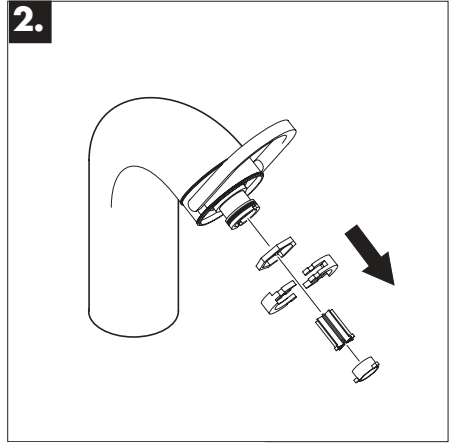

# Service

**Arco**  
11095000

**hansgrohe**

---

**hansgrohe**

AXOR | PHËRO

Hansgrohe · Postfach 1145 · D-77761 Schiltach · Telefon +49 (0) 78 36/51-1282 · Telefax +49 (0) 7836/511440  
E-Mail: [info@hansgrohe.com](mailto:info@hansgrohe.com) · Internet: [www.hansgrohe.com](http://www.hansgrohe.com)