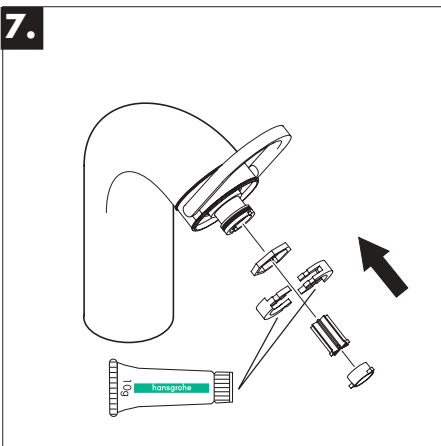

# Service

**Arco**  
11095000

**hansgrohe**

---

**hansgrohe**

AXOR | PHËRO

Hansgrohe · Postfach 1145 · D-77761 Schiltach · Telefon +49 (0) 78 36/51-1282 · Telefax +49 (0) 7836/511440  
E-Mail: [info@hansgrohe.com](mailto:info@hansgrohe.com) · Internet: [www.hansgrohe.com](http://www.hansgrohe.com)