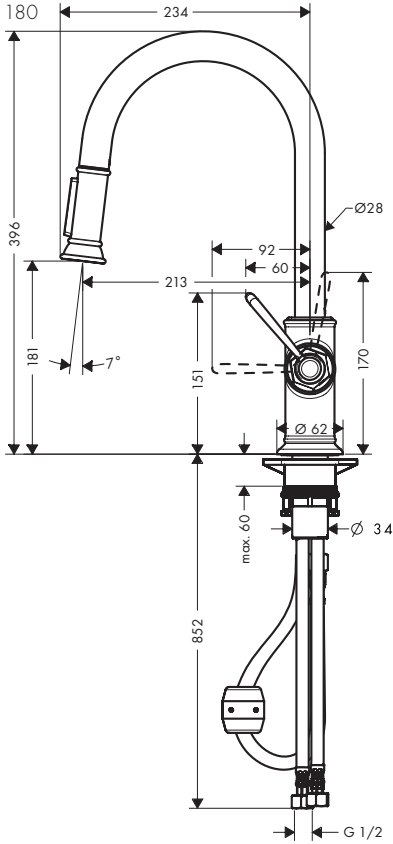

AXOR Montreux 180
16581003