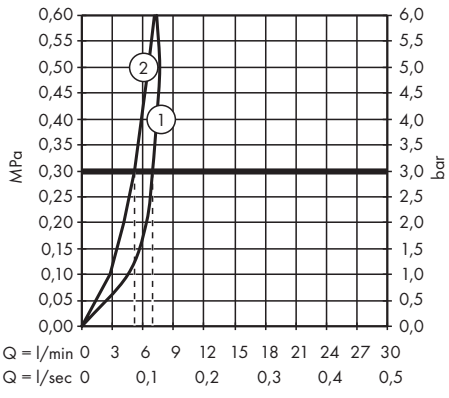

AXOR Montreux 180
16581003