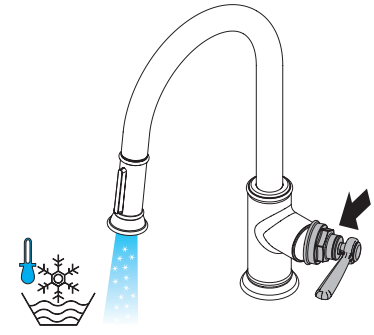

AXOR

EN / Instructions for use / Assembly instructions
DE / Gebrauchsanleitung / Montageanleitung

02
03

AXOR Montreux 180
16581003

INSTALLATION

www.axor-design.com/cleaning-recommendation

*www.hansgrohe.com/warranty