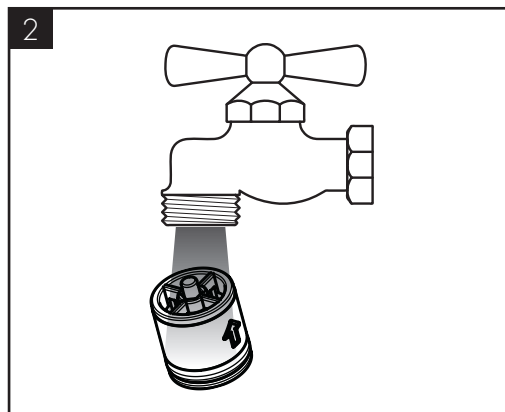

EN / Cleaning recommendation/Warranty/Contact

DE / Reinigungsempfehlung/Garantie/Kontakt