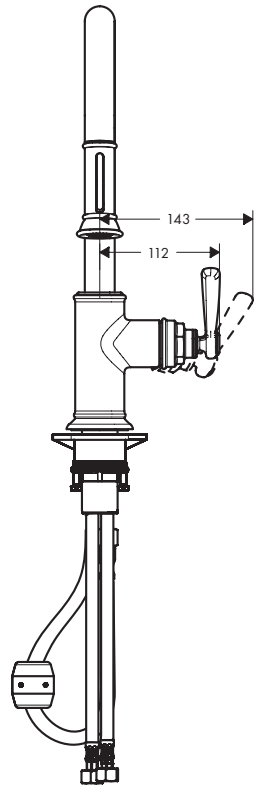

AXOR Montreux 180
16581003