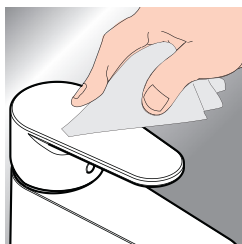

AXOR

EN / Instructions for use / Assembly instructions
DE / Gebrauchsanleitung / Montageanleitung

02
03

AXOR Montreux 180
16581003

INSTALLATION

www.axor-design.com/cleaning-recommendation

*www.hansgrohe.com/warranty