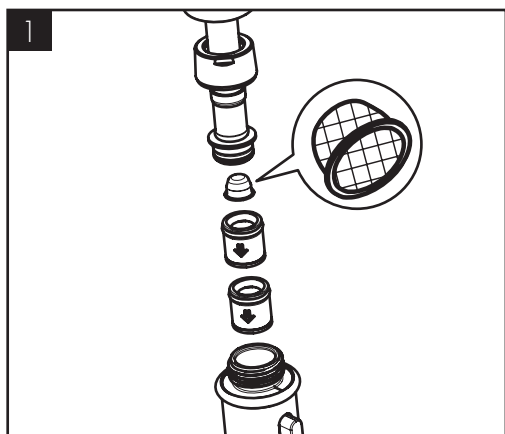

EN / Cleaning recommendation/Warranty/Contact

DE / Reinigungsempfehlung/Garantie/Kontakt