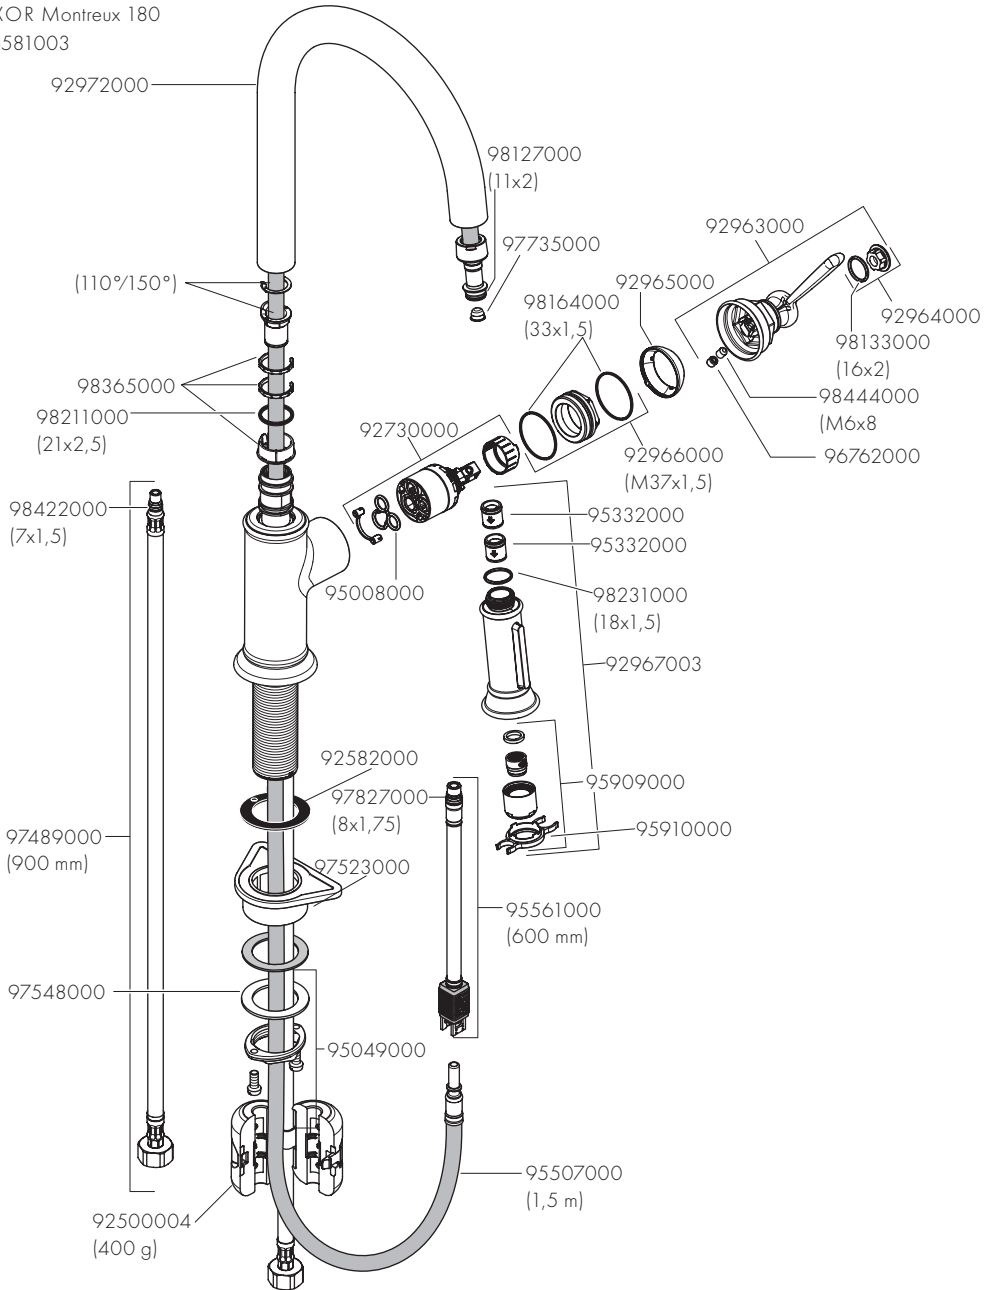

EN / Cleaning recommendation/Warranty/Contact

DE / Reinigungsempfehlung/Garantie/Kontakt

AXOR Montreux 180
16581003

AXOR Montreux 180
16581003

AXOR

Axor / Hansgrohe SE
Austraße 5-9
77761 Schiltach
Deutschland