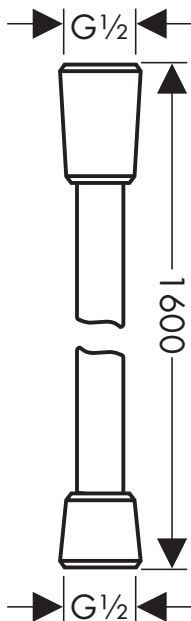

**ZH** 组装说明

**EN** assembly instructions

**Sensoflex** 28136007 (1,60 m)

**hansgrohe**

Hansgrohe · Austraße 5 · 9 · D-77761 Schiltach  
 Telefon +49 (0) 78 36/51-1282 · Telefax +49 (0) 7836/511440  
 E-Mail: info@hansgrohe.com · Internet: www.hansgrohe.com