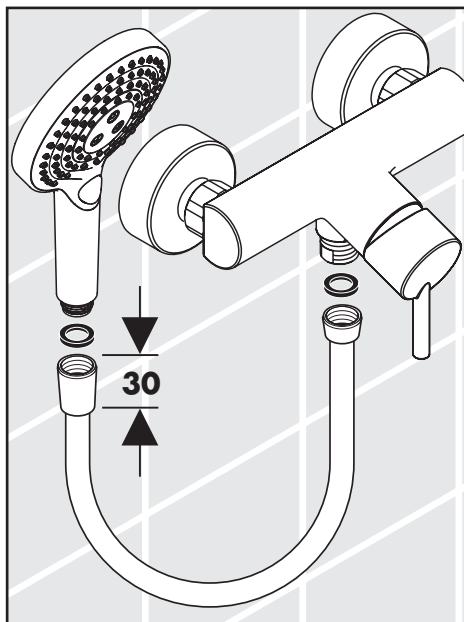

**ZH** 组装说明

**EN** assembly instructions

**Sensoflex** 28136007 (1,60 m)

**hansgrohe**

Hansgrohe · Austraße 5 · 9 · D-77761 Schiltach  
 Telefon +49 (0) 78 36/51-1282 · Telefax +49 (0) 7836/511440  
 E-Mail: info@hansgrohe.com · Internet: www.hansgrohe.com