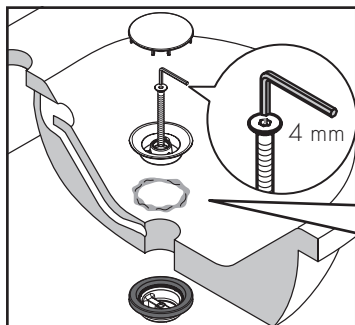

AXOR

DE / Montageanleitung
FR / Instructions de montage
EN / Assembly instructions
IT / Istruzioni per Installazione
ES / Instrucciones de montaje
NL / Handleiding
DK / Monteringsvejledning
PT / Manual de Instalação
PL / Instrukcja montażu
CS / Montážní návod
SK / Montážny návod
ZH / 组装说明
RU / Инструкция по монтажу
FI / Asennusohje
SV / Monteringsanvisning
LT / Montavimo instrukcijos
HR / Uputstva za instalaciju
RO / Instrucțiuni de montare
EL / Οδηγία συναρμολόγησης
SL / Navodila za montažo
ET / Paigaldusjuhend
LV / Montāžas instrukcija
SR / Uputstvo za montažu
NO / Montasjeveiledning
BG / Инструкция за употреба
JP / 施工説明書
UA / Інструкція по збірці
AR / تعليمات التجميع
TR / Montaj kılavuzu
HU / Szerelési útmutató
HE / הוראות הרכבה

AXOR
51301XX0 / 51301XX7

INSTALLATION

(not included)
 Installationskitt
 Mastic d'installation
 Installation putty
 Mastice
 d'installazione
 Masilla
 Kit
 Kitt
 Mástique
 Kit instalatorski
 Instalační kit
 Inštalračná súprava
 水管胶泥
 Монтаж подводки
 Asennussarja
 Installationskitt
 Montavimo rinkinys
 Instalaterski kit
 Chit de instalare