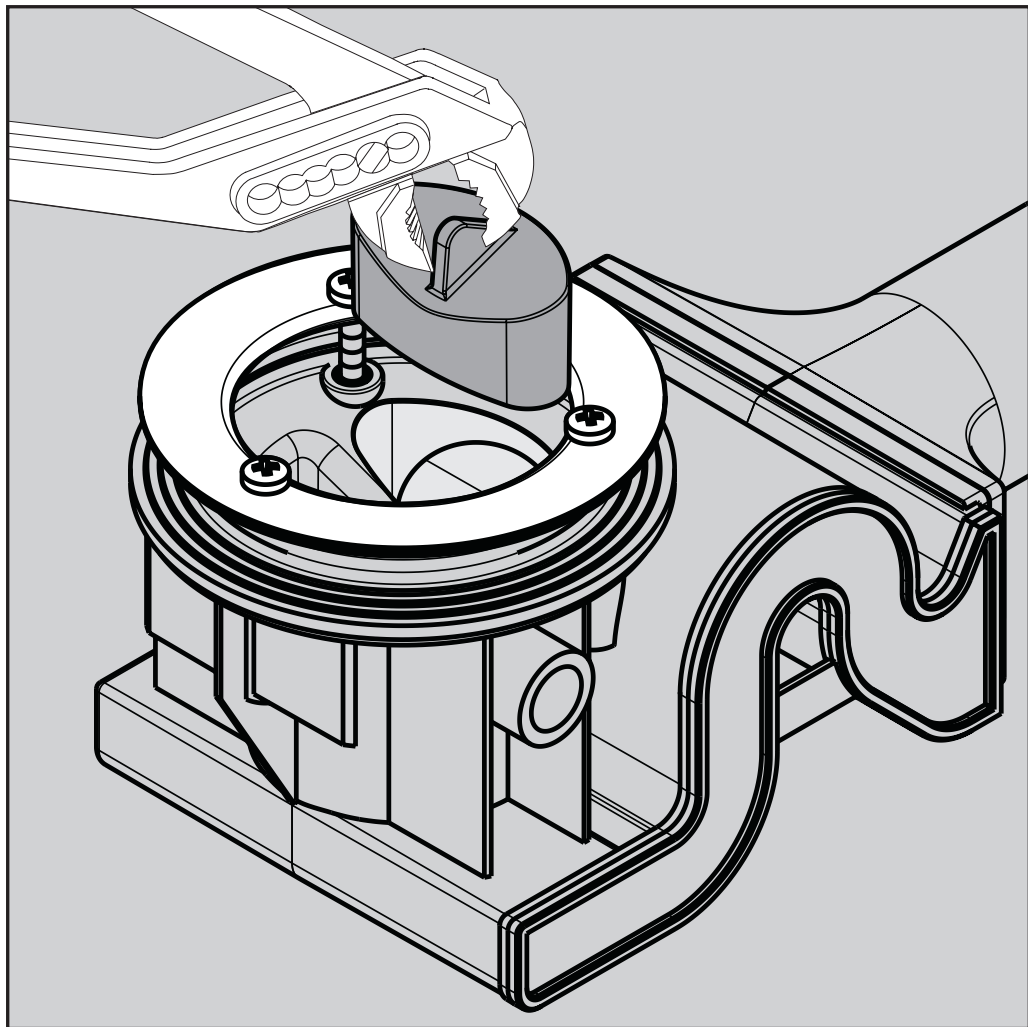

Reinigung / Nettoyage / Cleaning / Pulitura / Limpiar / Reinigen / Rengøring / Limpeza / Czystczenie / Čištění / Čišťení /
清洗 / Очистка / Tisztítás / Puhdistus / Rengöring / Valymas / Čišćenje / Temizleme / Curățare / Καθαρισμός / Čišćenje /
Puhastamine / Tirišana / Čišćenje / Rengjøring / Почистване / Pastrimi / فيظنتلا