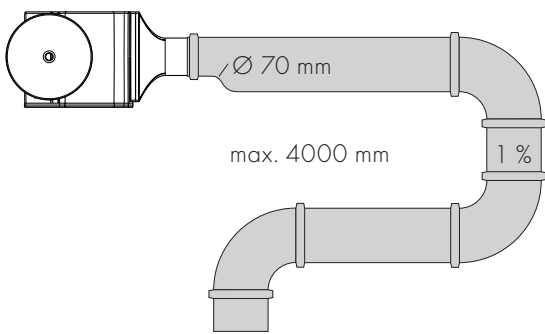

DIN EN 12056

52 l/min