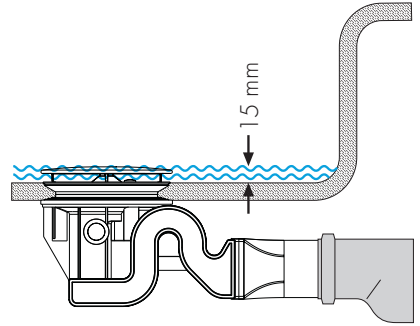

DIN EN 274

51 l/min