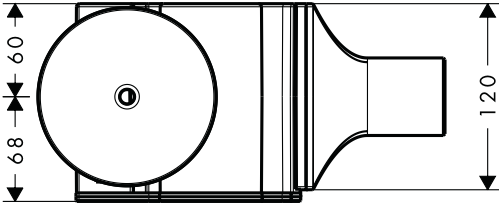

AXOR Raindrain '90 XXL
60031000

INSTALLATION

1a

1b

2

DIN EN 274

52 l/min

DIN EN 274