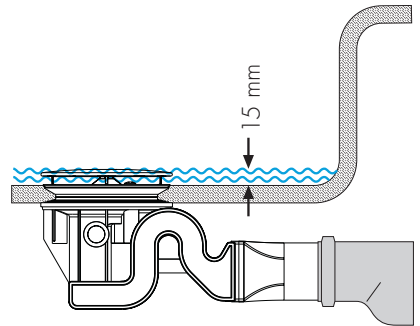

DIN EN 12056

41 l/min