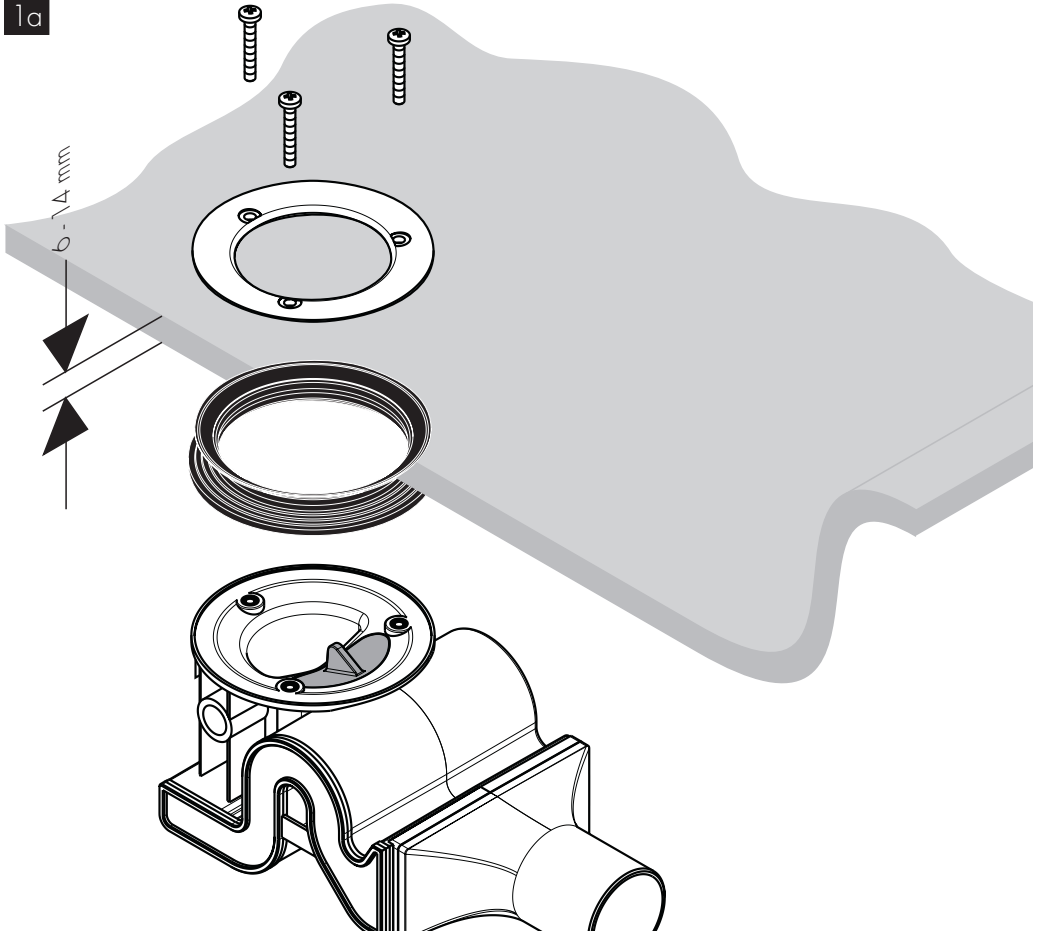

AXOR

DE / Montageanleitung
FR / Instructions de montage
EN / assembly instructions
IT / Istruzioni per Installazione
ES / Instrucciones de montaje
NL / Handleiding
DK / Monteringsvejledning
PT / Manual de Instalação
PL / Instrukcja montażu
CS / Montážní návod
SK / Montážny návod
ZH / 组装说明
RU / Инструкция по монтажу
HU / Szerelési útmutató
FI / Asennusohje
SV / Monteringsanvisning
LT / Montavimo instrukcijos
HR / Uputstva za instalaciju
TR / Montaj kılavuzu
RO / Instrucțiuni de montare
EL / Οδηγία συναρμολόγησης
SL / Navodila za montažo
ET / Paigaldusjuhend
LV / Montāžas instrukcija
SR / Uputstvo za montažu
NO / Montasjeveiledning
BG / Инструкция за употреба
SQ / Udhëzime rreth montimit
AR / تعليمات التجميع

AXOR Raindrain '90 XXL
60031000

INSTALLATION

1a

1b

2

DIN EN 274

52 l/min

DIN EN 274