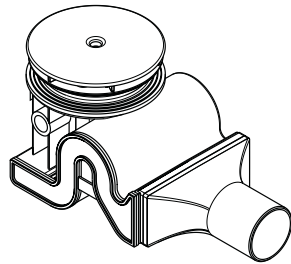

AXOR Raindrain '90 XXL
60031000

INSTALLATION

1a

1b

2

DIN EN 274

52 l/min

DIN EN 274