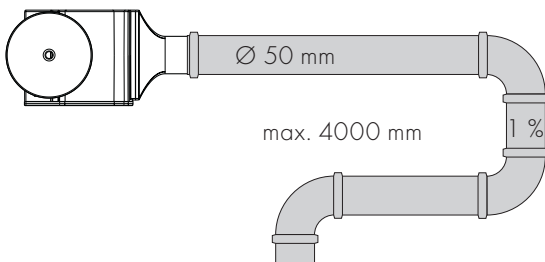

DIN EN 12056

41 l/min