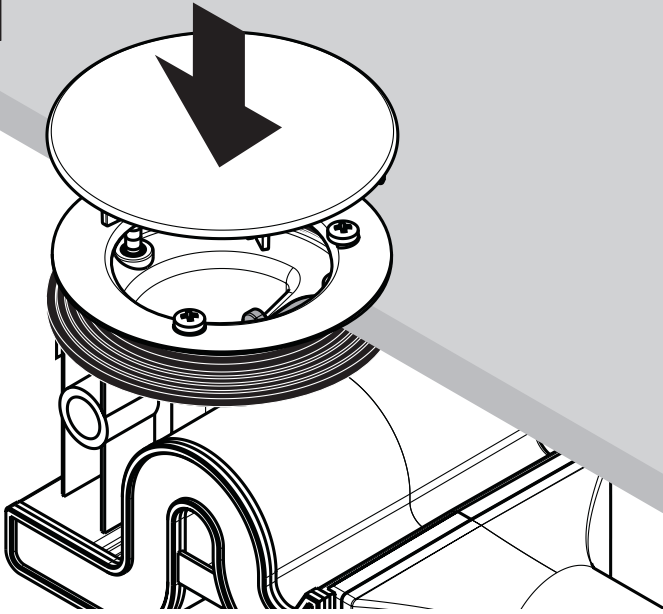

AXOR Raindrain '90 XXL
60031000

INSTALLATION

1a

1b

2

DIN EN 274

52 l/min

DIN EN 274