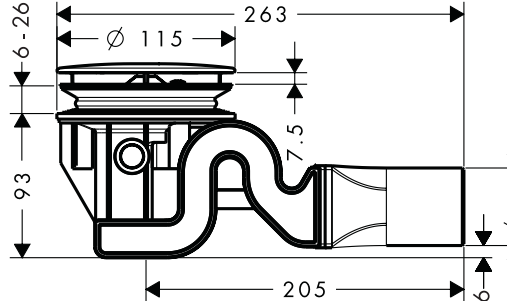

AXOR

DE / Montageanleitung
FR / Instructions de montage
EN / assembly instructions
IT / Istruzioni per Installazione
ES / Instrucciones de montaje
NL / Handleiding
DK / Monteringsvejledning
PT / Manual de Instalação
PL / Instrukcja montażu
CS / Montážní návod
SK / Montážny návod
ZH / 组装说明
RU / Инструкция по монтажу
HU / Szerelési útmutató
FI / Asennusohje
SV / Monteringsanvisning
LT / Montavimo instrukcijos
HR / Uputstva za instalaciju
TR / Montaj kılavuzu
RO / Instrucțiuni de montare
EL / Οδηγία συναρμολόγησης
SL / Navodila za montažo
ET / Paigaldusjuhend
LV / Montāžas instrukcija
SR / Uputstvo za montažu
NO / Montasjeveiledning
BG / Инструкция за употреба
SQ / Udhëzime rreth montimit
AR / تعليمات التجميع

AXOR Raindrain '90 XXL
60031000

INSTALLATION

1a

1b

2

DIN EN 274

52 l/min

DIN EN 274