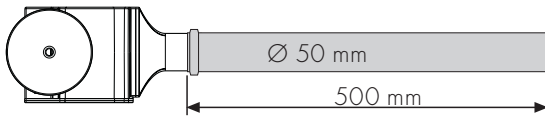

DIN EN 274

51 l/min