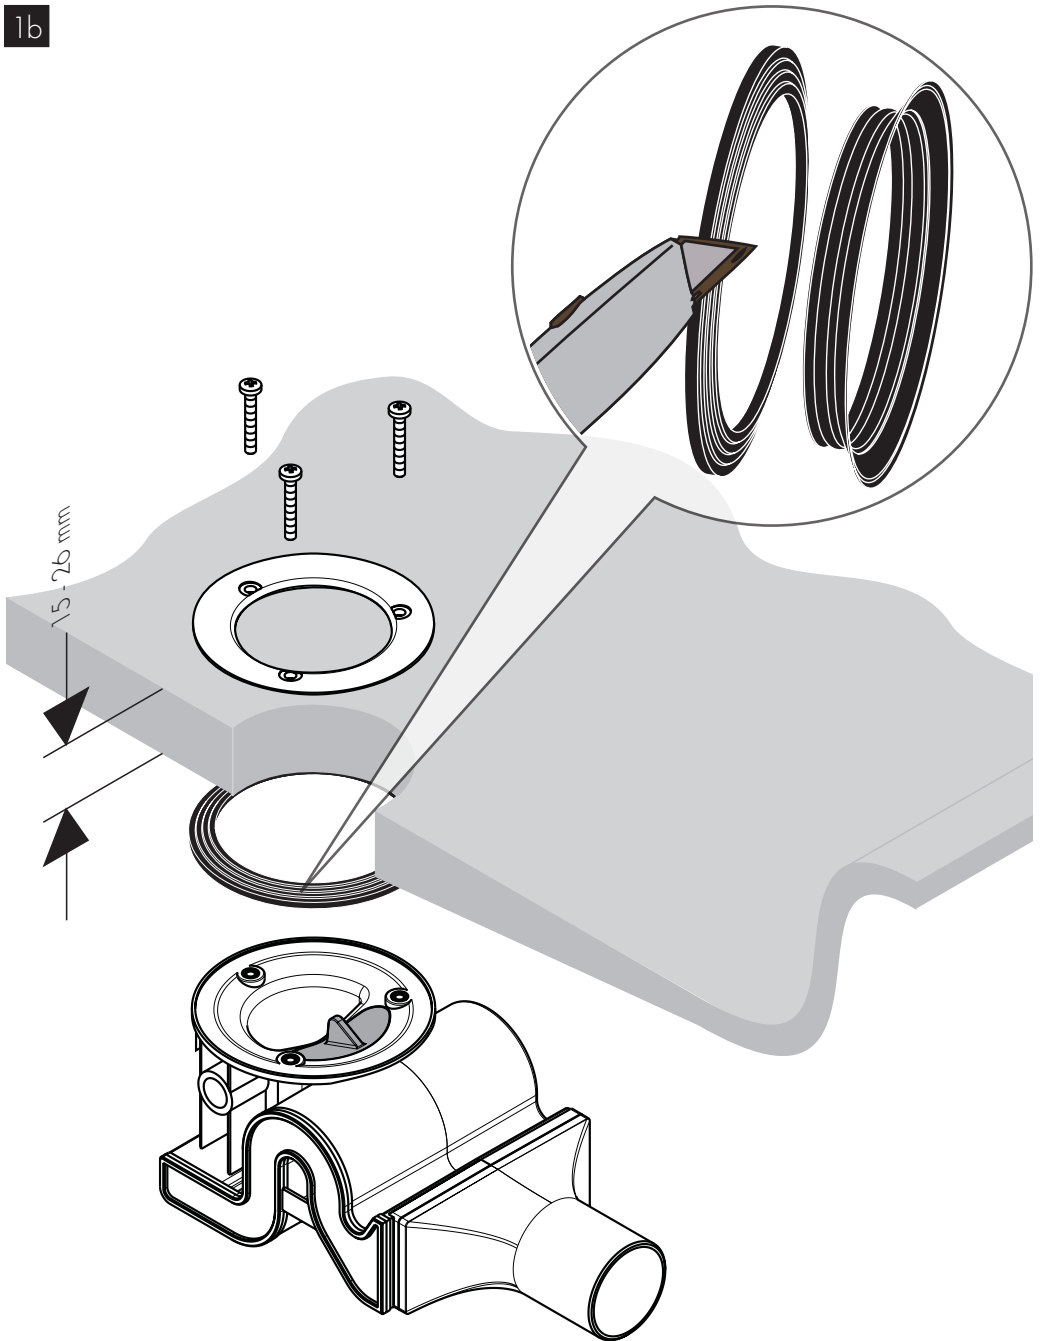

AXOR Raindrain '90 XXL
60031000

INSTALLATION

1a

1b

2

DIN EN 274

52 l/min

DIN EN 274