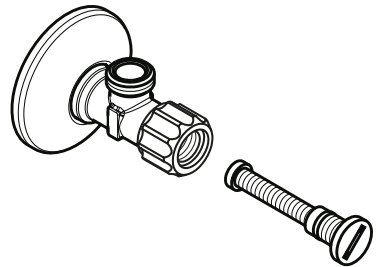

# AXOR

DE / Montageanleitung  
FR / Instructions de montage  
EN / Assembly instructions  
IT / Istruzioni per Installazione  
ES / Instrucciones de montaje  
NL / Handleiding  
DK / Monteringsvejledning  
PT / Manual de Instalação  
PL / Instrukcja montażu  
CS / Montážní návod  
SK / Montážny návod  
ZH / 组装说明  
RU / Инструкция по монтажу  
FI / Asennusohje  
SV / Monteringsanvisning  
LT / Montavimo instrukcijos  
HR / Uputstva za instalaciju  
RO / Instrucțiuni de montare  
EL / Οδηγία συναρμολόγησης  
SL / Navodila za montažo  
ET / Paigaldusjuhend  
LV / Montāžas instrukcija  
SR / Uputstvo za montažu  
NO / Montasjeveiledning  
BG / Ръководство за монтаж  
JP / 施工説明書  
UA / Інструкція по збірці  
AR / تعليمات التجميع  
TR / Montaj kılavuzu  
HU / Szerelési útmutató  
HE / הוראות הרכבה