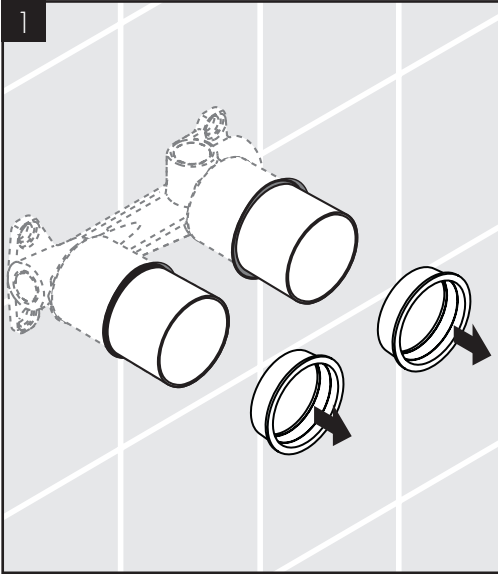

AXOR
13586000

INSTALLATION

DVGW

ETA

13586

1395

AXOR

AXOR / Hansgrohe SE
Austraße 5-9
77761 Schiltach
Deutschland