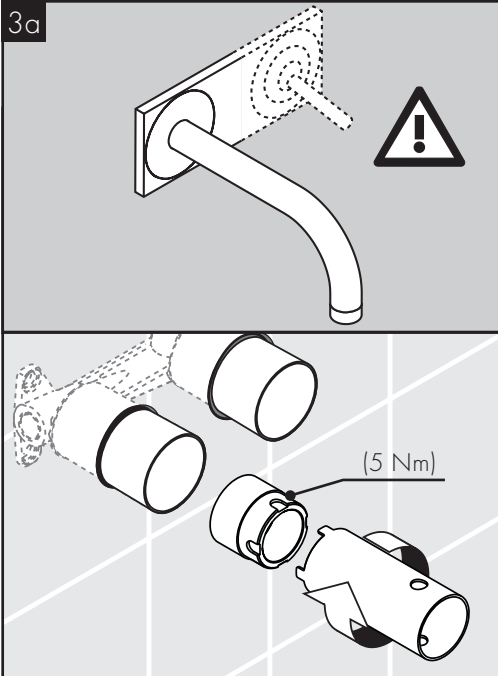

AXOR
13586000

INSTALLATION

DVGW

ETA

13586

1395

AXOR

AXOR / Hansgrohe SE
Austraße 5-9
77761 Schiltach
Deutschland