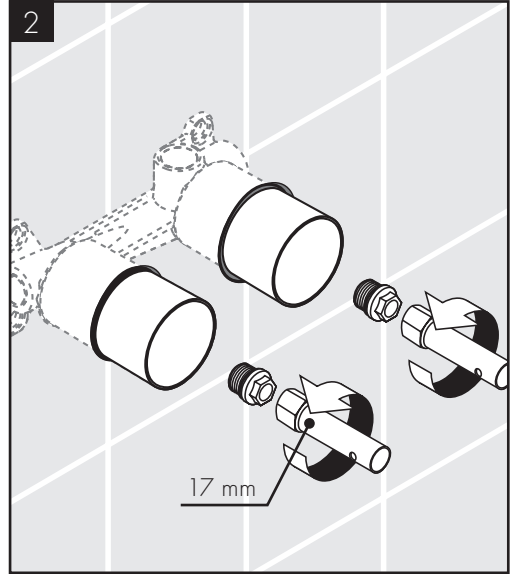

AXOR
13586000

INSTALLATION

DVGW

ETA

13586

1395

AXOR

AXOR / Hansgrohe SE
Austraße 5-9
77761 Schiltach
Deutschland