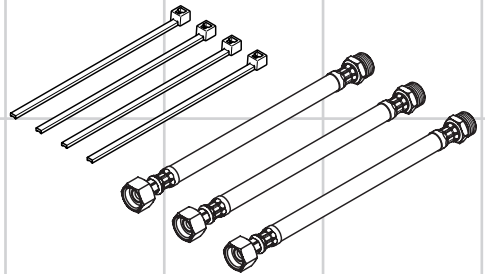

AXOR[®]

hansgrohe

- DE** Montageanleitung
- FR** Instructions de montage
- EN** assembly instructions
- IT** Istruzioni per Installazione
- ES** Instrucciones de montaje
- NL** Handleiding
- DK** Monteringsvejledning
- PT** Manual de Instalação
- PL** Instrukcja montażu
- CS** Montážní návod
- SK** Montážny návod
- ZH** 组装说明
- RU** Инструкция по монтажу
- HU** Szerelési útmutató
- FI** Asennusohje
- SV** Monteringsanvisning
- LT** Montavimo instrukcijos
- HR** Uputstva za instalaciju
- TR** Montaj kılavuzu
- RO** Instrucțiuni de montare
- EL** Οδηγία συναρμολόγησης
- SL** Navodila za montažo
- ET** Paigaldusjuhend
- LV** Montāžas instrukcija
- SR** Uputstvo za montažu
- NO** Montasjeveiledning
- BG** Инструкция за употреба
- SQ** Udhëzime rreth montimit
- AR** تعليمات التجميع