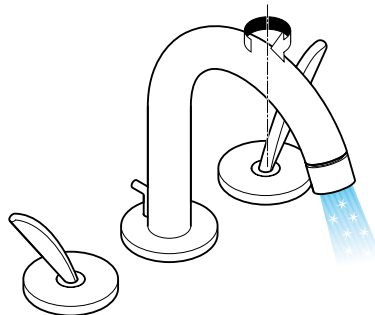

kalt / cold

**DE** Mit QuickClean, der manuellen Reinigungsfunktion können die Strahlformer durch einfaches rubbeln vom Kalk befreit werden.

**EN** The QuickClean cleaning function only needs a small manual rub over to remove the lime scale from the spray channels.