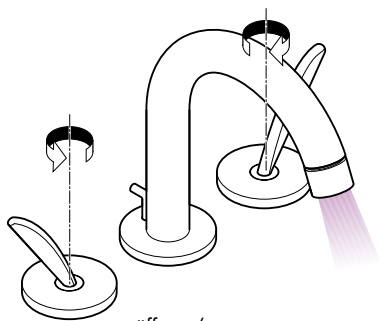

öffnen / open