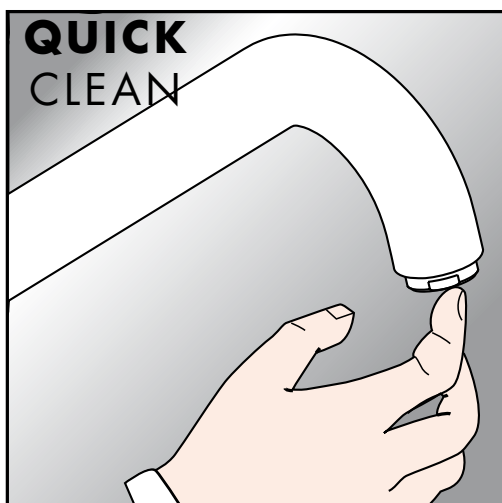

kalt / cold

**DE** Mit QuickClean, der manuellen Reinigungsfunktion können die Strahlformer durch einfaches rubbeln vom Kalk befreit werden.

**EN** The QuickClean cleaning function only needs a small manual rub over to remove the lime scale from the spray channels.