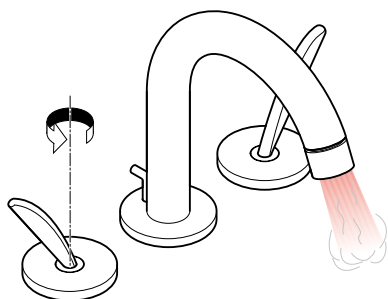

öffnen / open

schließen / close

warm / hot

kalt / cold

DE Mit QuickClean, der manuellen Reinigungsfunktion können die Strahlformer durch einfaches rubbeln vom Kalk befreit werden.

EN The QuickClean cleaning function only needs a small manual rub over to remove the lime scale from the spray channels.