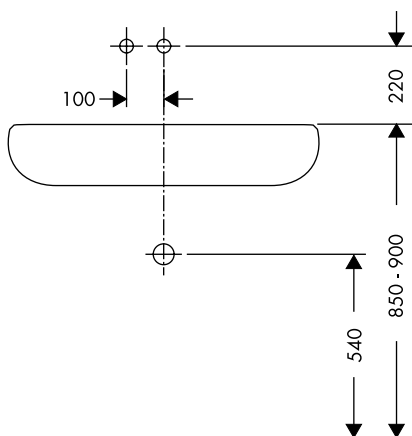

# Montageanleitung

**Citterio M**  
34111180

**AXOR**<sup>®</sup>

**hansgrohe**

Citterio M 34112000

Citterio M 34113000

Citterio M 34115000

Citterio M 34116000

**Pièces détachées** (voir pages 2)

1 écrou 98958000

**GB Attention!** The fitting must installed, flushed and tested after the valid norms!

**Spare parts** (see page 2)

1 nut 98958000

**I Attenzione!** La rubinetteria deve essere installata, pulita e testata secondo le istruzioni riportate!

**Części serwisowe** (patrz strona 2)

1 Nakrętka 98958000

**hansgrohe**