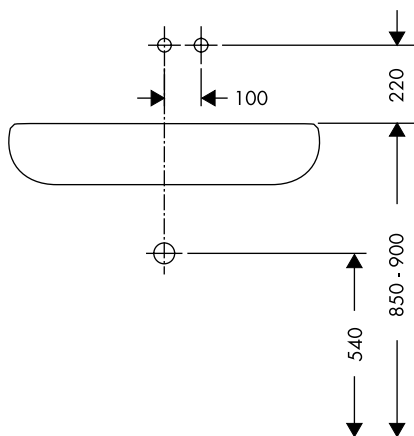

# Montageanleitung

**Citterio M**  
34111180

**AXOR**<sup>®</sup>

**hansgrohe**

Citterio M 34112000

Citterio M 34113000

Citterio M 34115000

Citterio M 34116000

**Pièces détachées** (voir pages 2)

1 écrou 98958000

**GB Attention!** The fitting must installed, flushed and tested after the valid norms!

**Spare parts** (see page 2)

1 nut 98958000

**I Attenzione!** La rubinetteria deve essere installata, pulita e testata secondo le istruzioni riportate!

**Parti di ricambio** (vedi pagg. 2)

1 ghiera di fissaggio 98958000

**E Atención!** El grifo tiene que ser instalado, probado y testado, según las normas en vigor.

**Repuestos** (ver página 2)

1 Tuerca 98958000

**Części serwisowe** (patrz strona 2)

1 Nakrętka 98958000

**hansgrohe**