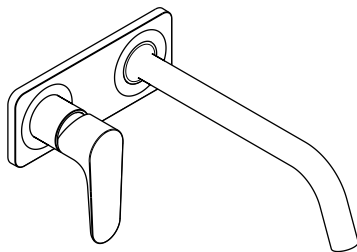

# Montageanleitung

**Citterio M**  
34111180

**AXOR**<sup>®</sup>

**hansgrohe**

Citterio M 34112000

Citterio M 34113000

Citterio M 34115000

Citterio M 34116000

**Pièces détachées** (voir pages 2)

1 écrou 98958000

**GB Attention!** The fitting must installed, flushed and tested after the valid norms!

**Spare parts** (see page 2)

1 nut 98958000

**I Attenzione!** La rubinetteria deve essere installata, pulita e testata secondo le istruzioni riportate!