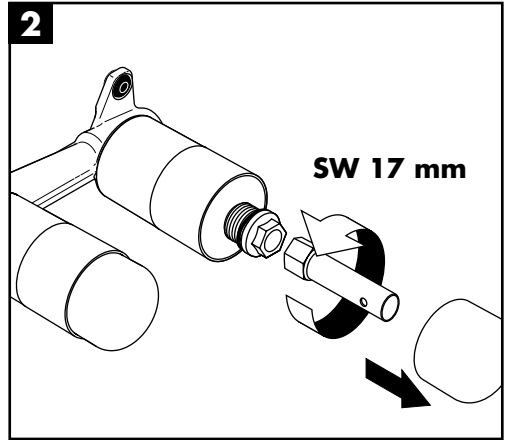

# Montageanleitung

**Citterio M**  
34111180

**AXOR**<sup>®</sup>

**hansgrohe**

Citterio M 34112000

Citterio M 34113000

Citterio M 34115000

Citterio M 34116000

**Pièces détachées** (voir pages 2)

1 écrou 98958000

**GB Attention!** The fitting must installed, flushed and tested after the valid norms!

**Spare parts** (see page 2)

1 nut 98958000

**I Attenzione!** La rubinetteria deve essere installata, pulita e testata secondo le istruzioni riportate!