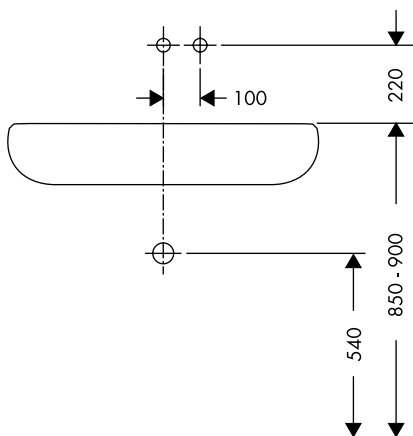

# Montageanleitung

**Citterio M**  
34111180

**AXOR**<sup>®</sup>

**hansgrohe**

Citterio M 34112000

Citterio M 34113000

Citterio M 34115000

Citterio M 34116000

**Pièces détachées** (voir pages 2)

1 écrou 98958000

**GB Attention!** The fitting must installed, flushed and tested after the valid norms!

**Spare parts** (see page 2)

1 nut 98958000

**I Attenzione!** La rubinetteria deve essere installata, pulita e testata secondo le istruzioni riportate!

**Części serwisowe** (patrz strona 2)

1 Nakrętka 98958000

**hansgrohe**