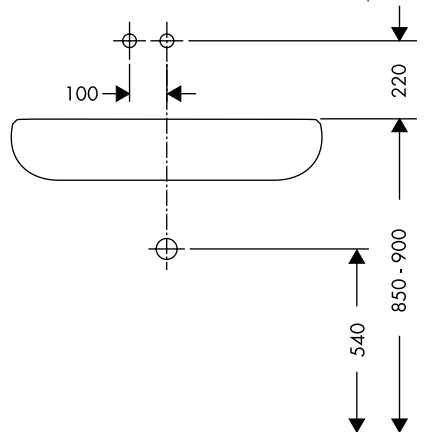

# Montageanleitung

**Citterio M**  
34111180

**AXOR**<sup>®</sup>

**hansgrohe**

Citterio M 34112000

Citterio M 34113000

Citterio M 34115000

Citterio M 34116000

**Pièces détachées** (voir pages 2)

1 écrou 98958000

**GB Attention!** The fitting must installed, flushed and tested after the valid norms!

**Spare parts** (see page 2)

1 nut 98958000

**I Attenzione!** La rubinetteria deve essere installata, pulita e testata secondo le istruzioni riportate!

**Parti di ricambio** (vedi pagg. 2)

1 ghiera di fissaggio 98958000

**E Atención!** El grifo tiene que ser instalado, probado y testado, según las normas en vigor.

**Repuestos** (ver página 2)

1 Tuerca 98958000

**Części serwisowe** (patrz strona 2)

1 Nakrętka 98958000

**hansgrohe**