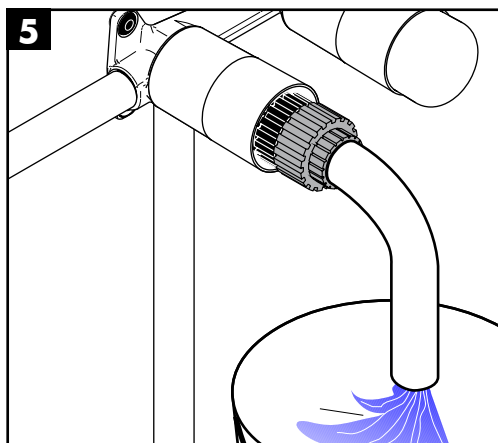

# Montageanleitung

**Citterio M**  
34111180

**AXOR**<sup>®</sup>

**hansgrohe**

Citterio M 34112000

Citterio M 34113000

Citterio M 34115000

Citterio M 34116000

**D Achtung!** Die Armatur muss nach den gültigen Normen montiert, gespült und geprüft werden!

**Serviceile** (siehe Seite 2)

1 Mutter 98958000

**F Attention!** La robinetterie doit être installée, rincée et contrôlée conformément aux normes valables!

**Pièces détachées** (voir pages 2)

1 écrou 98958000

**GB Attention!** The fitting must installed, flushed and tested after the valid norms!

**Spare parts** (see page 2)

1 nut 98958000

**I Attenzione!** La rubinetteria deve essere installata, pulita e testata secondo le istruzioni riportate!