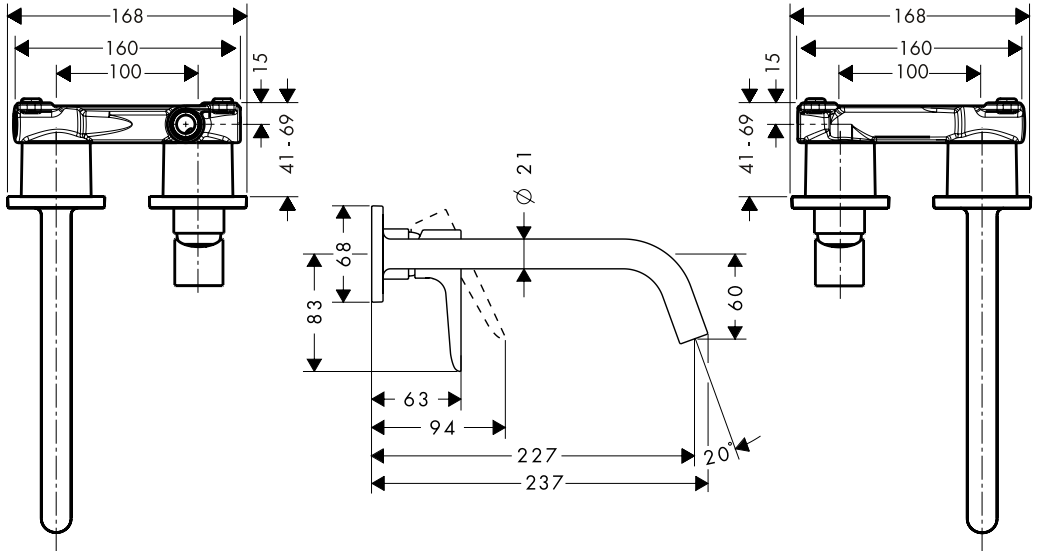

# Montageanleitung

**Citterio M**  
34111180

**AXOR**<sup>®</sup>

**hansgrohe**

Citterio M 34112000

Citterio M 34113000

Citterio M 34115000

Citterio M 34116000

**D Achtung!** Die Armatur muss nach den gültigen Normen montiert, gespült und geprüft werden!

**Serviceile** (siehe Seite 2)

1 Mutter 98958000

**F Attention!** La robinetterie doit être installée, rincée et contrôlée conformément aux normes valables!

**Pièces détachées** (voir pages 2)

1 écrou 98958000

**GB Attention!** The fitting must installed, flushed and tested after the valid norms!

**Spare parts** (see page 2)

1 nut 98958000

**I Attenzione!** La rubinetteria deve essere installata, pulita e testata secondo le istruzioni riportate!

**Części serwisowe** (patrz strona 2)

1 Nakrętka 98958000

**hansgrohe**