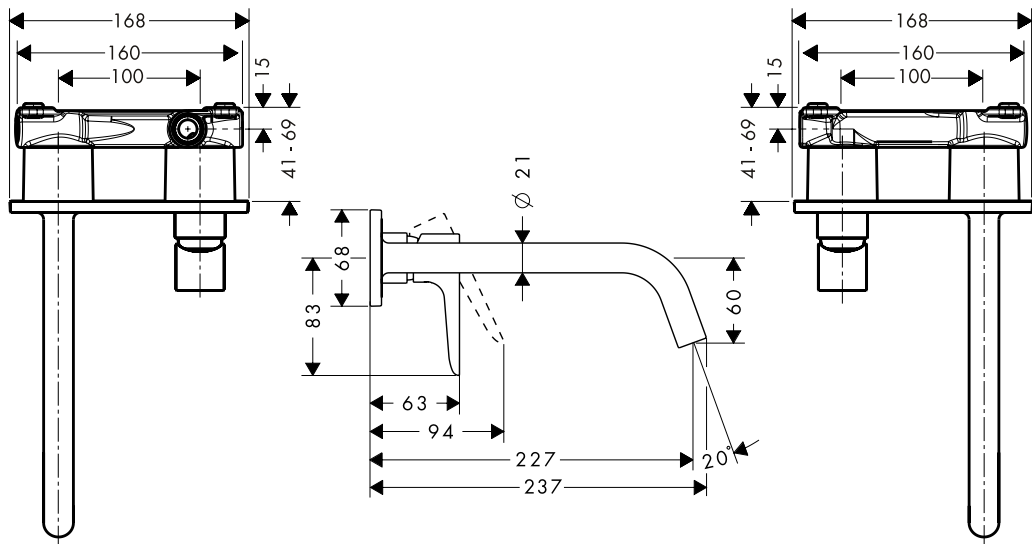

# Montageanleitung

**Citterio M**  
34111180

**AXOR**<sup>®</sup>

**hansgrohe**

Citterio M 34112000

Citterio M 34113000

Citterio M 34115000

Citterio M 34116000

**D Achtung!** Die Armatur muss nach den gültigen Normen montiert, gespült und geprüft werden!

**Serviceile** (siehe Seite 2)

1 Mutter 98958000

**F Attention!** La robinetterie doit être installée, rincée et contrôlée conformément aux normes valables!

**Pièces détachées** (voir pages 2)

1 écrou 98958000

**GB Attention!** The fitting must installed, flushed and tested after the valid norms!

**Spare parts** (see page 2)

1 nut 98958000

**I Attenzione!** La rubinetteria deve essere installata, pulita e testata secondo le istruzioni riportate!

**Części serwisowe** (patrz strona 2)

1 Nakrętka 98958000

**hansgrohe**