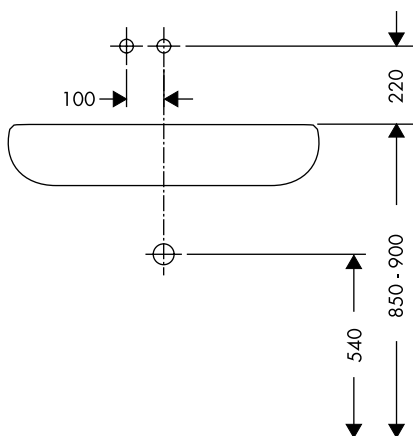

# Montageanleitung

**Citterio M**  
34111180

**AXOR**<sup>®</sup>

**hansgrohe**

Citterio M 34112000

Citterio M 34113000

Citterio M 34115000

Citterio M 34116000

**Pièces détachées** (voir pages 2)

1 écrou 98958000

**GB Attention!** The fitting must installed, flushed and tested after the valid norms!

**Spare parts** (see page 2)

1 nut 98958000

**I Attenzione!** La rubinetteria deve essere installata, pulita e testata secondo le istruzioni riportate!

**Parti di ricambio** (vedi pagg. 2)

1 ghiera di fissaggio 98958000

**E Atención!** El grifo tiene que ser instalado, probado y testado, según las normas en vigor.

**Repuestos** (ver página 2)

1 Tuerca 98958000

**Części serwisowe** (patrz strona 2)

1 Nakrętka 98958000

**hansgrohe**