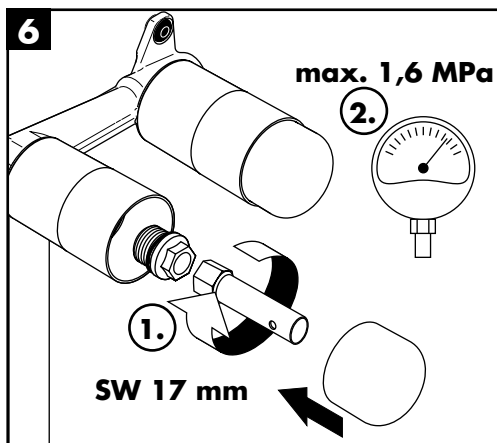

# Montageanleitung

**Citterio M**  
34111180

**AXOR**<sup>®</sup>

**hansgrohe**

Citterio M 34112000

Citterio M 34113000

Citterio M 34115000

Citterio M 34116000

**Pièces détachées** (voir pages 2)

1 écrou 98958000

**GB Attention!** The fitting must installed, flushed and tested after the valid norms!

**Spare parts** (see page 2)

1 nut 98958000

**I Attenzione!** La rubinetteria deve essere installata, pulita e testata secondo le istruzioni riportate!

**Części serwisowe** (patrz strona 2)

1 Nakrętka 98958000

**hansgrohe**