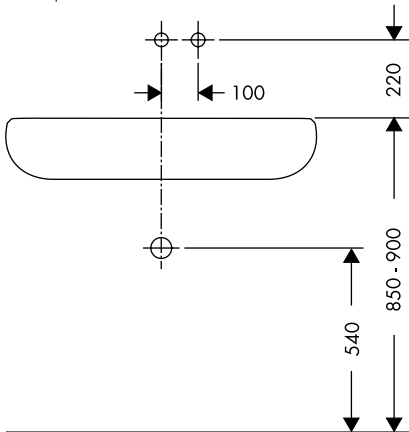

# Montageanleitung

**Citterio M**  
34111180

**AXOR**<sup>®</sup>

**hansgrohe**

Citterio M 34112000

Citterio M 34113000

Citterio M 34115000

Citterio M 34116000

**Pièces détachées** (voir pages 2)

1 écrou 98958000

**GB Attention!** The fitting must installed, flushed and tested after the valid norms!

**Spare parts** (see page 2)

1 nut 98958000

**I Attenzione!** La rubinetteria deve essere installata, pulita e testata secondo le istruzioni riportate!

**Części serwisowe** (patrz strona 2)

1 Nakrętka 98958000

**hansgrohe**