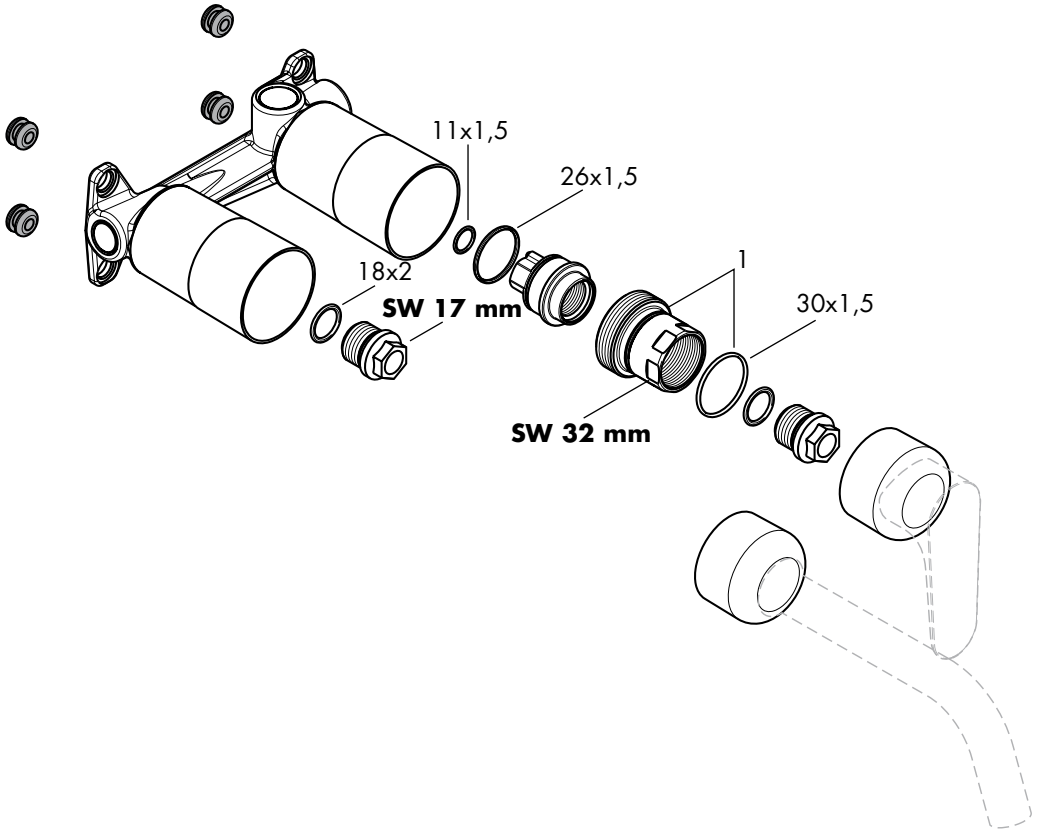

# Montageanleitung

**Citterio M**  
34111180

**AXOR**<sup>®</sup>

**hansgrohe**

Citterio M 34112000

Citterio M 34113000

Citterio M 34115000

Citterio M 34116000

**Pièces détachées** (voir pages 2)

1 écrou 98958000

**GB Attention!** The fitting must installed, flushed and tested after the valid norms!

**Spare parts** (see page 2)

1 nut 98958000

**I Attenzione!** La rubinetteria deve essere installata, pulita e testata secondo le istruzioni riportate!

**Parti di ricambio** (vedi pagg. 2)

1 ghiera di fissaggio 98958000

**E Atención!** El grifo tiene que ser instalado, probado y testado, según las normas en vigor.

**Repuestos** (ver página 2)

1 Tuerca 98958000

**Części serwisowe** (patrz strona 2)

1 Nakrętka 98958000

**hansgrohe**