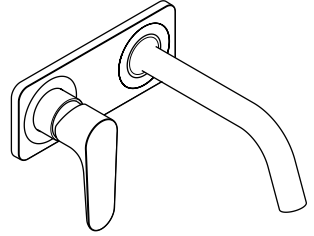

# Montageanleitung

**Citterio M**  
34111180

**AXOR**<sup>®</sup>

**hansgrohe**

Citterio M 34112000

Citterio M 34113000

Citterio M 34115000

Citterio M 34116000

**Pièces détachées** (voir pages 2)

1 écrou 98958000

**GB Attention!** The fitting must installed, flushed and tested after the valid norms!

**Spare parts** (see page 2)

1 nut 98958000

**I Attenzione!** La rubinetteria deve essere installata, pulita e testata secondo le istruzioni riportate!