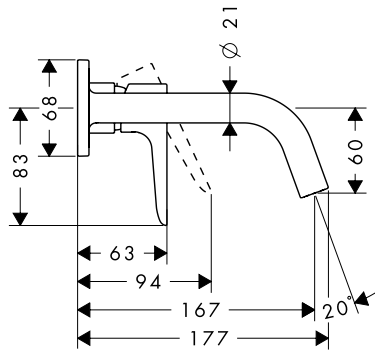

# Montageanleitung

**Citterio M**  
34111180

**AXOR**<sup>®</sup>

**hansgrohe**

Citterio M 34112000

Citterio M 34113000

Citterio M 34115000

Citterio M 34116000

**D Achtung!** Die Armatur muss nach den gültigen Normen montiert, gespült und geprüft werden!

**Serviceile** (siehe Seite 2)

1 Mutter 98958000

**F Attention!** La robinetterie doit être installée, rincée et contrôlée conformément aux normes valables!

**Pièces détachées** (voir pages 2)

1 écrou 98958000

**GB Attention!** The fitting must installed, flushed and tested after the valid norms!

**Spare parts** (see page 2)

1 nut 98958000

**I Attenzione!** La rubinetteria deve essere installata, pulita e testata secondo le istruzioni riportate!

**Części serwisowe** (patrz strona 2)

1 Nakrętka 98958000

**hansgrohe**