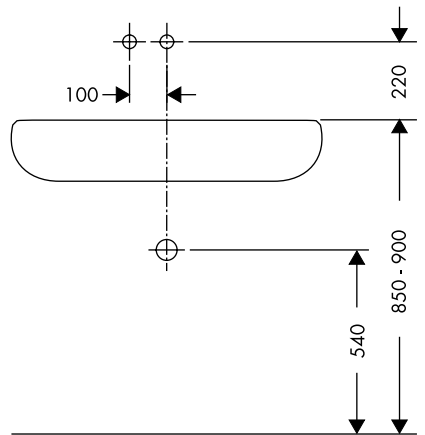

# Montageanleitung

**Citterio M**  
34111180

**AXOR**<sup>®</sup>

**hansgrohe**

Citterio M 34112000

Citterio M 34113000

Citterio M 34115000

Citterio M 34116000

**Pièces détachées** (voir pages 2)

1 écrou 98958000

**GB Attention!** The fitting must installed, flushed and tested after the valid norms!

**Spare parts** (see page 2)

1 nut 98958000

**I Attenzione!** La rubinetteria deve essere installata, pulita e testata secondo le istruzioni riportate!

**Parti di ricambio** (vedi pagg. 2)

1 ghiera di fissaggio 98958000

**E Atención!** El grifo tiene que ser instalado, probado y testado, según las normas en vigor.

**Repuestos** (ver página 2)

1 Tuerca 98958000

**Części serwisowe** (patrz strona 2)

1 Nakrętka 98958000

**hansgrohe**