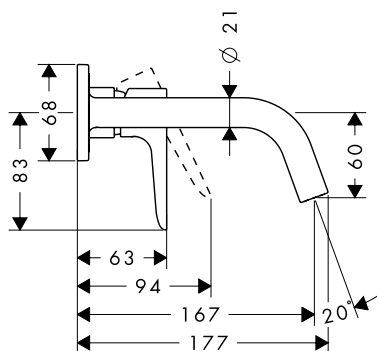

# Montageanleitung

**Citterio M**  
34111180

**AXOR**<sup>®</sup>

**hansgrohe**

Citterio M 34112000

Citterio M 34113000

Citterio M 34115000

Citterio M 34116000

**D Achtung!** Die Armatur muss nach den gültigen Normen montiert, gespült und geprüft werden!

**Serviceile** (siehe Seite 2)

1 Mutter 98958000

**F Attention!** La robinetterie doit être installée, rincée et contrôlée conformément aux normes valables!

**Pièces détachées** (voir pages 2)

1 écrou 98958000

**GB Attention!** The fitting must installed, flushed and tested after the valid norms!

**Spare parts** (see page 2)

1 nut 98958000

**I Attenzione!** La rubinetteria deve essere installata, pulita e testata secondo le istruzioni riportate!

**Części serwisowe** (patrz strona 2)

1 Nakrętka 98958000

**hansgrohe**