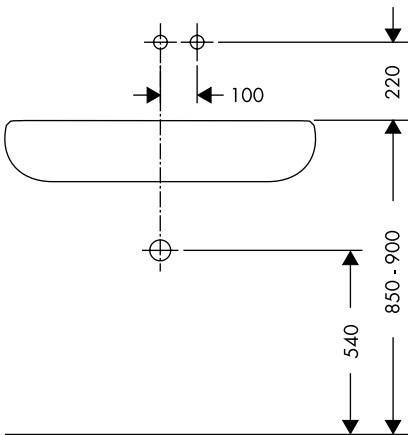

# Montageanleitung

**Citterio M**  
34111180

**AXOR**<sup>®</sup>

**hansgrohe**

Citterio M 34112000

Citterio M 34113000

Citterio M 34115000

Citterio M 34116000

**Pièces détachées** (voir pages 2)

1 écrou 98958000

**GB Attention!** The fitting must installed, flushed and tested after the valid norms!

**Spare parts** (see page 2)

1 nut 98958000

**I Attenzione!** La rubinetteria deve essere installata, pulita e testata secondo le istruzioni riportate!

**Parti di ricambio** (vedi pagg. 2)

1 ghiera di fissaggio 98958000

**E Atención!** El grifo tiene que ser instalado, probado y testado, según las normas en vigor.

**Repuestos** (ver página 2)

1 Tuerca 98958000

**Części serwisowe** (patrz strona 2)

1 Nakrętka 98958000

**hansgrohe**