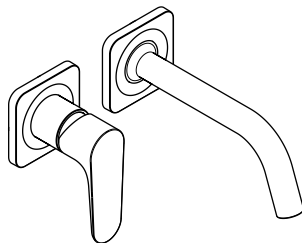

# Montageanleitung

**Citterio M**  
34111180

**AXOR**<sup>®</sup>

**hansgrohe**

Citterio M 34112000

Citterio M 34113000

Citterio M 34115000

Citterio M 34116000

**Pièces détachées** (voir pages 2)

1 écrou 98958000

**GB Attention!** The fitting must installed, flushed and tested after the valid norms!

**Spare parts** (see page 2)

1 nut 98958000

**I Attenzione!** La rubinetteria deve essere installata, pulita e testata secondo le istruzioni riportate!

**Części serwisowe** (patrz strona 2)

1 Nakrętka 98958000

**hansgrohe**