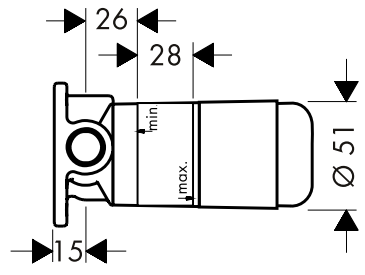

# Montageanleitung

**Citterio M**  
34111180

**AXOR**<sup>®</sup>

**hansgrohe**

Citterio M 34112000

Citterio M 34113000

Citterio M 34115000

Citterio M 34116000

**Pièces détachées** (voir pages 2)

1 écrou 98958000

**GB Attention!** The fitting must installed, flushed and tested after the valid norms!

**Spare parts** (see page 2)

1 nut 98958000

**I Attenzione!** La rubinetteria deve essere installata, pulita e testata secondo le istruzioni riportate!

**Części serwisowe** (patrz strona 2)

1 Nakrętka 98958000

**hansgrohe**