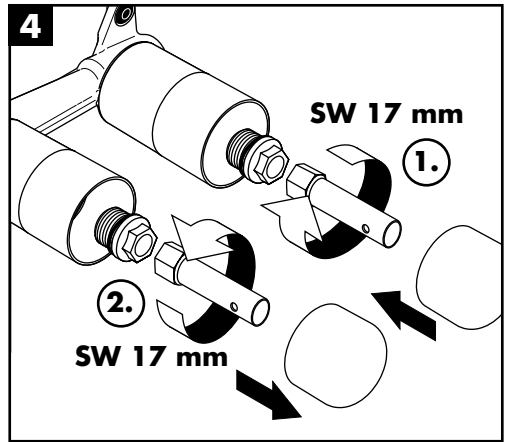

# Montageanleitung

**Citterio M**  
34111180

**AXOR**<sup>®</sup>

**hansgrohe**

Citterio M 34112000

Citterio M 34113000

Citterio M 34115000

Citterio M 34116000

**Pièces détachées** (voir pages 2)

1 écrou 98958000

**GB Attention!** The fitting must installed, flushed and tested after the valid norms!

**Spare parts** (see page 2)

1 nut 98958000

**I Attenzione!** La rubinetteria deve essere installata, pulita e testata secondo le istruzioni riportate!