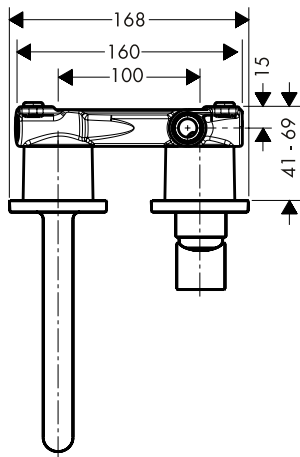

# Montageanleitung

**Citterio M**  
34111180

**AXOR**<sup>®</sup>

**hansgrohe**

Citterio M 34112000

Citterio M 34113000

Citterio M 34115000

Citterio M 34116000

**Pièces détachées** (voir pages 2)

1 écrou 98958000

**GB Attention!** The fitting must installed, flushed and tested after the valid norms!

**Spare parts** (see page 2)

1 nut 98958000

**I Attenzione!** La rubinetteria deve essere installata, pulita e testata secondo le istruzioni riportate!

**Parti di ricambio** (vedi pagg. 2)

1 ghiera di fissaggio 98958000

**E Atención!** El grifo tiene que ser instalado, probado y testado, según las normas en vigor.

**Repuestos** (ver página 2)

1 Tuerca 98958000

**Części serwisowe** (patrz strona 2)

1 Nakrętka 98958000

**hansgrohe**