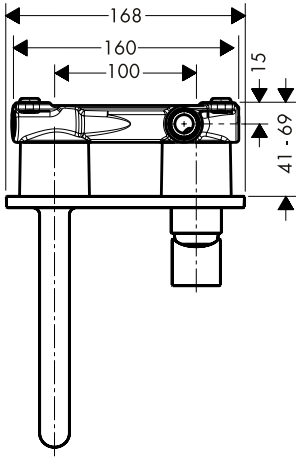

# Montageanleitung

**Citterio M**  
34111180

**AXOR**<sup>®</sup>

**hansgrohe**

Citterio M 34112000

Citterio M 34113000

Citterio M 34115000

Citterio M 34116000

**Pièces détachées** (voir pages 2)

1 écrou 98958000

**GB Attention!** The fitting must installed, flushed and tested after the valid norms!

**Spare parts** (see page 2)

1 nut 98958000

**I Attenzione!** La rubinetteria deve essere installata, pulita e testata secondo le istruzioni riportate!

**Części serwisowe** (patrz strona 2)

1 Nakrętka 98958000

**hansgrohe**