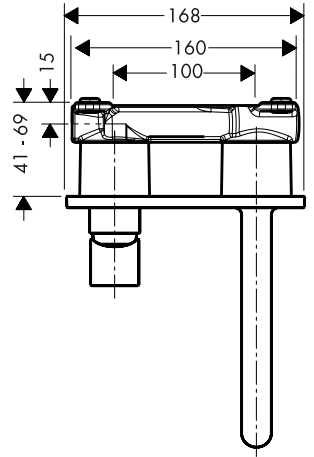

# Montageanleitung

**Citterio M**  
34111180

**AXOR**<sup>®</sup>

**hansgrohe**

Citterio M 34112000

Citterio M 34113000

Citterio M 34115000

Citterio M 34116000

**Pièces détachées** (voir pages 2)

1 écrou 98958000

**GB Attention!** The fitting must installed, flushed and tested after the valid norms!

**Spare parts** (see page 2)

1 nut 98958000

**I Attenzione!** La rubinetteria deve essere installata, pulita e testata secondo le istruzioni riportate!

**Części serwisowe** (patrz strona 2)

1 Nakrętka 98958000

**hansgrohe**