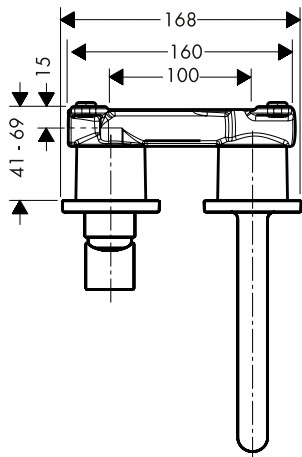

# Montageanleitung

**Citterio M**  
34111180

**AXOR**<sup>®</sup>

**hansgrohe**

Citterio M 34112000

Citterio M 34113000

Citterio M 34115000

Citterio M 34116000

**Pièces détachées** (voir pages 2)

1 écrou 98958000

**GB Attention!** The fitting must installed, flushed and tested after the valid norms!

**Spare parts** (see page 2)

1 nut 98958000

**I Attenzione!** La rubinetteria deve essere installata, pulita e testata secondo le istruzioni riportate!

**Parti di ricambio** (vedi pagg. 2)

1 ghiera di fissaggio 98958000

**E Atención!** El grifo tiene que ser instalado, probado y testado, según las normas en vigor.

**Repuestos** (ver página 2)

1 Tuerca 98958000

**Części serwisowe** (patrz strona 2)

1 Nakrętka 98958000

**hansgrohe**