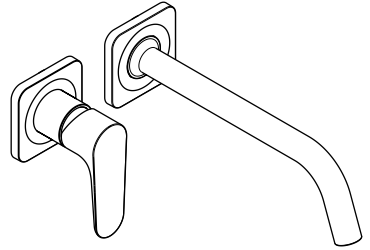

# Montageanleitung

**Citterio M**  
34111180

**AXOR**<sup>®</sup>

**hansgrohe**

Citterio M 34112000

Citterio M 34113000

Citterio M 34115000

Citterio M 34116000

**Pièces détachées** (voir pages 2)

1 écrou 98958000

**GB Attention!** The fitting must installed, flushed and tested after the valid norms!

**Spare parts** (see page 2)

1 nut 98958000

**I Attenzione!** La rubinetteria deve essere installata, pulita e testata secondo le istruzioni riportate!

**Części serwisowe** (patrz strona 2)

1 Nakrętka 98958000

**hansgrohe**