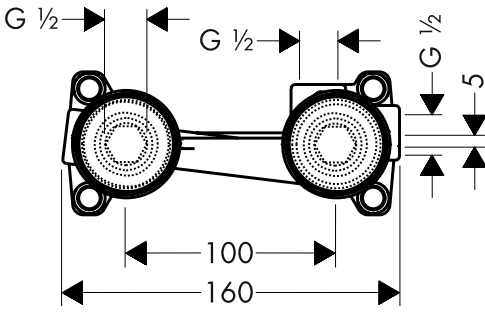

# Montageanleitung

**Citterio M**  
34111180

**AXOR**<sup>®</sup>

**hansgrohe**

Citterio M 34112000

Citterio M 34113000

Citterio M 34115000

Citterio M 34116000

**D Achtung!** Die Armatur muss nach den gültigen Normen montiert, gespült und geprüft werden!

**Serviceile** (siehe Seite 2)

1 Mutter 98958000

**F Attention!** La robinetterie doit être installée, rincée et contrôlée conformément aux normes valables!

**Pièces détachées** (voir pages 2)

1 écrou 98958000

**GB Attention!** The fitting must installed, flushed and tested after the valid norms!

**Spare parts** (see page 2)

1 nut 98958000

**I Attenzione!** La rubinetteria deve essere installata, pulita e testata secondo le istruzioni riportate!

**Części serwisowe** (patrz strona 2)

1 Nakrętka 98958000

**hansgrohe**