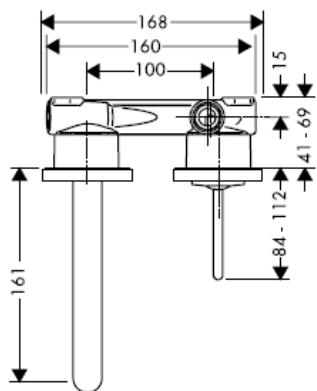

Pozor! Armatura se musí montovat,
proplachovat a testovat podle platných norem!

Steel 35112800

Uno 38112XXX

Citterio 39112XXX

Steel 35113800

Uno 38113XXX

Citterio 39113XXX

Steel 35115800