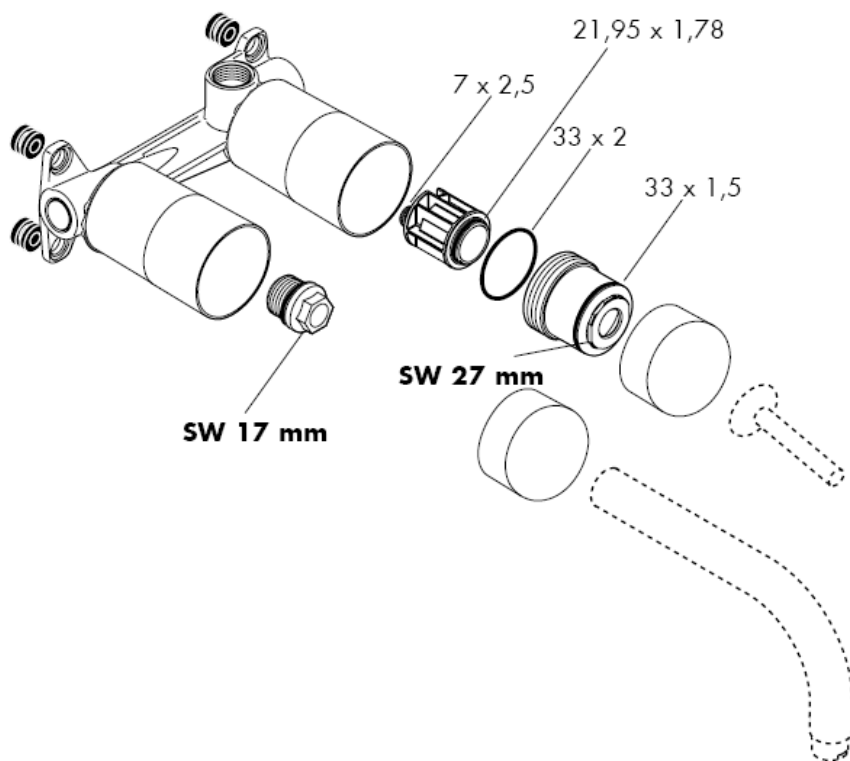

11/2007
9.09966.03
Deutsch

Instructions de montage

Uno / Steel / Citterio
38111180

AXOR[®]
hansgrohe

Classification acoustique et débit

DVGW	P-IX	SVGW	ACS	NF	WRAS	KIWA
	P-IX 18117/IO				X	

Montage

Attention! La robinetterie doit être installée, rincée et contrôlée conformément aux normes valables!