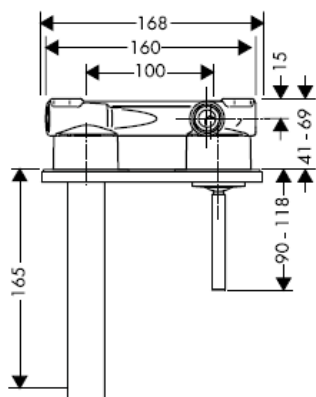

Citterio 39112XXX