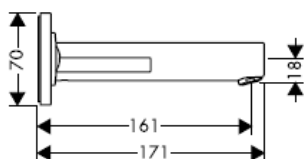

ACS

NF

WRAS

KIWA

P-IX
18117/IO

X

Atenção! A misturadora deve ser instalada, purgada e testada de acordo com as normas em vigor!

Steel 35112800