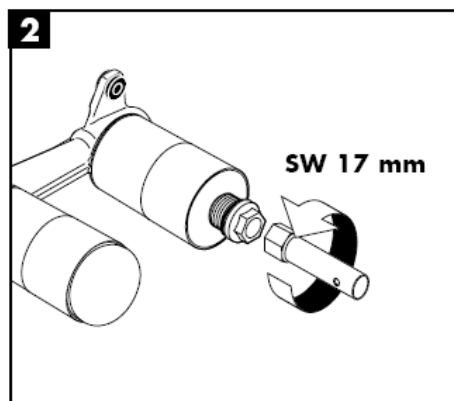

11/2007
9.09966.03
Slovensky

组装说明

Uno / Steel / Citterio
38111180

AXOR[®]
hansgrohe

检验标记

DVGW	P-IX	SVGW	ACS	NF	WRAS	KIWA
	P-IX 18117/IO				X	

注意！
必须按照现行的规定安装，冲洗和测试产品！

Steel 35112800