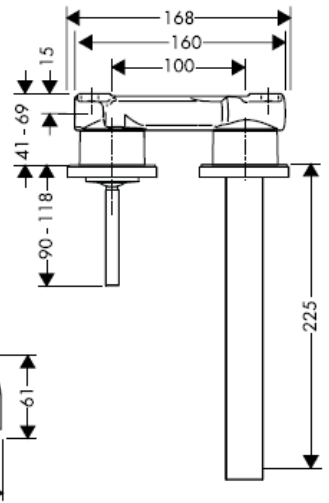

Citterio 39115XXX

Steel 35116800

Uno 38116XXX

Galutinis montavimas

Citterio 39116XXX

hansgrohe

Uputstva za instalaciju

Uno / Steel / Citterio
38111180