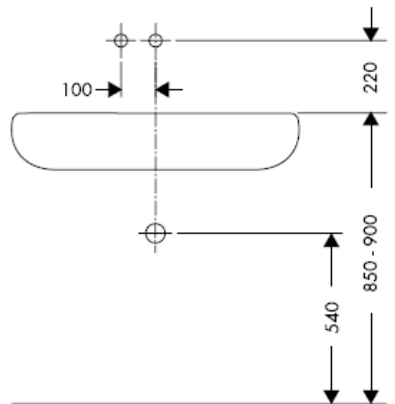

Montaje final

Steel 35116800

Uno 38116XXX

Montaje final

Citterio 39116XXX

hansgrohe

Handleiding

Uno / Steel / Citterio
38111180