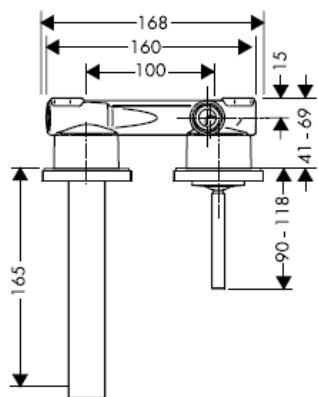

Citterio 39113XXX