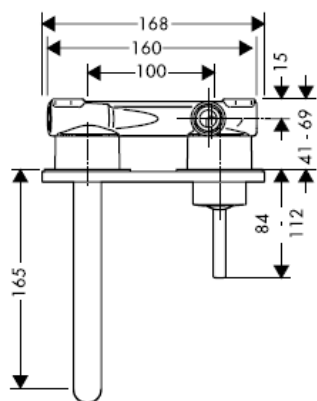

Uno 38112XXX