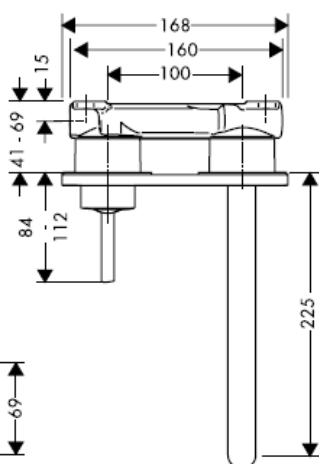

Uno 38115XXX