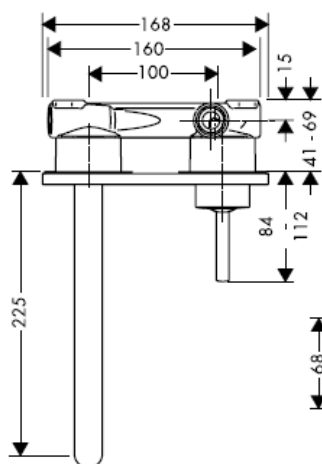

Uno 38115XXX