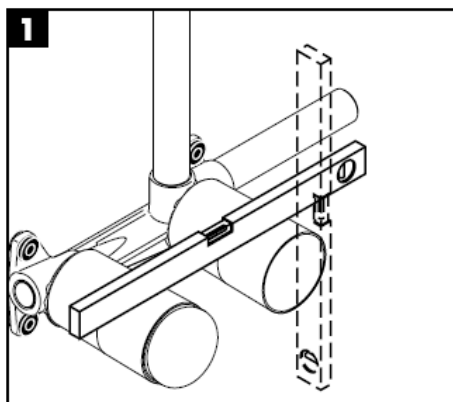

Istruzioni per Installazione

Uno / Steel / Citterio
38111180

AXOR[®]
hansgrohe

Segno di verifica

DVGW	P-IX	SVGW	ACS	NF	WRAS	KIWA
	P-IX 18117/IO				X	

Attenzione! La rubinetteria deve essere installata, pulita e testata secondo le istruzioni riportate!