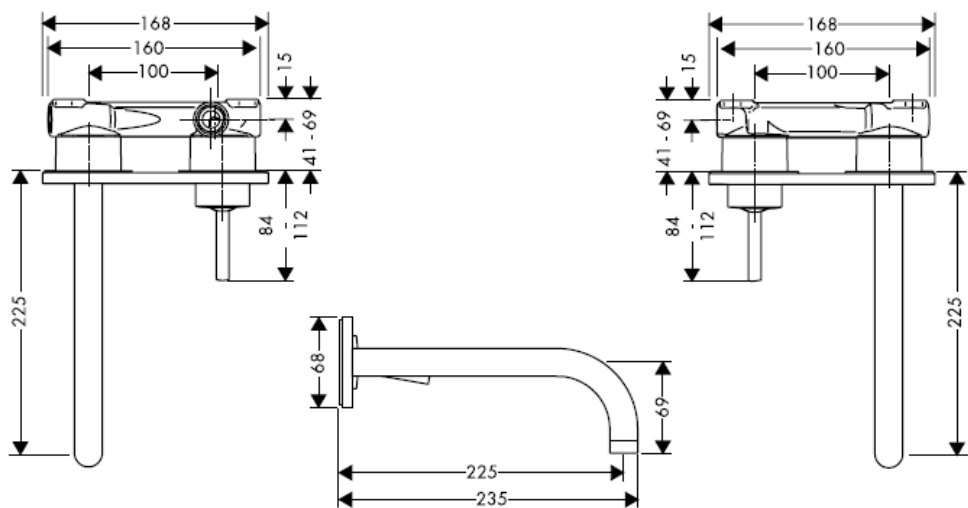

Citterio 39112XXX

Sluttmontasje

Steel 35113800

Uno 38113XXX

Citterio 39113XXX

Steel 35115800

Uno 38115XXX

Citterio 39115XXX