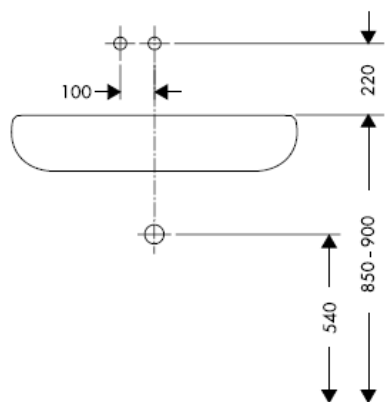

DVGW	P-IX	SVGW	ACS	NF	WRAS	KIWA
	P-IX 18117/IO				X	

Advarsel! Ifølge gældende regler, skal armaturet monteres, skylles igennem og afprøves.

Steel 35112800

Uno 38112XXX

Citterio 39112XXX

Slutmontering

Steel 35113800