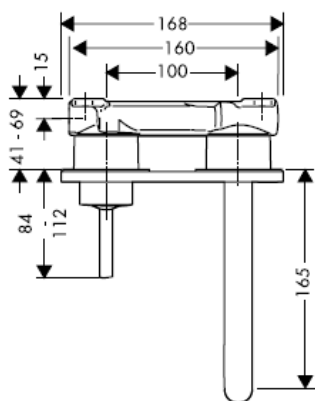

Uno 38112XXX