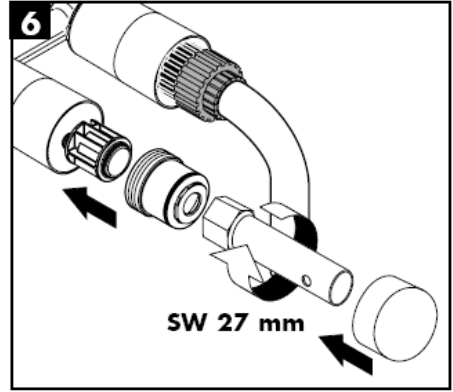

Önemli! Batarya geçerli normlara göre monte edilmeli, yıkanmalı ve kontrol edilmelidir!