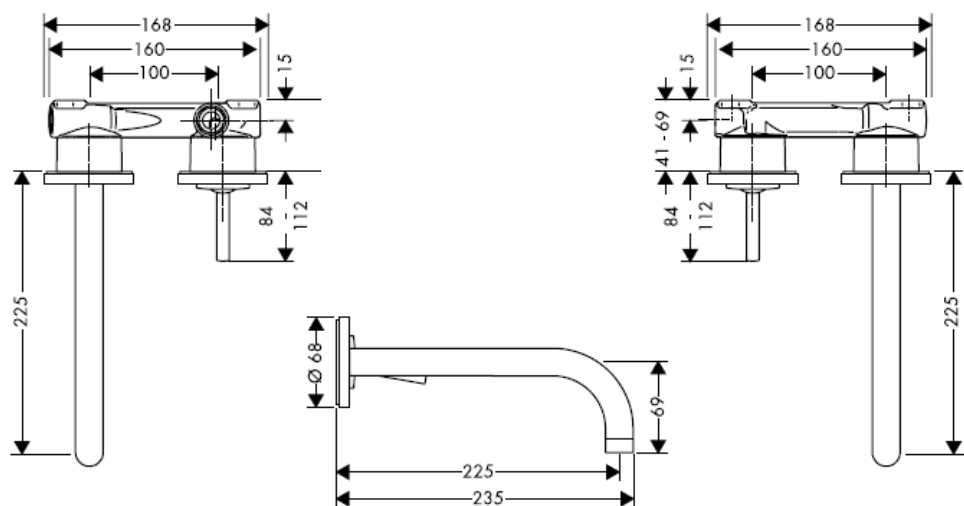

Uno 38115XXX

Citterio 39115XXX

Steel 35116800

Uno 38116XXX

Konečná montáž

Citterio 39116XXX

hansgrohe

Montážny návod