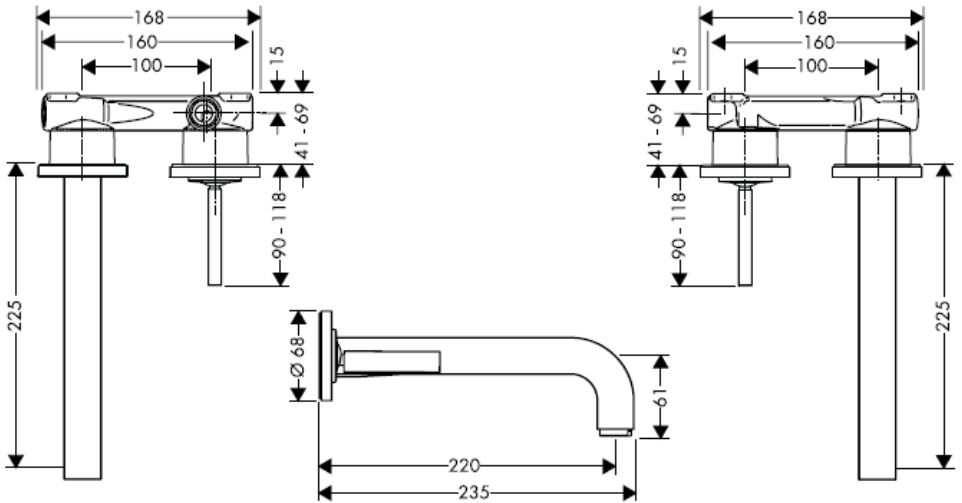

Citterio 39115XXX

Steel 35116800

Uno 38116XXX

Finition

Citterio 39116XXX

hansgrohe

assembly instructions

Uno / Steel / Citterio
38111180