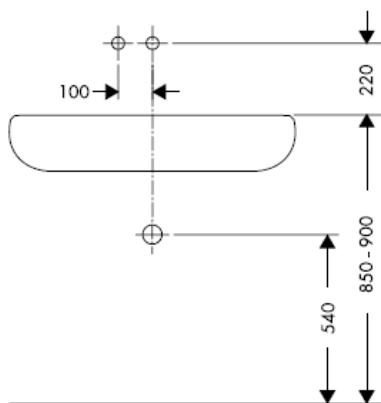

OBS! Blandaren måste installeras, genomspolas och testas enligt gällande föreskrifter.

Steel 35112800

Uno 38112XXX

Citterio 39112XXX

Slutmontering

Steel 35113800

Uno 38113XXX

Citterio 39113XXX