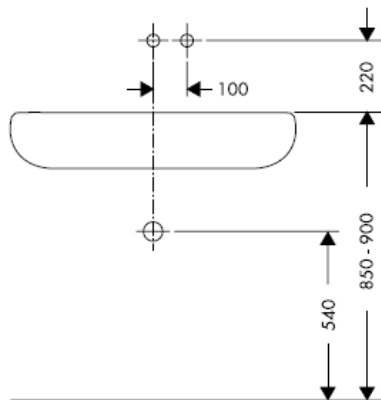

Uno 38112XXX