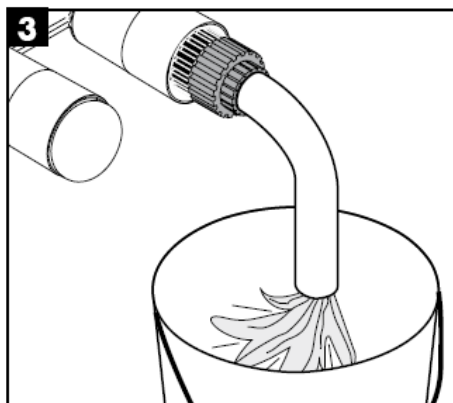

Istruzioni per Installazione

Uno / Steel / Citterio
38111180

AXOR[®]
hansgrohe

Segno di verifica

DVGW	P-IX	SVGW	ACS	NF	WRAS	KIWA
	P-IX 18117/IO				X	

Attenzione! La rubinetteria deve essere installata, pulita e testata secondo le istruzioni riportate!