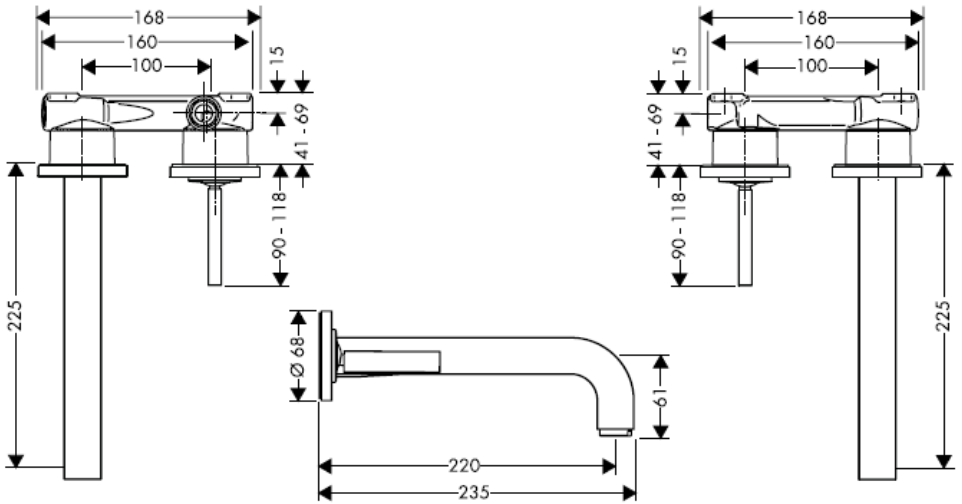

Steel 35116800

Uno 38116XXX

Acabamento Fina

Citterio 39116XXX

hansgrohe

Instrukcja montażu

Uno / Steel / Citterio
38111180

AXOR[®]