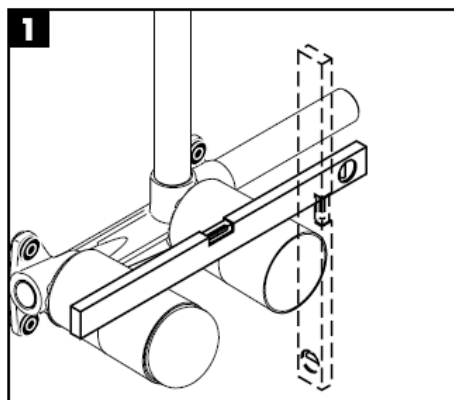

11/2007
9.09966.03
Deutsch

Instructions de montage

Uno / Steel / Citterio
38111180

AXOR[®]
hansgrohe

Classification acoustique et débit

DVGW	P-IX	SVGW	ACS	NF	WRAS	KIWA
	P-IX 18117/IO				X	

Montage

Attention! La robinetterie doit être installée, rincée et contrôlée conformément aux normes valables!