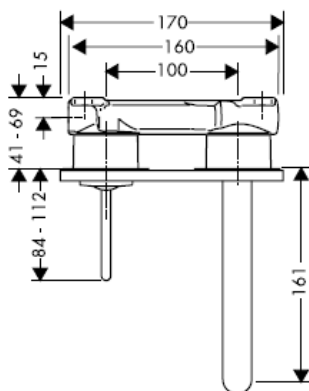

Montare finală

Steel 35112800