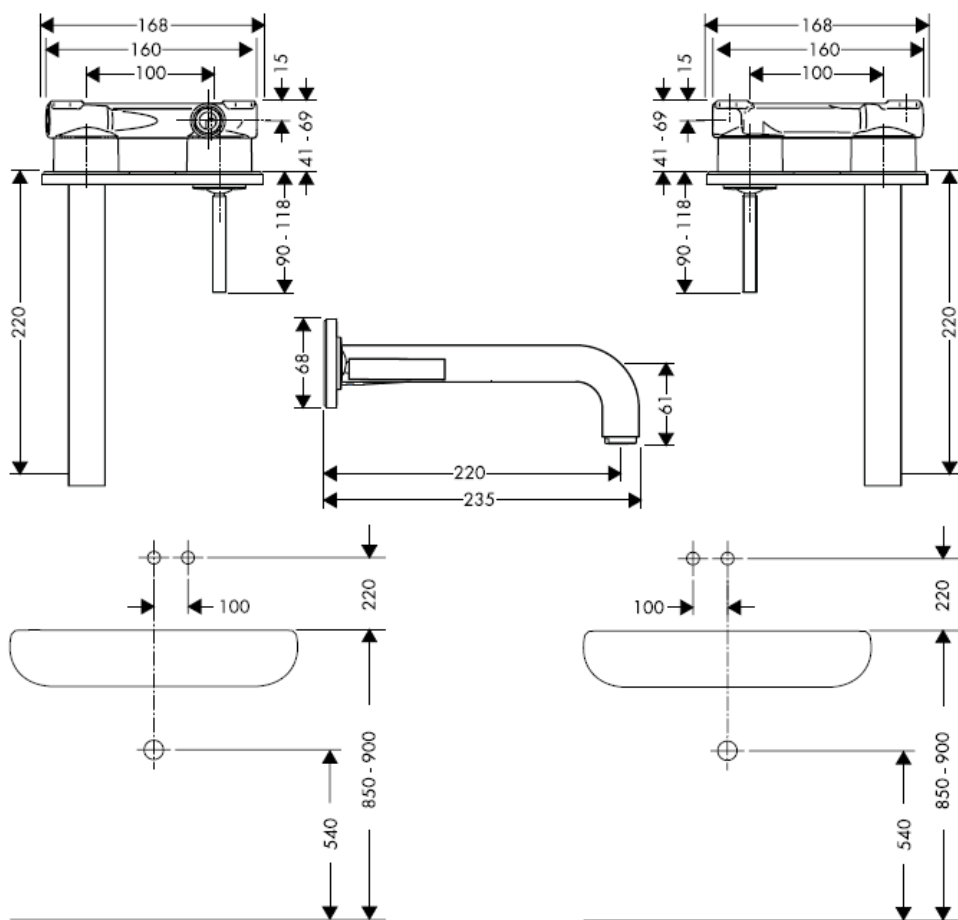

Citterio 39115XXX

Steel 35116800

Uno 38116XXX

Galutinis montavimas

Citterio 39116XXX

hansgrohe

Uputstva za instalaciju

Uno / Steel / Citterio
38111180