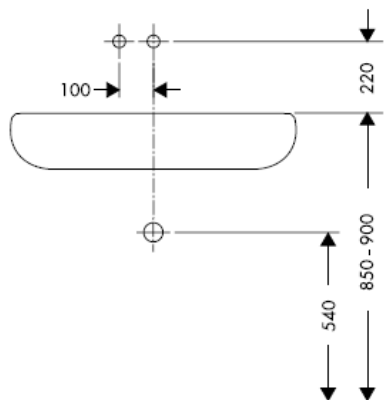

Uno 38112XXX