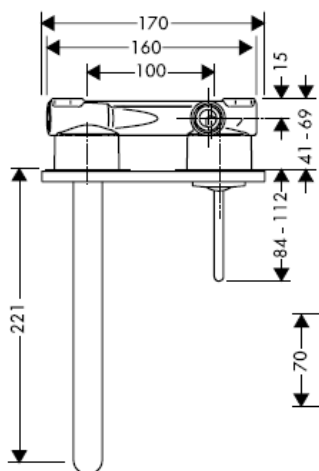

Pozor! Armatura se musí montovat,
proplachovat a testovat podle platných norem!

Steel 35112800

Uno 38112XXX

Citterio 39112XXX

Steel 35113800

Uno 38113XXX

Citterio 39113XXX

Steel 35115800