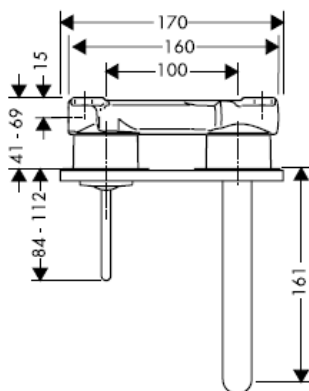

Steel 35112800