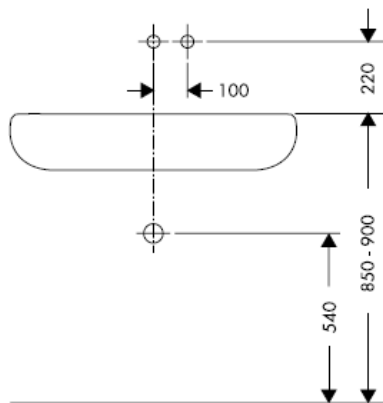

Montaje final

Steel 35112800