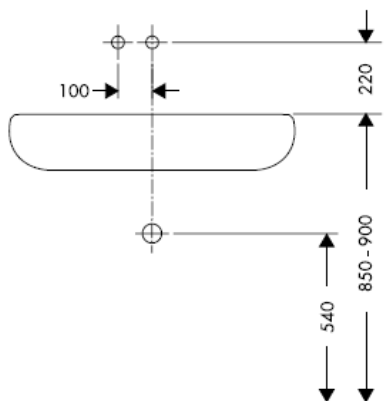

Pozor! Armatura se musí montovat,
proplachovat a testovat podle platných norem!

Steel 35112800

Uno 38112XXX

Citterio 39112XXX

Steel 35113800

Uno 38113XXX

Citterio 39113XXX

Steel 35115800