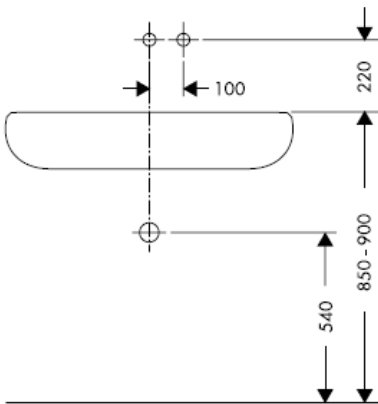

Citterio 39115XXX

Steel 35116800

Uno 38116XXX

Finition

Citterio 39116XXX

hansgrohe

assembly instructions

Uno / Steel / Citterio
38111180