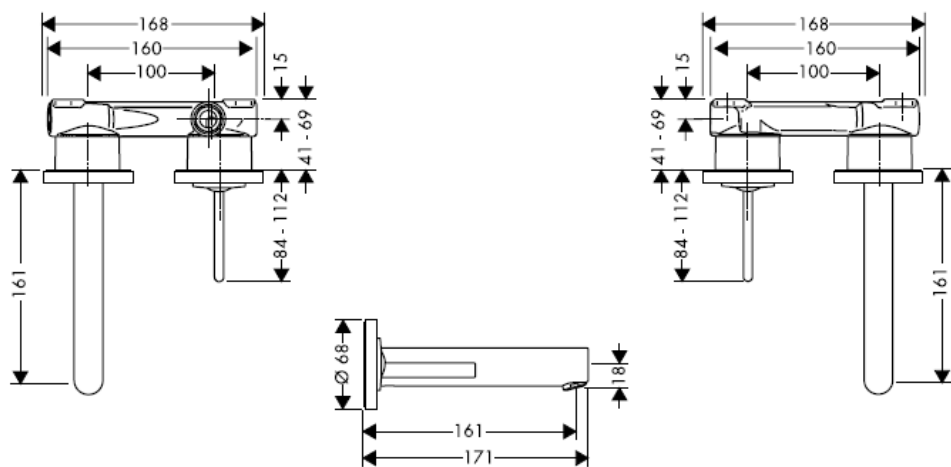

Steel 35113800