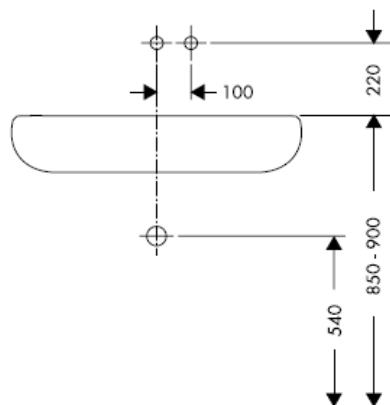

Uno 38115XXX