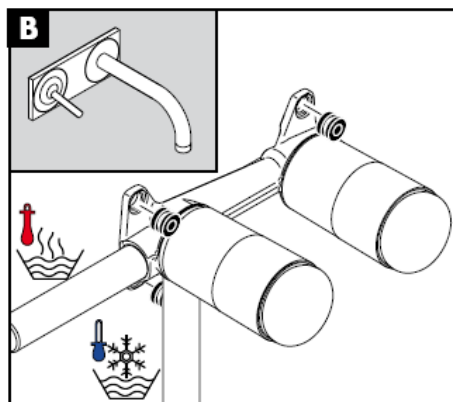

Uno / Steel / Citterio
38111180

AXOR[®]
hansgrohe

Osvedčenie o skúške

DVGW	P-IX	SVGW	ACS	NF	WRAS	KIWA
	P-IX 18117/IO				X	

Pozor! Batéria sa musí montovať,
preplachovať a testovať podľa platných noriem!

Steel 35112800