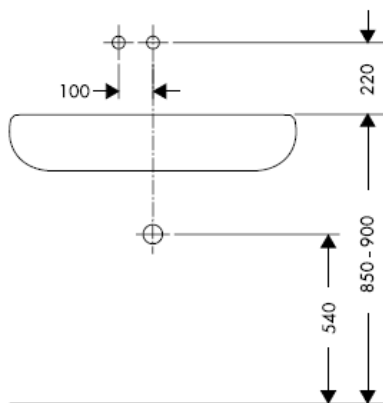

Uno / Steel / Citterio
38111180

AXOR[®]
hansgrohe

Osvedčenie o skúške

DVGW	P-IX	SVGW	ACS	NF	WRAS	KIWA
	P-IX 18117/IO				X	

Pozor! Batéria sa musí montovať,
preplachovať a testovať podľa platných noriem!

Steel 35112800