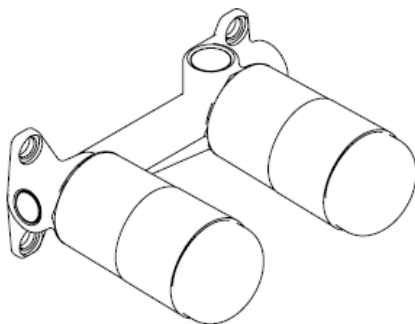

Uno 38116XXX

Beépített, kész szerelvény

Citterio 39116XXX

hansgrohe

Asennusohje

Uno / Steel / Citterio
38111180

AXOR[®]

hansgrohe