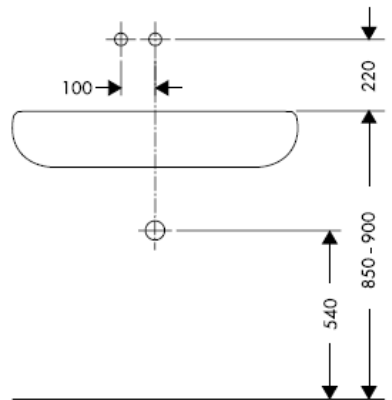

hansgrohe

DVGW	P-IX	SVGW	ACS	NF	WRAS	KIWA
	P-IX 18117/IO				X	

تنبيه! يجب تركيب الوصلة، وغمرها بالماء واختبارها وفقاً للمعايير السارية!

Steel 35112800

Uno 38112XXX

Citterio 39112XXX

Steel 35113800

Uno 38113XXX