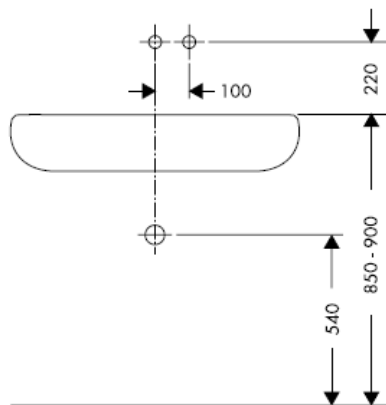

OBS! Blandaren måste installeras, genomspolas och testas enligt gällande föreskrifter.

Steel 35112800

Uno 38112XXX

Citterio 39112XXX

Slutmontering

Steel 35113800

Uno 38113XXX

Citterio 39113XXX