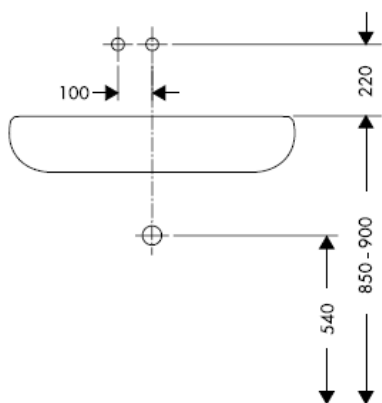

OBS! Blandaren måste installeras, genomspolas och testas enligt gällande föreskrifter.

Steel 35112800

Uno 38112XXX

Citterio 39112XXX

Slutmontering

Steel 35113800

Uno 38113XXX

Citterio 39113XXX