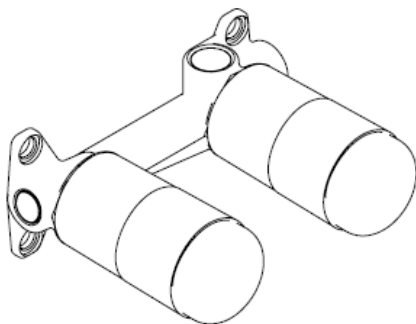

Citterio 39115XXX

Steel 35116800

Uno 38116XXX

Galutinis montavimas

Citterio 39116XXX

hansgrohe

Uputstva za instalaciju

Uno / Steel / Citterio
38111180