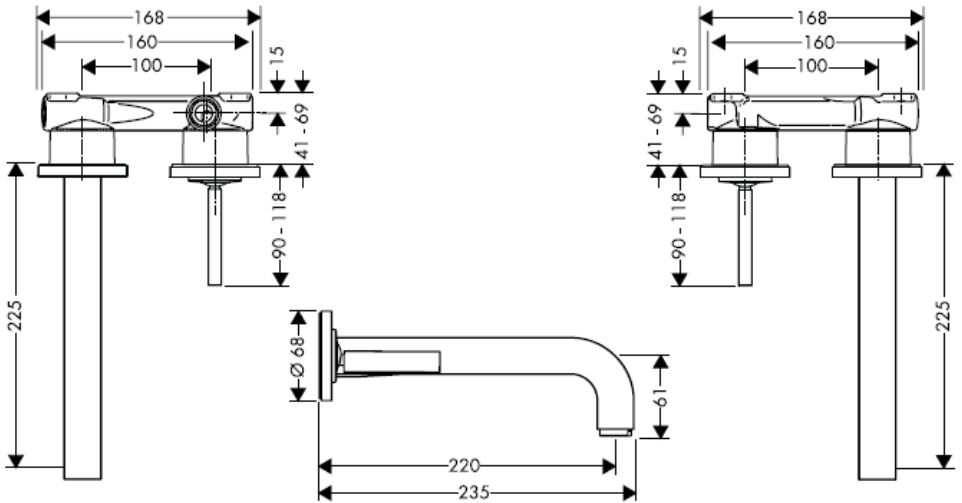

Uno 38115XXX

Citterio 39115XXX

Final assembly

Steel 35116800

Uno 38116XXX

Final assembly

Citterio 39116XXX

hansgrohe