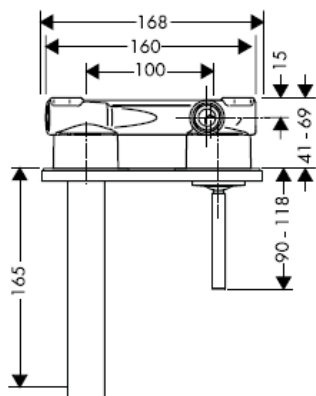

DVGW	P-IX	SVGW	ACS	NF	WRAS	KIWA
	P-IX 18117/IO				X	

Advarsel! Ifølge gældende regler, skal armaturet monteres, skylles igennem og afprøves.

Steel 35112800

Uno 38112XXX

Citterio 39112XXX

Slutmontering

Steel 35113800