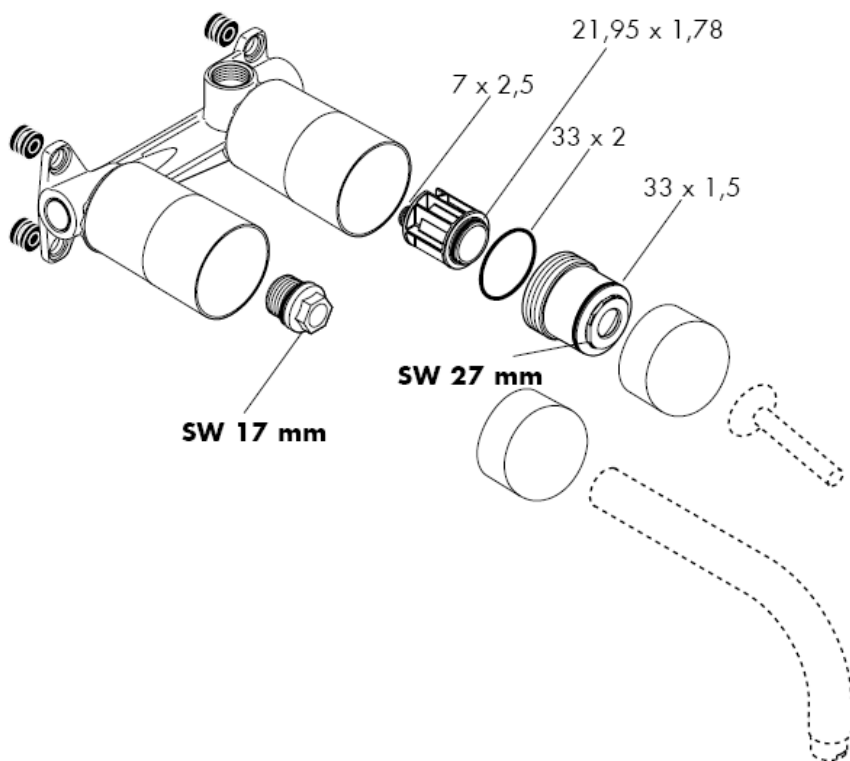

Loppuasennus

Citterio 39116XXX

hansgrohe

Monteringsanvisning

Uno / Steel / Citterio
38111180

AXOR[®]
hansgrohe

Testsigill

DVGW	P-IX	SVGW	ACS	NF	WRAS	KIWA
	P-IX 18117/IO				X	