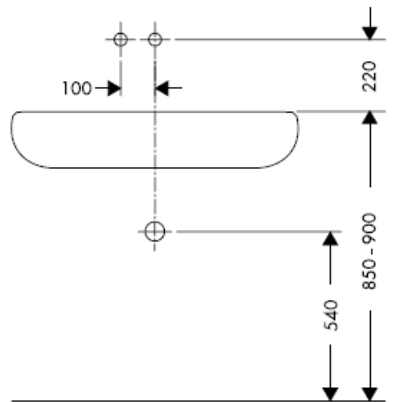

hansgrohe

DVGW	P-IX	SVGW	ACS	NF	WRAS	KIWA
	P-IX 18117/IO				X	

تنبيه! يجب تركيب الوصلة، وغمرها بالماء واختبارها وفقاً للمعايير السارية!

Steel 35112800

Uno 38112XXX

Citterio 39112XXX

Steel 35113800

Uno 38113XXX