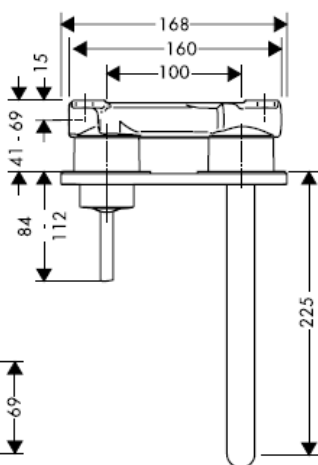

Uno 38115XXX