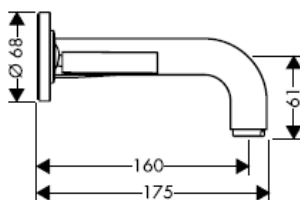

Citterio 39113XXX