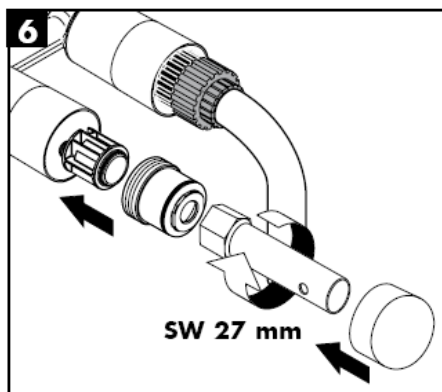

hansgrohe

Οδηγία συναρμολόγησης

Uno / Steel / Citterio
38111180

AXOR[®]

hansgrohe

Σήμα ελέγχου

DVGW	P-IX	SVGW	ACS	NF	WRAS	KIWA
	P-IX 18117/IO				X	

Προσοχή! Η κεντρική βάνα πρέπει να τοποθετηθεί, να πλυθεί και να ελεγχθεί με βάση τους ισχύοντες κανόνες υδραυλικής τέχνης!