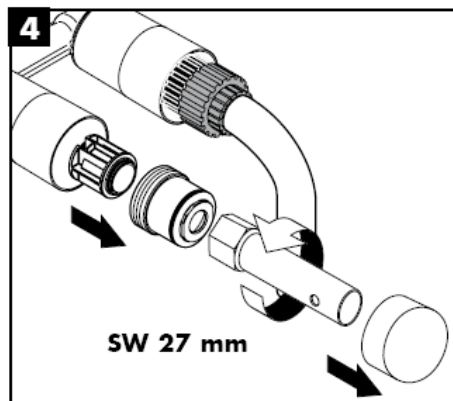

AXOR[®]

hansgrohe

Vizsgajel

DVGW	P-IX	SVGW	ACS	NF	WRAS	KIWA
	P-IX 18117/IO				X	

Figyelem! A csaptelepet az érvényben lévő előírásoknak megfelelően kell felszerelni, átöblíteni és ellenőrizni!

Steel 35112800