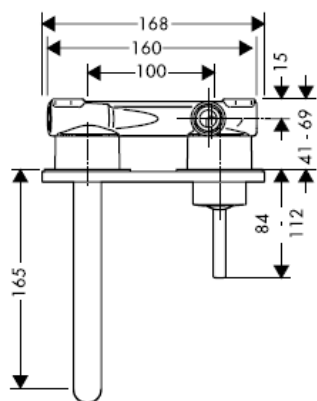

DVGW	P-IX	SVGW	ACS	NF	WRAS	KIWA
	P-IX 18117/IO				X	

Advarsel! Ifølge gældende regler, skal armaturet monteres, skylles igennem og afprøves.

Steel 35112800

Uno 38112XXX

Citterio 39112XXX

Slutmontering

Steel 35113800