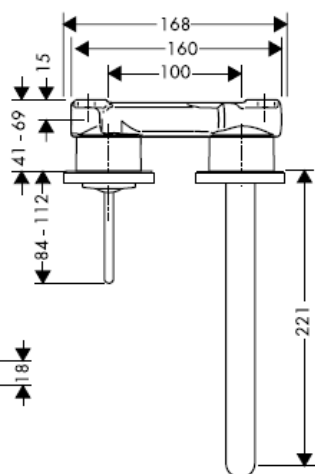

Steel 35116800