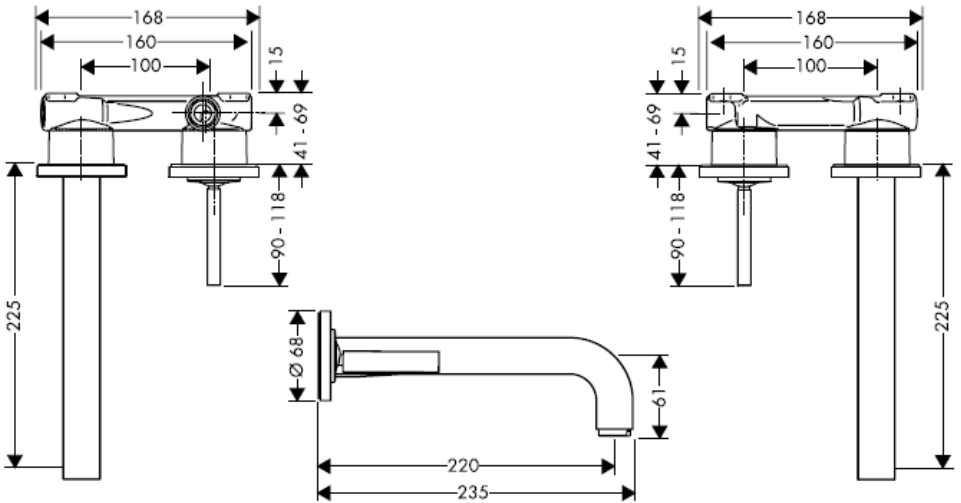

Steel 35116800

Uno 38116XXX

Sluttmontasje

Citterio 39116XXX

hansgrohe

РЪКОВОДСТВО ЗА МОНТАЖ

Uno / Steel / Citterio
38111180

AXOR[®]
hansgrohe