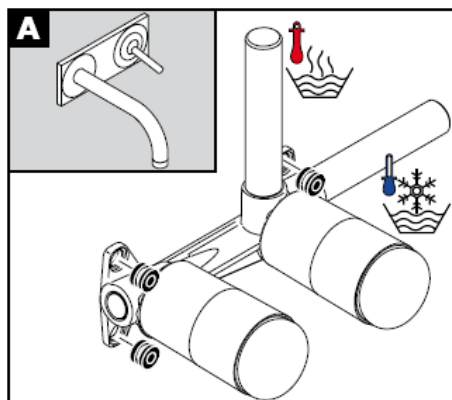

AXOR[®]

hansgrohe

Vizsgajel

DVGW	P-IX	SVGW	ACS	NF	WRAS	KIWA
	P-IX 18117/IO				X	

Figyelem! A csaptelepet az érvényben lévő előírásoknak megfelelően kell felszerelni, átöblíteni és ellenőrizni!

Steel 35112800