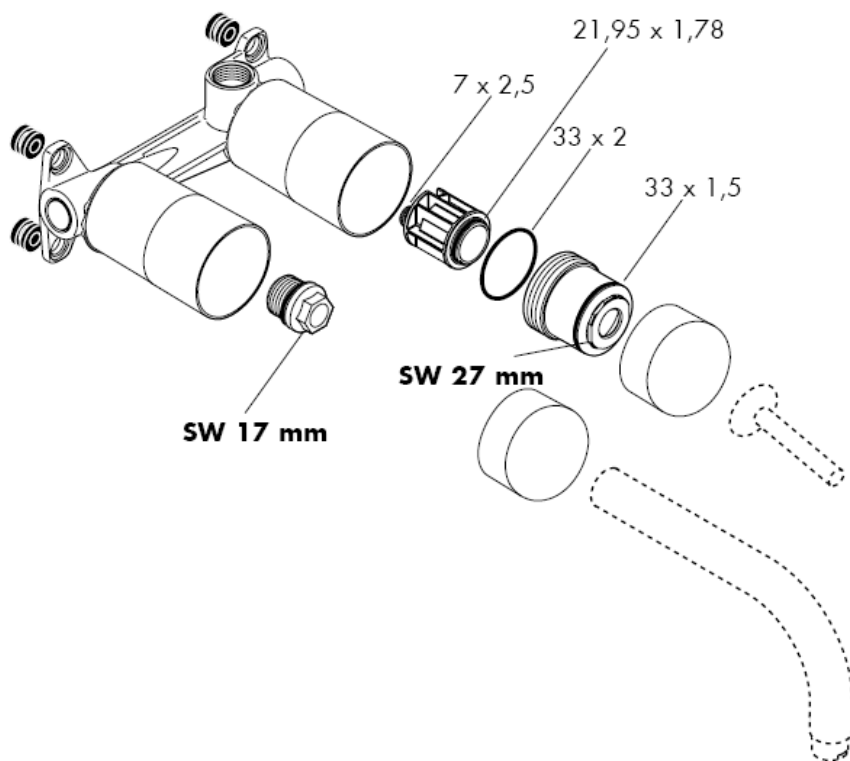

Koestusmerkki

DVGW	P-IX	SVGW	ACS	NF	WRAS	KIWA
	P-IX 18117/IO				X