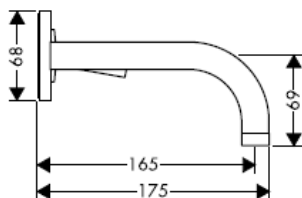

Uno 38112XXX