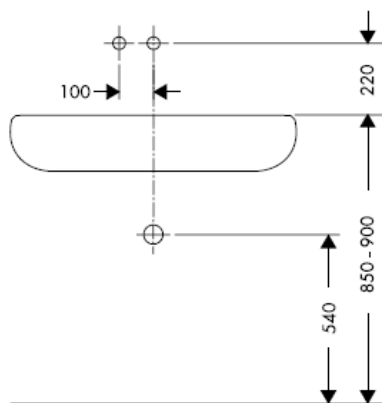

Pozor! Armatura se musí montovat,
proplachovat a testovat podle platných norem!

Steel 35112800

Uno 38112XXX

Citterio 39112XXX

Steel 35113800

Uno 38113XXX

Citterio 39113XXX

Steel 35115800