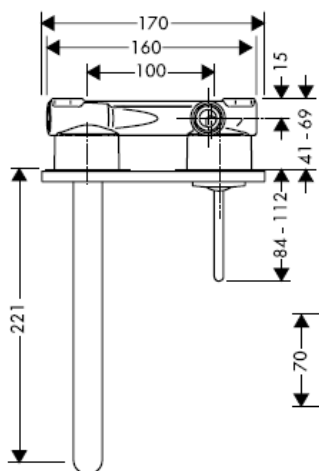

Citterio 39112XXX

Sluttmontasje

Steel 35113800

Uno 38113XXX

Citterio 39113XXX

Steel 35115800

Uno 38115XXX

Citterio 39115XXX