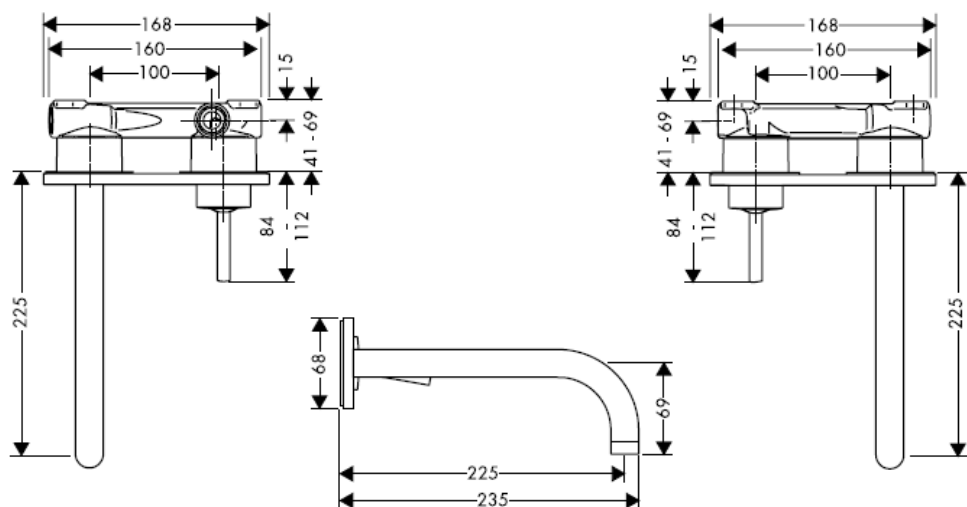

Uno 38115XXX