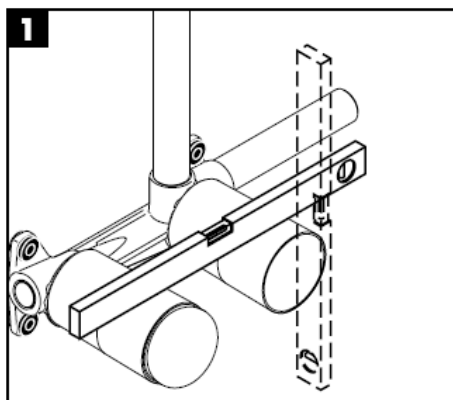

Uno / Steel / Citterio
38111180

AXOR[®]
hansgrohe

Marca de verificación

DVGW	P-IX	SVGW	ACS	NF	WRAS	KIWA
	P-IX 18117/IO				X	

¡Atención! El grifo tiene que ser instalado, probado y testado, según las normas en vigor.