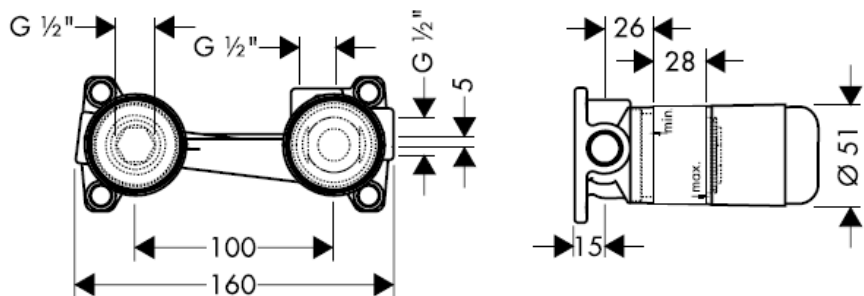

Uno 38116XXX

Afmontage

Citterio 39116XXX

hansgrohe

Monteringsvejledning

Uno / Steel / Citterio
38111180

AXOR[®]
hansgrohe

Godkendelse