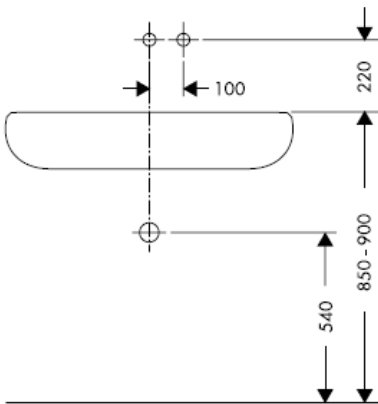

Final assembly

Citterio 39116XXX

hansgrohe