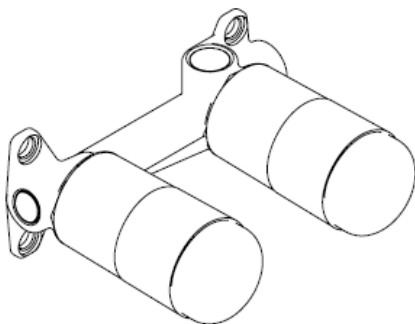

Steel 35116800

Uno 38116XXX

Acabamento Fina

Citterio 39116XXX

hansgrohe

Instrukcja montażu

Uno / Steel / Citterio
38111180

AXOR[®]