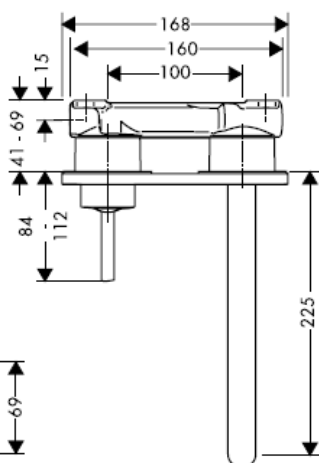

Uno 38115XXX