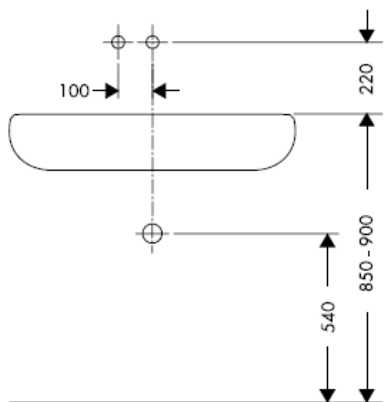

Citterio 39113XXX