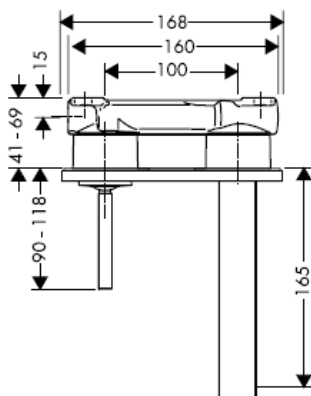

OBS! Blandaren måste installeras, genomspolas och testas enligt gällande föreskrifter.

Steel 35112800

Uno 38112XXX

Citterio 39112XXX

Slutmontering

Steel 35113800

Uno 38113XXX

Citterio 39113XXX