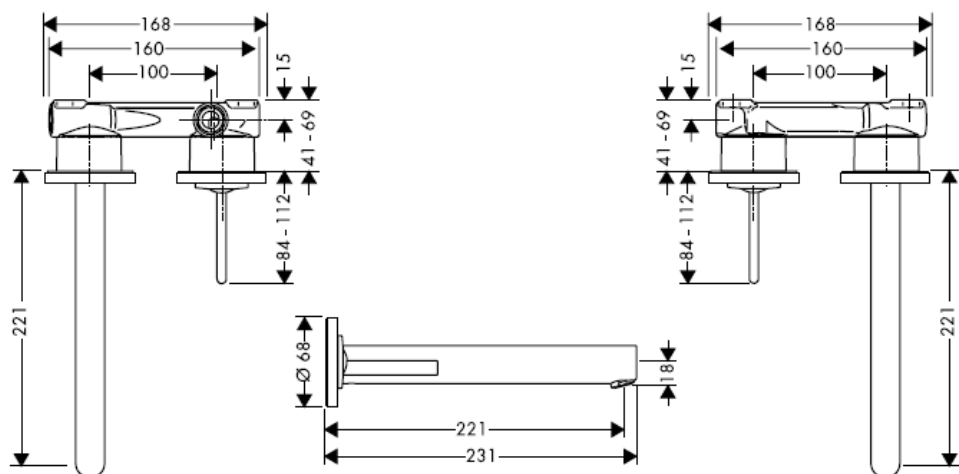

Final assembly

Steel 35116800