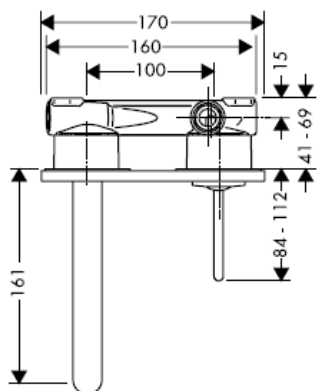

Uno / Steel / Citterio
38111180

AXOR[®]
hansgrohe

Osvedčenie o skúške

DVGW	P-IX	SVGW	ACS	NF	WRAS	KIWA
	P-IX 18117/IO				X	

Pozor! Batéria sa musí montovať,
preplachovať a testovať podľa platných noriem!

Steel 35112800