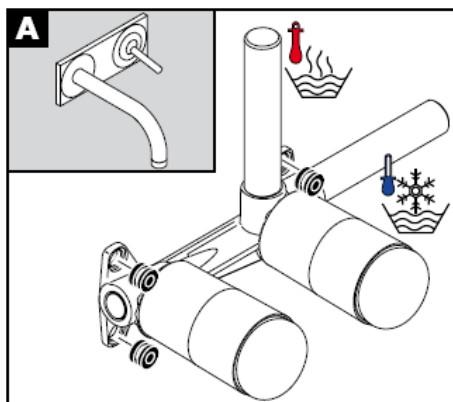

Instrucțiuni de montare

Uno / Steel / Citterio
38111180

AXOR[®]
hansgrohe

Certificat de testare

DVGW	P-IX	SVGW	ACS	NF	WRAS	KIWA
	P-IX 18117/IO				X	

Atenție! Bateria trebuie montată, clătită și verificată conform normelor în vigoare.