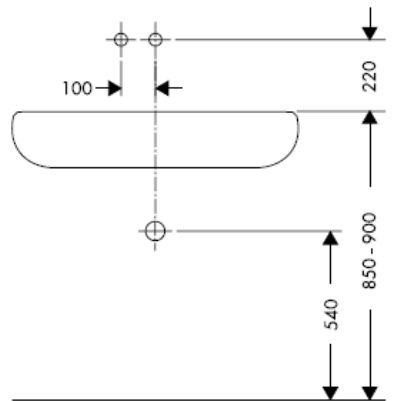

Steel 35115800