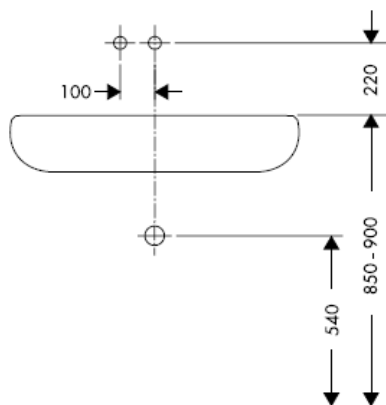

Uno 38113XXX