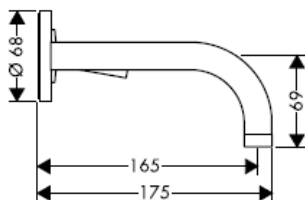

Uno 38113XXX