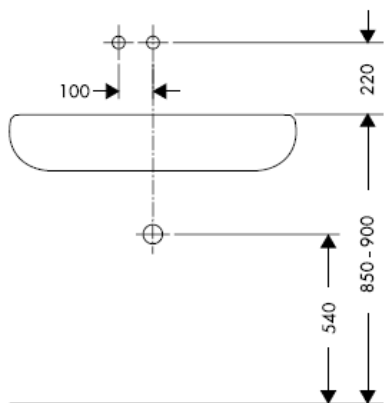

Montare finală

Steel 35112800