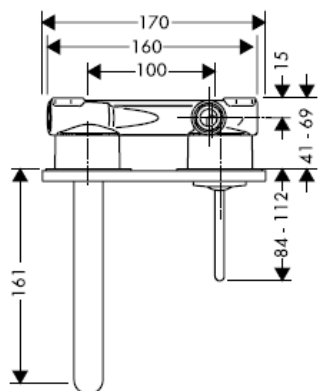

Steel 35112800