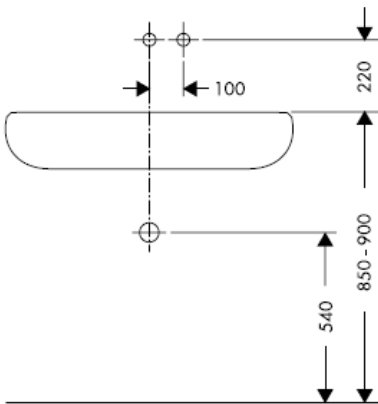

Endmontage

Citterio 39116XXX

hansgrohe

Hansgrohe · Postfach 1145 · D-77761 Schiltach · Telefon +49 (0) 78 36/51-1282 · Telefax +49 (0) 7836/511440
E-Mail: info@hansgrohe.com · Internet: www.hansgrohe.com

11/2007
9.09966.03
Deutsch