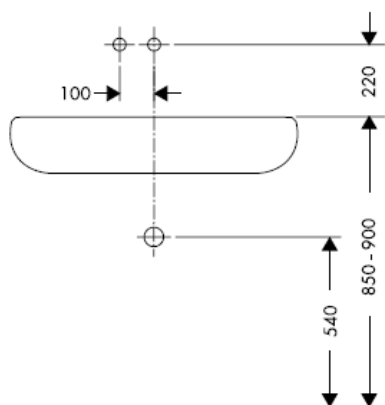

Final assembly

Steel 35116800