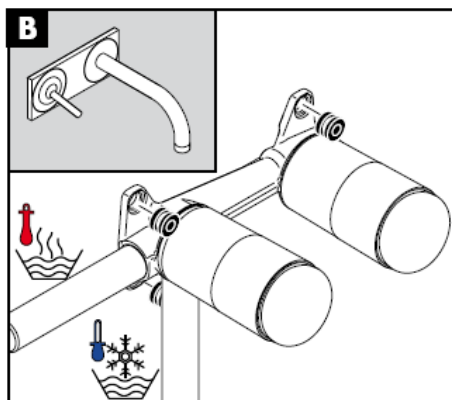

11/2007
9.09966.03
Deutsch

Instructions de montage

Uno / Steel / Citterio
38111180

AXOR[®]
hansgrohe

Classification acoustique et débit

DVGW	P-IX	SVGW	ACS	NF	WRAS	KIWA
	P-IX 18117/IO				X	

Montage

Attention! La robinetterie doit être installée, rincée et contrôlée conformément aux normes valables!