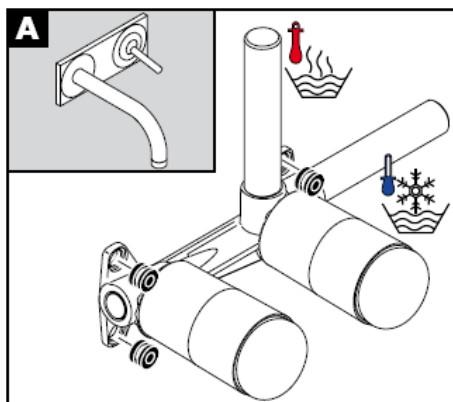

AXOR[®]

hansgrohe

Keurmerk

DVGW	P-IX	SVGW	ACS	NF	WRAS	KIWA
	P-IX 18117/IO				X	

Montage

Attentie! Leidingen doorspoelen volgens Norm. De mengkraan vervolgens monteren en controleren!

Steel 35112800

Uno 38112XXX