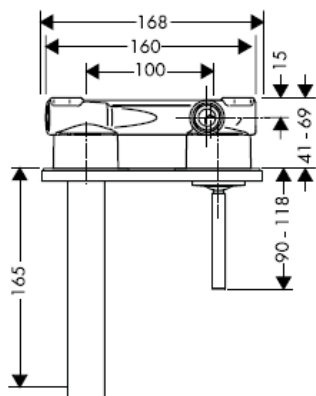

OBS! Blandaren måste installeras, genomspolas och testas enligt gällande föreskrifter.

Steel 35112800

Uno 38112XXX

Citterio 39112XXX

Slutmontering

Steel 35113800

Uno 38113XXX

Citterio 39113XXX