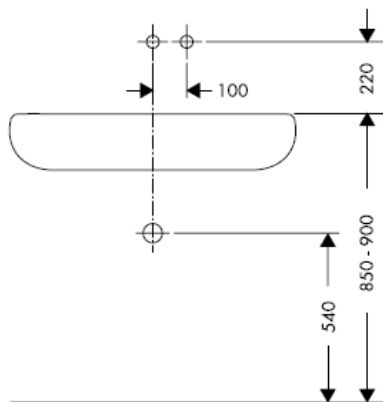

Steel 35115800