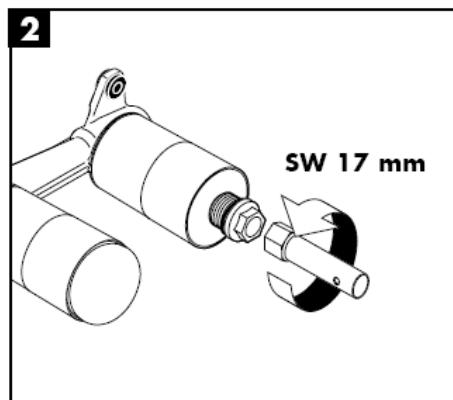

AXOR[®]

hansgrohe

Vizsgajel

DVGW	P-IX	SVGW	ACS	NF	WRAS	KIWA
	P-IX 18117/IO				X	

Figyelem! A csaptelepet az érvényben lévő előírásoknak megfelelően kell felszerelni, átöblíteni és ellenőrizni!

Steel 35112800