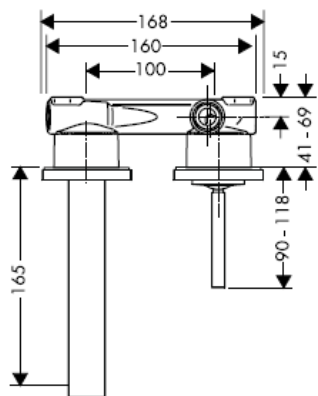

Citterio 39113XXX