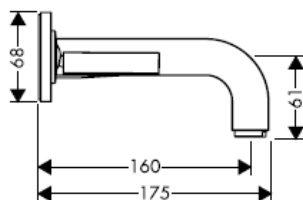

Citterio 39112XXX