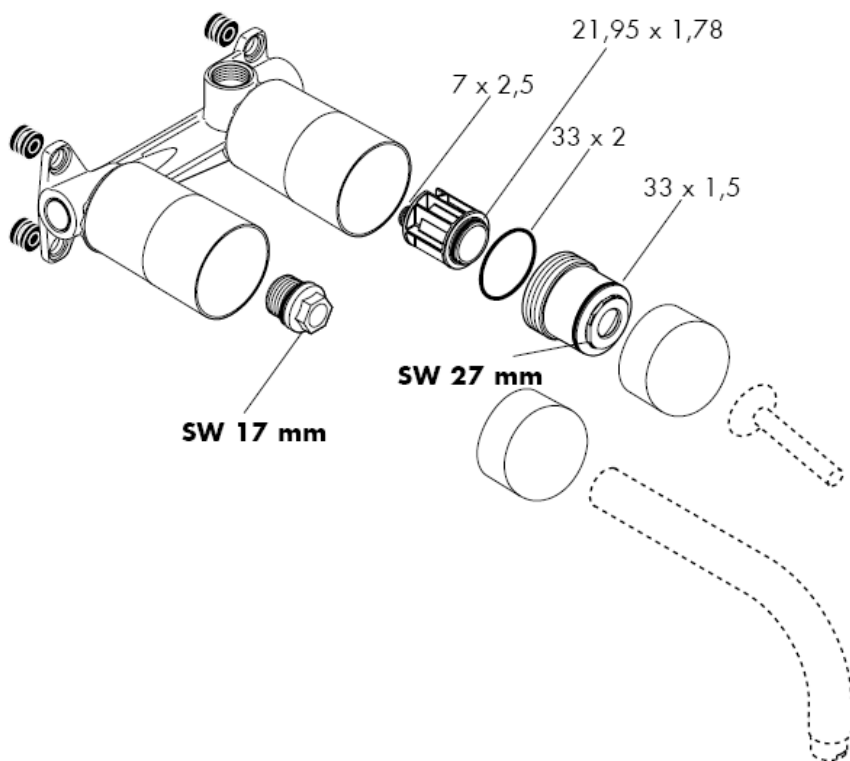

Keurmerk

DVGW	P-IX	SVGW	ACS	NF	WRAS	KIWA
	P-IX 18117/IO				X