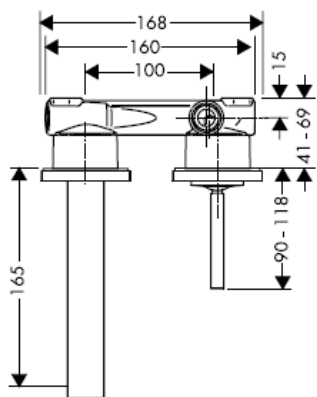

OBS! Blandaren måste installeras, genomspolas och testas enligt gällande föreskrifter.

Steel 35112800

Uno 38112XXX

Citterio 39112XXX

Slutmontering

Steel 35113800

Uno 38113XXX

Citterio 39113XXX