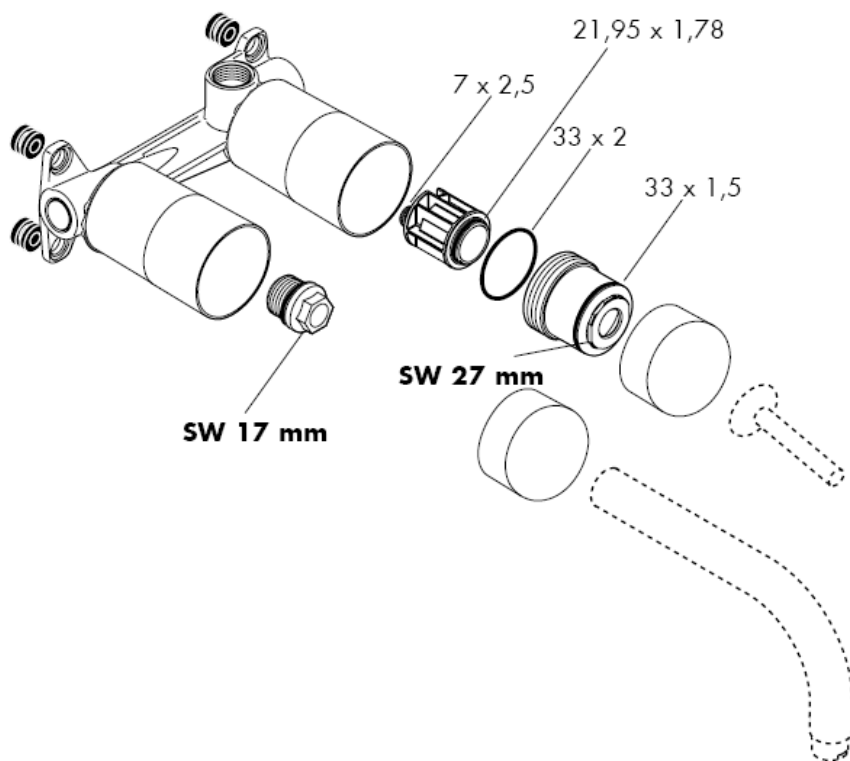

Oznaka testiranja

DVGW	P-IX	SVGW	ACS	NF	WRAS	KIWA
	P-IX 18117/IO				X