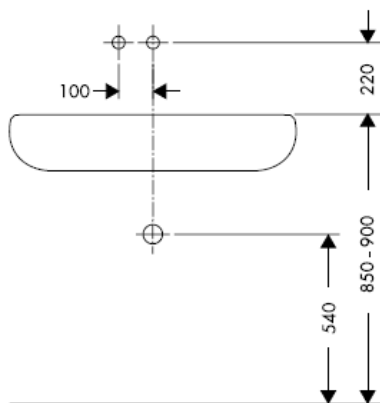

ACS

NF

WRAS

KIWA

P-IX
18117/IO

X

Atenção! A misturadora deve ser instalada, purgada e testada de acordo com as normas em vigor!

Steel 35112800