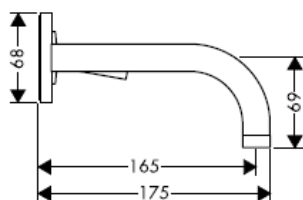

Uno 38112XXX