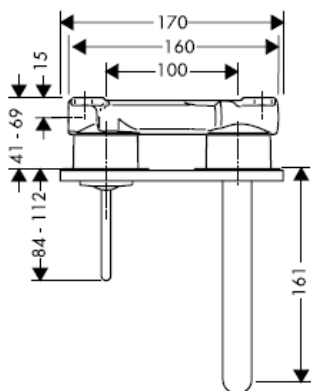

ACS

NF

WRAS

KIWA

P-IX
18117/IO

X

Atenção! A misturadora deve ser instalada, purgada e testada de acordo com as normas em vigor!

Steel 35112800