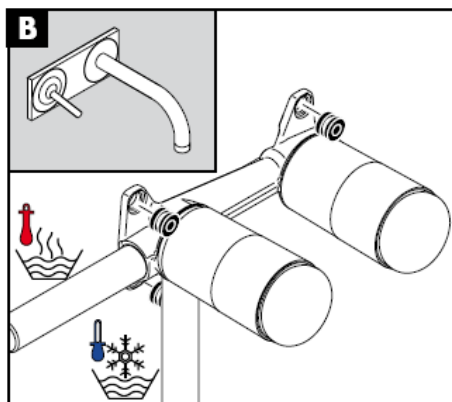

Montaż końcowy

Citterio 39116XXX

hansgrohe

Montážní návod

Uno / Steel / Citterio
38111180

AXOR[®]
hansgrohe

zkušební značka

DVGW	P-IX	SVGW	ACS	NF	WRAS	KIWA
	P-IX 18117/IO				X	