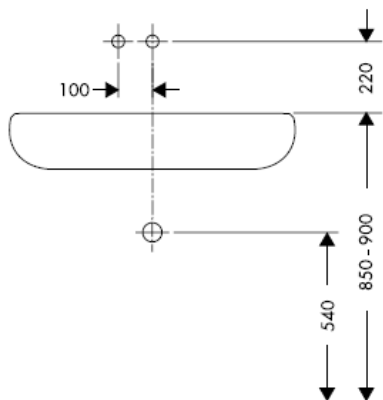

Montaje final

Uno 38112XXX