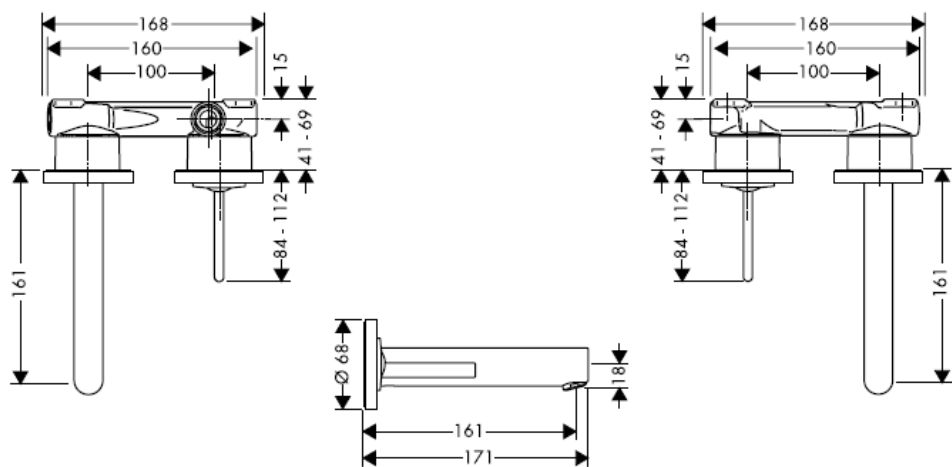

OBS! Blandaren måste installeras, genomspolas och testas enligt gällande föreskrifter.

Steel 35112800

Uno 38112XXX

Citterio 39112XXX

Slutmontering

Steel 35113800

Uno 38113XXX

Citterio 39113XXX