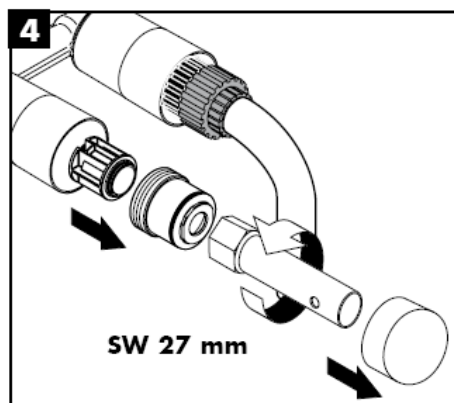

11/2007
9.09966.03
Slovensky

组装说明

Uno / Steel / Citterio
38111180

AXOR[®]
hansgrohe

检验标记

DVGW	P-IX	SVGW	ACS	NF	WRAS	KIWA
	P-IX 18117/IO				X	

注意！
必须按照现行的规定安装，冲洗和测试产品！

Steel 35112800