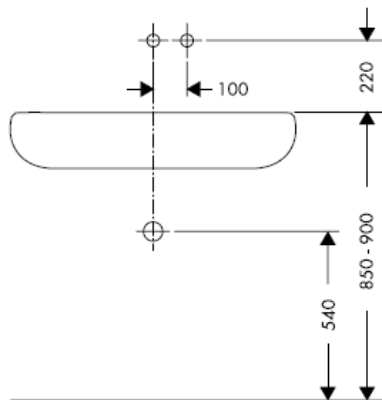

AXOR[®]

hansgrohe

Keurmerk

DVGW	P-IX	SVGW	ACS	NF	WRAS	KIWA
	P-IX 18117/IO				X	

Montage

Attentie! Leidingen doorspoelen volgens Norm. De mengkraan vervolgens monteren en controleren!

Steel 35112800

Uno 38112XXX