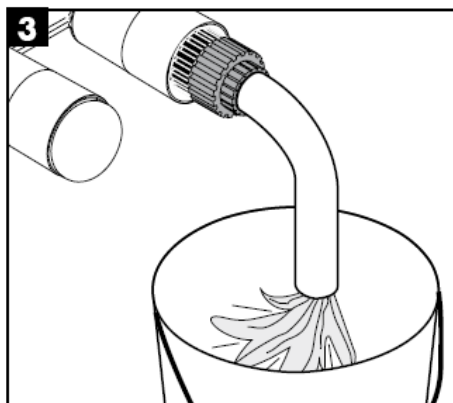

Instrucțiuni de montare

Uno / Steel / Citterio
38111180

AXOR[®]
hansgrohe

Certificat de testare

DVGW	P-IX	SVGW	ACS	NF	WRAS	KIWA
	P-IX 18117/IO				X	

Atenție! Bateria trebuie montată, clătită și verificată conform normelor în vigoare.