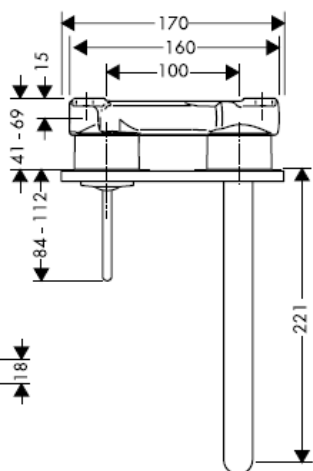

Steel 35115800