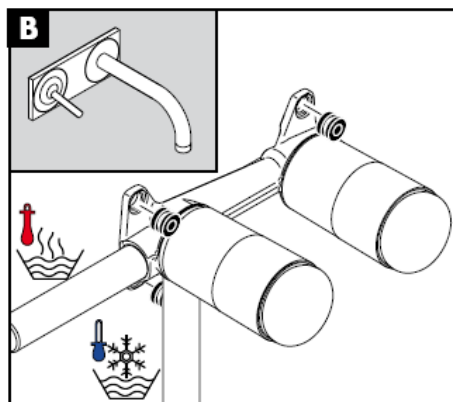

Istruzioni per Installazione

Uno / Steel / Citterio
38111180

AXOR[®]
hansgrohe

Segno di verifica

DVGW	P-IX	SVGW	ACS	NF	WRAS	KIWA
	P-IX 18117/IO				X	

Attenzione! La rubinetteria deve essere installata, pulita e testata secondo le istruzioni riportate!