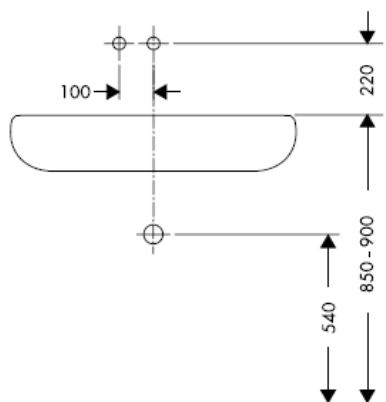

Uno 38112XXX