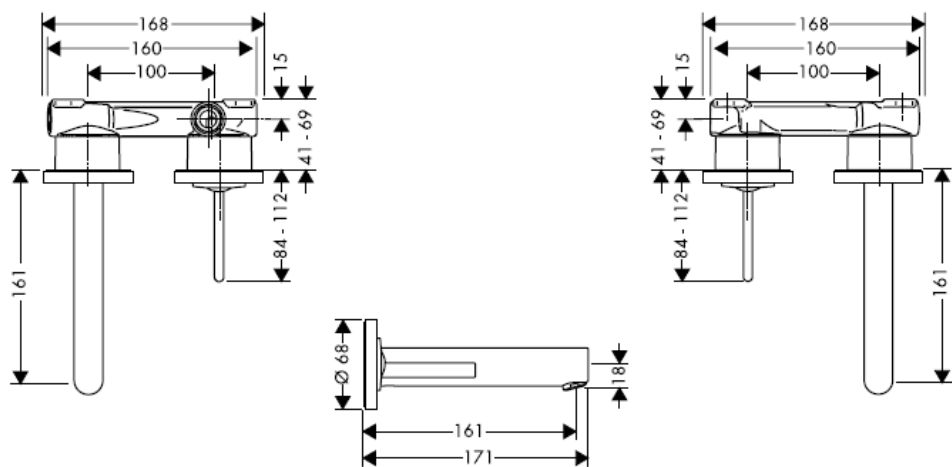

Slutmontering

Steel 35113800