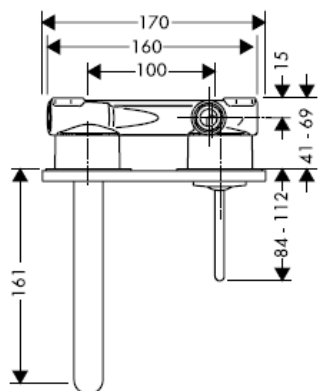

ACS

NF

WRAS

KIWA

P-IX
18117/IO

X

Atenção! A misturadora deve ser instalada, purgada e testada de acordo com as normas em vigor!

Steel 35112800