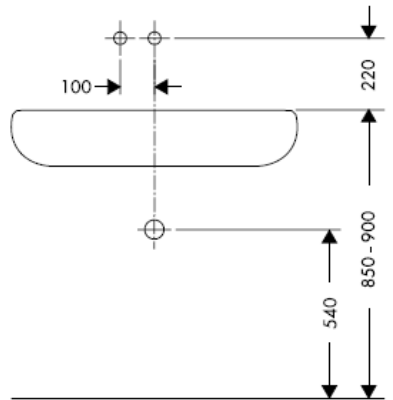

Citterio 39113XXX