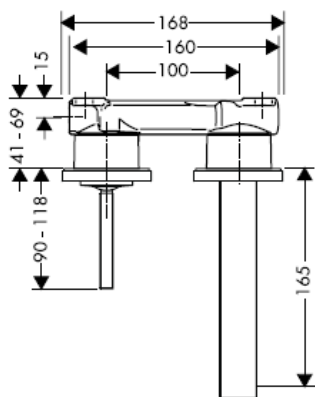

Citterio 39113XXX