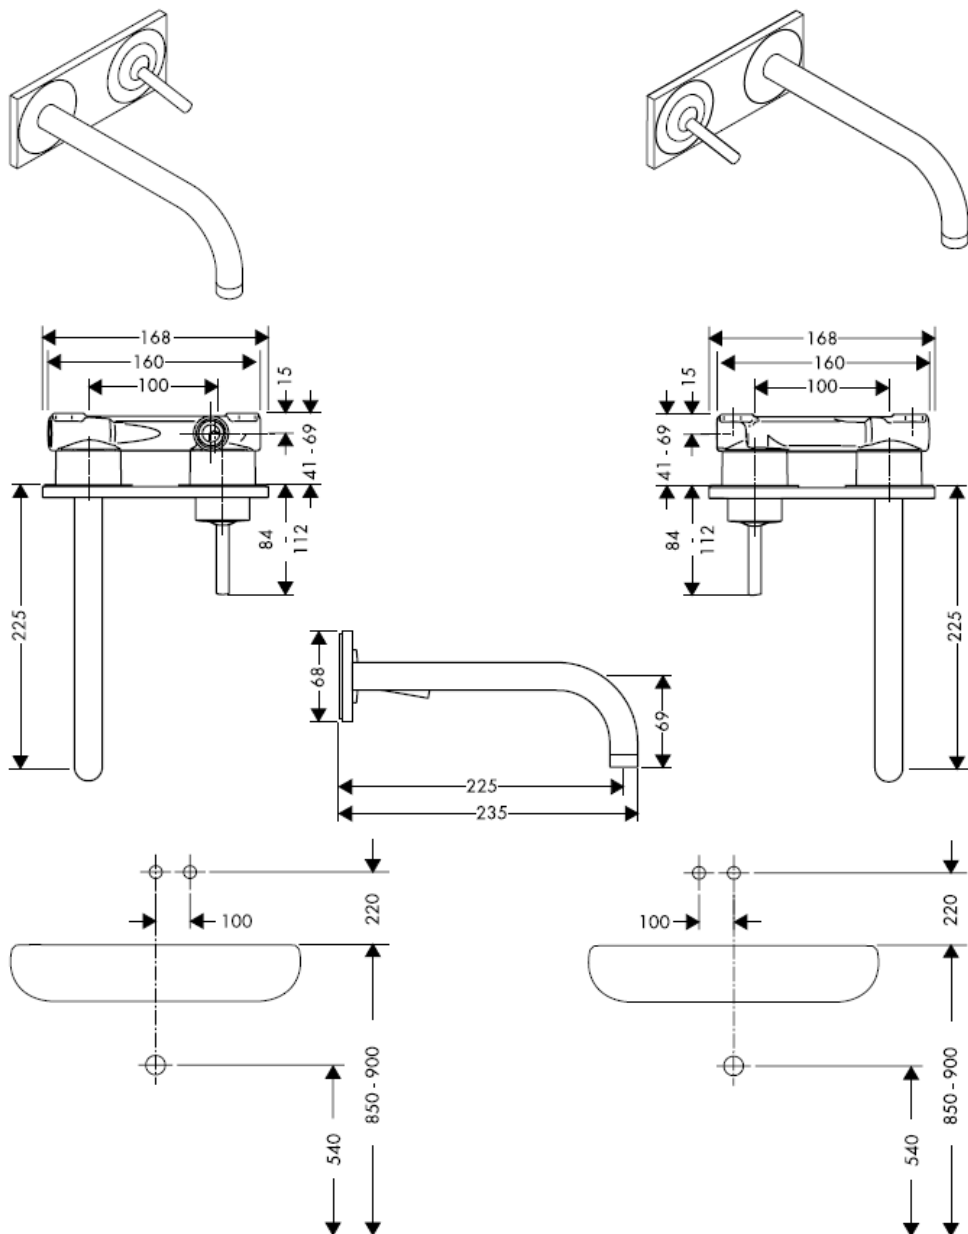

Montaje final

Uno 38115XXX