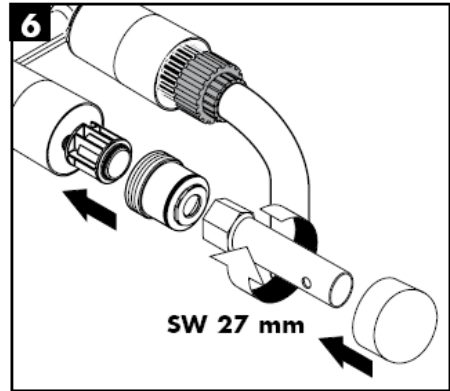

hansgrohe

Znak jakości

DVGW	P-IX	SVGW	ACS	NF	WRAS	KIWA
	P-IX 18117/IO				X	

Uwaga! Armatura musi być zamontowana, przepłukana i wypróbowana według obowiązujących norm!

Steel 35112800

Uno 38112XXX

Citterio 39112XXX