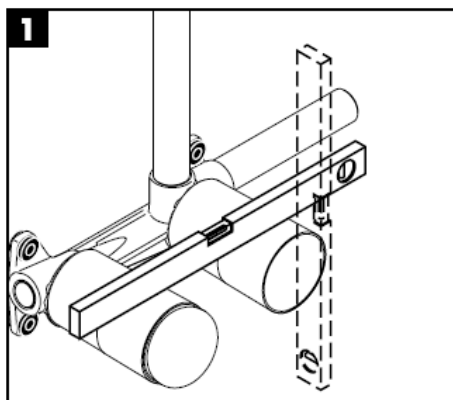

Uno / Steel / Citterio
38111180

AXOR[®]
hansgrohe

Osvedčenie o skúške

DVGW	P-IX	SVGW	ACS	NF	WRAS	KIWA
	P-IX 18117/IO				X	

Pozor! Batéria sa musí montovať,
preplachovať a testovať podľa platných noriem!

Steel 35112800