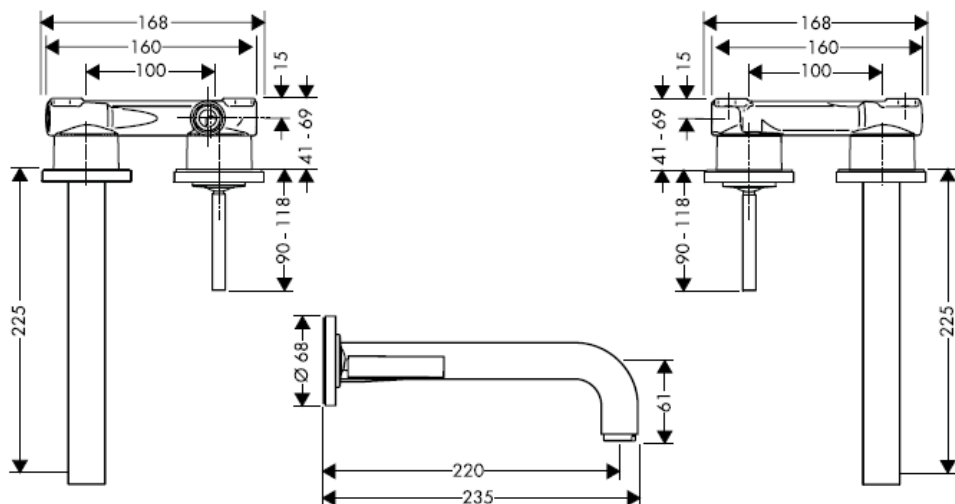

Uno 38115XXX

Citterio 39115XXX

Steel 35116800

Uno 38116XXX

Montaggio finale

Citterio 39116XXX

hansgrohe

Instrucciones de montaje