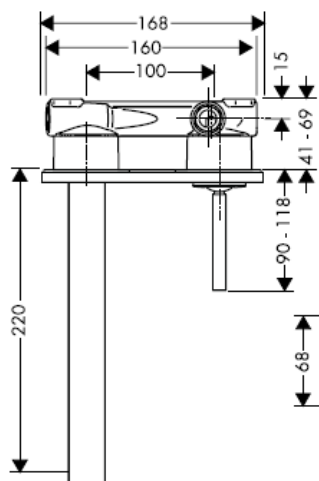

Citterio 39112XXX

Sluttmontasje

Steel 35113800

Uno 38113XXX

Citterio 39113XXX

Steel 35115800

Uno 38115XXX

Citterio 39115XXX