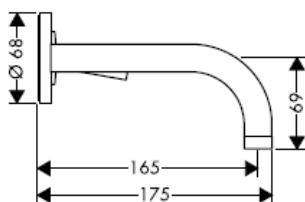

Uno 38113XXX