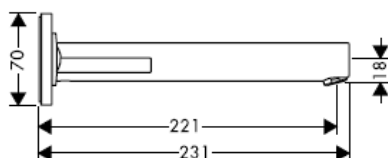

Pozor! Armatura se musí montovat,
proplachovat a testovat podle platných norem!

Steel 35112800

Uno 38112XXX

Citterio 39112XXX

Steel 35113800

Uno 38113XXX

Citterio 39113XXX

Steel 35115800