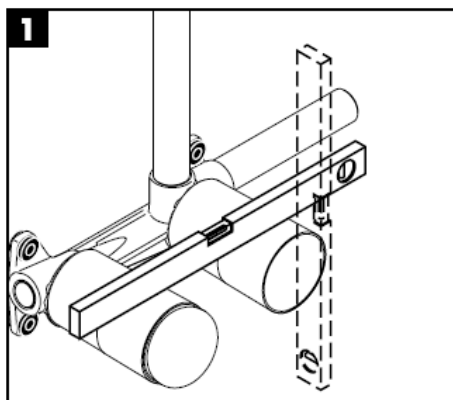

Montageanleitung

Uno / Steel / Citterio
38111180

AXOR[®]
hansgrohe

Prüfzeichen

DVGW	P-IX	SVGW	ACS	NF	WRAS	KIWA
	P-IX 18117/IO				X	

Achtung! Die Armatur muss nach den gültigen Normen montiert, gespült und geprüft werden!