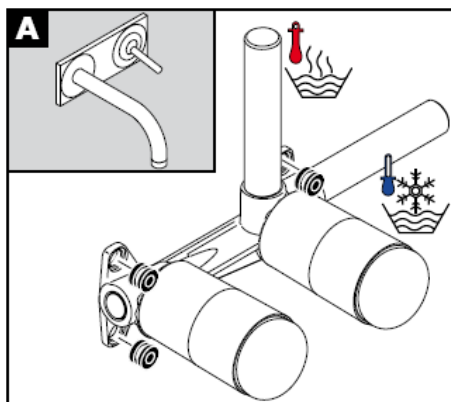

hansgrohe

Montāžas instrukcija

Uno / Steel / Citterio
38111180

AXOR[®]
hansgrohe

Pārbaudes zīme

DVGW	P-IX	SVGW	ACS	NF	WRAS	KIWA
	P-IX 18117/IO				X	

Uzmanību! Armatūra jāuzstāda, jāizskalo un jāpārbauda atbilstoši spēkā esošajām normām!