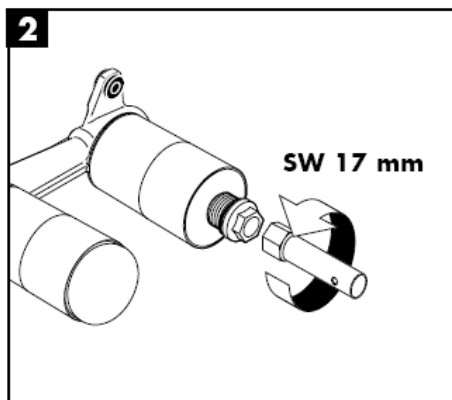

Uno / Steel / Citterio
38111180

AXOR[®]
hansgrohe

Marca de verificación

DVGW	P-IX	SVGW	ACS	NF	WRAS	KIWA
	P-IX 18117/IO				X	

¡Atención! El grifo tiene que ser instalado, probado y testado, según las normas en vigor.