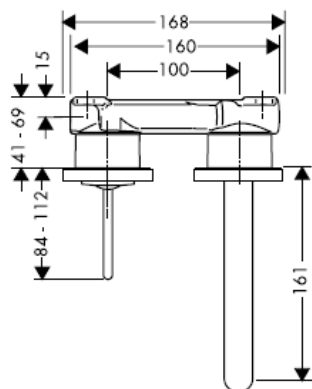

Steel 35113800