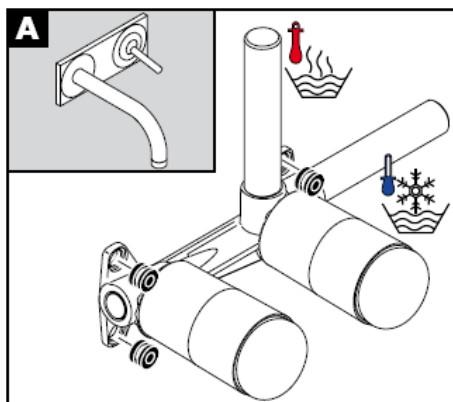

Montageanleitung

Uno / Steel / Citterio
38111180

AXOR[®]
hansgrohe

Prüfzeichen

DVGW	P-IX	SVGW	ACS	NF	WRAS	KIWA
	P-IX 18117/IO				X	

Achtung! Die Armatur muss nach den gültigen Normen montiert, gespült und geprüft werden!