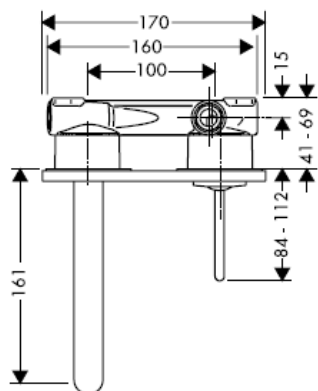

Montaje final

Steel 35112800