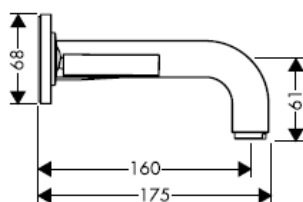

Pozor! Armatura se musí montovat,
proplachovat a testovat podle platných norem!

Steel 35112800

Uno 38112XXX

Citterio 39112XXX

Steel 35113800

Uno 38113XXX

Citterio 39113XXX

Steel 35115800