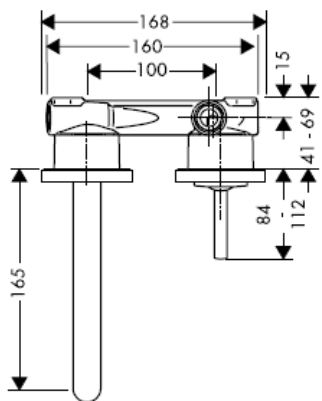

Uno 38113XXX