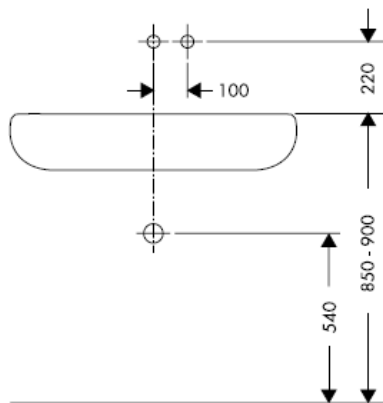

Montare finală

Steel 35112800