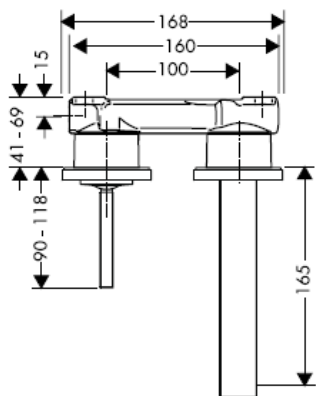

Citterio 39113XXX