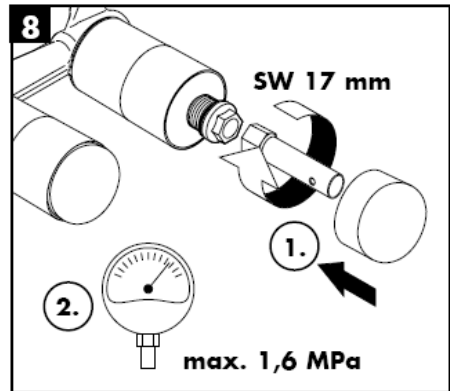

hansgrohe

Znak jakości

DVGW	P-IX	SVGW	ACS	NF	WRAS	KIWA
	P-IX 18117/IO				X	

Uwaga! Armatura musi być zamontowana, przepłukana i wypróbowana według obowiązujących norm!

Steel 35112800

Uno 38112XXX

Citterio 39112XXX