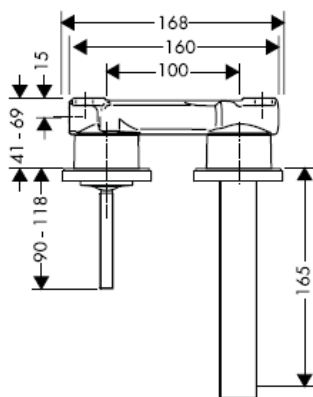

Citterio 39113XXX