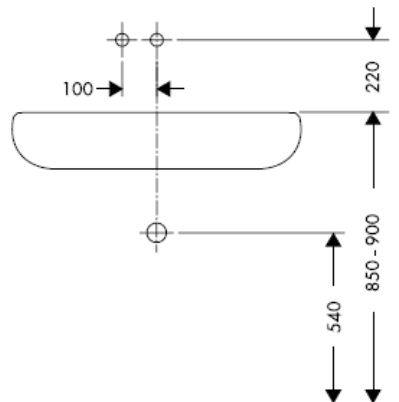

hansgrohe

DVGW	P-IX	SVGW	ACS	NF	WRAS	KIWA
	P-IX 18117/IO				X	

تنبيه! يجب تركيب الوصلة، وغمرها بالماء واختبارها وفقاً للمعايير السارية!

Steel 35112800

Uno 38112XXX

Citterio 39112XXX

Steel 35113800

Uno 38113XXX