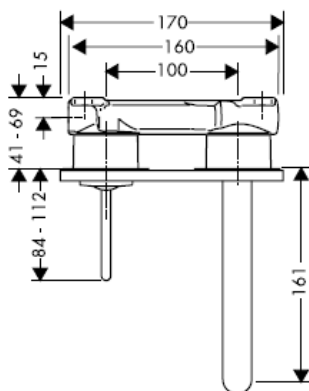

Montaje final

Steel 35112800