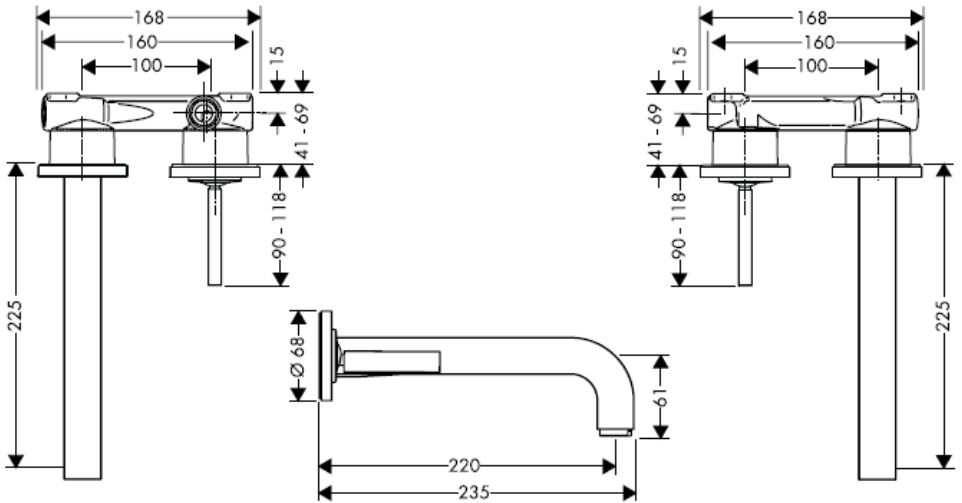

Uno 38115XXX

Citterio 39115XXX

Steel 35116800

Uno 38116XXX

Konečná montáž

Citterio 39116XXX

hansgrohe

Montážny návod