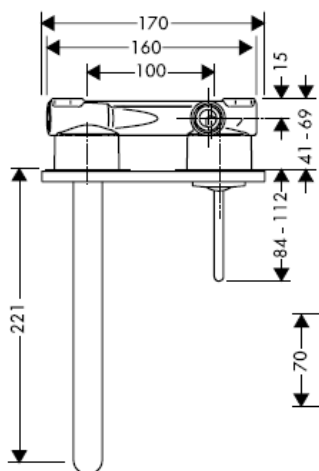

Steel 35115800