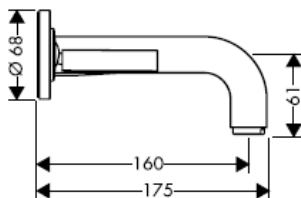

Citterio 39113XXX