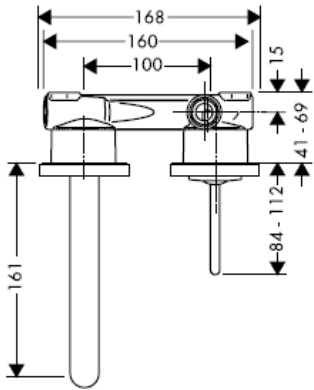

Steel 35113800