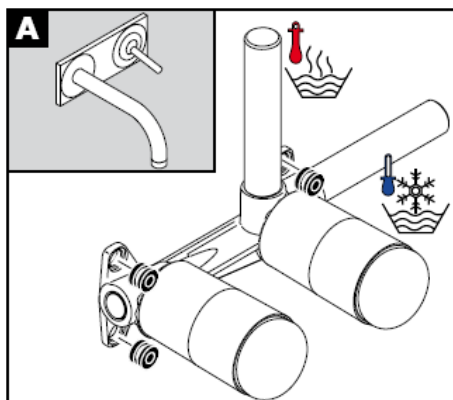

hansgrohe

Οδηγία συναρμολόγησης

Uno / Steel / Citterio
38111180

AXOR[®]

hansgrohe

Σήμα ελέγχου

DVGW	P-IX	SVGW	ACS	NF	WRAS	KIWA
	P-IX 18117/IO				X	

Προσοχή! Η κεντρική βάνα πρέπει να τοποθετηθεί, να πλυθεί και να ελεγχθεί με βάση τους ισχύοντες κανόνες υδραυλικής τέχνης!