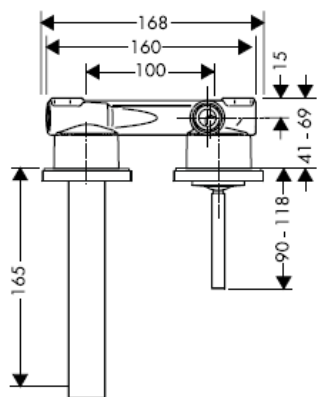

Pozor! Armatura se musí montovat,
proplachovat a testovat podle platných norem!

Steel 35112800

Uno 38112XXX

Citterio 39112XXX

Steel 35113800

Uno 38113XXX

Citterio 39113XXX

Steel 35115800