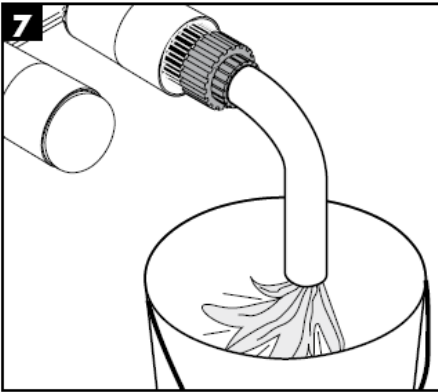

Önemli! Batarya geçerli normlara göre monte edilmeli, yıkanmalı ve kontrol edilmelidir!