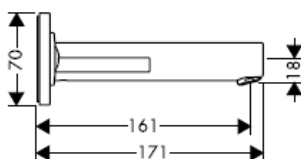

Steel 35112800