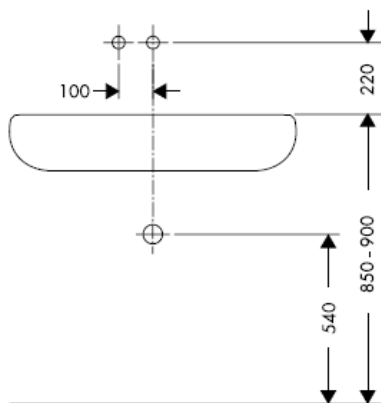

Steel 35112800