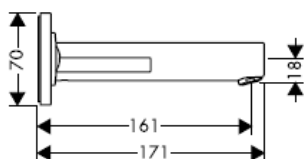

Beigu montāža

Steel 35112800