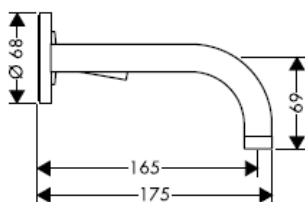

OBS! Blandaren måste installeras, genomspolas och testas enligt gällande föreskrifter.

Steel 35112800

Uno 38112XXX

Citterio 39112XXX

Slutmontering

Steel 35113800

Uno 38113XXX

Citterio 39113XXX