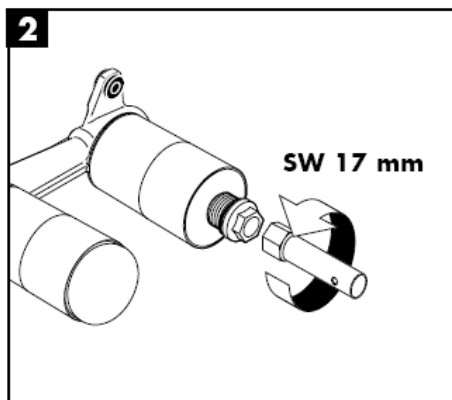

Montaż końcowy

Citterio 39116XXX

hansgrohe

Montážní návod

Uno / Steel / Citterio
38111180

AXOR[®]
hansgrohe

zkušební značka

DVGW	P-IX	SVGW	ACS	NF	WRAS	KIWA
	P-IX 18117/IO				X	