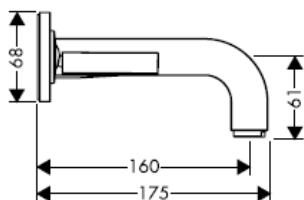

Citterio 39112XXX