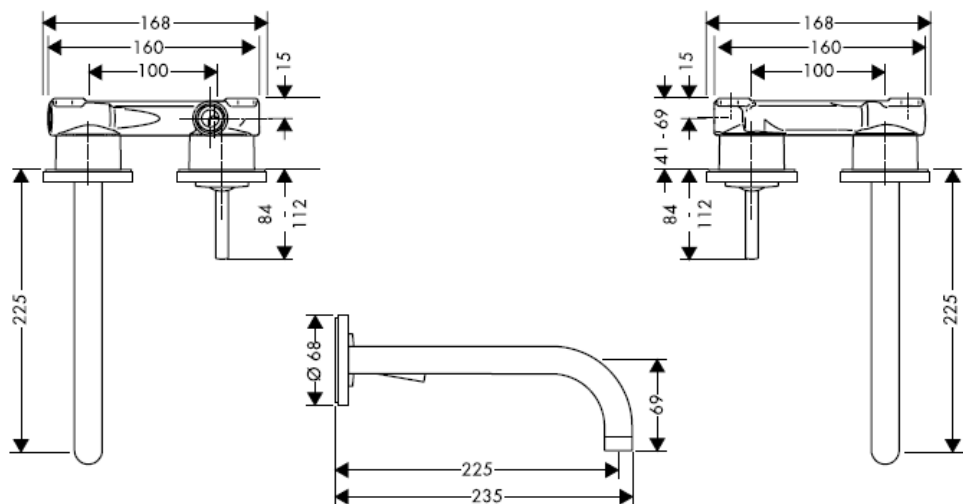

Uno 38115XXX

Citterio 39115XXX

Steel 35116800

Uno 38116XXX

Montaggio finale

Citterio 39116XXX

hansgrohe

Instrucciones de montaje