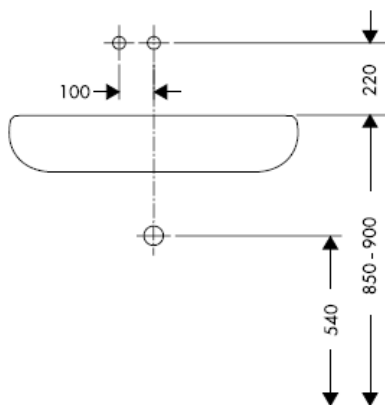

Uno 38113XXX