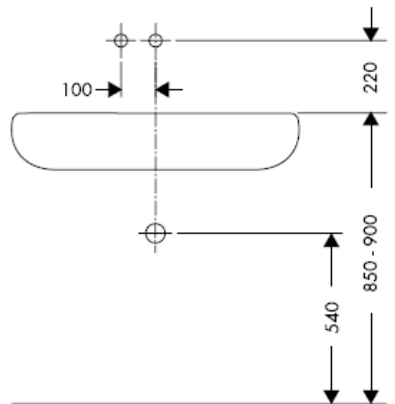

Steel 35116800

Uno 38116XXX

Sluttmontasje

Citterio 39116XXX

hansgrohe

РЪКОВОДСТВО ЗА МОНТАЖ

Uno / Steel / Citterio
38111180

AXOR[®]
hansgrohe