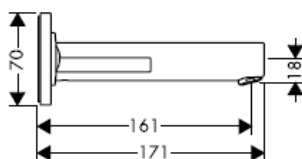

Montare finală

Steel 35112800