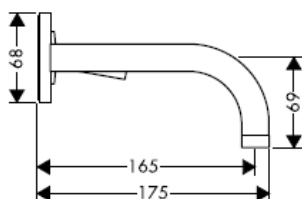

DVGW	P-IX	SVGW	ACS	NF	WRAS	KIWA
	P-IX 18117/IO				X	

Advarsel! Ifølge gældende regler, skal armaturet monteres, skylles igennem og afprøves.

Steel 35112800

Uno 38112XXX

Citterio 39112XXX

Slutmontering

Steel 35113800