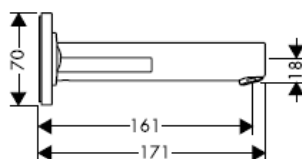

Steel 35112800