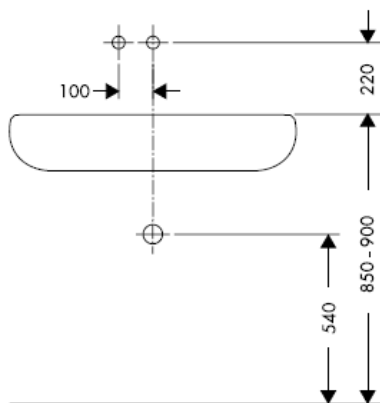

DVGW	P-IX	SVGW	ACS	NF	WRAS	KIWA
	P-IX 18117/IO				X	

Advarsel! Ifølge gældende regler, skal armaturet monteres, skylles igennem og afprøves.

Steel 35112800

Uno 38112XXX

Citterio 39112XXX

Slutmontering

Steel 35113800