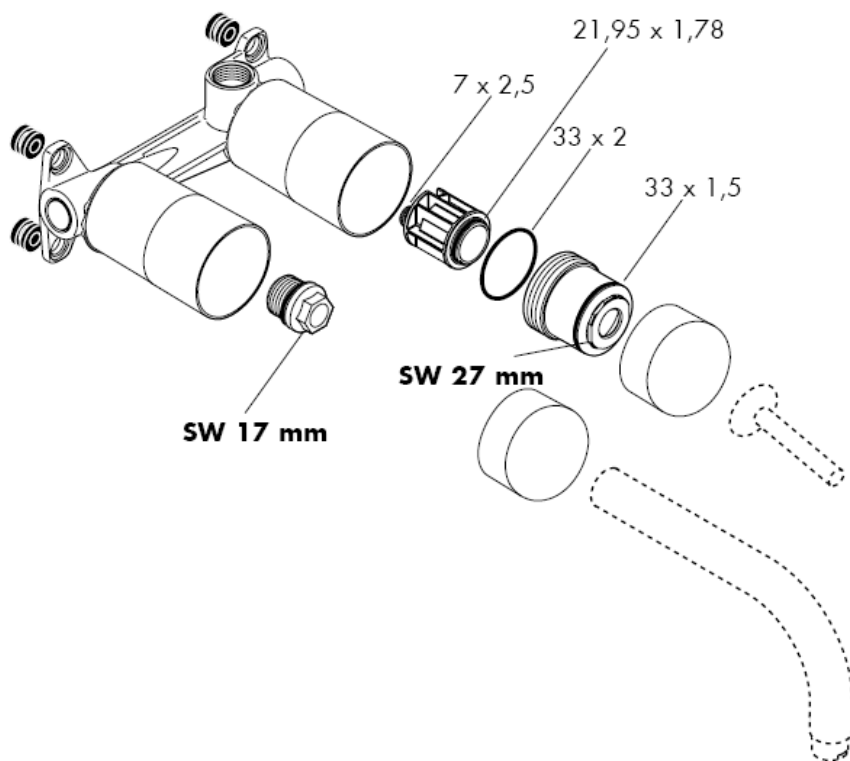

Marca de verificación

DVGW	P-IX	SVGW	ACS	NF	WRAS	KIWA
	P-IX 18117/IO				X