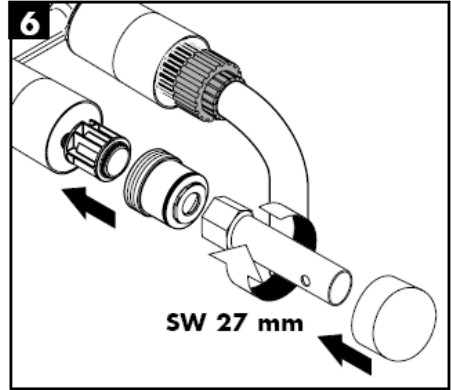

تنبيه! يجب تركيب الوصلة، وغمرها بالماء واختبارها وفقاً للمعايير السارية!