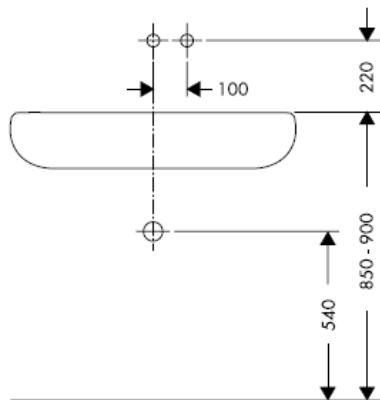

Uno 38112XXX