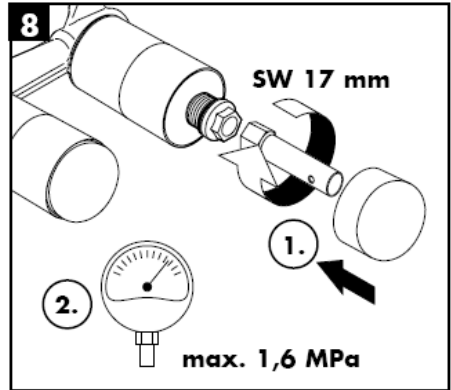

تنبيه! يجب تركيب الوصلة، وغمرها بالماء واختبارها وفقاً للمعايير السارية!