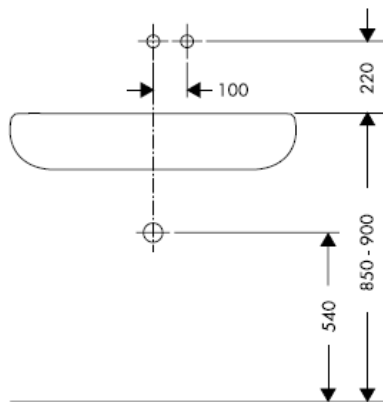

Citterio 39113XXX