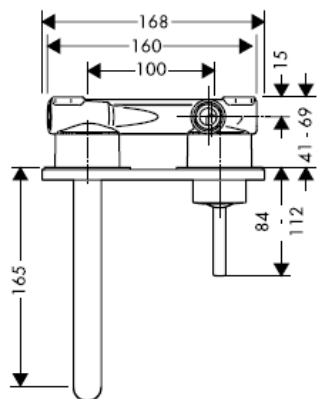

AXOR[®]

hansgrohe

Keurmerk

DVGW	P-IX	SVGW	ACS	NF	WRAS	KIWA
	P-IX 18117/IO				X	

Montage

Attentie! Leidingen doorspoelen volgens Norm. De mengkraan vervolgens monteren en controleren!

Steel 35112800

Uno 38112XXX