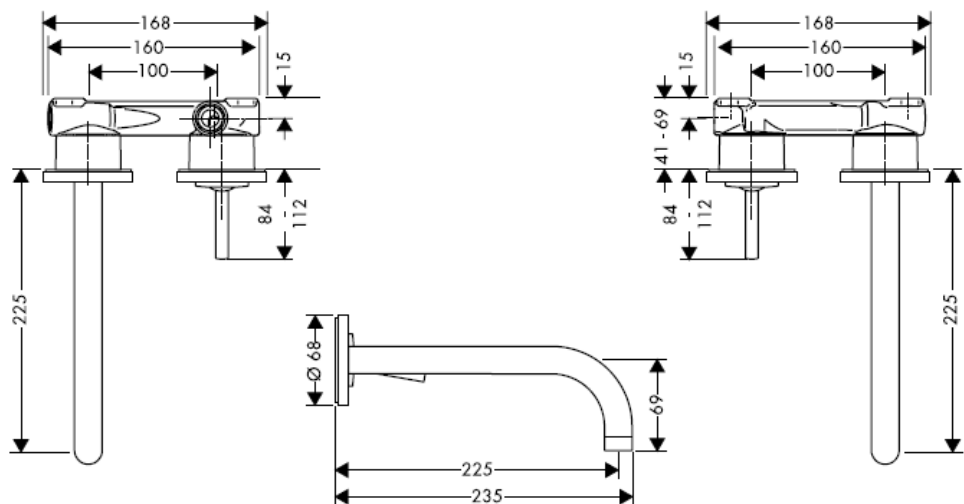

Steel 35115800

Uno 38115XXX

Citterio 39115XXX

Steel 35116800

Uno 38116XXX

Slutmontering

Citterio 39116XXX

hansgrohe