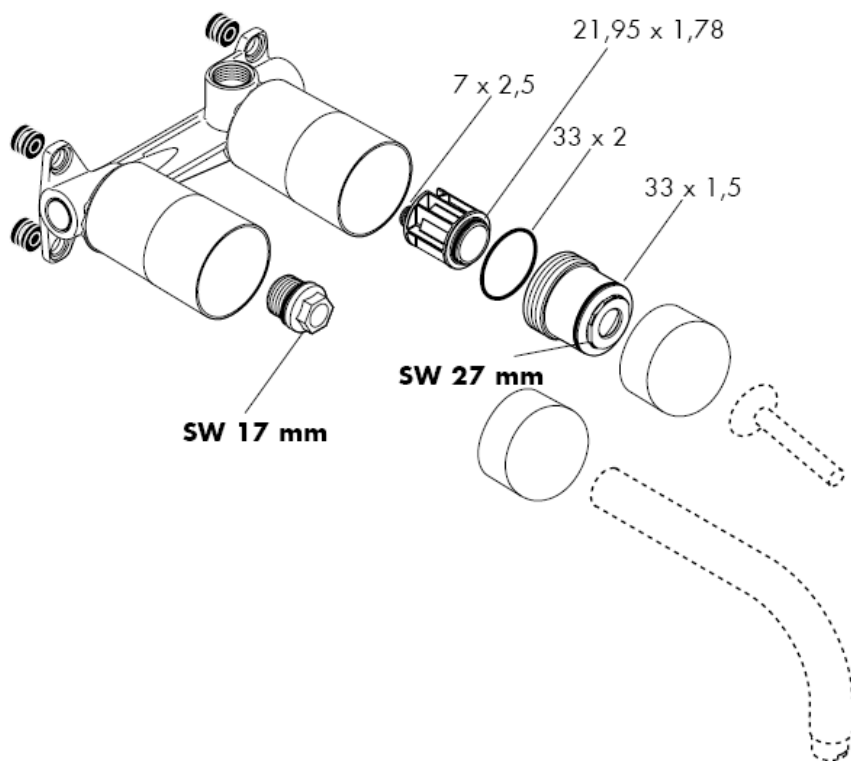

Montaż końcowy

Citterio 39116XXX

hansgrohe

Montážní návod

Uno / Steel / Citterio
38111180

AXOR[®]
hansgrohe

zkušební značka

DVGW	P-IX	SVGW	ACS	NF	WRAS	KIWA
	P-IX 18117/IO				X	