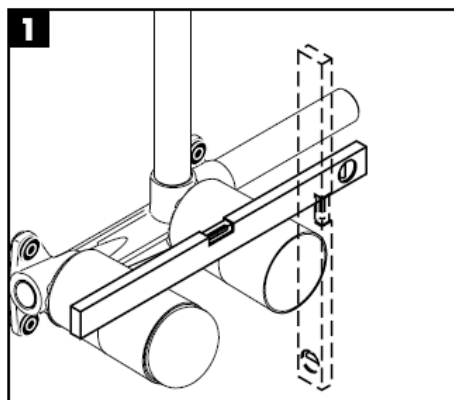

Montavimo instrukcijos

Uno / Steel / Citterio
38111180

AXOR[®]
hansgrohe

Bandyto pažyma

DVGW	P-IX	SVGW	ACS	NF	WRAS	KIWA
	P-IX 18117/IO				X	

Dėmesio! Maišytuvas privalo būti montuojamas, išleidžiamas ir patikrinamas pagal galiojančias normas!