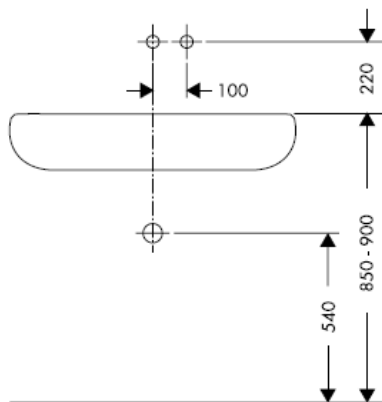

Pozor! Armatura se musí montovat,
proplachovat a testovat podle platných norem!

Steel 35112800

Uno 38112XXX

Citterio 39112XXX

Steel 35113800

Uno 38113XXX

Citterio 39113XXX

Steel 35115800