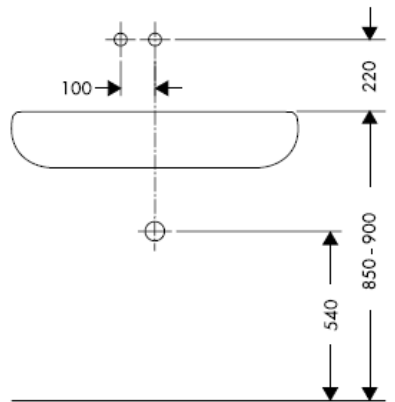

hansgrohe

DVGW	P-IX	SVGW	ACS	NF	WRAS	KIWA
	P-IX 18117/IO				X	

تنبيه! يجب تركيب الوصلة، وغمرها بالماء واختبارها وفقاً للمعايير السارية!

Steel 35112800

Uno 38112XXX

Citterio 39112XXX

Steel 35113800

Uno 38113XXX