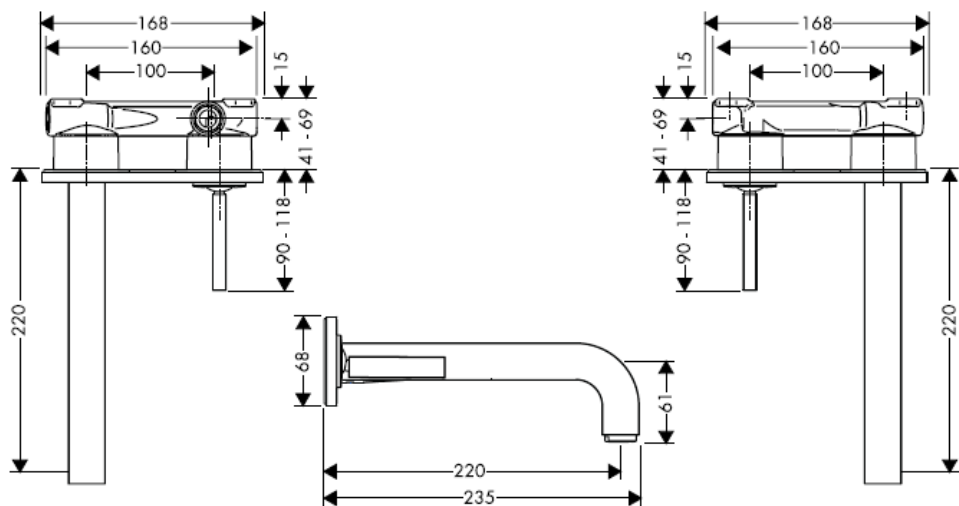

Citterio 39115XXX