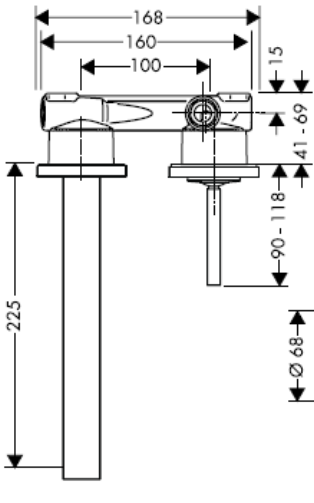

Citterio 39115XXX

Steel 35116800

Uno 38116XXX

Citterio 39116XXX

hansgrohe

تعليمات التجميع

Uno / Steel / Citterio
38111180

AXOR[®]