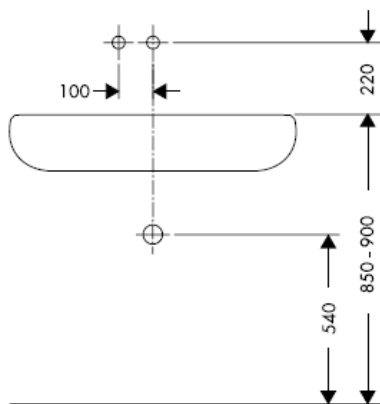

DVGW	P-IX	SVGW	ACS	NF	WRAS	KIWA
	P-IX 18117/IO				X	

Advarsel! Ifølge gældende regler, skal armaturet monteres, skylles igennem og afprøves.

Steel 35112800

Uno 38112XXX

Citterio 39112XXX

Slutmontering

Steel 35113800