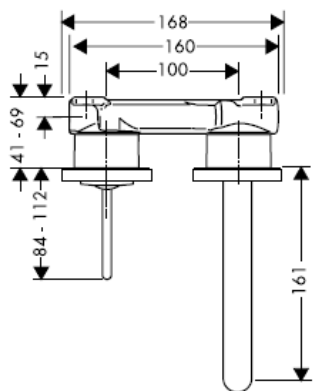

Pozor! Armatura se musí montovat,
proplachovat a testovat podle platných norem!

Steel 35112800

Uno 38112XXX

Citterio 39112XXX

Steel 35113800

Uno 38113XXX

Citterio 39113XXX

Steel 35115800