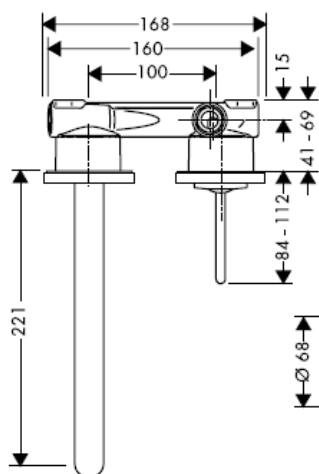

Steel 35116800