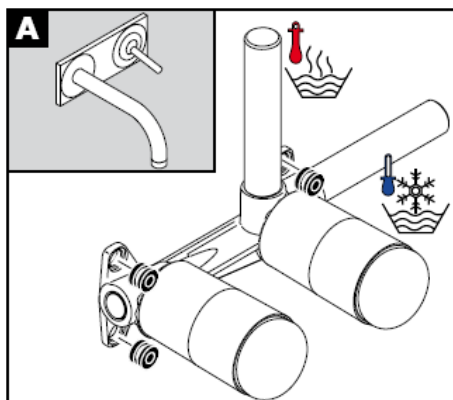

P-IX
18117/IO

X

Внимание! Арматурата трябва да се монтира, промие и провери в съответствие с валидните норми!

Steel 35112800

Uno 38112XXX

Citterio 39112XXX

Steel 35113800

Uno 38113XXX