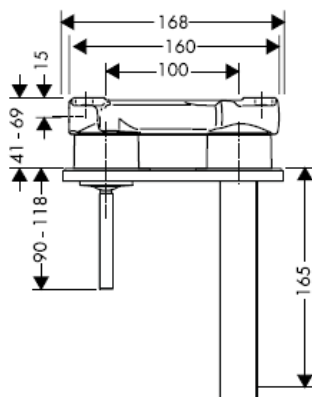

Citterio 39112XXX