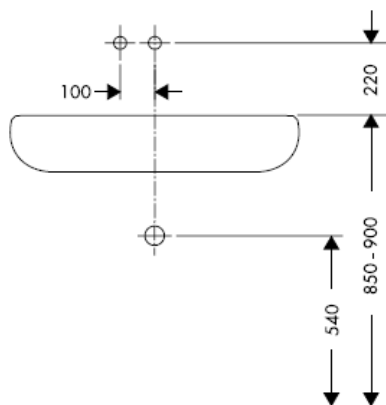

OBS! Blandaren måste installeras, genomspolas och testas enligt gällande föreskrifter.

Steel 35112800

Uno 38112XXX

Citterio 39112XXX

Slutmontering

Steel 35113800

Uno 38113XXX

Citterio 39113XXX