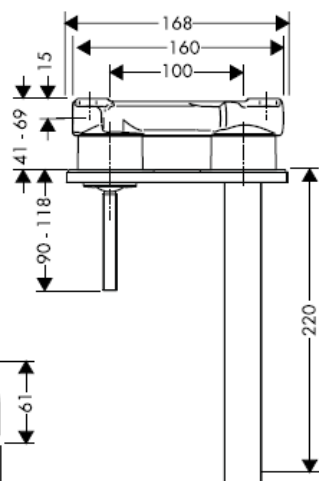

Citterio 39115XXX