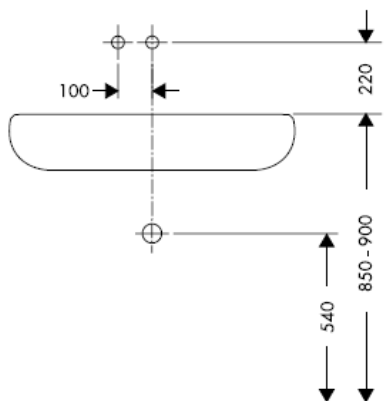

Steel 35113800