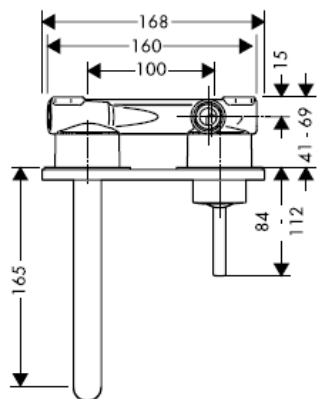

Uno 38112XXX