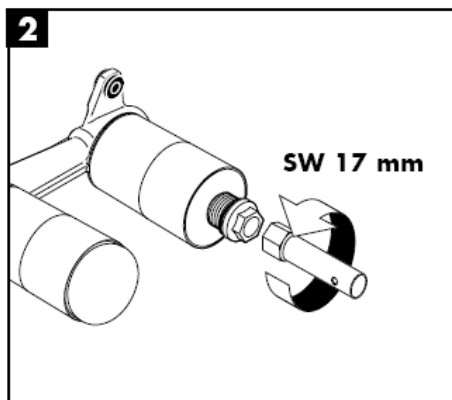

Montageanleitung

Uno / Steel / Citterio
38111180

AXOR[®]
hansgrohe

Prüfzeichen

DVGW	P-IX	SVGW	ACS	NF	WRAS	KIWA
	P-IX 18117/IO				X	

Achtung! Die Armatur muss nach den gültigen Normen montiert, gespült und geprüft werden!