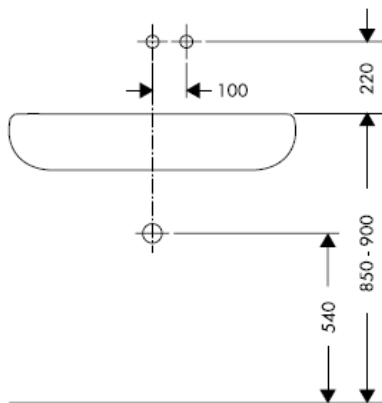

Steel 35112800