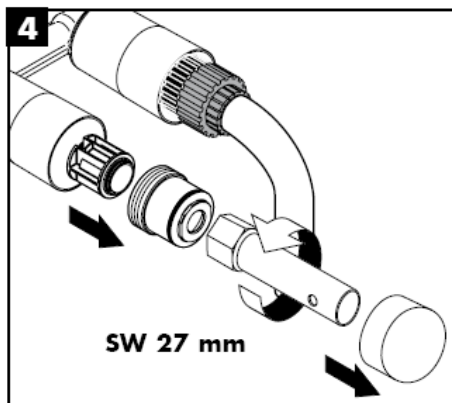

AXOR[®]

hansgrohe

Keurmerk

DVGW	P-IX	SVGW	ACS	NF	WRAS	KIWA
	P-IX 18117/IO				X	

Montage

Attentie! Leidingen doorspoelen volgens Norm. De mengkraan vervolgens monteren en controleren!

Steel 35112800

Uno 38112XXX