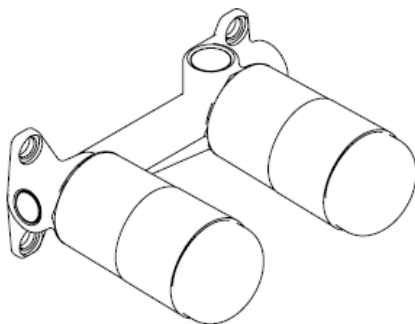

Uno 38116XXX

Afmontage

Citterio 39116XXX

hansgrohe

Monteringsvejledning

Uno / Steel / Citterio
38111180

AXOR[®]
hansgrohe

Godkendelse