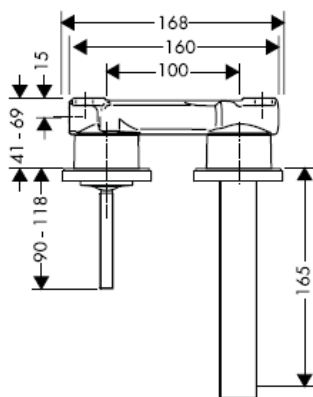

Pozor! Armatura se musí montovat,
proplachovat a testovat podle platných norem!

Steel 35112800

Uno 38112XXX

Citterio 39112XXX

Steel 35113800

Uno 38113XXX

Citterio 39113XXX

Steel 35115800