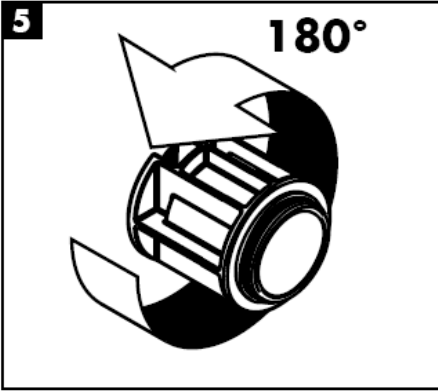

Önemli! Batarya geçerli normlara göre monte edilmeli, yıkanmalı ve kontrol edilmelidir!