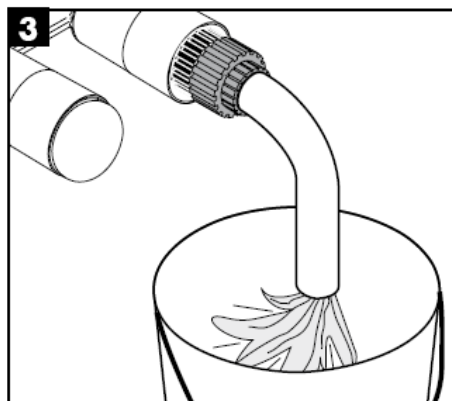

AXOR[®]

hansgrohe

Vizsgajel

DVGW	P-IX	SVGW	ACS	NF	WRAS	KIWA
	P-IX 18117/IO				X	

Figyelem! A csaptelepet az érvényben lévő előírásoknak megfelelően kell felszerelni, átöblíteni és ellenőrizni!

Steel 35112800