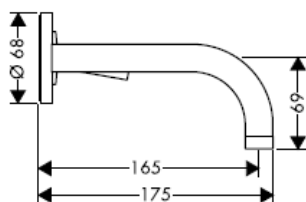

Pozor! Armatura se musí montovat,
proplachovat a testovat podle platných norem!

Steel 35112800

Uno 38112XXX

Citterio 39112XXX

Steel 35113800

Uno 38113XXX

Citterio 39113XXX

Steel 35115800