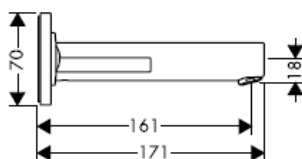

Steel 35112800