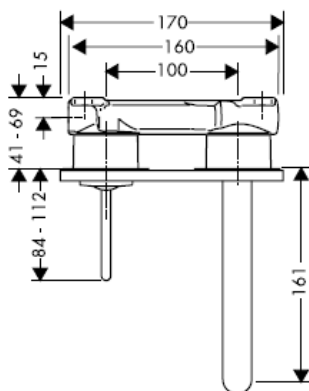

Sluttmontasje

Steel 35112800