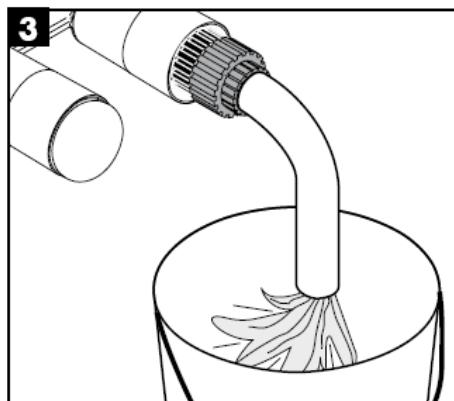

Montavimo instrukcijos

Uno / Steel / Citterio
38111180

AXOR[®]
hansgrohe

Bandyto pažyma

DVGW	P-IX	SVGW	ACS	NF	WRAS	KIWA
	P-IX 18117/IO				X	

Dėmesio! Maišytuvas privalo būti montuojamas, išleidžiamas ir patikrinamas pagal galiojančias normas!