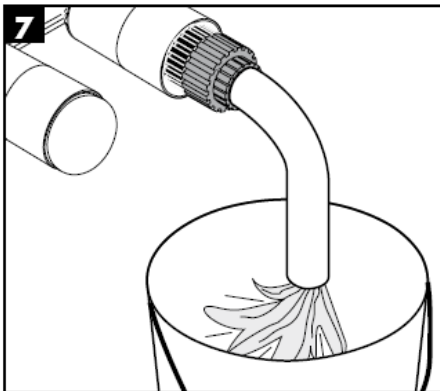

hansgrohe

Znak jakości

DVGW	P-IX	SVGW	ACS	NF	WRAS	KIWA
	P-IX 18117/IO				X	

Uwaga! Armatura musi być zamontowana, przepłukana i wypróbowana według obowiązujących norm!

Steel 35112800

Uno 38112XXX

Citterio 39112XXX