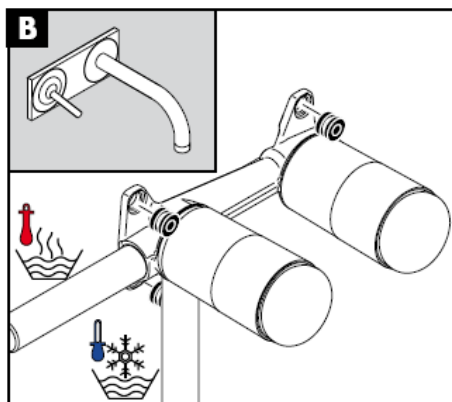

Montageanleitung

Uno / Steel / Citterio
38111180

AXOR[®]
hansgrohe

Prüfzeichen

DVGW	P-IX	SVGW	ACS	NF	WRAS	KIWA
	P-IX 18117/IO				X	

Achtung! Die Armatur muss nach den gültigen Normen montiert, gespült und geprüft werden!