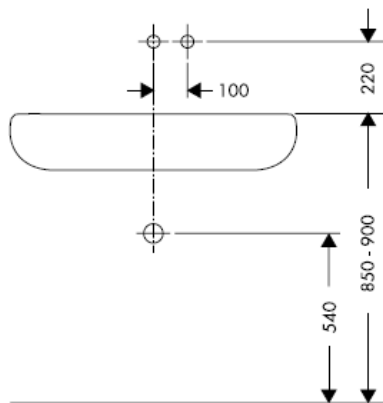

Steel 35112800