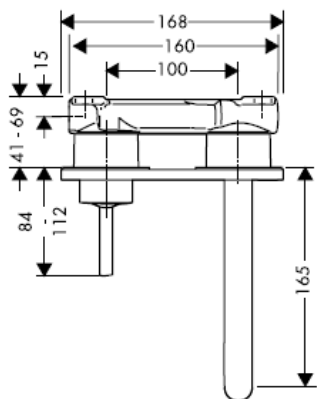

Uno 38112XXX