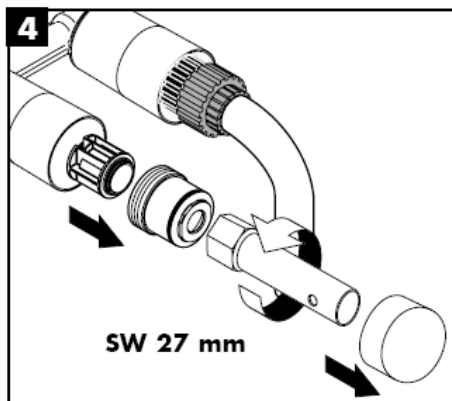

hansgrohe

Οδηγία συναρμολόγησης

Uno / Steel / Citterio
38111180

AXOR[®]

hansgrohe

Σήμα ελέγχου

DVGW	P-IX	SVGW	ACS	NF	WRAS	KIWA
	P-IX 18117/IO				X	

Προσοχή! Η κεντρική βάνα πρέπει να τοποθετηθεί, να πλυθεί και να ελεγχθεί με βάση τους ισχύοντες κανόνες υδραυλικής τέχνης!