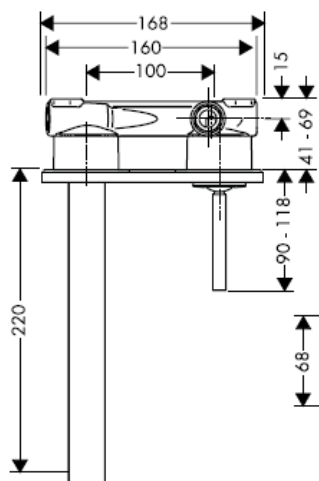

Citterio 39115XXX