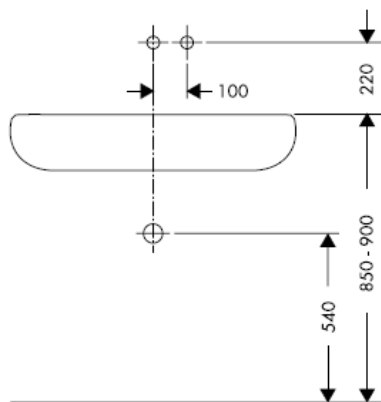

Uno 38112XXX