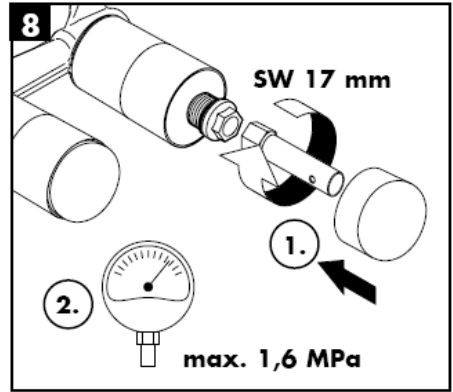

Önemli! Batarya geçerli normlara göre monte edilmeli, yıkanmalı ve kontrol edilmelidir!