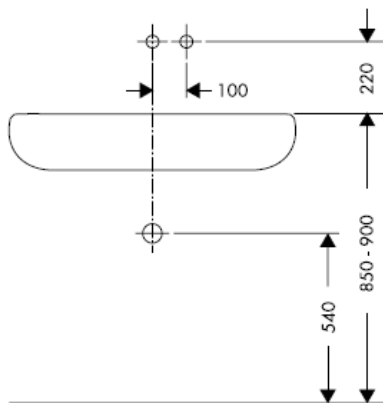

Steel 35112800