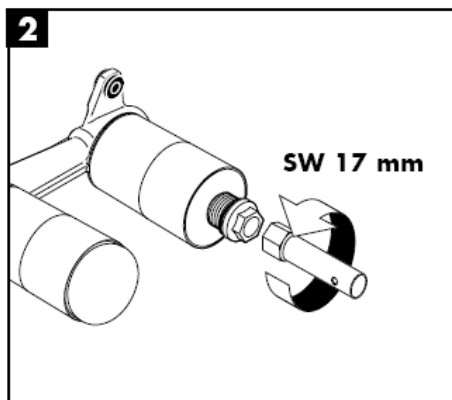

Loppuasennus

Citterio 39116XXX

hansgrohe

Monteringsanvisning

Uno / Steel / Citterio
38111180

AXOR[®]
hansgrohe

Testsigill

DVGW	P-IX	SVGW	ACS	NF	WRAS	KIWA
	P-IX 18117/IO				X	