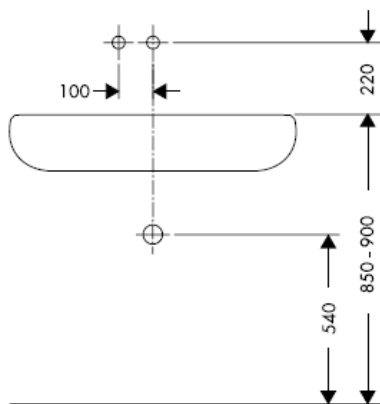

OBS! Blandaren måste installeras, genomspolas och testas enligt gällande föreskrifter.

Steel 35112800

Uno 38112XXX

Citterio 39112XXX

Slutmontering

Steel 35113800

Uno 38113XXX

Citterio 39113XXX