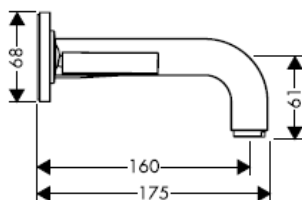

DVGW	P-IX	SVGW	ACS	NF	WRAS	KIWA
	P-IX 18117/IO				X	

Advarsel! Ifølge gældende regler, skal armaturet monteres, skylles igennem og afprøves.

Steel 35112800

Uno 38112XXX

Citterio 39112XXX

Slutmontering

Steel 35113800