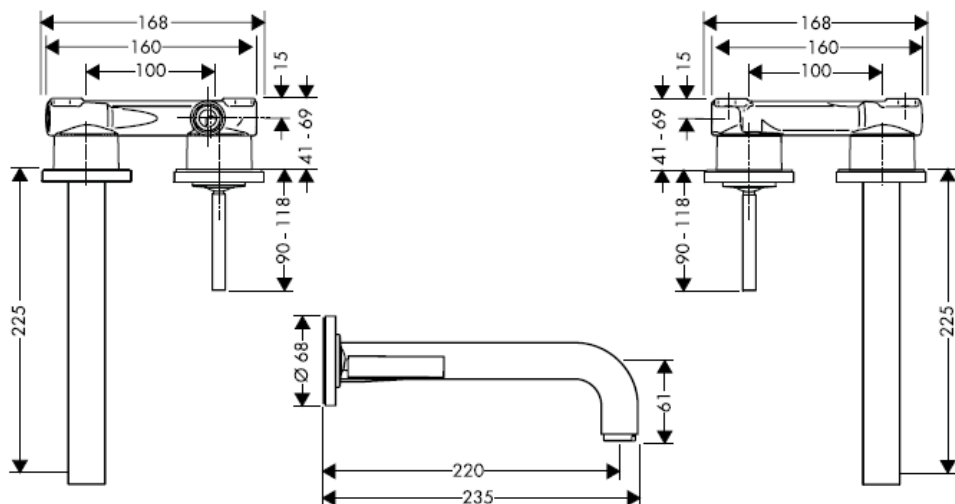

Steel 35115800

Uno 38115XXX

Citterio 39115XXX

Steel 35116800

Uno 38116XXX

Slutmontering

Citterio 39116XXX

hansgrohe