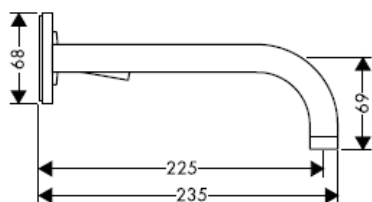

Uno 38115XXX