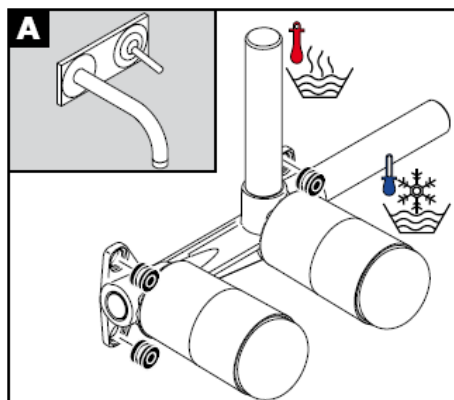

Montavimo instrukcijos

Uno / Steel / Citterio
38111180

AXOR[®]
hansgrohe

Bandyto pažyma

DVGW	P-IX	SVGW	ACS	NF	WRAS	KIWA
	P-IX 18117/IO				X	

Dėmesio! Maišytuvas privalo būti montuojamas, išleidžiamas ir patikrinamas pagal galiojančias normas!