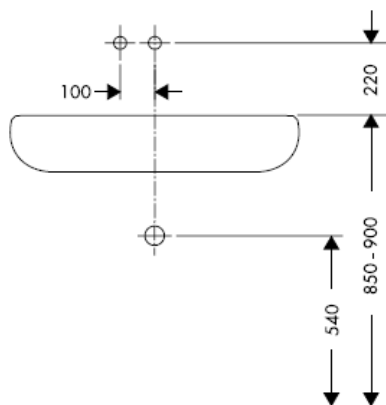

Pozor! Armatura se musí montovat,
proplachovat a testovat podle platných norem!

Steel 35112800

Uno 38112XXX

Citterio 39112XXX

Steel 35113800

Uno 38113XXX

Citterio 39113XXX

Steel 35115800