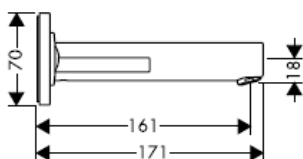

DVGW	P-IX	SVGW	ACS	NF	WRAS	KIWA
	P-IX 18117/IO				X	

Advarsel! Ifølge gældende regler, skal armaturet monteres, skylles igennem og afprøves.

Steel 35112800

Uno 38112XXX

Citterio 39112XXX

Slutmontering

Steel 35113800