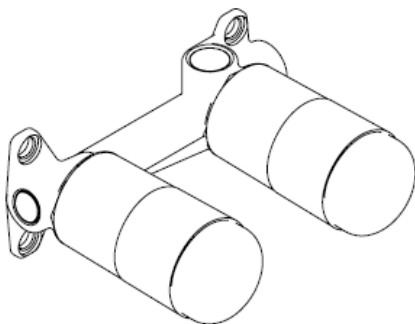

Citterio 39115XXX

Steel 35116800

Uno 38116XXX

Završna montaža

Citterio 39116XXX

hansgrohe

Montasjeveiledning

Uno / Steel / Citterio
38111180