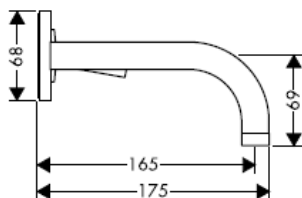

Montaje final

Uno 38112XXX