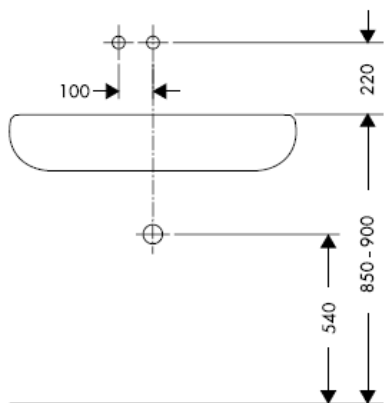

Steel 35112800