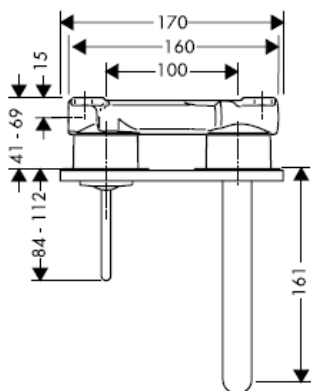

AXOR[®]

hansgrohe

Keurmerk

DVGW	P-IX	SVGW	ACS	NF	WRAS	KIWA
	P-IX 18117/IO				X	

Montage

Attentie! Leidingen doorspoelen volgens Norm. De mengkraan vervolgens monteren en controleren!

Steel 35112800

Uno 38112XXX