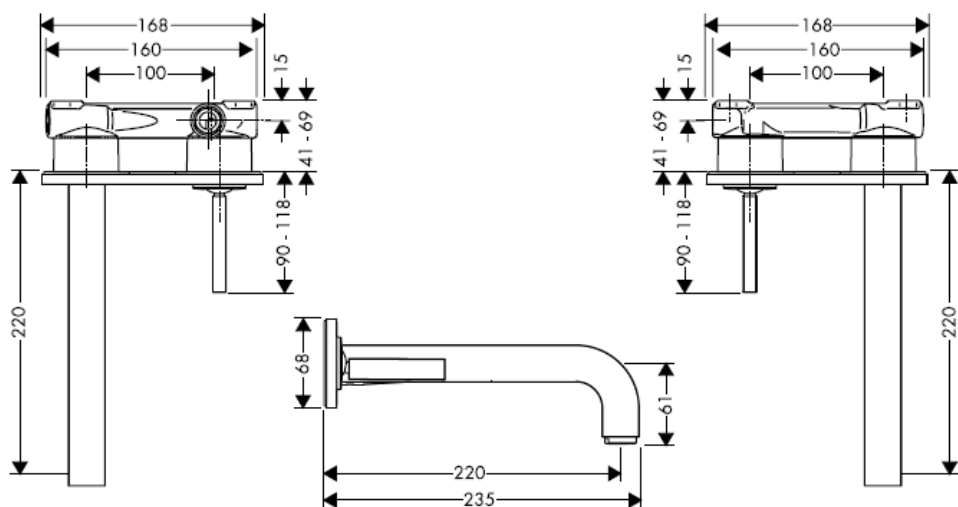

Citterio 39115XXX

Steel 35116800

Uno 38116XXX

Završna montaža

Citterio 39116XXX

hansgrohe

Montasjeveiledning

Uno / Steel / Citterio
38111180