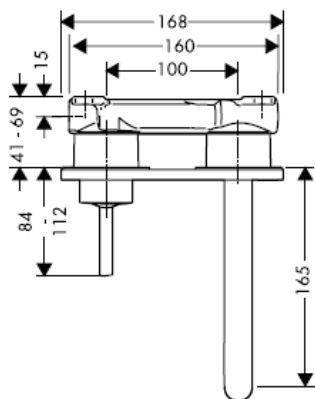

Montaje final

Uno 38112XXX