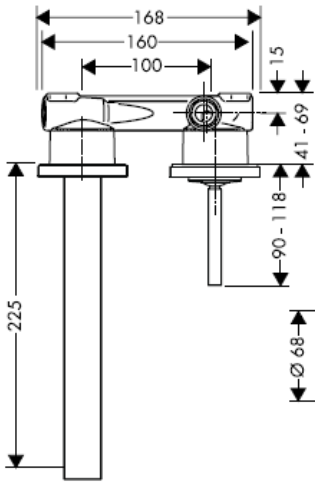

Citterio 39115XXX

Steel 35116800

Uno 38116XXX

Galutinis montavimas

Citterio 39116XXX

hansgrohe

Uputstva za instalaciju

Uno / Steel / Citterio
38111180