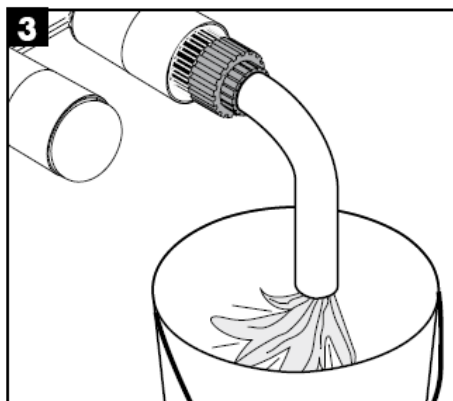

hansgrohe

Οδηγία συναρμολόγησης

Uno / Steel / Citterio
38111180

AXOR[®]

hansgrohe

Σήμα ελέγχου

DVGW	P-IX	SVGW	ACS	NF	WRAS	KIWA
	P-IX 18117/IO				X	

Προσοχή! Η κεντρική βάνα πρέπει να τοποθετηθεί, να πλυθεί και να ελεγχθεί με βάση τους ισχύοντες κανόνες υδραυλικής τέχνης!