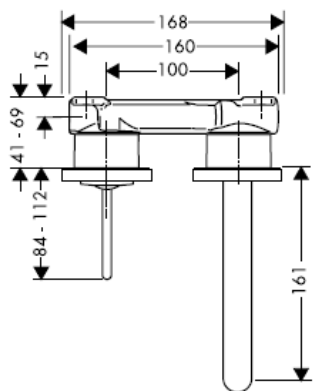

Sluttmontasje

Steel 35113800