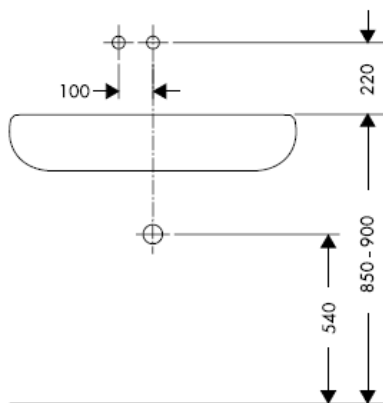

Montaje final

Steel 35112800