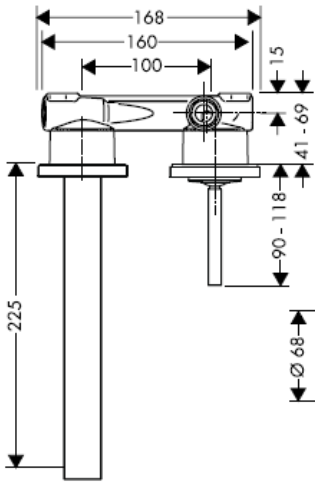

Montare finală

Steel 35115800

Uno 38115XXX

Citterio 39115XXX

Steel 35116800

Uno 38116XXX

Montare finală

Citterio 39116XXX