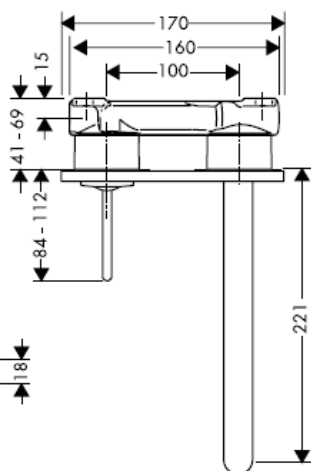

Pozor! Armatura se musí montovat,
proplachovat a testovat podle platných norem!

Steel 35112800

Uno 38112XXX

Citterio 39112XXX

Steel 35113800

Uno 38113XXX

Citterio 39113XXX

Steel 35115800