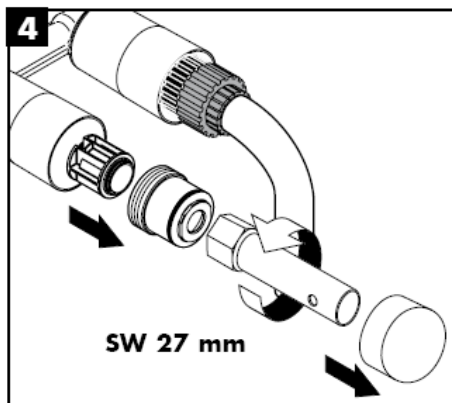

Instrucțiuni de montare

Uno / Steel / Citterio
38111180

AXOR[®]
hansgrohe

Certificat de testare

DVGW	P-IX	SVGW	ACS	NF	WRAS	KIWA
	P-IX 18117/IO				X	

Atenție! Bateria trebuie montată, clătită și verificată conform normelor în vigoare.