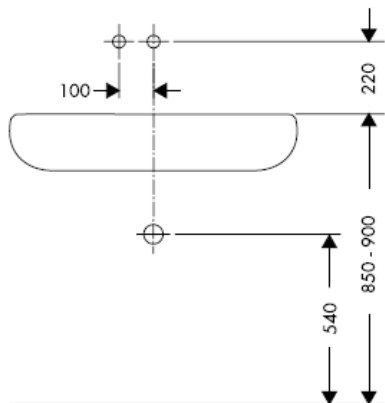

Citterio 39115XXX

Steel 35116800

Uno 38116XXX

Završna montaža

Citterio 39116XXX

hansgrohe

Montasjeveiledning

Uno / Steel / Citterio
38111180