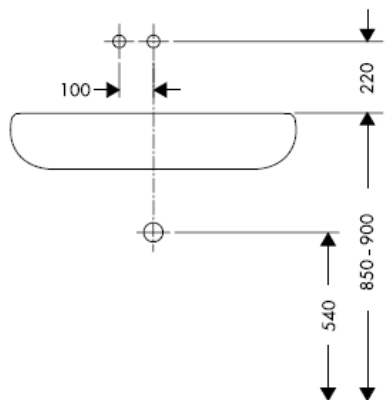

Uno 38112XXX