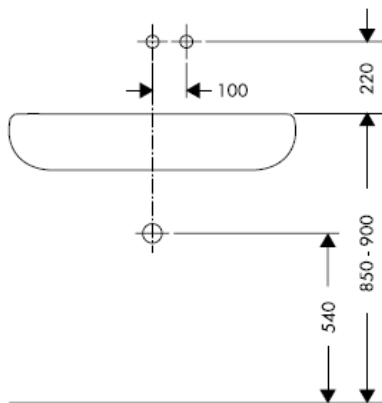

AXOR[®]

hansgrohe

Keurmerk

DVGW	P-IX	SVGW	ACS	NF	WRAS	KIWA
	P-IX 18117/IO				X	

Montage

Attentie! Leidingen doorspoelen volgens Norm. De mengkraan vervolgens monteren en controleren!

Steel 35112800

Uno 38112XXX