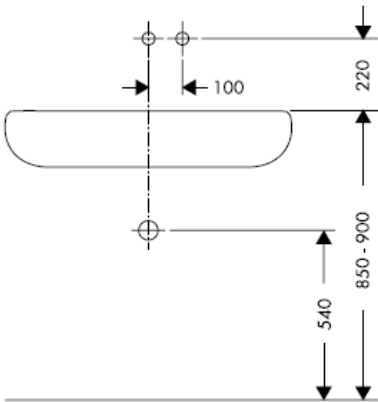

hansgrohe

DVGW	P-IX	SVGW	ACS	NF	WRAS	KIWA
	P-IX 18117/IO				X	

تنبيه! يجب تركيب الوصلة، وغمرها بالماء واختبارها وفقاً للمعايير السارية!

Steel 35112800

Uno 38112XXX

Citterio 39112XXX

Steel 35113800

Uno 38113XXX