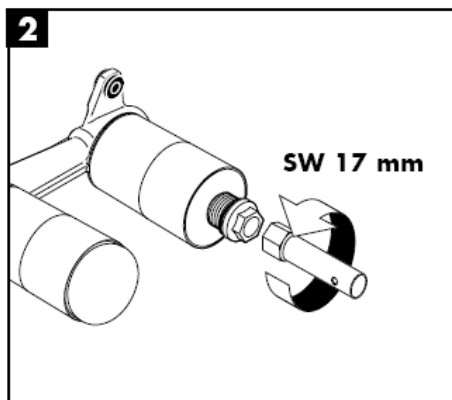

AXOR[®]

hansgrohe

Keurmerk

DVGW	P-IX	SVGW	ACS	NF	WRAS	KIWA
	P-IX 18117/IO				X	

Montage

Attentie! Leidingen doorspoelen volgens Norm. De mengkraan vervolgens monteren en controleren!

Steel 35112800

Uno 38112XXX