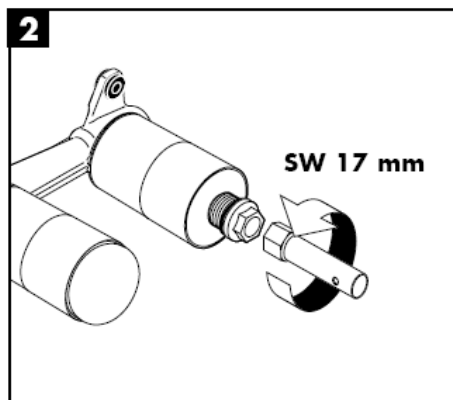

Montavimo instrukcijos

Uno / Steel / Citterio
38111180

AXOR[®]
hansgrohe

Bandyto pažyma

DVGW	P-IX	SVGW	ACS	NF	WRAS	KIWA
	P-IX 18117/IO				X	

Dėmesio! Maišytuvas privalo būti montuojamas, išleidžiamas ir patikrinamas pagal galiojančias normas!