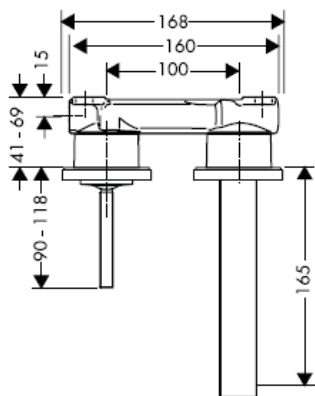

Citterio 39113XXX