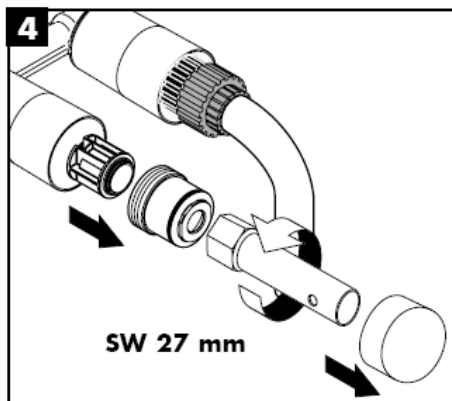

11/2007
9.09966.03
Deutsch

Instructions de montage

Uno / Steel / Citterio
38111180

AXOR[®]
hansgrohe

Classification acoustique et débit

DVGW	P-IX	SVGW	ACS	NF	WRAS	KIWA
	P-IX 18117/IO				X	

Montage

Attention! La robinetterie doit être installée, rincée et contrôlée conformément aux normes valables!