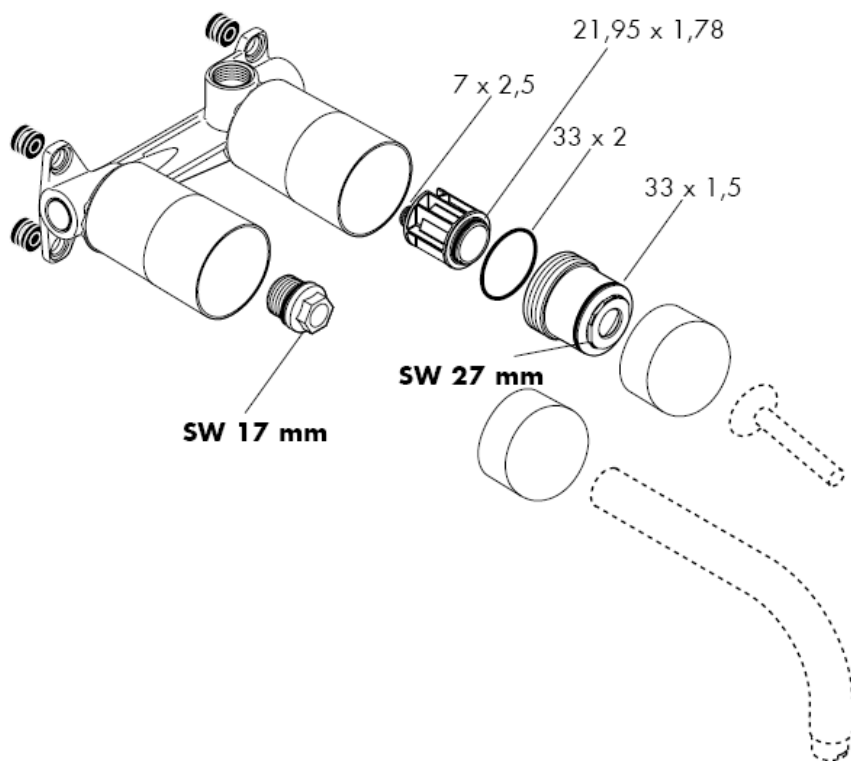

Znak jakości

DVGW	P-IX	SVGW	ACS	NF	WRAS	KIWA
	P-IX 18117/IO				X