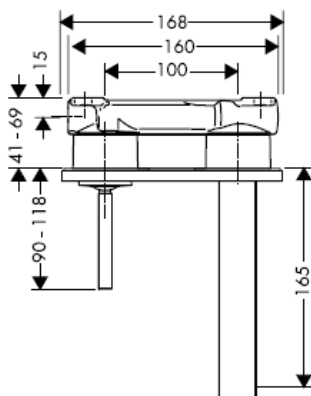

Citterio 39112XXX