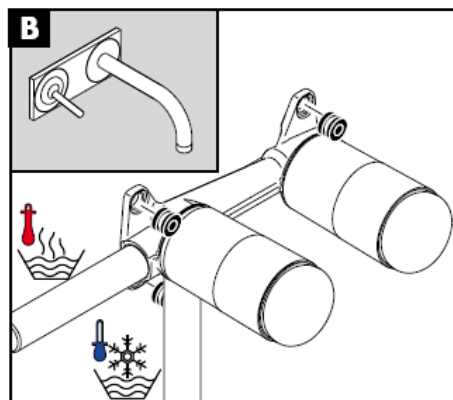

AXOR[®]

hansgrohe

Vizsgajel

DVGW	P-IX	SVGW	ACS	NF	WRAS	KIWA
	P-IX 18117/IO				X	

Figyelem! A csaptelepet az érvényben lévő előírásoknak megfelelően kell felszerelni, átöblíteni és ellenőrizni!

Steel 35112800