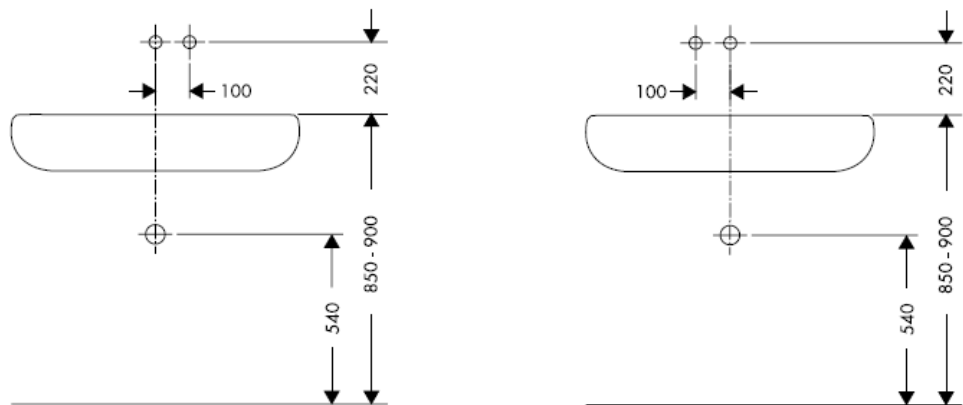

Uno 38115XXX

Citterio 39115XXX

Steel 35116800

Uno 38116XXX

Montaggio finale

Citterio 39116XXX

hansgrohe

Instrucciones de montaje