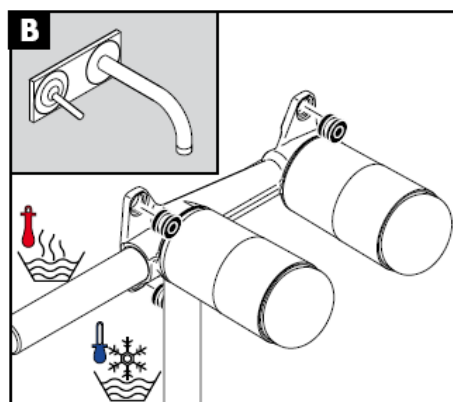

hansgrohe

Uputstvo za montažu

Uno / Steel / Citterio
38111180

AXOR[®]

hansgrohe

Ispitni znak

DVGW	P-IX	SVGW	ACS	NF	WRAS	KIWA
	P-IX 18117/IO				X	

Pažnja! Armatura mora biti postavljena, isprana i testirana prema važećim normama!