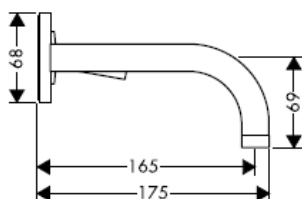

AXOR[®]

hansgrohe

Keurmerk

DVGW	P-IX	SVGW	ACS	NF	WRAS	KIWA
	P-IX 18117/IO				X	

Montage

Attentie! Leidingen doorspoelen volgens Norm. De mengkraan vervolgens monteren en controleren!

Steel 35112800

Uno 38112XXX