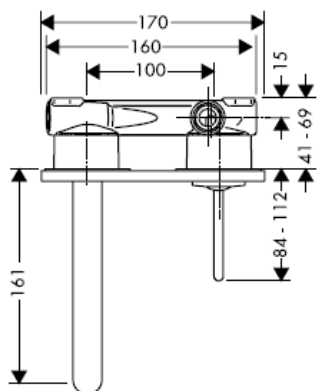

Steel 35112800