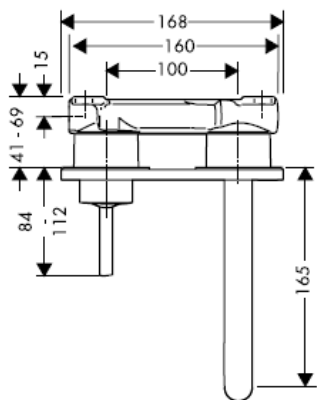

Uno 38112XXX