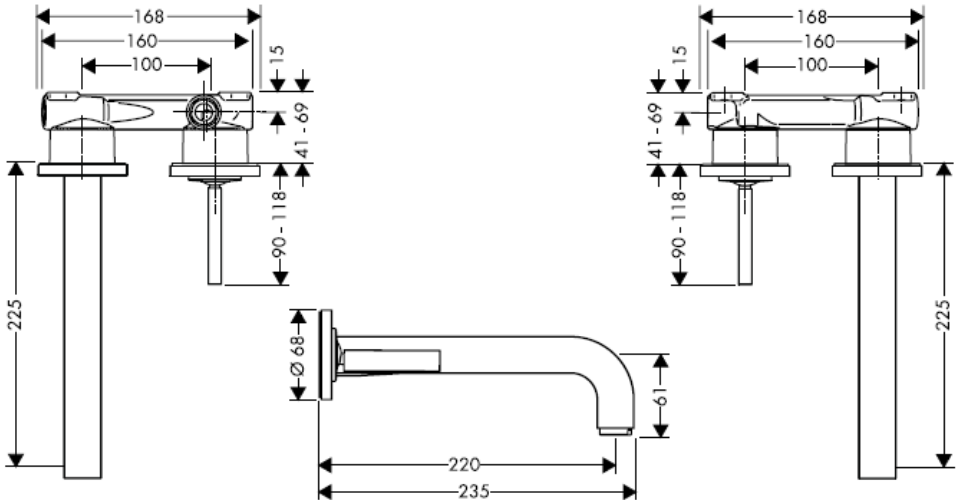

Citterio 39113XXX

Steel 35115800

Uno 38115XXX

Citterio 39115XXX

Steel 35116800

Citterio 39116XXX

Navodila za montažo

Uno / Steel / Citterio
38111180