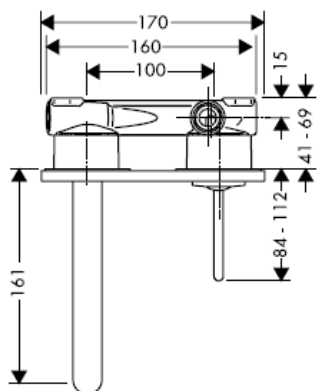

AXOR[®]

hansgrohe

Keurmerk

DVGW	P-IX	SVGW	ACS	NF	WRAS	KIWA
	P-IX 18117/IO				X	

Montage

Attentie! Leidingen doorspoelen volgens Norm. De mengkraan vervolgens monteren en controleren!

Steel 35112800

Uno 38112XXX