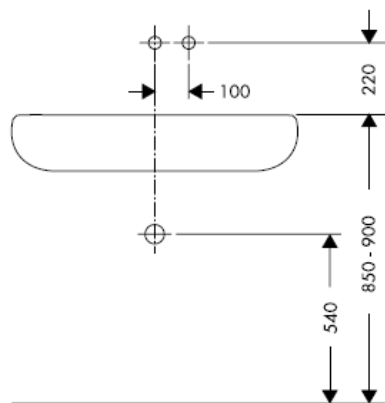

Steel 35115800