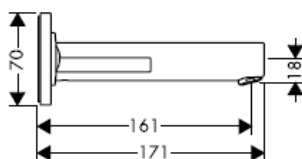

Montaje final

Steel 35112800