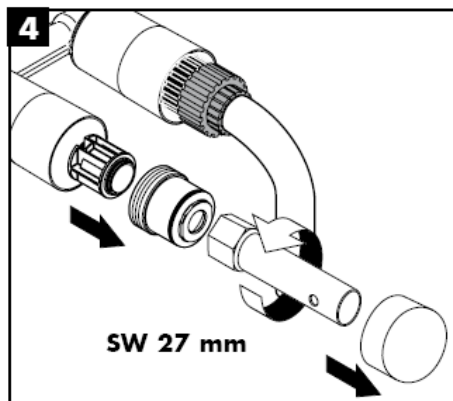

Uno / Steel / Citterio
38111180

AXOR[®]
hansgrohe

Osvedčenie o skúške

DVGW	P-IX	SVGW	ACS	NF	WRAS	KIWA
	P-IX 18117/IO				X	

Pozor! Batéria sa musí montovať,
preplachovať a testovať podľa platných noriem!

Steel 35112800