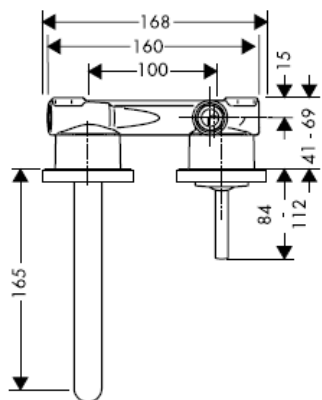

Uno 38113XXX