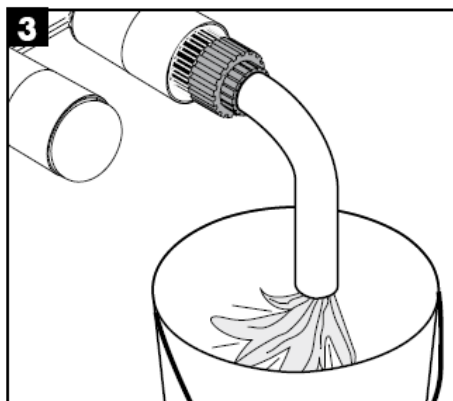

Uno / Steel / Citterio
38111180

AXOR[®]
hansgrohe

Marca de verificación

DVGW	P-IX	SVGW	ACS	NF	WRAS	KIWA
	P-IX 18117/IO				X	

¡Atención! El grifo tiene que ser instalado, probado y testado, según las normas en vigor.