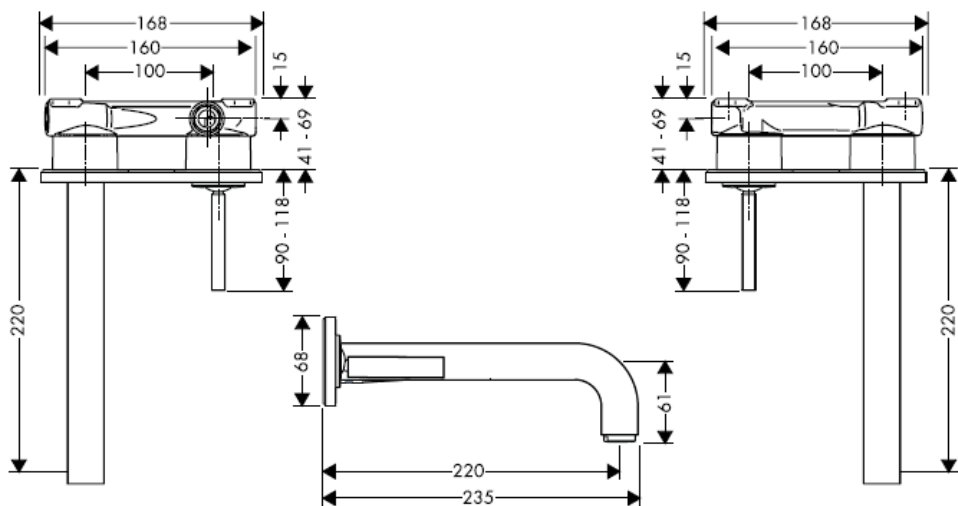

Montare finală

Steel 35115800

Uno 38115XXX

Citterio 39115XXX

Steel 35116800

Uno 38116XXX

Montare finală

Citterio 39116XXX