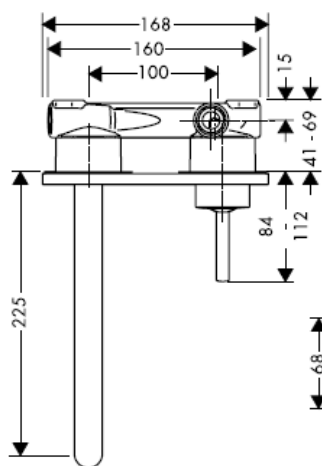

Uno 38115XXX