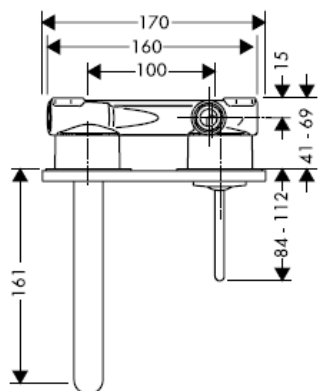

Sluttmontasje

Steel 35112800