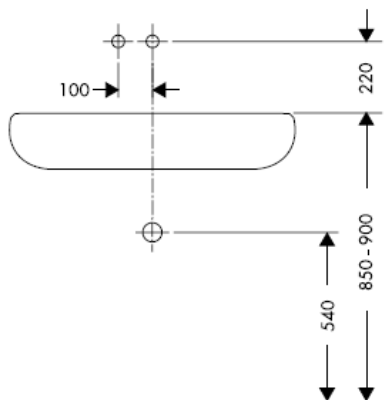

Uno 38112XXX