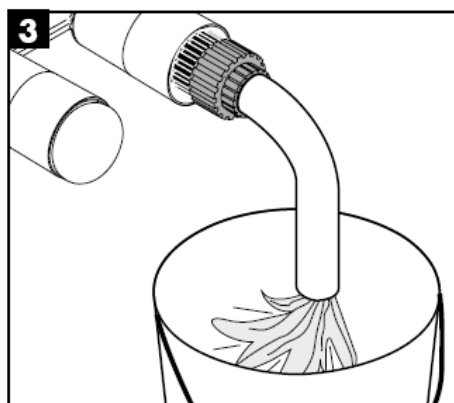

11/2007
9.09966.03
Slovensky

组装说明

Uno / Steel / Citterio
38111180

AXOR[®]
hansgrohe

检验标记

DVGW	P-IX	SVGW	ACS	NF	WRAS	KIWA
	P-IX 18117/IO				X	

注意！
必须按照现行的规定安装，冲洗和测试产品！

Steel 35112800