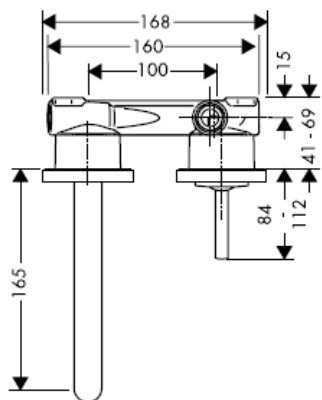

Pozor! Armatura se musí montovat,
proplachovat a testovat podle platných norem!

Steel 35112800

Uno 38112XXX

Citterio 39112XXX

Steel 35113800

Uno 38113XXX

Citterio 39113XXX

Steel 35115800