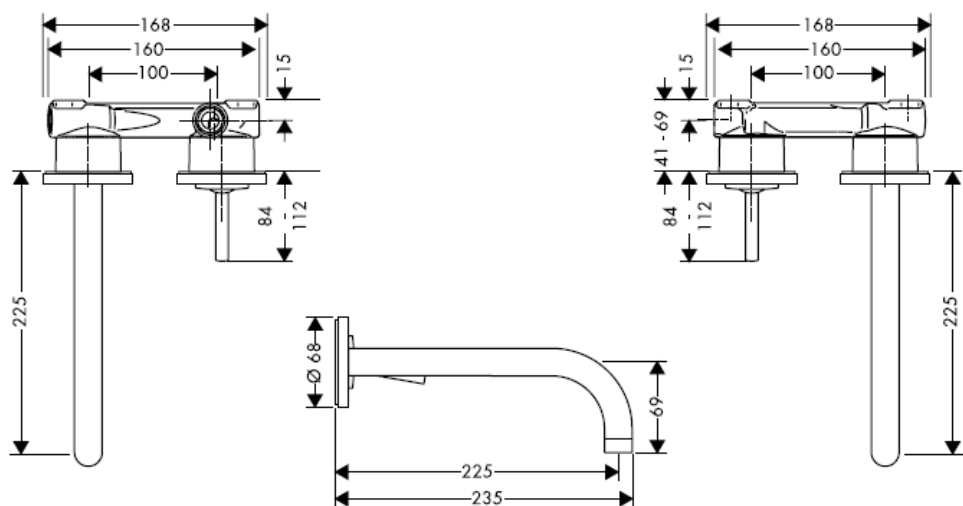

Uno 38116XXX