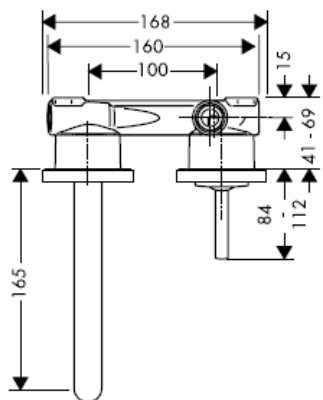

Uno 38113XXX