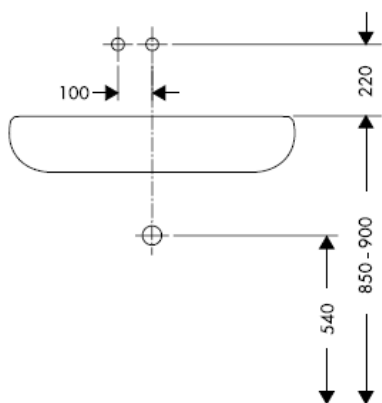

DVGW	P-IX	SVGW	ACS	NF	WRAS	KIWA
	P-IX 18117/IO				X	

Advarsel! Ifølge gældende regler, skal armaturet monteres, skylles igennem og afprøves.

Steel 35112800

Uno 38112XXX

Citterio 39112XXX

Slutmontering

Steel 35113800