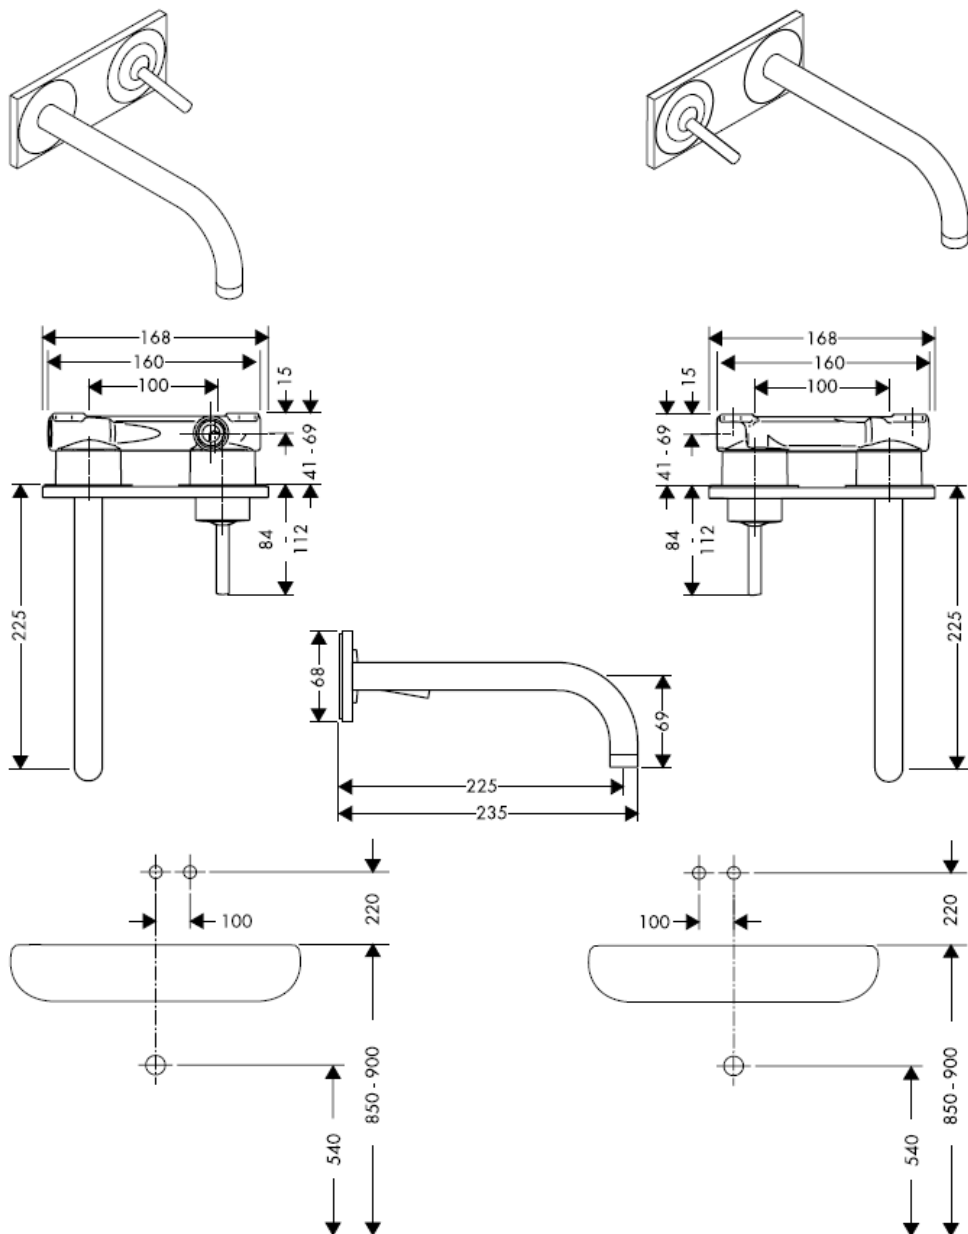

Uno 38115XXX