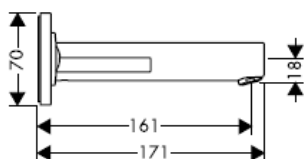

AXOR[®]

hansgrohe

Keurmerk

DVGW	P-IX	SVGW	ACS	NF	WRAS	KIWA
	P-IX 18117/IO				X	

Montage

Attentie! Leidingen doorspoelen volgens Norm. De mengkraan vervolgens monteren en controleren!

Steel 35112800

Uno 38112XXX