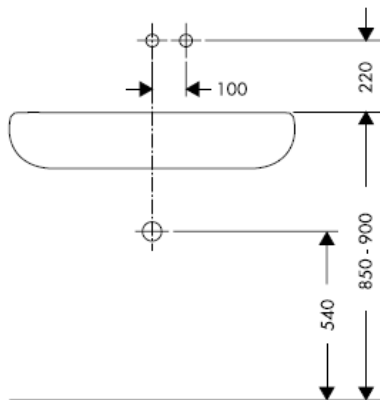

Uno 38112XXX