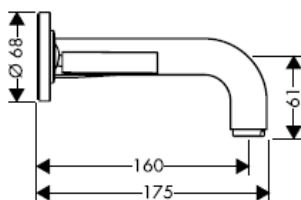

OBS! Blandaren måste installeras, genomspolas och testas enligt gällande föreskrifter.

Steel 35112800

Uno 38112XXX

Citterio 39112XXX

Slutmontering

Steel 35113800

Uno 38113XXX

Citterio 39113XXX