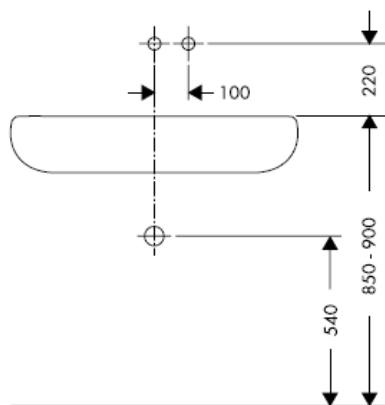

Steel 35116800