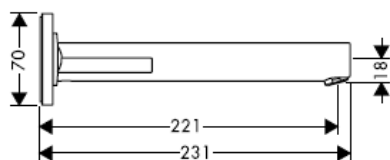

Steel 35115800