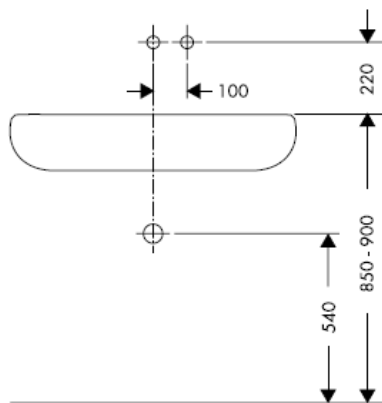

Pozor! Armatura se musí montovat,
proplachovat a testovat podle platných norem!

Steel 35112800

Uno 38112XXX

Citterio 39112XXX

Steel 35113800

Uno 38113XXX

Citterio 39113XXX

Steel 35115800