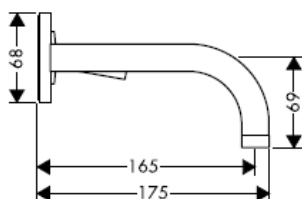

Uno 38112XXX