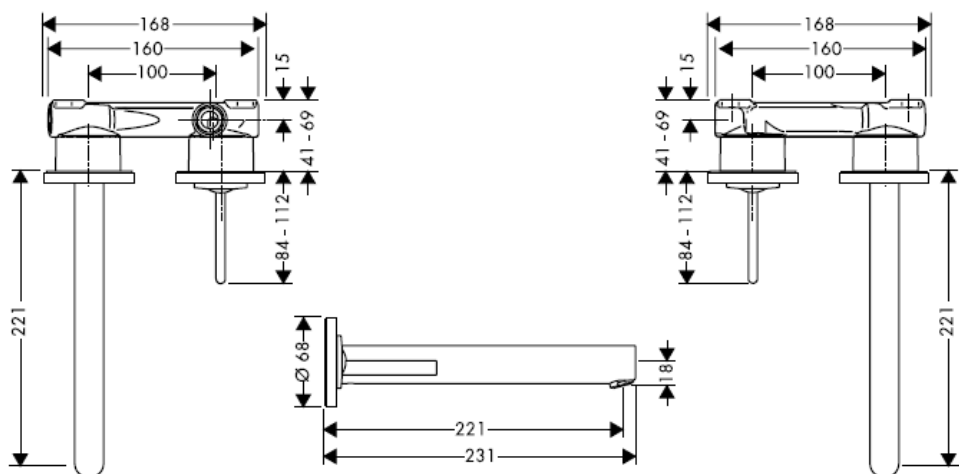

Montare finală

Steel 35115800

Uno 38115XXX

Citterio 39115XXX

Steel 35116800

Uno 38116XXX

Montare finală

Citterio 39116XXX