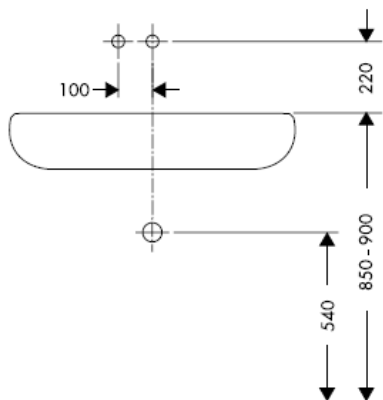

hansgrohe

DVGW	P-IX	SVGW	ACS	NF	WRAS	KIWA
	P-IX 18117/IO				X	

تنبيه! يجب تركيب الوصلة، وغمرها بالماء واختبارها وفقاً للمعايير السارية!

Steel 35112800

Uno 38112XXX

Citterio 39112XXX

Steel 35113800

Uno 38113XXX