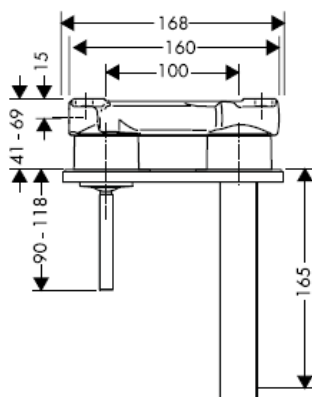

Citterio 39112XXX