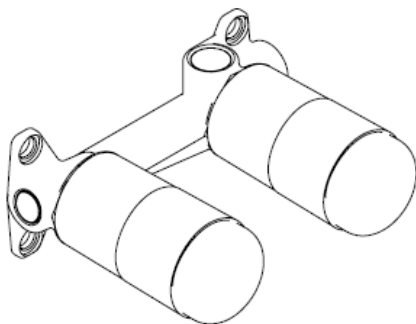

Citterio 39115XXX

Steel 35116800

Uno 38116XXX

Finition

Citterio 39116XXX

hansgrohe

assembly instructions

Uno / Steel / Citterio
38111180