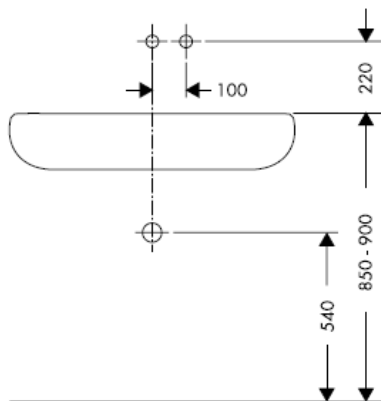

Steel 35113800