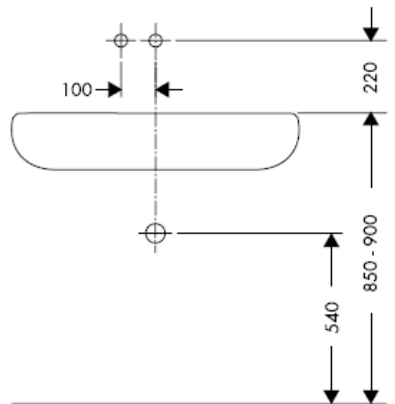

Uno 38115XXX

Citterio 39115XXX

Steel 35116800

Uno 38116XXX

Konečná montáž

Citterio 39116XXX

hansgrohe

Montážny návod