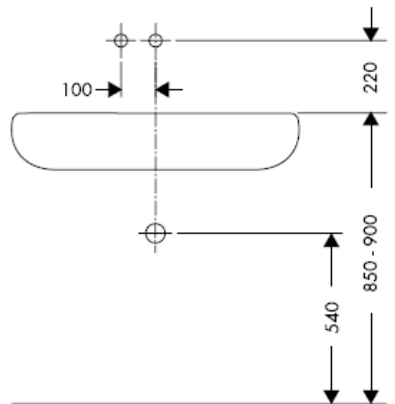

Final assembly

Citterio 39116XXX

hansgrohe