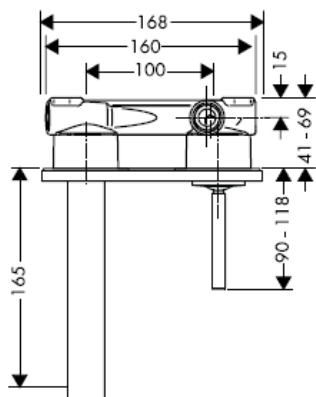

Citterio 39112XXX