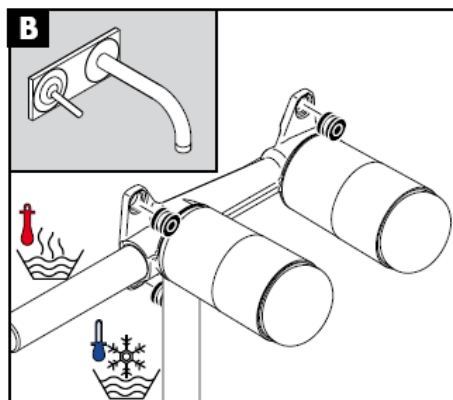

Montavimo instrukcijos

Uno / Steel / Citterio
38111180

AXOR[®]
hansgrohe

Bandyto pažyma

DVGW	P-IX	SVGW	ACS	NF	WRAS	KIWA
	P-IX 18117/IO				X	

Dėmesio! Maišytuvas privalo būti montuojamas, išleidžiamas ir patikrinamas pagal galiojančias normas!