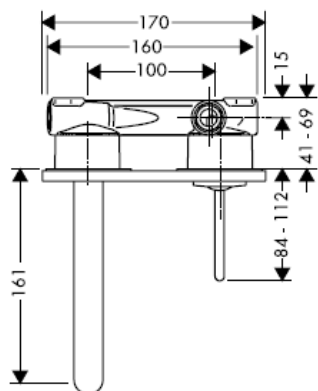

Steel 35112800