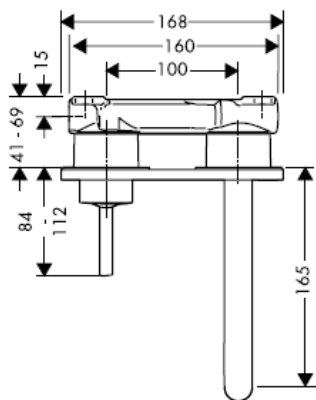

Uno 38112XXX