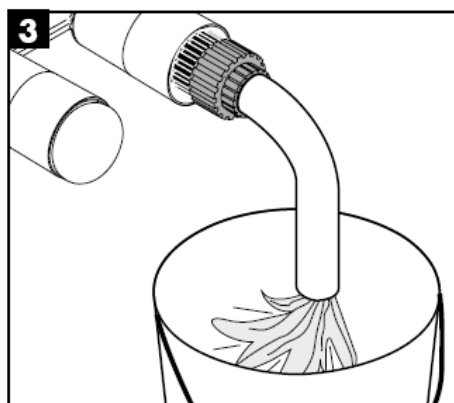

hansgrohe

Udhëzime rreth montimit

Uno / Steel / Citterio
38111180

AXOR[®]
hansgrohe

Shenja e kontrollit

DVGW	P-IX	SVGW	ACS	NF	WRAS	KIWA
	P-IX 18117/IO				X	

Kujdes! Armatura duhet montuar, shpërlarë dhe kontrolluar në bazë të normave të vlefshme!