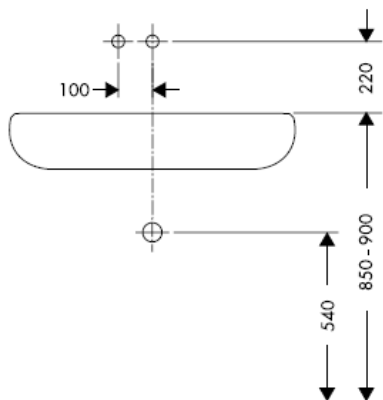

AXOR[®]

hansgrohe

Keurmerk

DVGW	P-IX	SVGW	ACS	NF	WRAS	KIWA
	P-IX 18117/IO				X	

Montage

Attentie! Leidingen doorspoelen volgens Norm. De mengkraan vervolgens monteren en controleren!

Steel 35112800

Uno 38112XXX