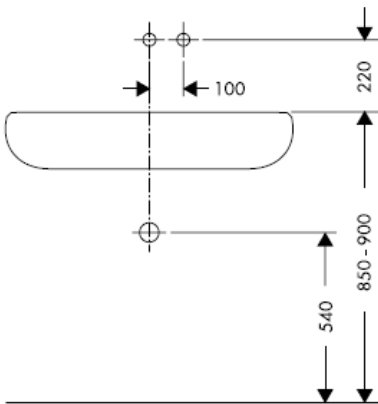

Montaje final

Steel 35116800

Uno 38116XXX

Montaje final

Citterio 39116XXX

hansgrohe

Handleiding

Uno / Steel / Citterio
38111180