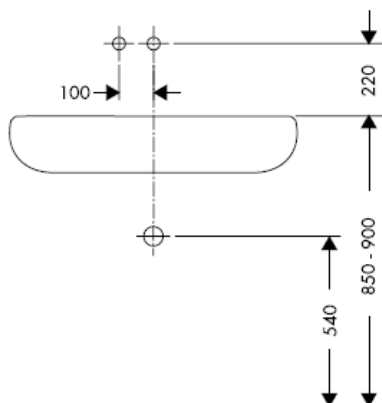

Uno 38115XXX

Citterio 39115XXX

Steel 35116800

Uno 38116XXX

Montaggio finale

Citterio 39116XXX

hansgrohe

Instrucciones de montaje