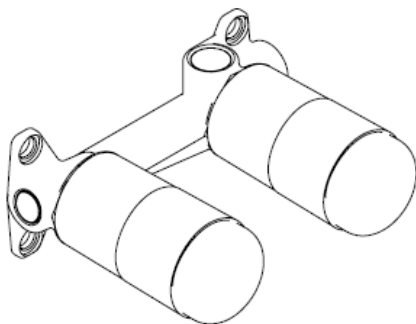

11/2007
9.09966.03
Deutsch

Instructions de montage

Uno / Steel / Citterio
38111180

AXOR[®]
hansgrohe

Classification acoustique et débit

DVGW	P-IX	SVGW	ACS	NF	WRAS	KIWA
	P-IX 18117/IO				X	

Montage

Attention! La robinetterie doit être installée, rincée et contrôlée conformément aux normes valables!