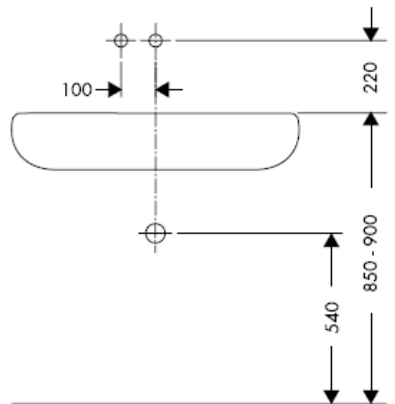

Endmontage

Citterio 39116XXX

hansgrohe

Hansgrohe · Postfach 1145 · D-77761 Schiltach · Telefon +49 (0) 78 36/51-1282 · Telefax +49 (0) 7836/511440
E-Mail: info@hansgrohe.com · Internet: www.hansgrohe.com

11/2007
9.09966.03
Deutsch