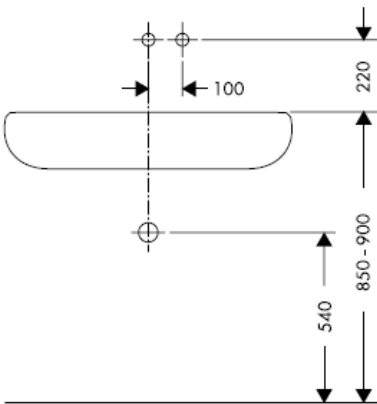

Steel 35116800

Uno 38116XXX

Sluttmontasje

Citterio 39116XXX

hansgrohe

РЪКОВОДСТВО ЗА МОНТАЖ

Uno / Steel / Citterio
38111180

AXOR[®]
hansgrohe