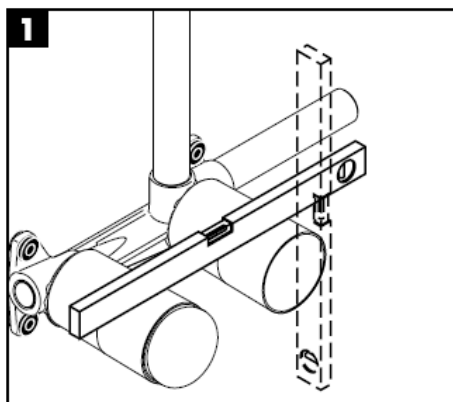

Instrucțiuni de montare

Uno / Steel / Citterio
38111180

AXOR[®]
hansgrohe

Certificat de testare

DVGW	P-IX	SVGW	ACS	NF	WRAS	KIWA
	P-IX 18117/IO				X	

Atenție! Bateria trebuie montată, clătită și verificată conform normelor în vigoare.