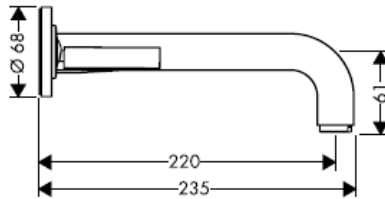

Citterio 39115XXX

Steel 35116800

Uno 38116XXX

Citterio 39116XXX

hansgrohe

تعليمات التجميع

Uno / Steel / Citterio
38111180

AXOR[®]