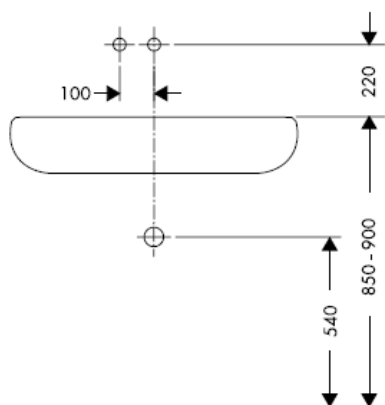

Steel 35116800