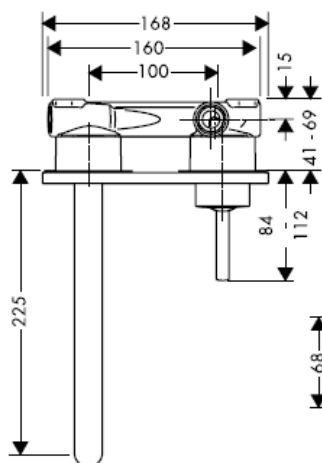

Uno 38115XXX