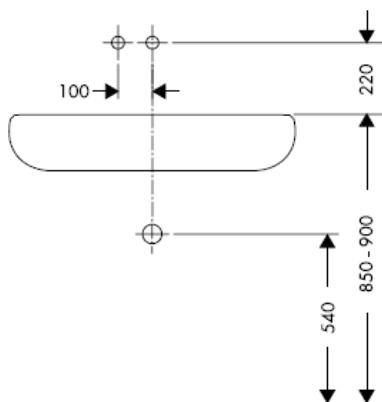

Pozor! Armatura se musí montovat,
proplachovat a testovat podle platných norem!

Steel 35112800

Uno 38112XXX

Citterio 39112XXX

Steel 35113800

Uno 38113XXX

Citterio 39113XXX

Steel 35115800