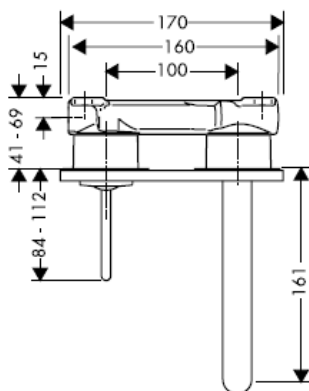

Uno / Steel / Citterio
38111180

AXOR[®]
hansgrohe

Osvedčenie o skúške

DVGW	P-IX	SVGW	ACS	NF	WRAS	KIWA
	P-IX 18117/IO				X	

Pozor! Batéria sa musí montovať,
preplachovať a testovať podľa platných noriem!

Steel 35112800