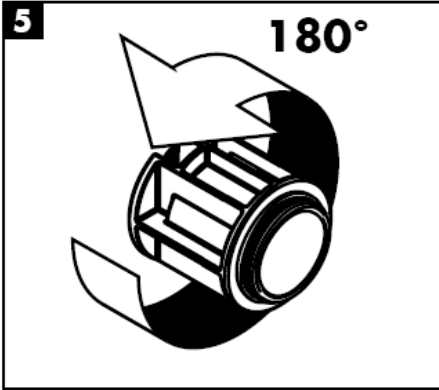

تنبيه! يجب تركيب الوصلة، وغمرها بالماء واختبارها وفقاً للمعايير السارية!