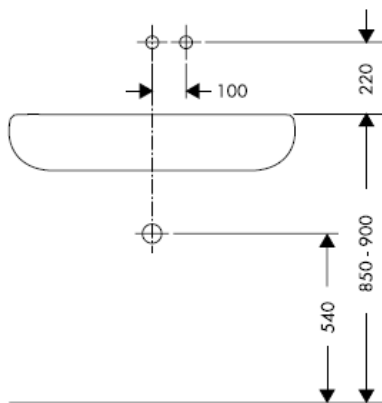

OBS! Blandaren måste installeras, genomspolas och testas enligt gällande föreskrifter.

Steel 35112800

Uno 38112XXX

Citterio 39112XXX

Slutmontering

Steel 35113800

Uno 38113XXX

Citterio 39113XXX