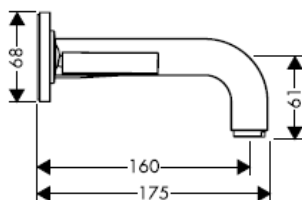

Citterio 39112XXX