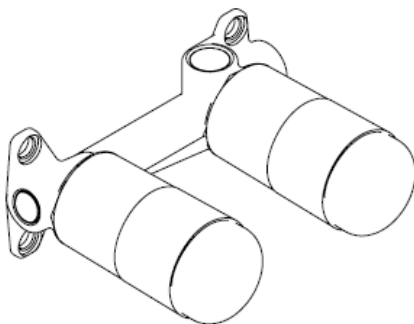

Montageanleitung

Uno / Steel / Citterio
38111180

AXOR[®]
hansgrohe

Prüfzeichen

DVGW	P-IX	SVGW	ACS	NF	WRAS	KIWA
	P-IX 18117/IO				X	

Achtung! Die Armatur muss nach den gültigen Normen montiert, gespült und geprüft werden!