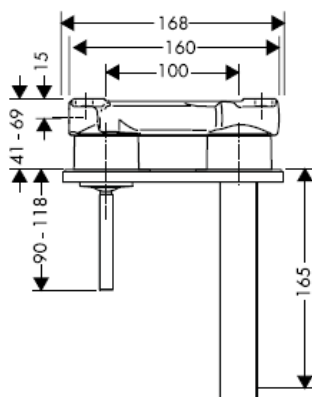

Pozor! Armatura se musí montovat,
proplachovat a testovat podle platných norem!

Steel 35112800

Uno 38112XXX

Citterio 39112XXX

Steel 35113800

Uno 38113XXX

Citterio 39113XXX

Steel 35115800