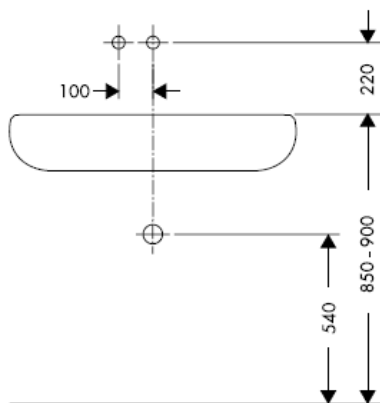

AXOR[®]

hansgrohe

Keurmerk

DVGW	P-IX	SVGW	ACS	NF	WRAS	KIWA
	P-IX 18117/IO				X	

Montage

Attentie! Leidingen doorspoelen volgens Norm. De mengkraan vervolgens monteren en controleren!

Steel 35112800

Uno 38112XXX