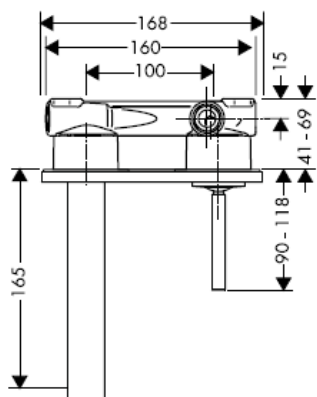

Citterio 39112XXX