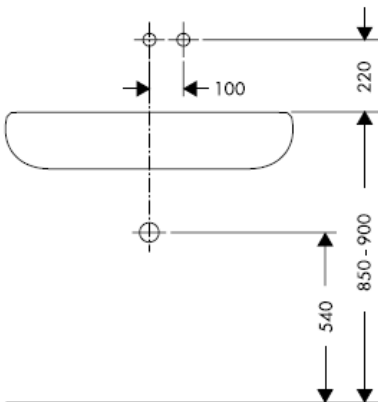

Citterio 39115XXX

Steel 35116800

Uno 38116XXX

Galutinis montavimas

Citterio 39116XXX

hansgrohe

Uputstva za instalaciju

Uno / Steel / Citterio
38111180