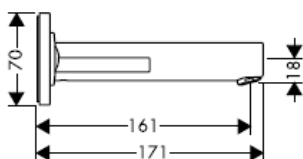

Steel 35112800