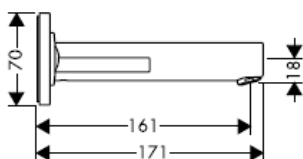

Uno / Steel / Citterio
38111180

AXOR[®]
hansgrohe

Osvedčenie o skúške

DVGW	P-IX	SVGW	ACS	NF	WRAS	KIWA
	P-IX 18117/IO				X	

Pozor! Batéria sa musí montovať,
preplachovať a testovať podľa platných noriem!

Steel 35112800