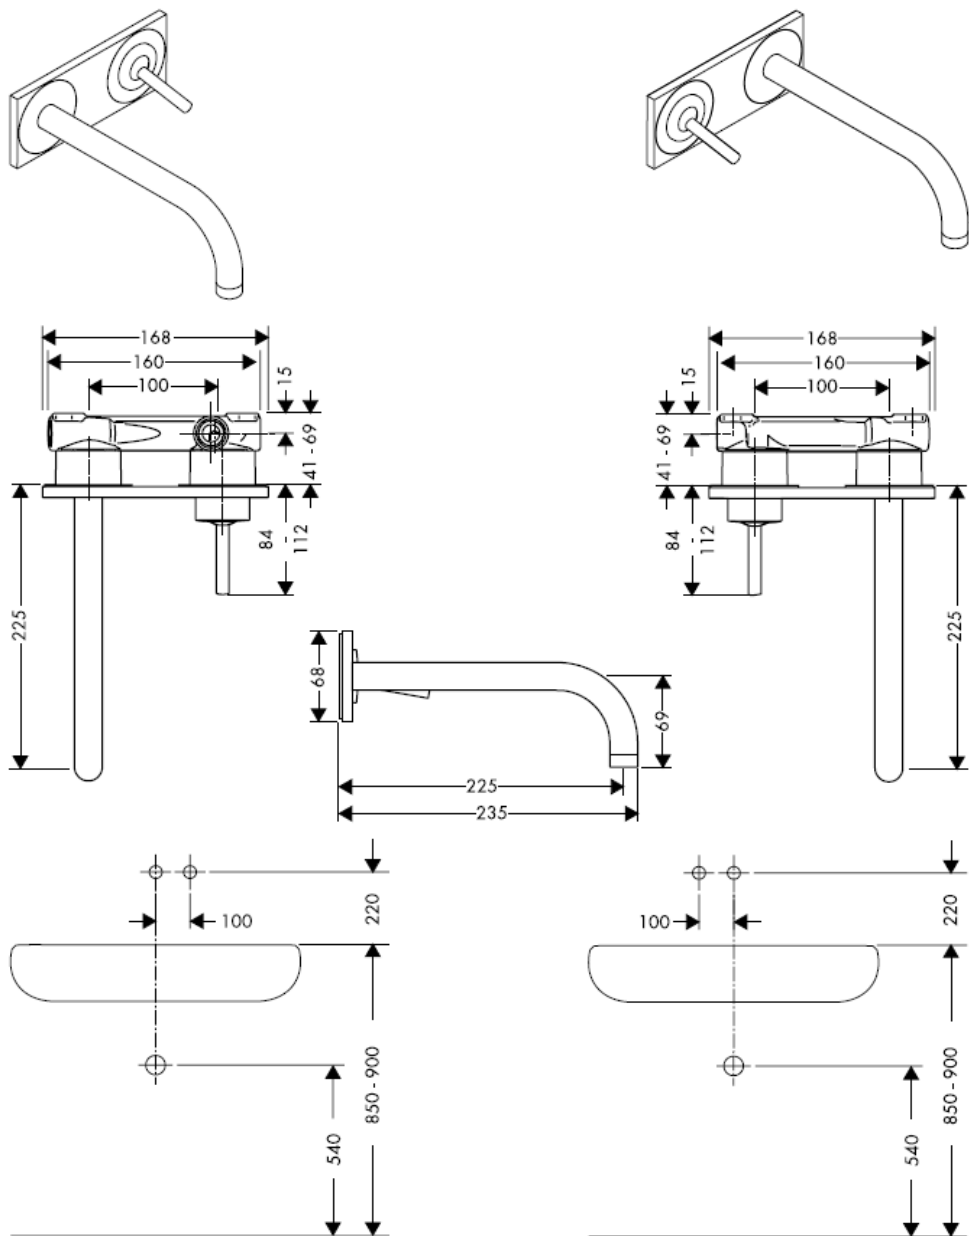

Citterio 39115XXX

Steel 35116800

Uno 38116XXX

Galutinis montavimas

Citterio 39116XXX

hansgrohe

Uputstva za instalaciju

Uno / Steel / Citterio
38111180