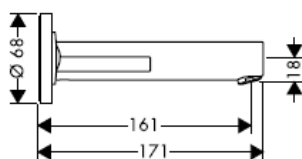

Steel 35113800