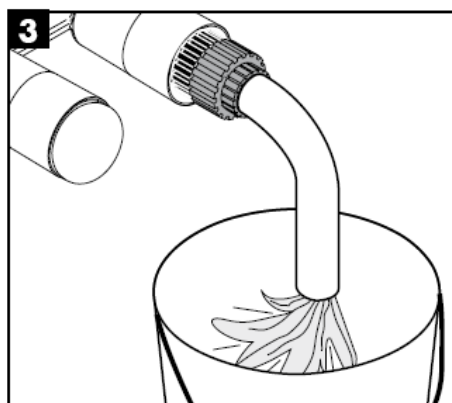

AXOR[®]

hansgrohe

Oznaka testiranja

DVGW	P-IX	SVGW	ACS	NF	WRAS	KIWA
	P-IX 18117/IO				X	

Pažnja! Cijevi moraju biti postavljene, isprane i testirane prema važećim normama!

Steel 35112800

Uno 38112XXX

Citterio 39112XXX