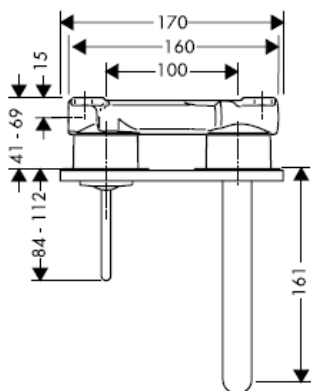

Steel 35112800