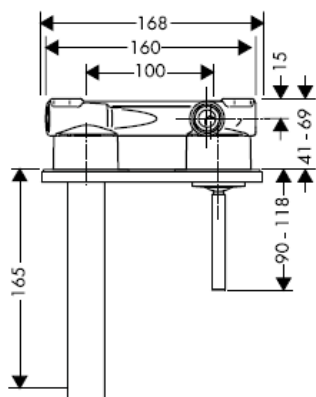

Pozor! Armatura se musí montovat,
proplachovat a testovat podle platných norem!

Steel 35112800

Uno 38112XXX

Citterio 39112XXX

Steel 35113800

Uno 38113XXX

Citterio 39113XXX

Steel 35115800