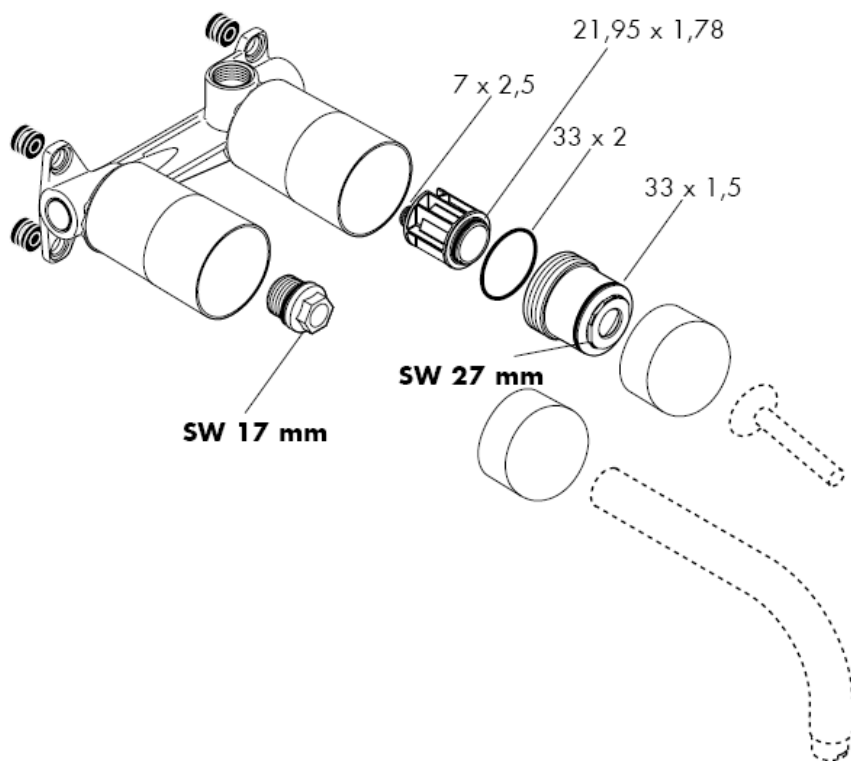

Kontrol işareti

DVGW	P-IX	SVGW	ACS	NF	WRAS	KIWA
	P-IX 18117/IO				X