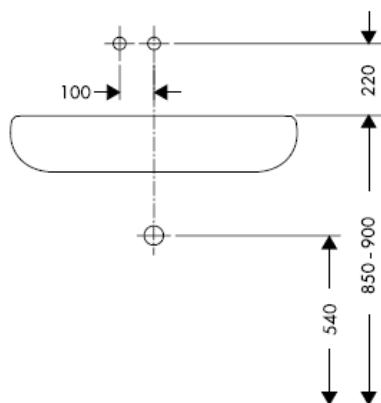

Citterio 39112XXX