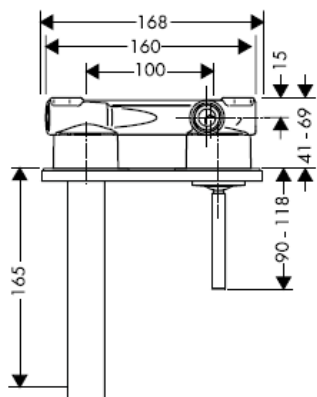

Citterio 39112XXX