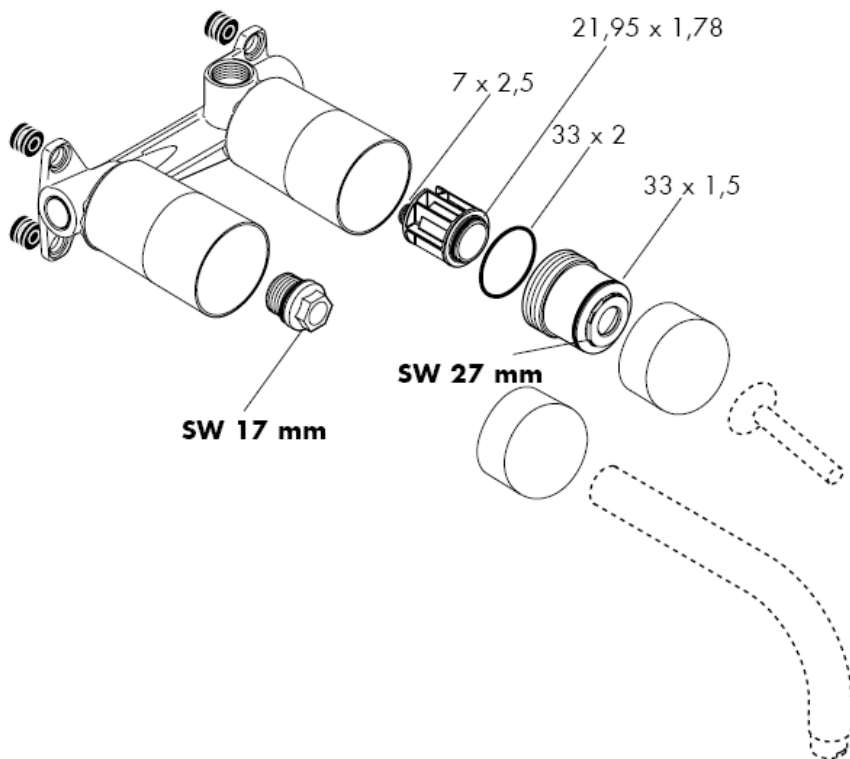

Prøveemerke

DVGW	P-IX	SVGW	ACS	NF	WRAS	KIWA
	P-IX 18117/IO				X