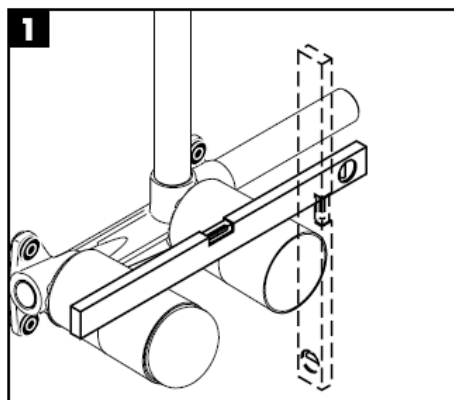

Loppuasennus

Citterio 39116XXX

hansgrohe

Monteringsanvisning

Uno / Steel / Citterio
38111180

AXOR[®]
hansgrohe

Testsigill

DVGW	P-IX	SVGW	ACS	NF	WRAS	KIWA
	P-IX 18117/IO				X	