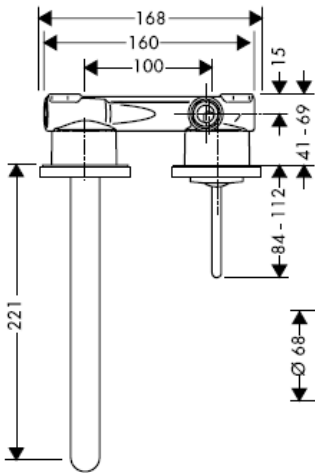

Citterio 39113XXX

Steel 35115800

Uno 38115XXX

Citterio 39115XXX

Steel 35116800

Citterio 39116XXX

Navodila za montažo

Uno / Steel / Citterio
38111180