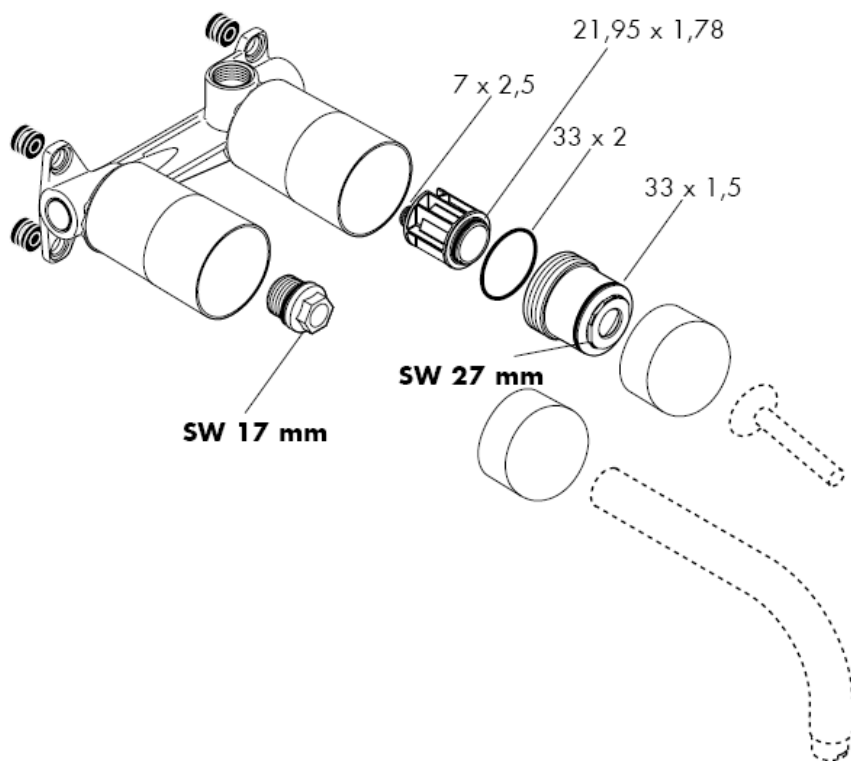

Test certificate

DVGW	P-IX	SVGW	ACS	NF	WRAS	KIWA
	P-IX 18117/IO				X