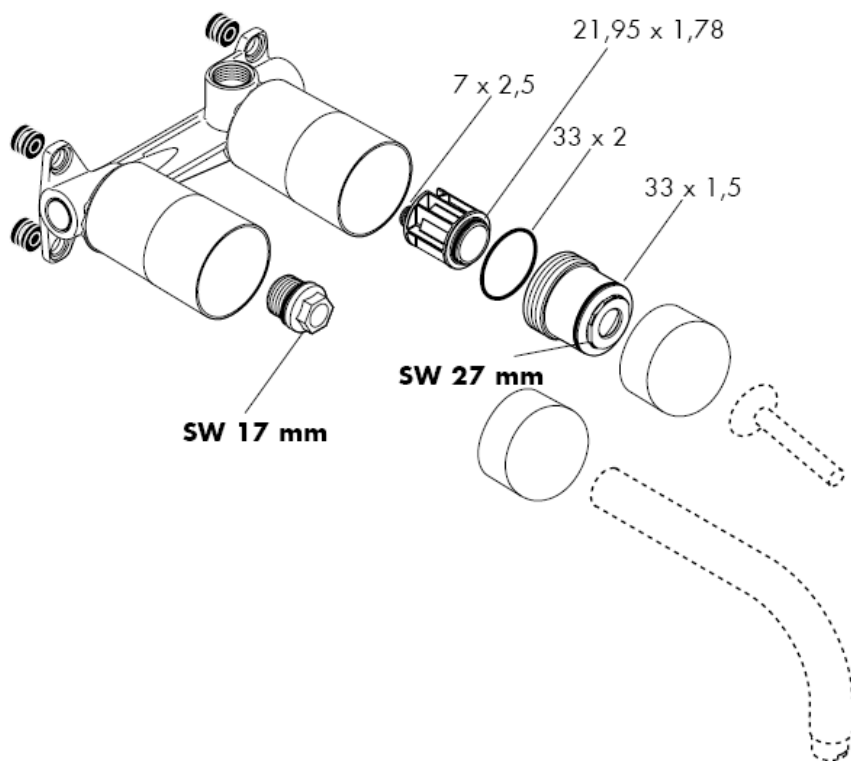

Instrucțiuni de montare

Uno / Steel / Citterio
38111180

AXOR[®]
hansgrohe

Certificat de testare

DVGW	P-IX	SVGW	ACS	NF	WRAS	KIWA
	P-IX 18117/IO				X	

Atenție! Bateria trebuie montată, clătită și verificată conform normelor în vigoare.