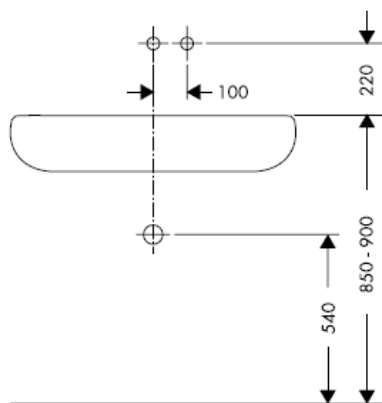

OBS! Blandaren måste installeras, genomspolas och testas enligt gällande föreskrifter.

Steel 35112800

Uno 38112XXX

Citterio 39112XXX

Slutmontering

Steel 35113800

Uno 38113XXX

Citterio 39113XXX