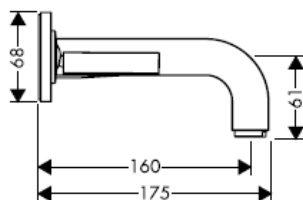

OBS! Blandaren måste installeras, genomspolas och testas enligt gällande föreskrifter.

Steel 35112800

Uno 38112XXX

Citterio 39112XXX

Slutmontering

Steel 35113800

Uno 38113XXX

Citterio 39113XXX