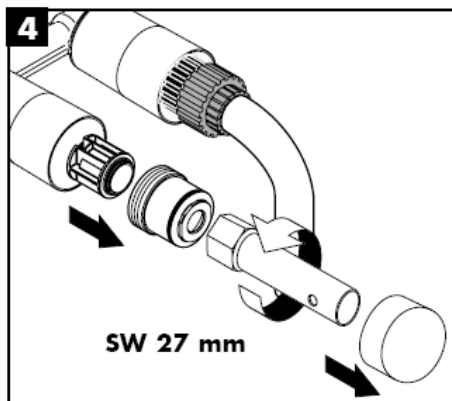

Montaż końcowy

Citterio 39116XXX

hansgrohe

Montážní návod

Uno / Steel / Citterio
38111180

AXOR[®]
hansgrohe

zkušební značka

DVGW	P-IX	SVGW	ACS	NF	WRAS	KIWA
	P-IX 18117/IO				X	