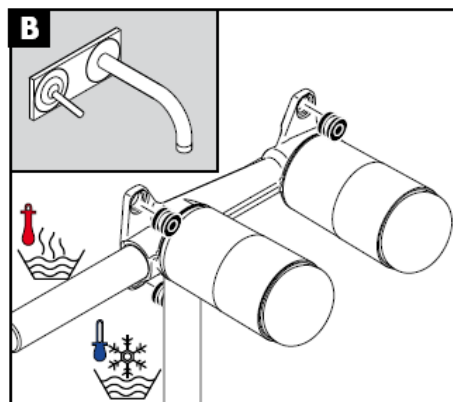

hansgrohe

Montāžas instrukcija

Uno / Steel / Citterio
38111180

AXOR[®]
hansgrohe

Pārbaudes zīme

DVGW	P-IX	SVGW	ACS	NF	WRAS	KIWA
	P-IX 18117/IO				X	

Uzmanību! Armatūra jāuzstāda, jāizskalo un jāpārbauda atbilstoši spēkā esošajām normām!