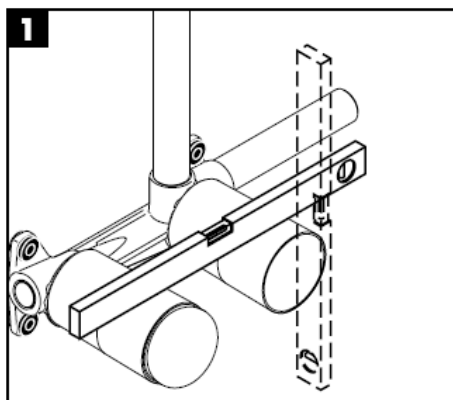

Montaż końcowy

Citterio 39116XXX

hansgrohe

Montážní návod

Uno / Steel / Citterio
38111180

AXOR[®]
hansgrohe

zkušební značka

DVGW	P-IX	SVGW	ACS	NF	WRAS	KIWA
	P-IX 18117/IO				X	