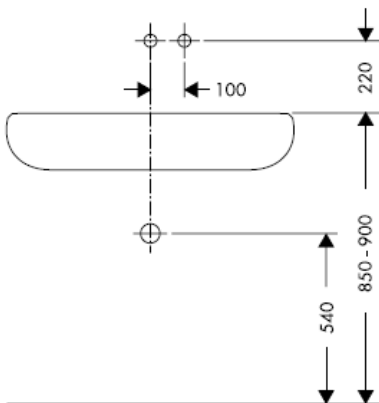

Citterio 39115XXX

Steel 35116800

Uno 38116XXX

Završna montaža

Citterio 39116XXX

hansgrohe

Montasjeveiledning

Uno / Steel / Citterio
38111180