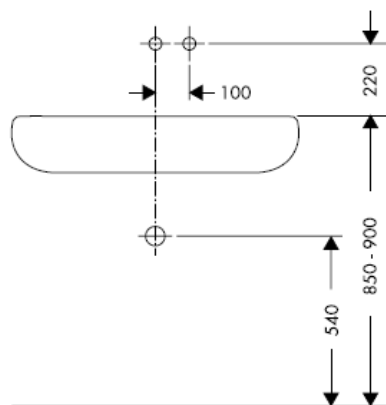

Steel 35116800