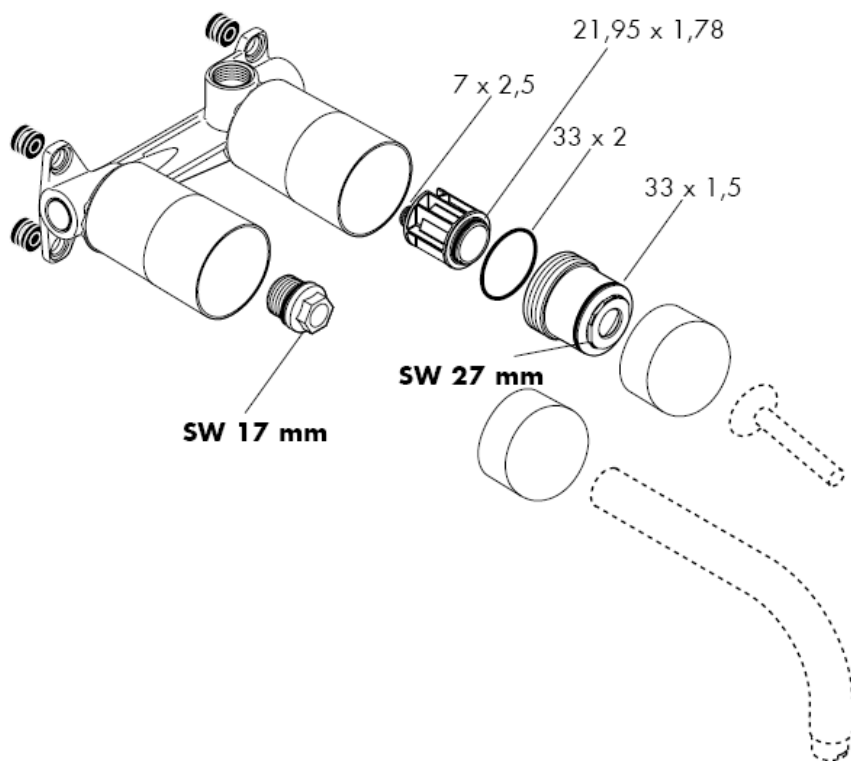

Istruzioni per Installazione

Uno / Steel / Citterio
38111180

AXOR[®]
hansgrohe

Segno di verifica

DVGW	P-IX	SVGW	ACS	NF	WRAS	KIWA
	P-IX 18117/IO				X	

Attenzione! La rubinetteria deve essere installata, pulita e testata secondo le istruzioni riportate!