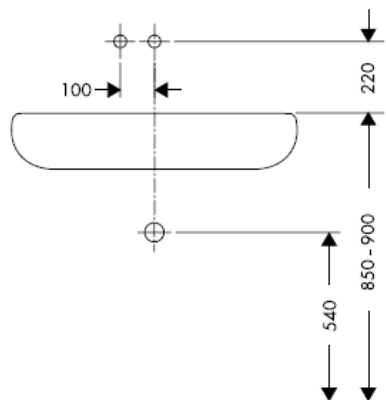

Uno 38112XXX