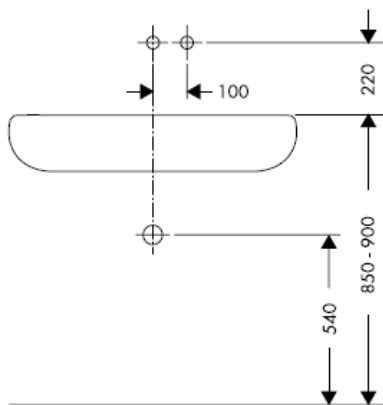

Citterio 39115XXX