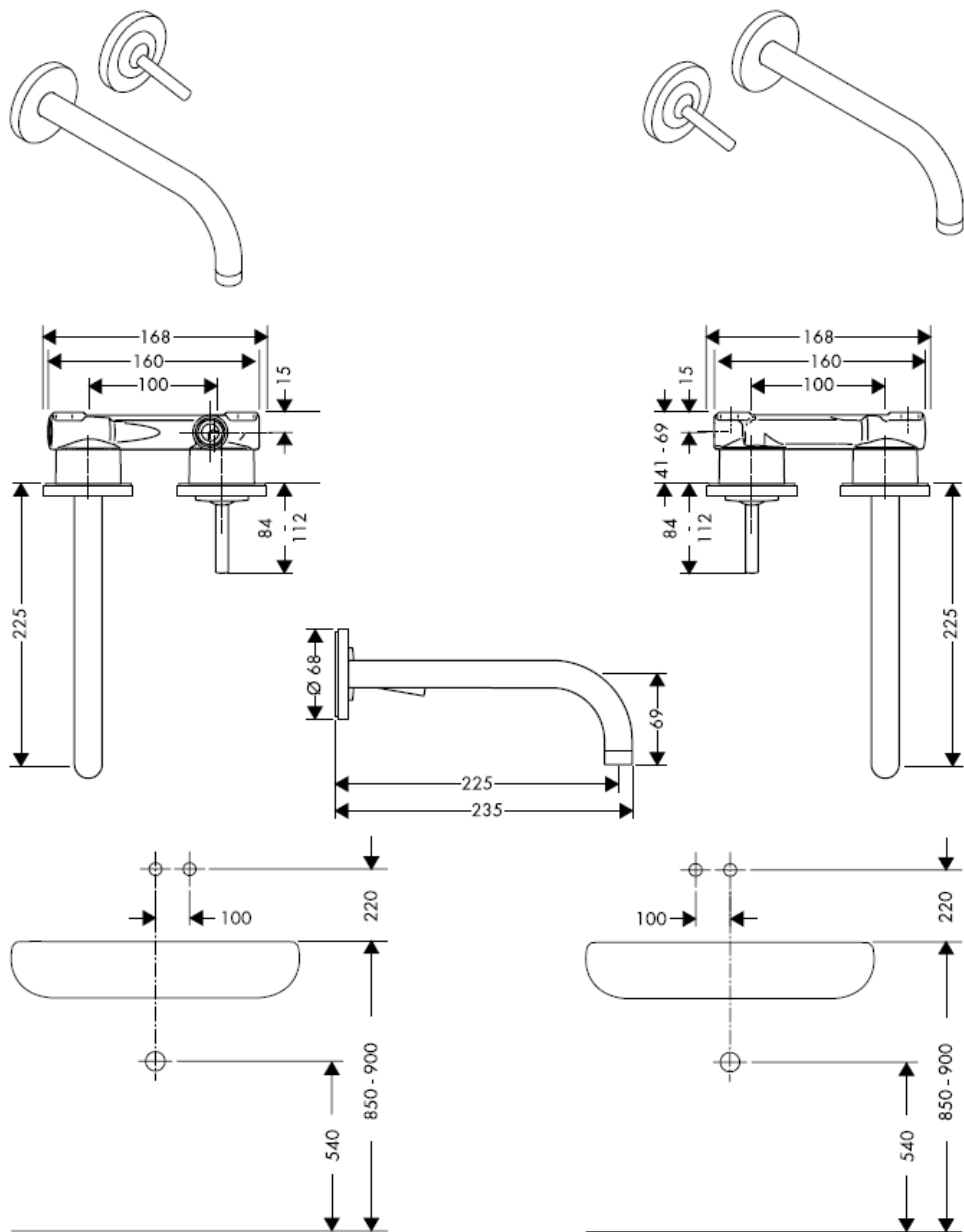

Citterio 39115XXX

Steel 35116800

Uno 38116XXX

Galutinis montavimas

Citterio 39116XXX

hansgrohe

Uputstva za instalaciju

Uno / Steel / Citterio
38111180