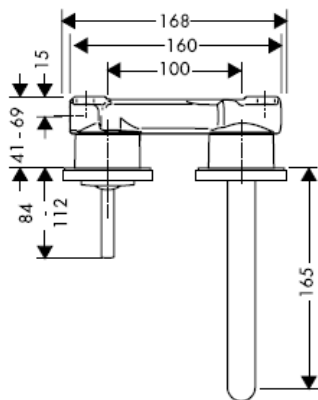

Pozor! Armatura se musí montovat,
proplachovat a testovat podle platných norem!

Steel 35112800

Uno 38112XXX

Citterio 39112XXX

Steel 35113800

Uno 38113XXX

Citterio 39113XXX

Steel 35115800