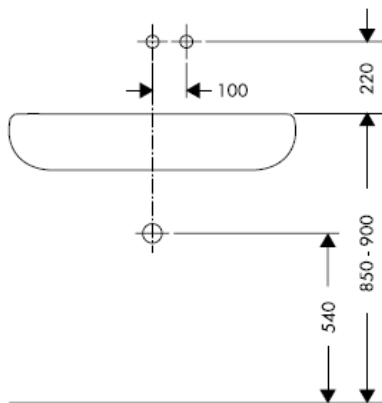

DVGW	P-IX	SVGW	ACS	NF	WRAS	KIWA
	P-IX 18117/IO				X	

Advarsel! Ifølge gældende regler, skal armaturet monteres, skylles igennem og afprøves.

Steel 35112800

Uno 38112XXX

Citterio 39112XXX

Slutmontering

Steel 35113800