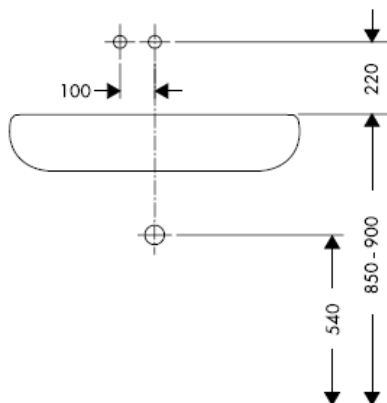

Uno 38115XXX