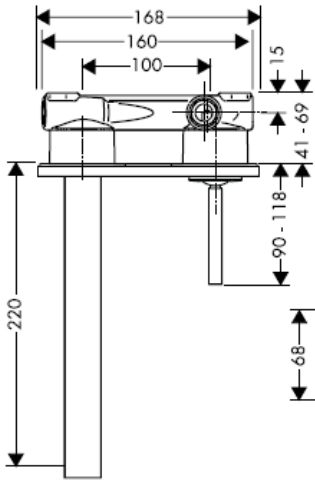

Citterio 39113XXX

Steel 35115800

Uno 38115XXX

Citterio 39115XXX

Steel 35116800

Citterio 39116XXX

Navodila za montažo

Uno / Steel / Citterio
38111180