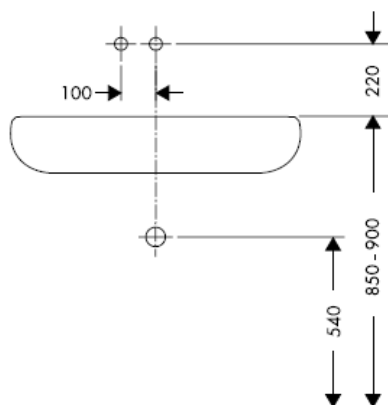

Uno 38115XXX