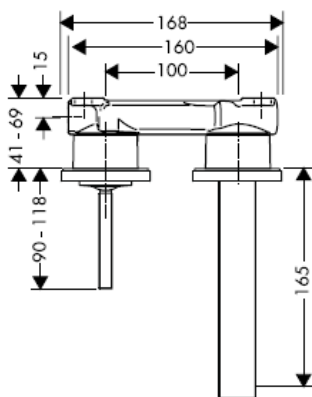

OBS! Blandaren måste installeras, genomspolas och testas enligt gällande föreskrifter.

Steel 35112800

Uno 38112XXX

Citterio 39112XXX

Slutmontering

Steel 35113800

Uno 38113XXX

Citterio 39113XXX