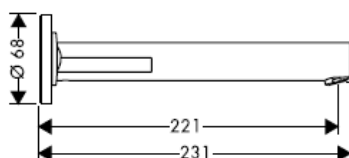

Steel 35116800