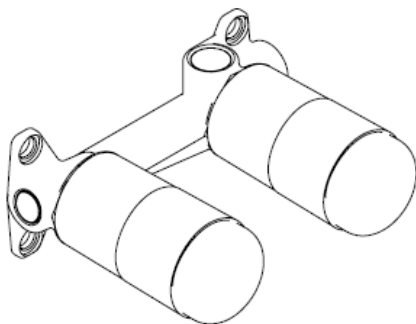

Steel 35116800

Uno 38116XXX

总装配

Citterio 39116XXX

hansgrohe

Инструкция по монтажу

Uno / Steel / Citterio
38111180

AXOR[®]
hansgrohe