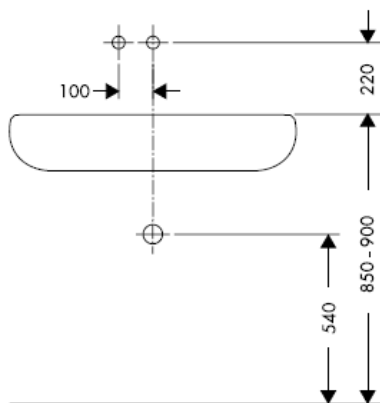

Steel 35112800