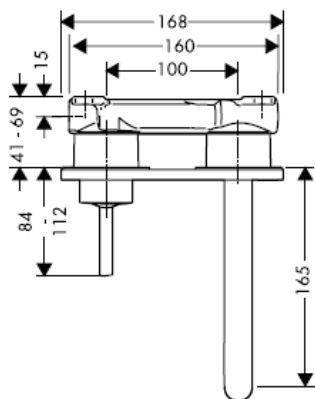

AXOR[®]

hansgrohe

Keurmerk

DVGW	P-IX	SVGW	ACS	NF	WRAS	KIWA
	P-IX 18117/IO				X	

Montage

Attentie! Leidingen doorspoelen volgens Norm. De mengkraan vervolgens monteren en controleren!

Steel 35112800

Uno 38112XXX