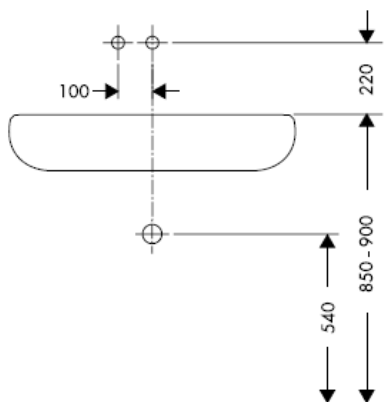

Steel 35115800