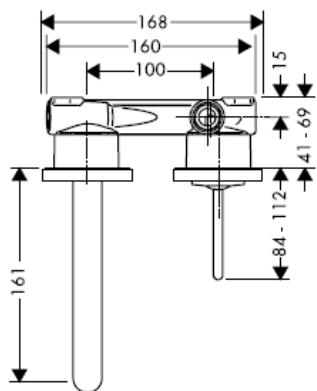

Steel 35113800