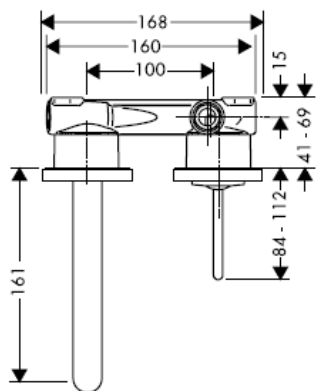

Steel 35113800