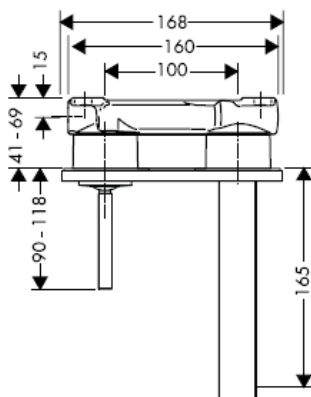

Citterio 39112XXX