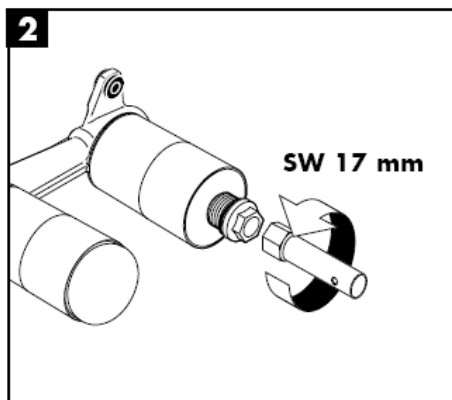

11/2007
9.09966.03
Deutsch

Instructions de montage

Uno / Steel / Citterio
38111180

AXOR[®]
hansgrohe

Classification acoustique et débit

DVGW	P-IX	SVGW	ACS	NF	WRAS	KIWA
	P-IX 18117/IO				X	

Montage

Attention! La robinetterie doit être installée, rincée et contrôlée conformément aux normes valables!