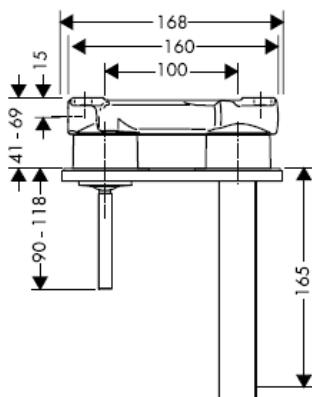

Citterio 39112XXX