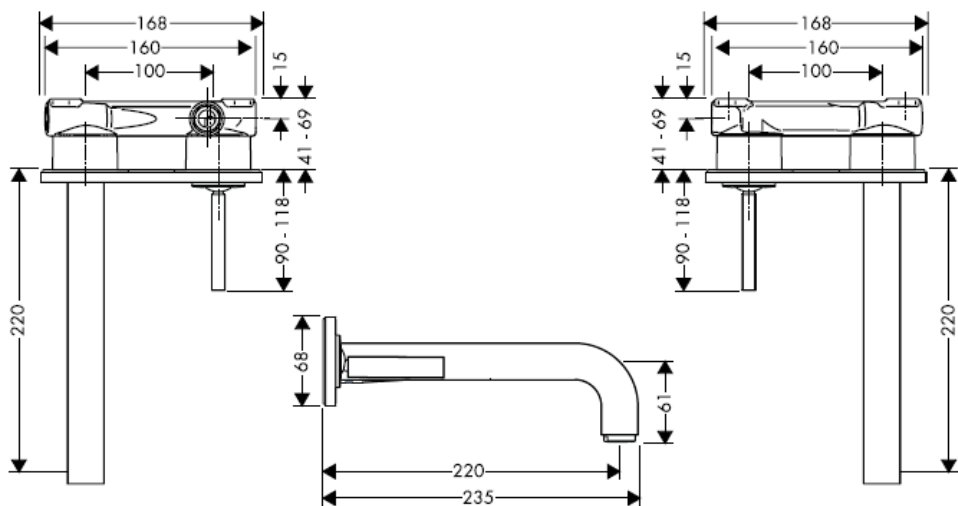

Citterio 39115XXX