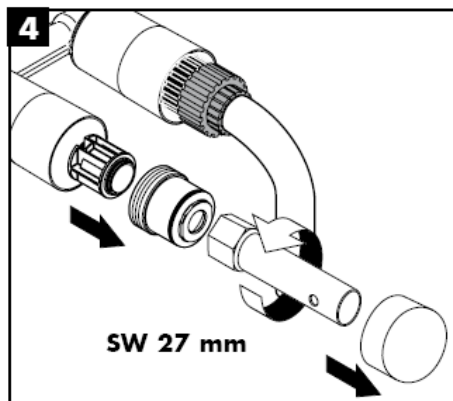

Montavimo instrukcijos

Uno / Steel / Citterio
38111180

AXOR[®]
hansgrohe

Bandyto pažyma

DVGW	P-IX	SVGW	ACS	NF	WRAS	KIWA
	P-IX 18117/IO				X	

Dėmesio! Maišytuvas privalo būti montuojamas, išleidžiamas ir patikrinamas pagal galiojančias normas!