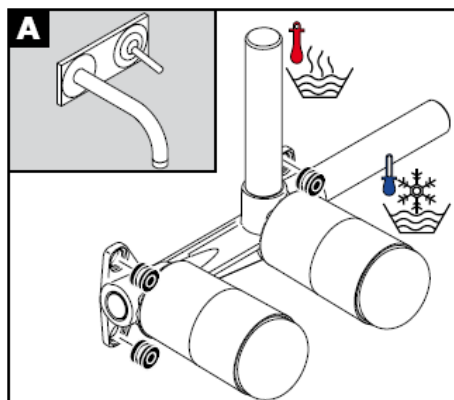

11/2007
9.09966.03
Deutsch

Instructions de montage

Uno / Steel / Citterio
38111180

AXOR[®]
hansgrohe

Classification acoustique et débit

DVGW	P-IX	SVGW	ACS	NF	WRAS	KIWA
	P-IX 18117/IO				X	

Montage

Attention! La robinetterie doit être installée, rincée et contrôlée conformément aux normes valables!