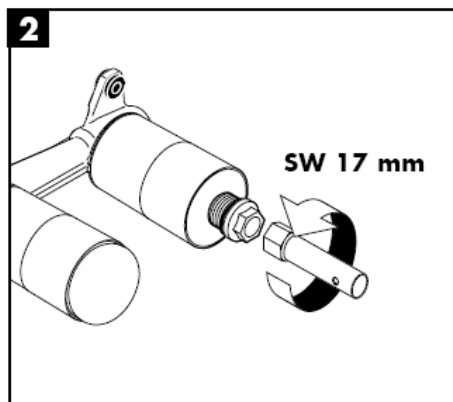

Istruzioni per Installazione

Uno / Steel / Citterio
38111180

AXOR[®]
hansgrohe

Segno di verifica

DVGW	P-IX	SVGW	ACS	NF	WRAS	KIWA
	P-IX 18117/IO				X	

Attenzione! La rubinetteria deve essere installata, pulita e testata secondo le istruzioni riportate!