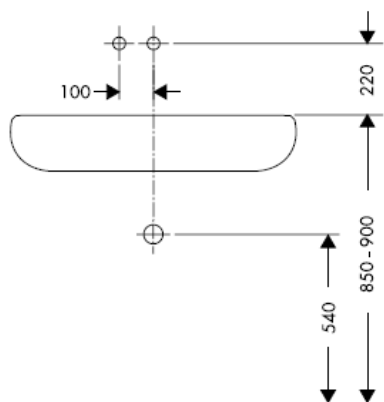

Uno 38112XXX