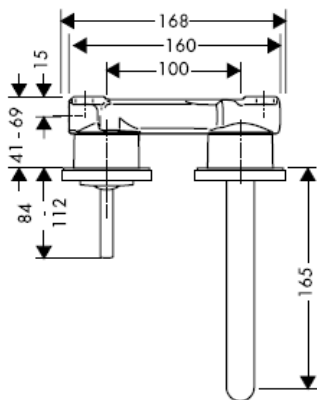

Uno 38113XXX