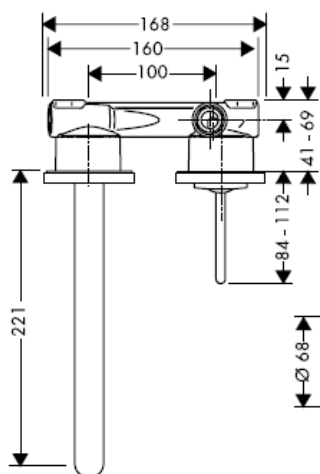

Steel 35115800

Uno 38115XXX

Citterio 39115XXX

Steel 35116800

Uno 38116XXX

Slutmontering

Citterio 39116XXX

hansgrohe