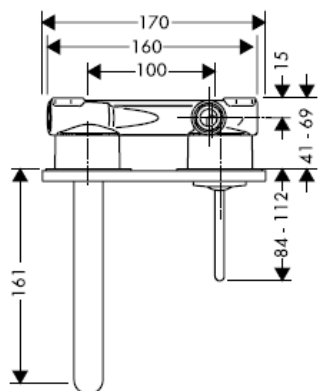

Montare finală

Steel 35112800