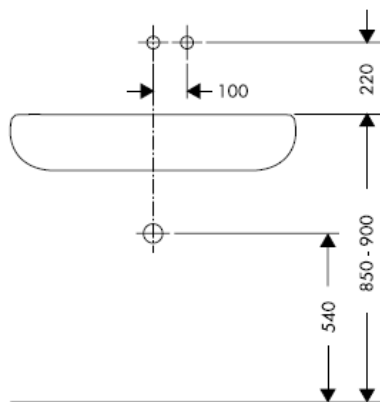

DVGW	P-IX	SVGW	ACS	NF	WRAS	KIWA
	P-IX 18117/IO				X	

Advarsel! Ifølge gældende regler, skal armaturet monteres, skylles igennem og afprøves.

Steel 35112800

Uno 38112XXX

Citterio 39112XXX

Slutmontering

Steel 35113800