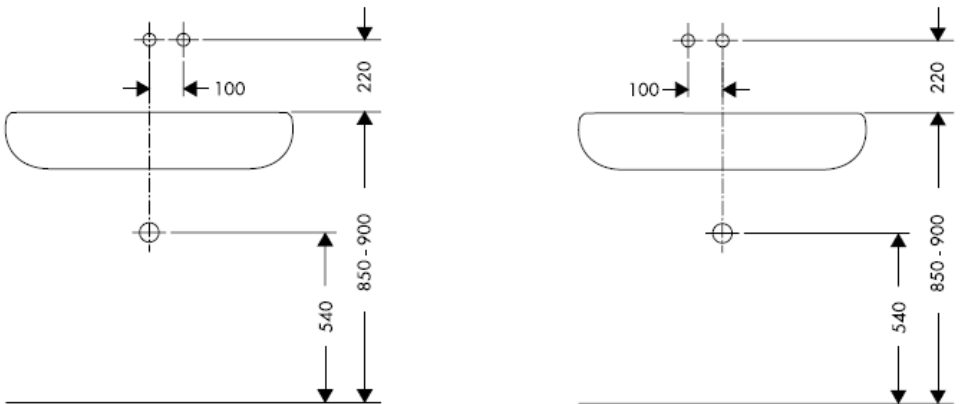

Steel 35116800

Uno 38116XXX

Acabamento Fina

Citterio 39116XXX

hansgrohe

Instrukcja montażu

Uno / Steel / Citterio
38111180

AXOR[®]