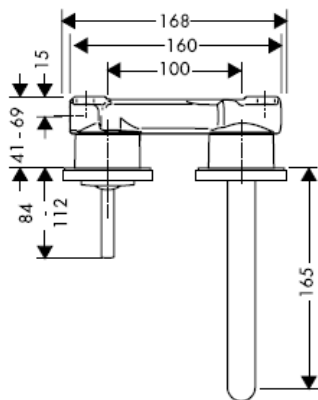

OBS! Blandaren måste installeras, genomspolas och testas enligt gällande föreskrifter.

Steel 35112800

Uno 38112XXX

Citterio 39112XXX

Slutmontering

Steel 35113800

Uno 38113XXX

Citterio 39113XXX