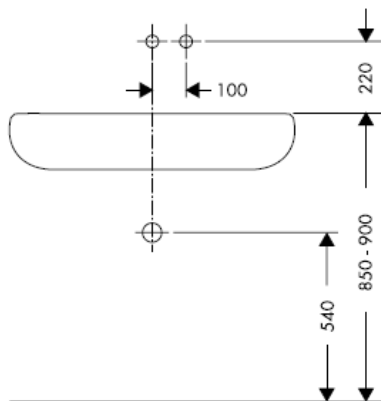

Pozor! Armatura se musí montovat,
proplachovat a testovat podle platných norem!

Steel 35112800

Uno 38112XXX

Citterio 39112XXX

Steel 35113800

Uno 38113XXX

Citterio 39113XXX

Steel 35115800