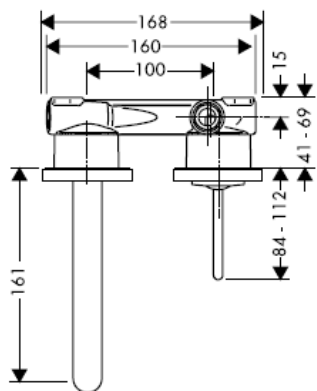

Sluttmontasje

Steel 35113800