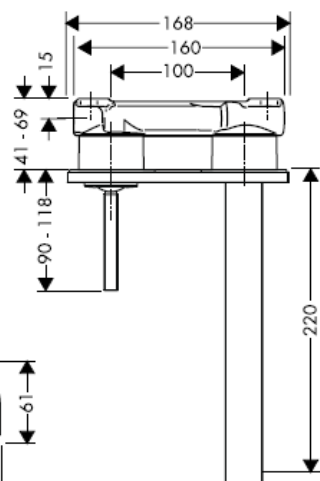

Citterio 39112XXX

Sluttmontasje

Steel 35113800

Uno 38113XXX

Citterio 39113XXX

Steel 35115800

Uno 38115XXX

Citterio 39115XXX