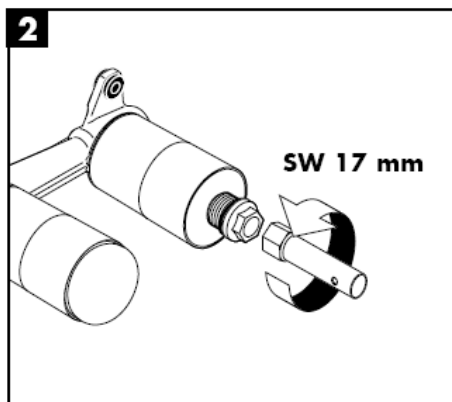

Instrucțiuni de montare

Uno / Steel / Citterio
38111180

AXOR[®]
hansgrohe

Certificat de testare

DVGW	P-IX	SVGW	ACS	NF	WRAS	KIWA
	P-IX 18117/IO				X	

Atenție! Bateria trebuie montată, clătită și verificată conform normelor în vigoare.