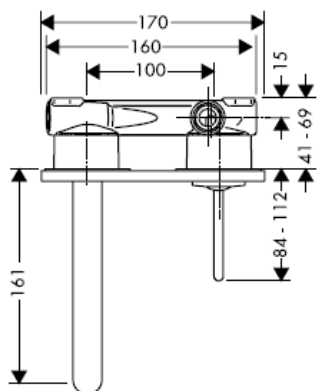

DVGW	P-IX	SVGW	ACS	NF	WRAS	KIWA
	P-IX 18117/IO				X	

Advarsel! Ifølge gældende regler, skal armaturet monteres, skylles igennem og afprøves.

Steel 35112800

Uno 38112XXX

Citterio 39112XXX

Slutmontering

Steel 35113800