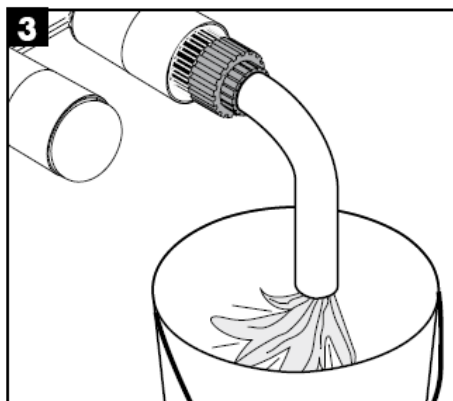

Montaż końcowy

Citterio 39116XXX

hansgrohe

Montážní návod

Uno / Steel / Citterio
38111180

AXOR[®]
hansgrohe

zkušební značka

DVGW	P-IX	SVGW	ACS	NF	WRAS	KIWA
	P-IX 18117/IO				X	