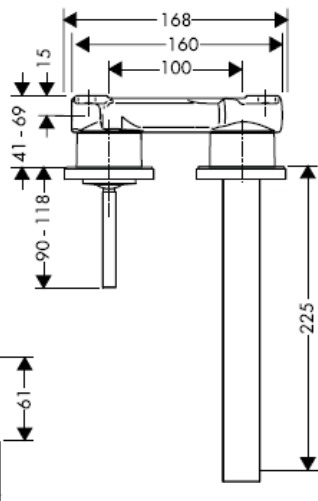

Citterio 39115XXX

Steel 35116800

Uno 38116XXX

Završna montaža

Citterio 39116XXX

hansgrohe

Montasjeveiledning

Uno / Steel / Citterio
38111180