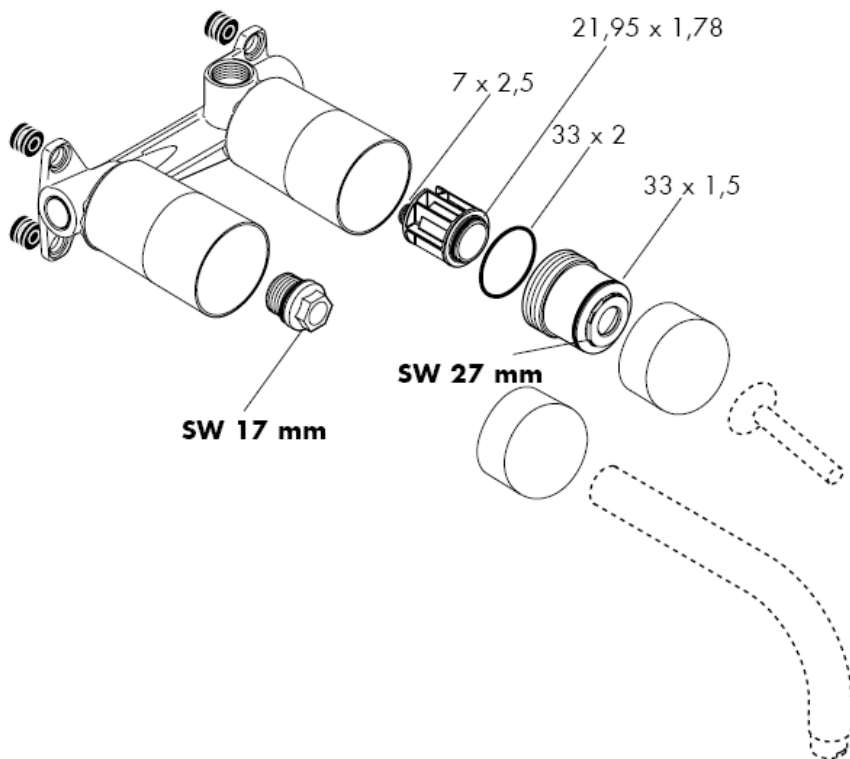

Osvedčenie o skúške

DVGW	P-IX	SVGW	ACS	NF	WRAS	KIWA
	P-IX 18117/IO				X