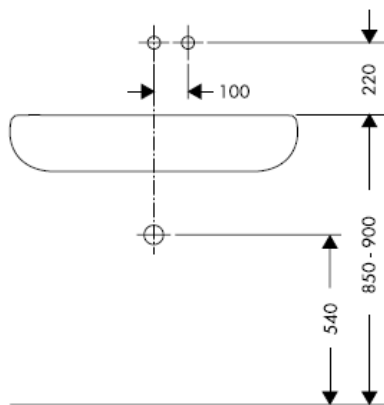

Citterio 39115XXX