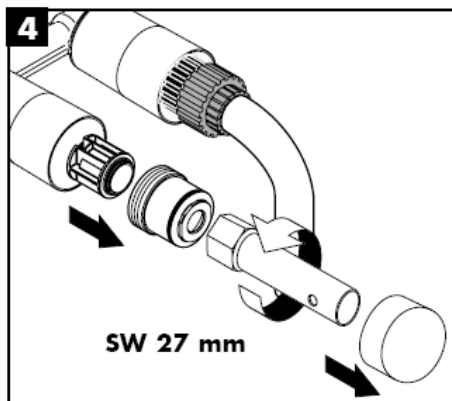

Uno / Steel / Citterio
38111180

AXOR[®]
hansgrohe

Marca de verificación

DVGW	P-IX	SVGW	ACS	NF	WRAS	KIWA
	P-IX 18117/IO				X	

¡Atención! El grifo tiene que ser instalado, probado y testado, según las normas en vigor.