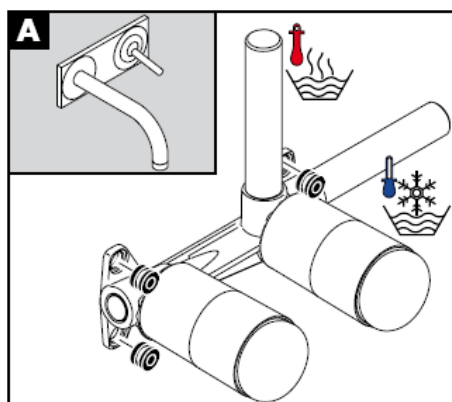

hansgrohe

Uputstvo za montažu

Uno / Steel / Citterio
38111180

AXOR[®]

hansgrohe

Ispitni znak

DVGW	P-IX	SVGW	ACS	NF	WRAS	KIWA
	P-IX 18117/IO				X	

Pažnja! Armatura mora biti postavljena, isprana i testirana prema važećim normama!