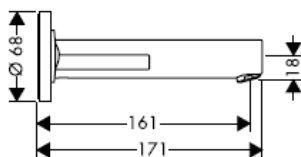

Pozor! Armatura se musí montovat,
proplachovat a testovat podle platných norem!

Steel 35112800

Uno 38112XXX

Citterio 39112XXX

Steel 35113800

Uno 38113XXX

Citterio 39113XXX

Steel 35115800