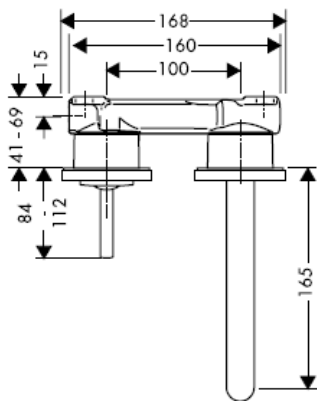

Uno 38113XXX