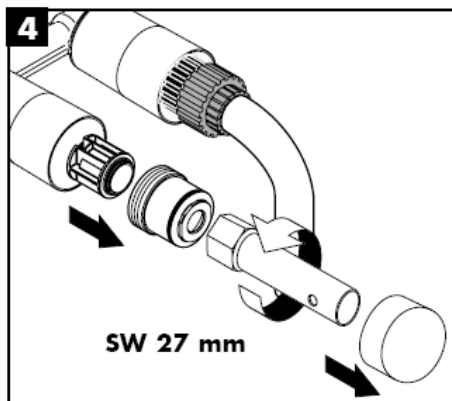

Montageanleitung

Uno / Steel / Citterio
38111180

AXOR[®]
hansgrohe

Prüfzeichen

DVGW	P-IX	SVGW	ACS	NF	WRAS	KIWA
	P-IX 18117/IO				X	

Achtung! Die Armatur muss nach den gültigen Normen montiert, gespült und geprüft werden!