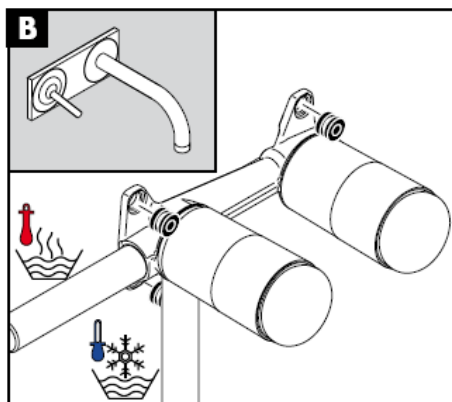

AXOR[®]

hansgrohe

Keurmerk

DVGW	P-IX	SVGW	ACS	NF	WRAS	KIWA
	P-IX 18117/IO				X	

Montage

Attentie! Leidingen doorspoelen volgens Norm. De mengkraan vervolgens monteren en controleren!

Steel 35112800

Uno 38112XXX