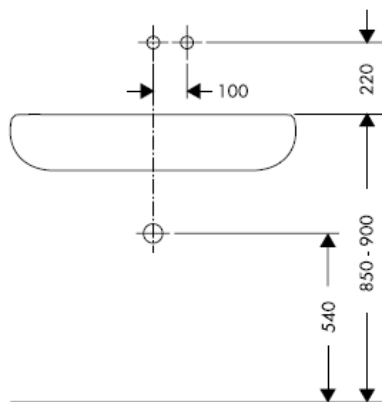

Uno 38112XXX