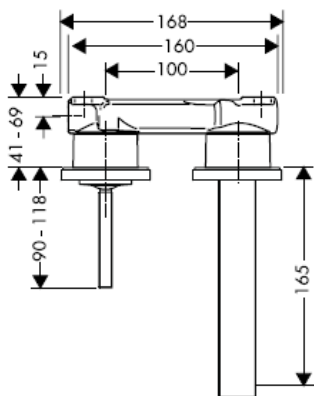

Citterio 39112XXX

Sluttmontasje

Steel 35113800

Uno 38113XXX

Citterio 39113XXX

Steel 35115800

Uno 38115XXX

Citterio 39115XXX