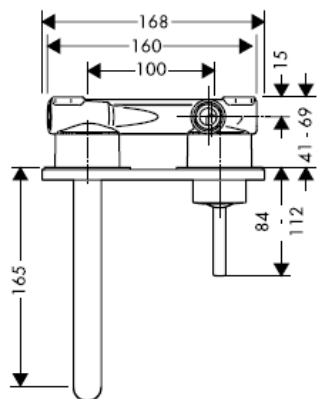

Montaje final

Uno 38112XXX