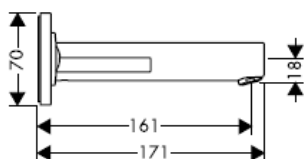

Steel 35112800