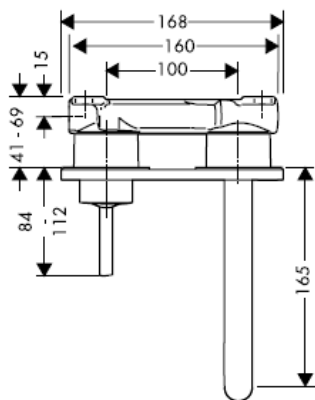

Uno 38112XXX