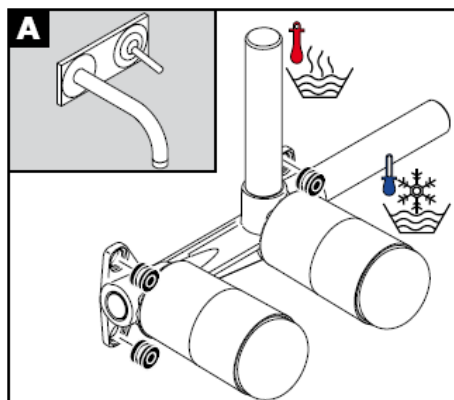

Loppuasennus

Citterio 39116XXX

hansgrohe

Monteringsanvisning

Uno / Steel / Citterio
38111180

AXOR[®]
hansgrohe

Testsigill

DVGW	P-IX	SVGW	ACS	NF	WRAS	KIWA
	P-IX 18117/IO				X	