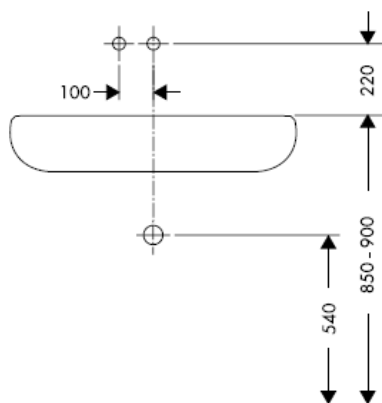

Steel 35115800