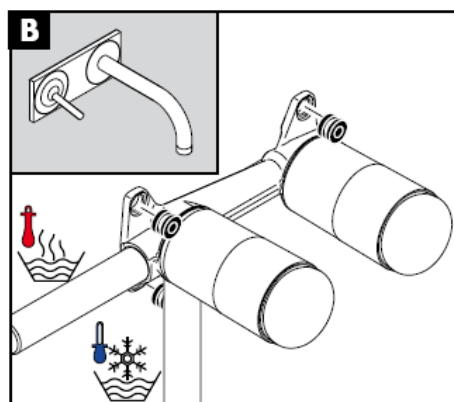

11/2007
9.09966.03
Slovensky

组装说明

Uno / Steel / Citterio
38111180

AXOR[®]
hansgrohe

检验标记

DVGW	P-IX	SVGW	ACS	NF	WRAS	KIWA
	P-IX 18117/IO				X	

注意！
必须按照现行的规定安装，冲洗和测试产品！

Steel 35112800