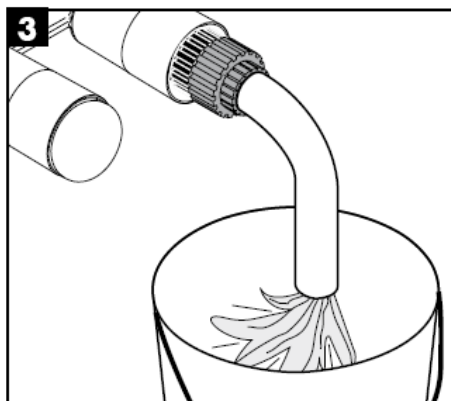

hansgrohe

Montāžas instrukcija

Uno / Steel / Citterio
38111180

AXOR[®]
hansgrohe

Pārbaudes zīme

DVGW	P-IX	SVGW	ACS	NF	WRAS	KIWA
	P-IX 18117/IO				X	

Uzmanību! Armatūra jāuzstāda, jāizskalo un jāpārbauda atbilstoši spēkā esošajām normām!