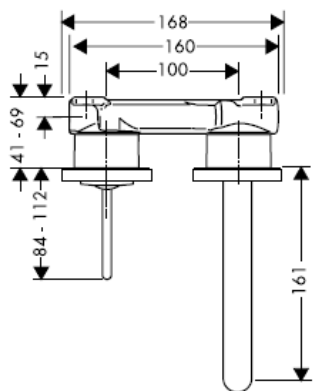

Steel 35113800