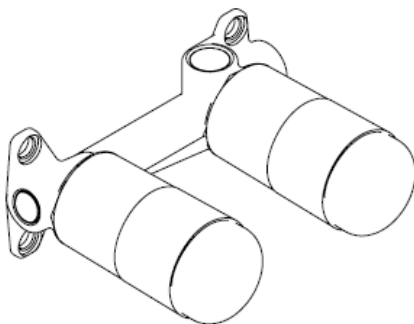

Citterio 39115XXX

Steel 35116800

Uno 38116XXX

Окончательная сборка

Citterio 39116XXX

hansgrohe

Szerelési útmutató

Uno / Steel / Citterio
38111180