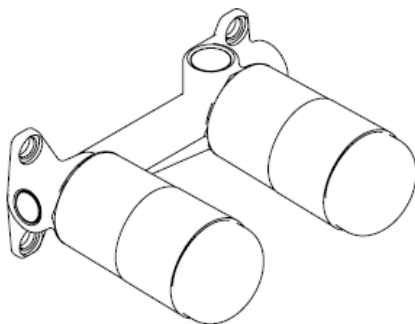

Uno 38115XXX

Citterio 39115XXX

Steel 35116800

Uno 38116XXX

Konečná montáž

Citterio 39116XXX

hansgrohe

Montážny návod