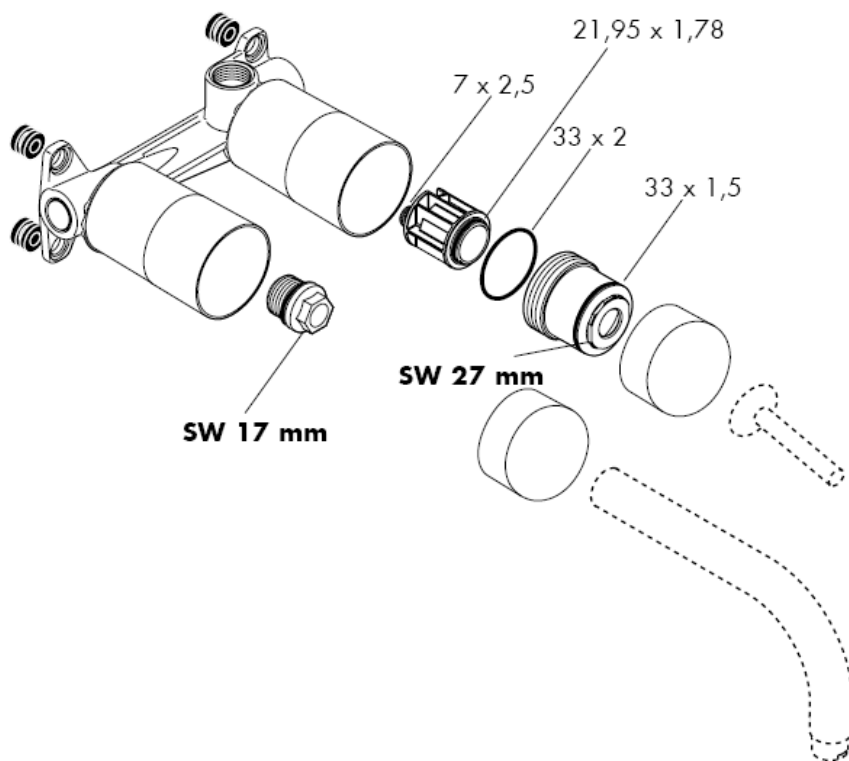

ACS

NF

WRAS

KIWA

P-IX
18117/IO

X

Atenção! A misturadora deve ser instalada, purgada e testada de acordo com as normas em vigor!

Steel 35112800