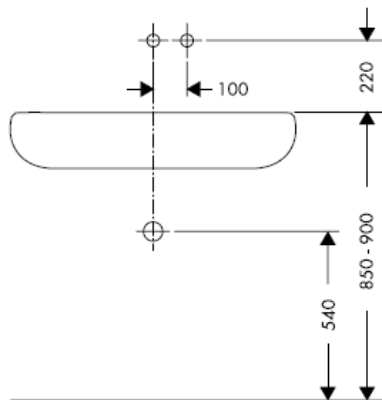

Uno 38112XXX