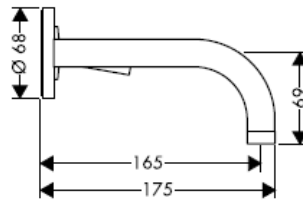

hansgrohe

DVGW	P-IX	SVGW	ACS	NF	WRAS	KIWA
	P-IX 18117/IO				X	

تنبيه! يجب تركيب الوصلة، وغمرها بالماء واختبارها وفقاً للمعايير السارية!

Steel 35112800

Uno 38112XXX

Citterio 39112XXX

Steel 35113800

Uno 38113XXX