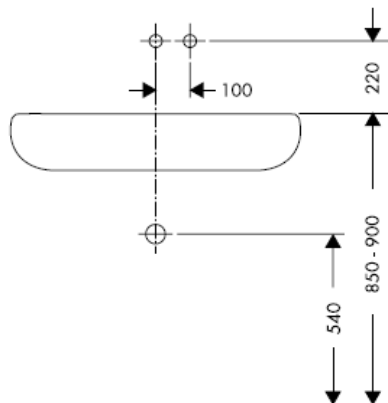

Uno 38115XXX