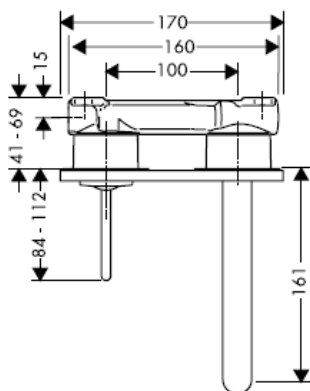

Steel 35112800