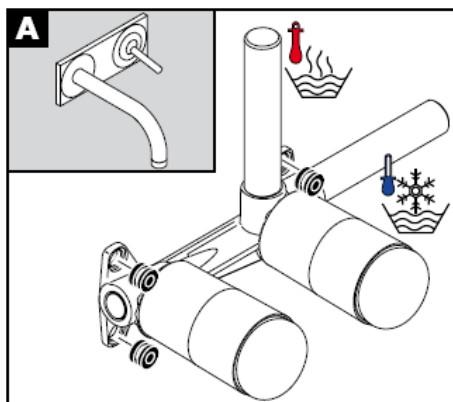

Istruzioni per Installazione

Uno / Steel / Citterio
38111180

AXOR[®]
hansgrohe

Segno di verifica

DVGW	P-IX	SVGW	ACS	NF	WRAS	KIWA
	P-IX 18117/IO				X	

Attenzione! La rubinetteria deve essere installata, pulita e testata secondo le istruzioni riportate!