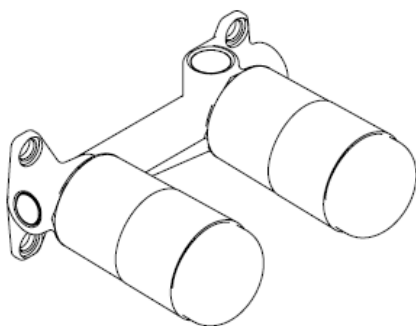

Steel 35116800

Uno 38116XXX

Sluttmontasje

Citterio 39116XXX

hansgrohe

РЪКОВОДСТВО ЗА МОНТАЖ

Uno / Steel / Citterio
38111180

AXOR[®]
hansgrohe