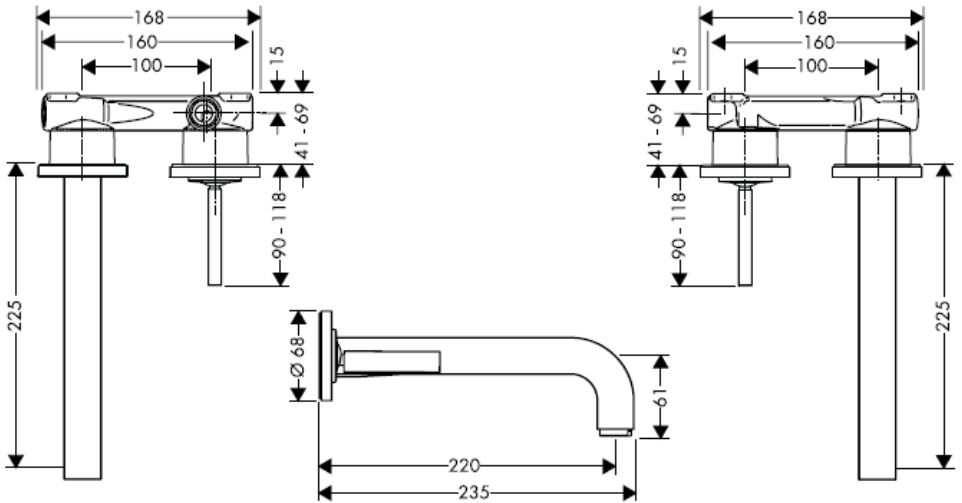

Endmontage

Citterio 39116XXX

hansgrohe

Hansgrohe · Postfach 1145 · D-77761 Schiltach · Telefon +49 (0) 78 36/51-1282 · Telefax +49 (0) 7836/511440
E-Mail: info@hansgrohe.com · Internet: www.hansgrohe.com

11/2007
9.09966.03
Deutsch