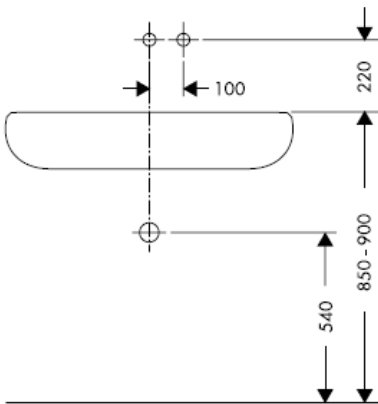

Uno 38115XXX

Citterio 39115XXX

Steel 35116800

Uno 38116XXX

Konečná montáž

Citterio 39116XXX

hansgrohe

Montážny návod