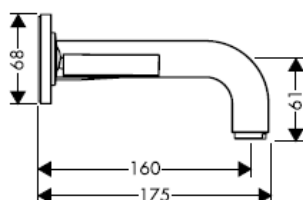

Citterio 39112XXX