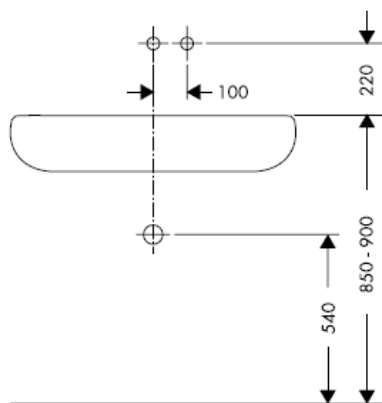

DVGW	P-IX	SVGW	ACS	NF	WRAS	KIWA
	P-IX 18117/IO				X	

Advarsel! Ifølge gældende regler, skal armaturet monteres, skylles igennem og afprøves.

Steel 35112800

Uno 38112XXX

Citterio 39112XXX

Slutmontering

Steel 35113800