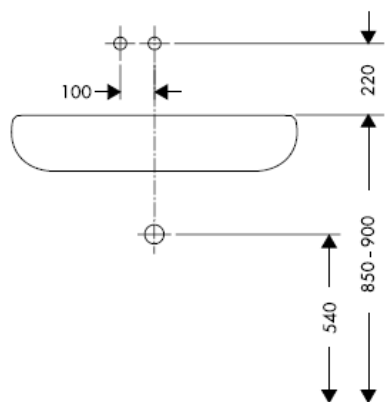

Uno 38112XXX