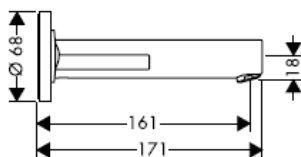

Steel 35113800