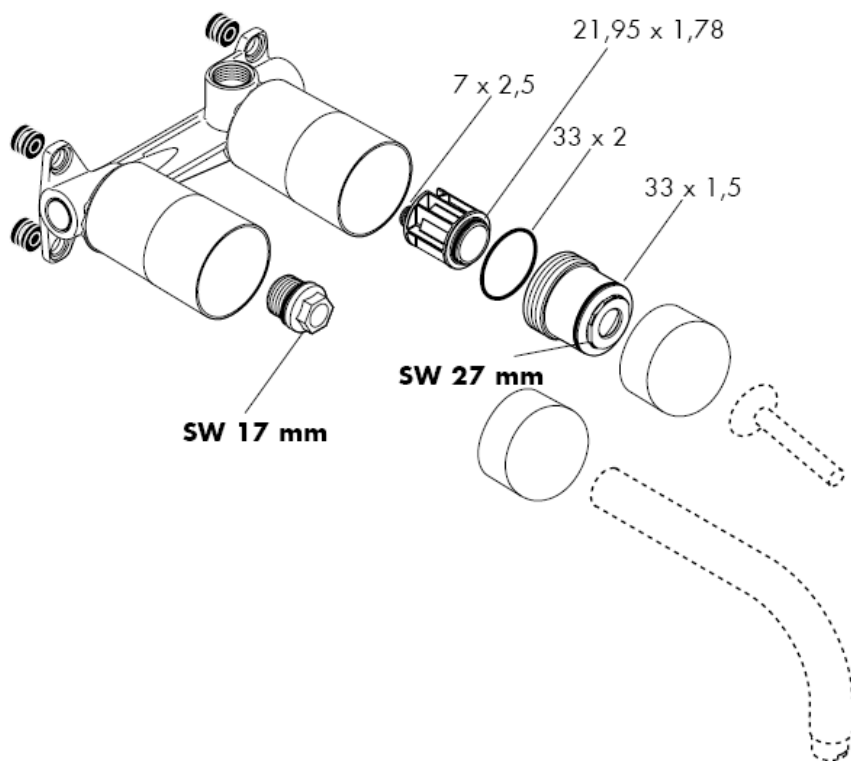

Montavimo instrukcijos

Uno / Steel / Citterio
38111180

AXOR[®]
hansgrohe

Bandyto pažyma

DVGW	P-IX	SVGW	ACS	NF	WRAS	KIWA
	P-IX 18117/IO				X	

Dėmesio! Maišytuvas privalo būti montuojamas, išleidžiamas ir patikrinamas pagal galiojančias normas!