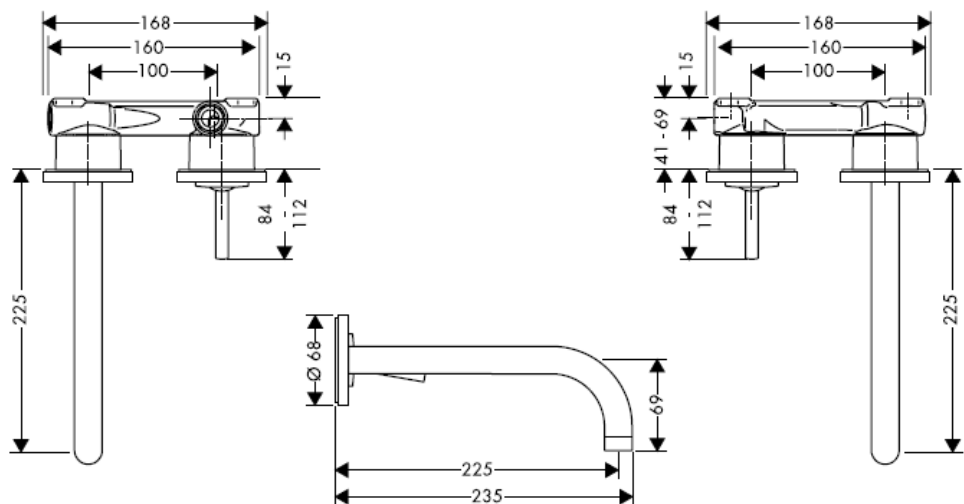

Uno 38116XXX