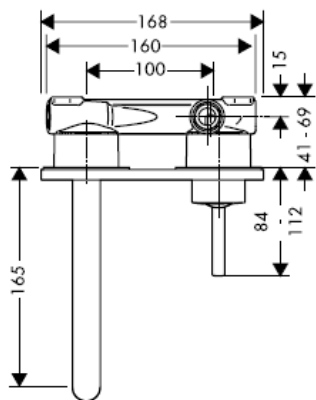

Uno 38112XXX