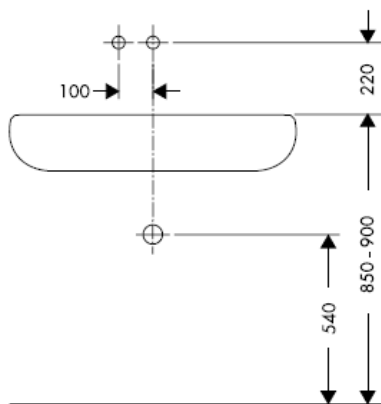

Citterio 39112XXX