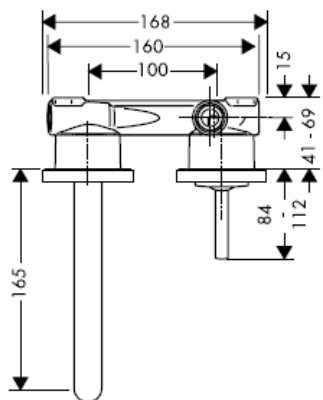

OBS! Blandaren måste installeras, genomspolas och testas enligt gällande föreskrifter.

Steel 35112800

Uno 38112XXX

Citterio 39112XXX

Slutmontering

Steel 35113800

Uno 38113XXX

Citterio 39113XXX