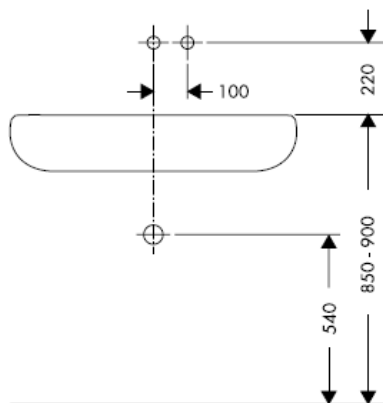

Pozor! Armatura se musí montovat,
proplachovat a testovat podle platných norem!

Steel 35112800

Uno 38112XXX

Citterio 39112XXX

Steel 35113800

Uno 38113XXX

Citterio 39113XXX

Steel 35115800