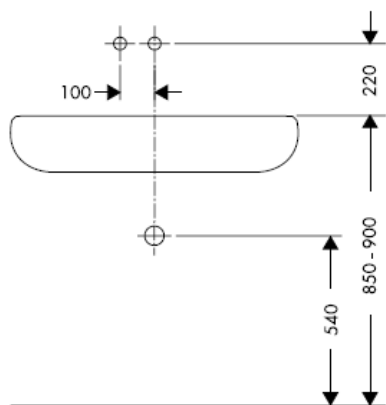

Citterio 39115XXX