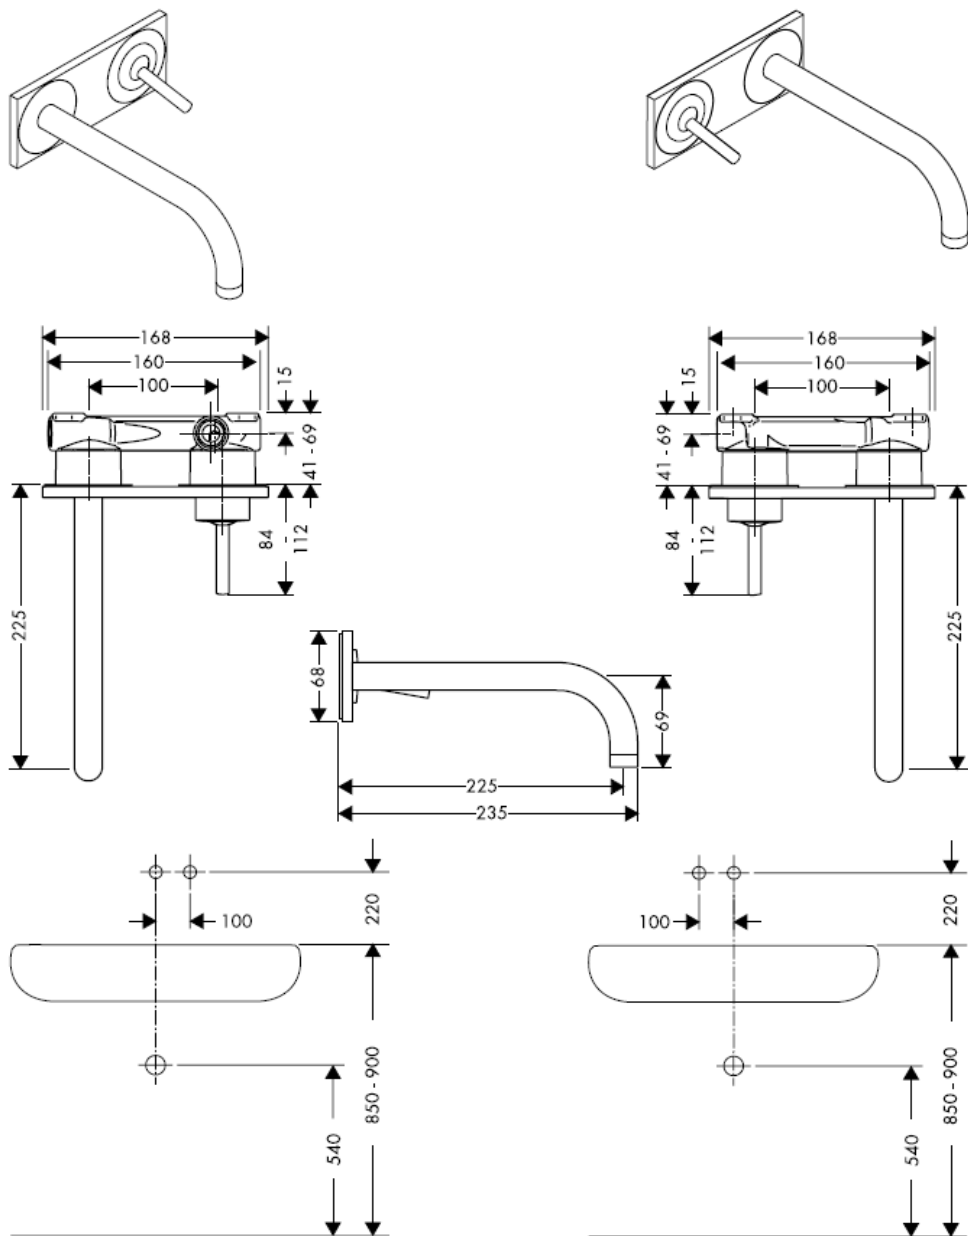

Uno 38115XXX