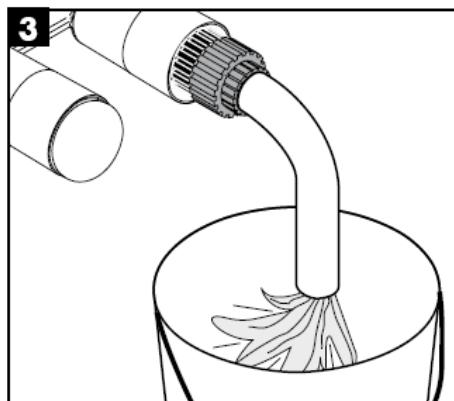

11/2007
9.09966.03
Deutsch

Instructions de montage

Uno / Steel / Citterio
38111180

AXOR[®]
hansgrohe

Classification acoustique et débit

DVGW	P-IX	SVGW	ACS	NF	WRAS	KIWA
	P-IX 18117/IO				X	

Montage

Attention! La robinetterie doit être installée, rincée et contrôlée conformément aux normes valables!