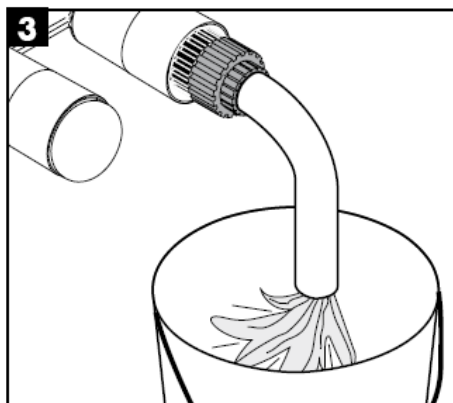

AXOR[®]

hansgrohe

Keurmerk

DVGW	P-IX	SVGW	ACS	NF	WRAS	KIWA
	P-IX 18117/IO				X	

Montage

Attentie! Leidingen doorspoelen volgens Norm. De mengkraan vervolgens monteren en controleren!

Steel 35112800

Uno 38112XXX