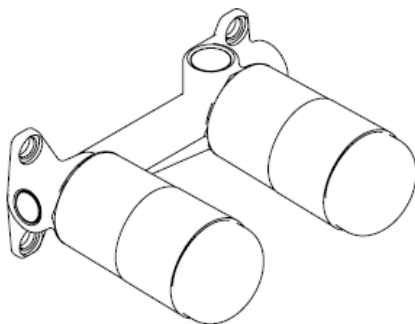

Montaje final

Steel 35116800

Uno 38116XXX

Montaje final

Citterio 39116XXX

hansgrohe

Handleiding

Uno / Steel / Citterio
38111180