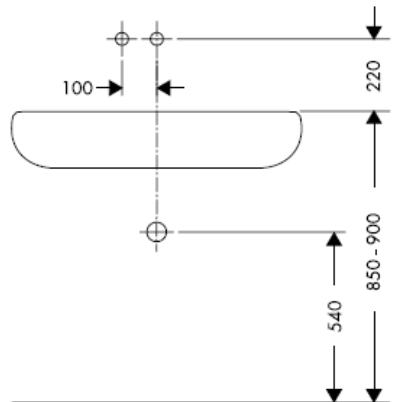

Uno 38115XXX