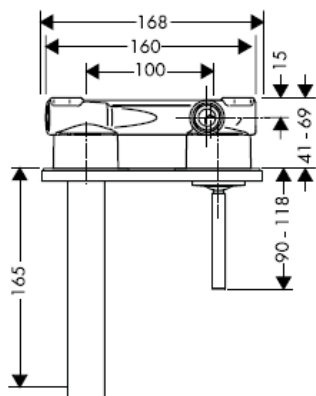

Citterio 39112XXX