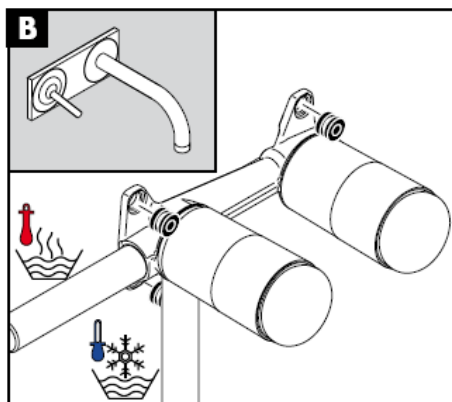

Instrucțiuni de montare

Uno / Steel / Citterio
38111180

AXOR[®]
hansgrohe

Certificat de testare

DVGW	P-IX	SVGW	ACS	NF	WRAS	KIWA
	P-IX 18117/IO				X	

Atenție! Bateria trebuie montată, clătită și verificată conform normelor în vigoare.