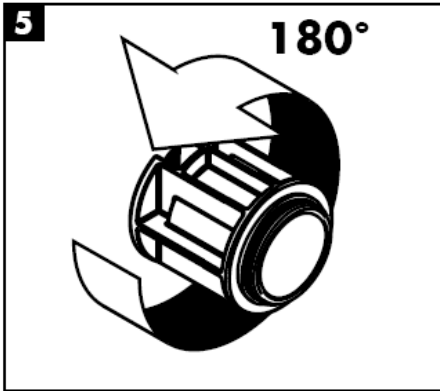

hansgrohe

Znak jakości

DVGW	P-IX	SVGW	ACS	NF	WRAS	KIWA
	P-IX 18117/IO				X	

Uwaga! Armatura musi być zamontowana, przepłukana i wypróbowana według obowiązujących norm!

Steel 35112800

Uno 38112XXX

Citterio 39112XXX