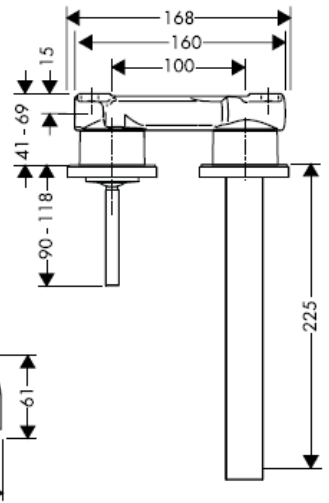

Citterio 39115XXX

Steel 35116800

Uno 38116XXX

Citterio 39116XXX

hansgrohe

تعليمات التجميع

Uno / Steel / Citterio
38111180

AXOR[®]