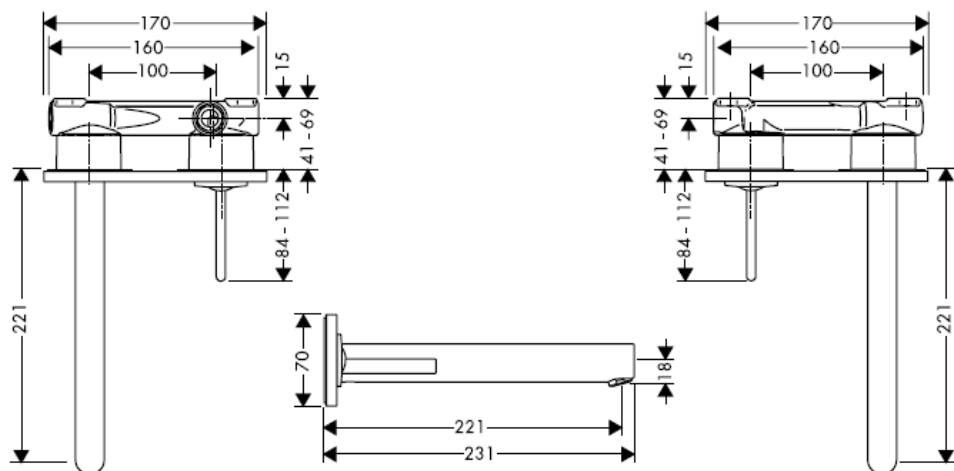

Steel 35115800