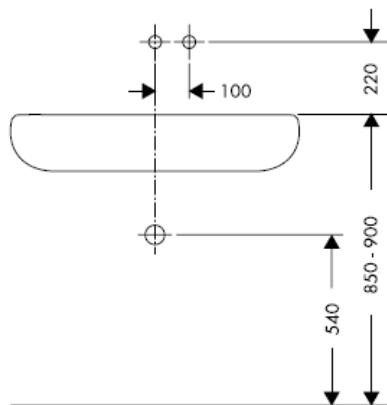

Pozor! Armatura se musí montovat,
proplachovat a testovat podle platných norem!

Steel 35112800

Uno 38112XXX

Citterio 39112XXX

Steel 35113800

Uno 38113XXX

Citterio 39113XXX

Steel 35115800