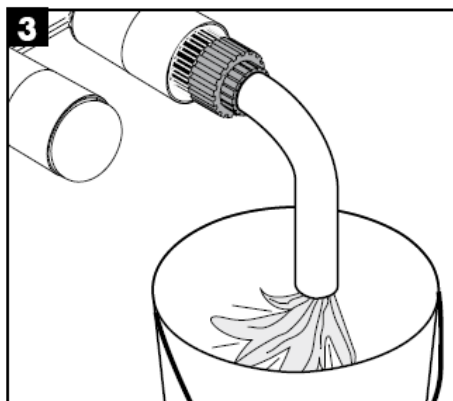

Montageanleitung

Uno / Steel / Citterio
38111180

AXOR[®]
hansgrohe

Prüfzeichen

DVGW	P-IX	SVGW	ACS	NF	WRAS	KIWA
	P-IX 18117/IO				X	

Achtung! Die Armatur muss nach den gültigen Normen montiert, gespült und geprüft werden!