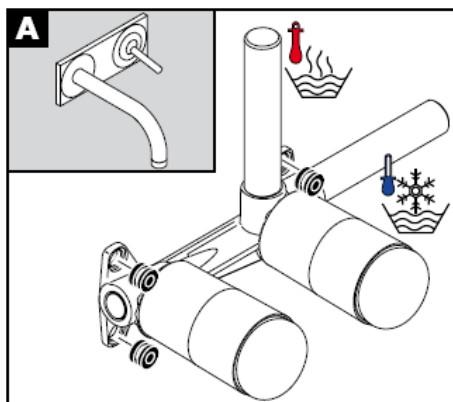

Montaż końcowy

Citterio 39116XXX

hansgrohe

Montážní návod

Uno / Steel / Citterio
38111180

AXOR[®]
hansgrohe

zkušební značka

DVGW	P-IX	SVGW	ACS	NF	WRAS	KIWA
	P-IX 18117/IO				X	