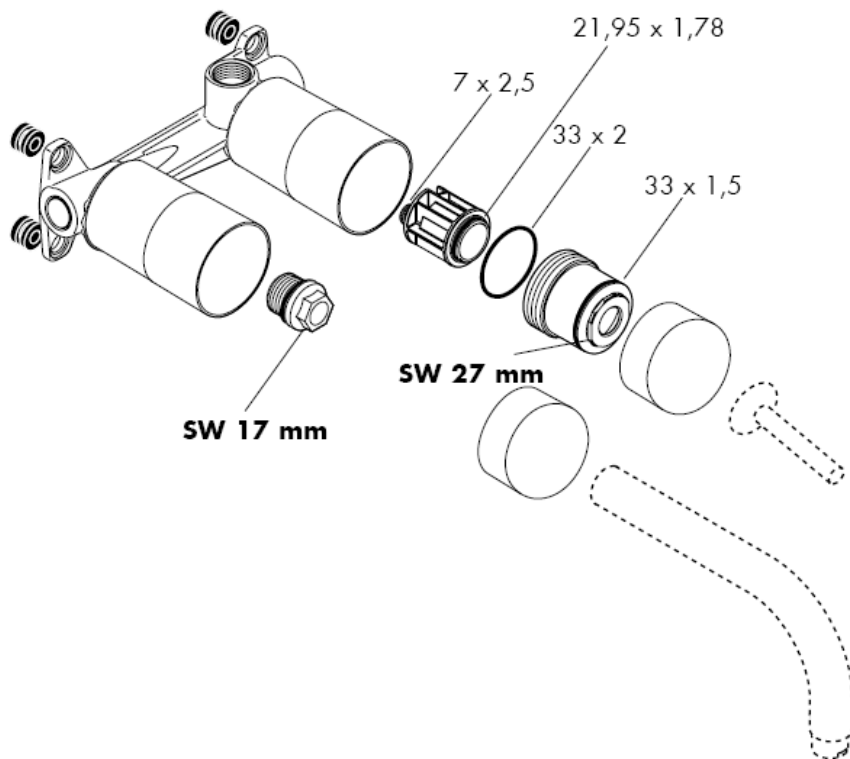

Godkendelse

DVGW	P-IX	SVGW	ACS	NF	WRAS	KIWA
	P-IX 18117/IO				X