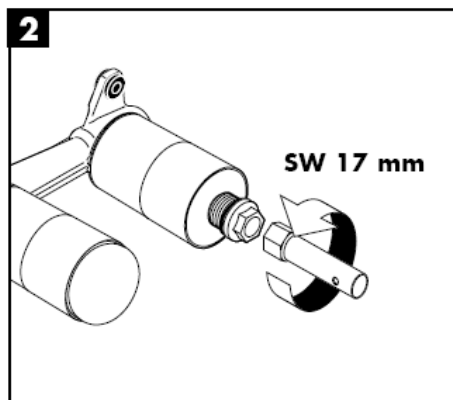

Uno / Steel / Citterio
38111180

AXOR[®]
hansgrohe

Osvedčenie o skúške

DVGW	P-IX	SVGW	ACS	NF	WRAS	KIWA
	P-IX 18117/IO				X	

Pozor! Batéria sa musí montovať,
preplachovať a testovať podľa platných noriem!

Steel 35112800