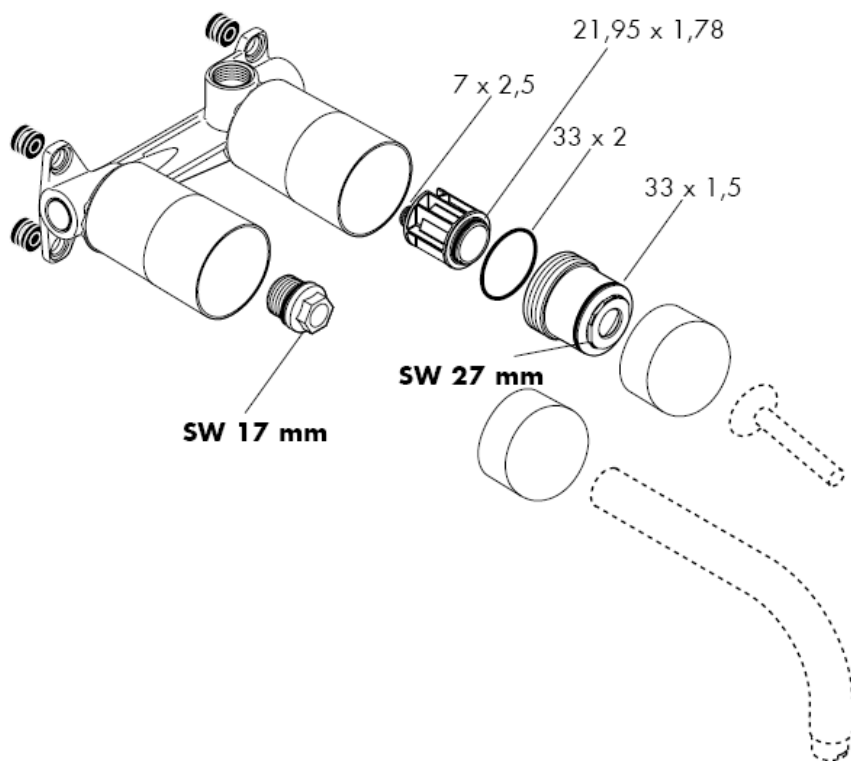

Montageanleitung

Uno / Steel / Citterio
38111180

AXOR[®]
hansgrohe

Prüfzeichen

DVGW	P-IX	SVGW	ACS	NF	WRAS	KIWA
	P-IX 18117/IO				X	

Achtung! Die Armatur muss nach den gültigen Normen montiert, gespült und geprüft werden!