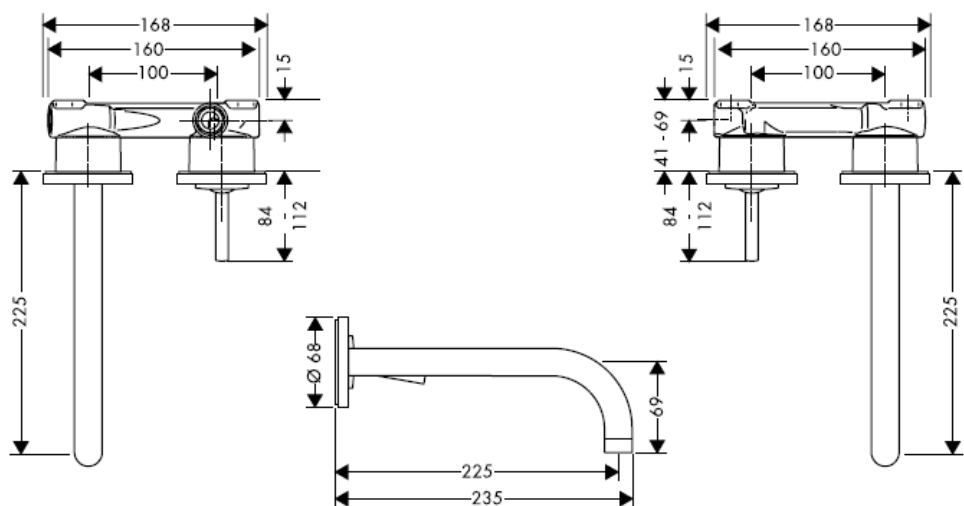

Montare finală

Steel 35115800

Uno 38115XXX

Citterio 39115XXX

Steel 35116800

Uno 38116XXX

Montare finală

Citterio 39116XXX