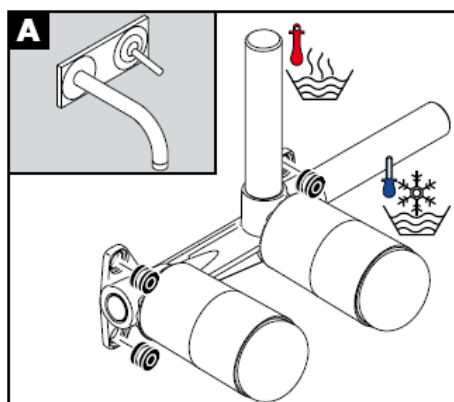

11/2007
9.09966.03
Slovensky

组装说明

Uno / Steel / Citterio
38111180

AXOR[®]
hansgrohe

检验标记

DVGW	P-IX	SVGW	ACS	NF	WRAS	KIWA
	P-IX 18117/IO				X	

注意！
必须按照现行的规定安装，冲洗和测试产品！

Steel 35112800