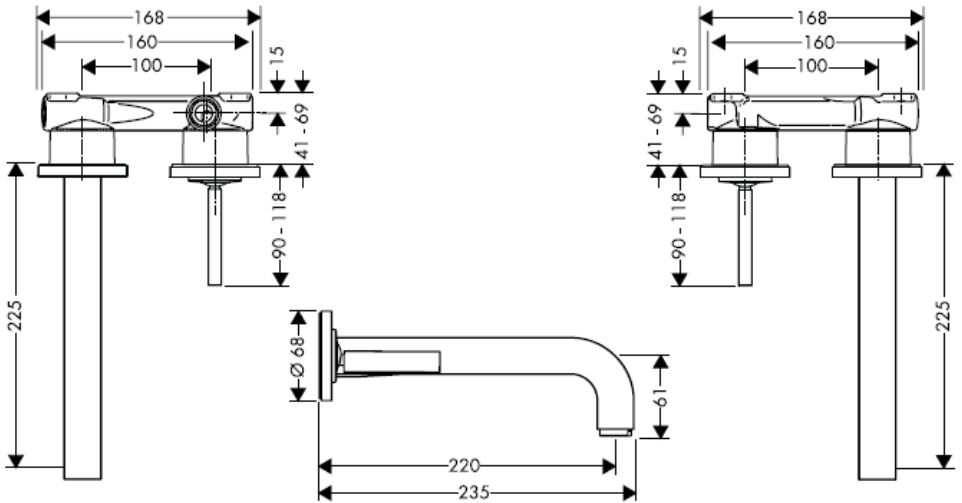

Montaje final

Steel 35116800

Uno 38116XXX

Montaje final

Citterio 39116XXX

hansgrohe

Handleiding

Uno / Steel / Citterio
38111180