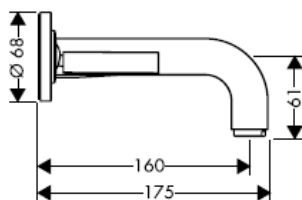

Pozor! Armatura se musí montovat,
proplachovat a testovat podle platných norem!

Steel 35112800

Uno 38112XXX

Citterio 39112XXX

Steel 35113800

Uno 38113XXX

Citterio 39113XXX

Steel 35115800