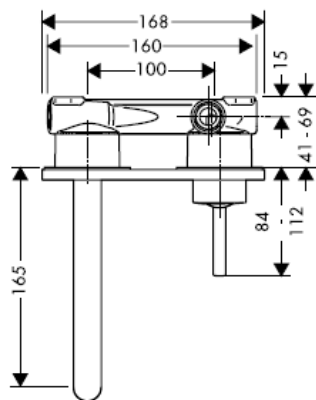

Uno 38112XXX