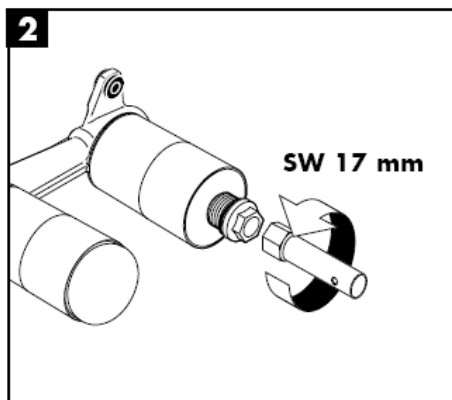

ACS

NF

WRAS

KIWA

P-IX
18117/IO

X

Atenção! A misturadora deve ser instalada, purgada e testada de acordo com as normas em vigor!

Steel 35112800