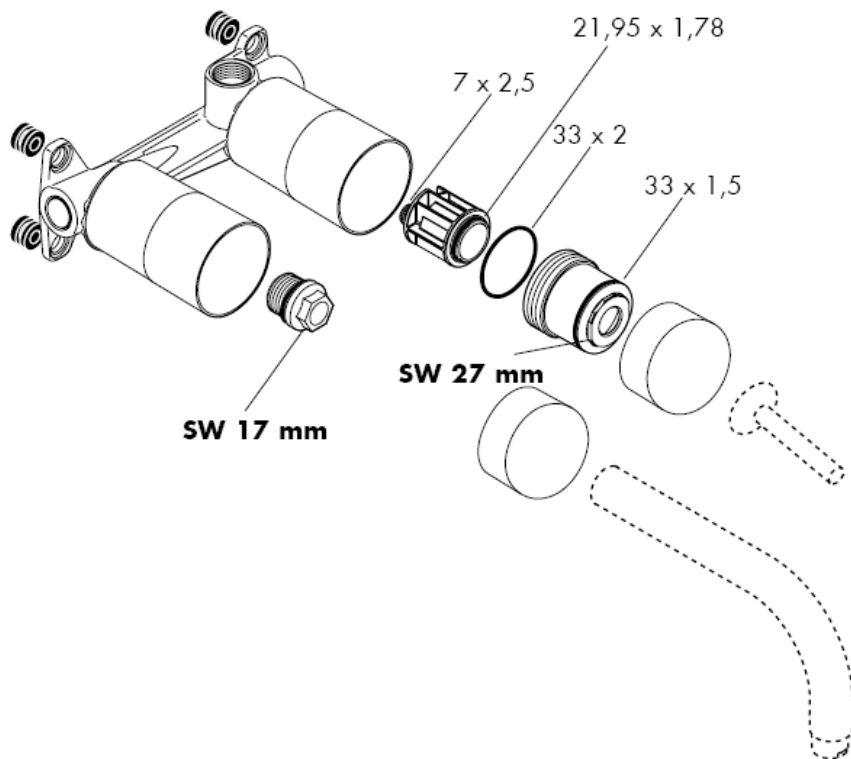

Знак технического контроля

DVGW	P-IX	SVGW	ACS	NF	WRAS	KIWA
	P-IX 18117/IO				X