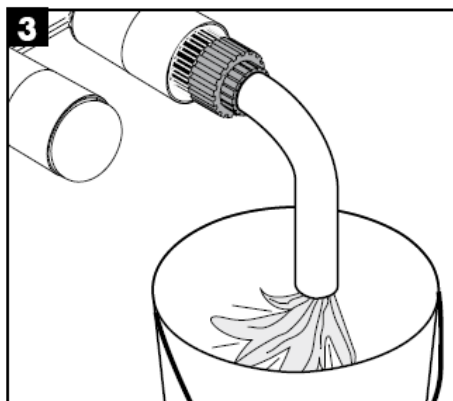

Uno / Steel / Citterio
38111180

AXOR[®]
hansgrohe

Osvedčenie o skúške

DVGW	P-IX	SVGW	ACS	NF	WRAS	KIWA
	P-IX 18117/IO				X	

Pozor! Batéria sa musí montovať,
preplachovať a testovať podľa platných noriem!

Steel 35112800