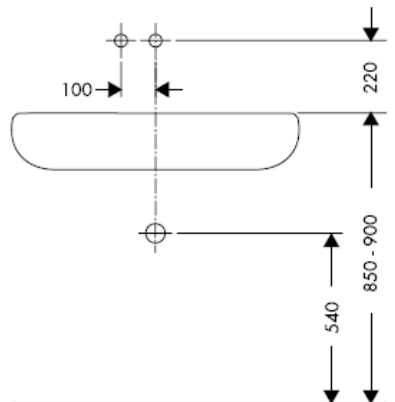

Citterio 39115XXX

Steel 35116800

Uno 38116XXX

Galutinis montavimas

Citterio 39116XXX

hansgrohe

Uputstva za instalaciju

Uno / Steel / Citterio
38111180