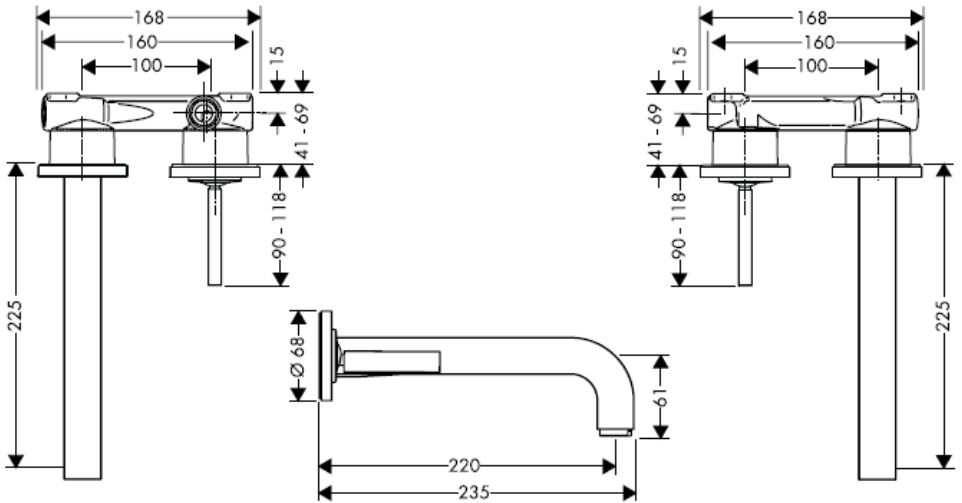

Citterio 39115XXX

Steel 35116800

Uno 38116XXX

Montimi përfundimtar

Citterio 39116XXX

hansgrohe