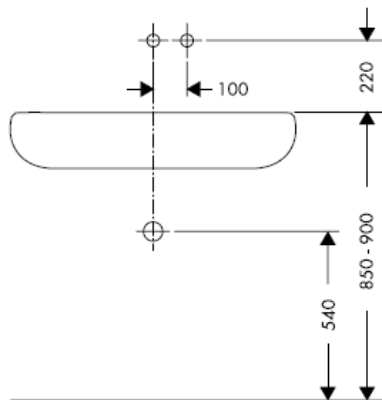

Montaje final

Uno 38112XXX