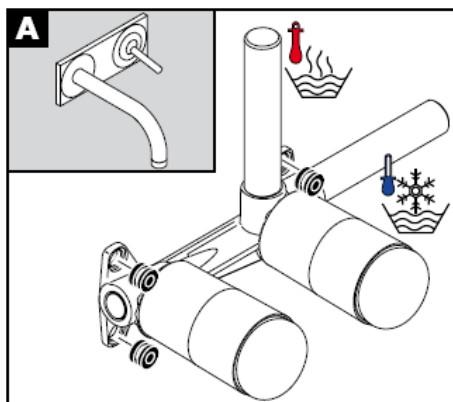

Uno / Steel / Citterio
38111180

AXOR[®]
hansgrohe

Osvedčenie o skúške

DVGW	P-IX	SVGW	ACS	NF	WRAS	KIWA
	P-IX 18117/IO				X	

Pozor! Batéria sa musí montovať,
preplachovať a testovať podľa platných noriem!

Steel 35112800