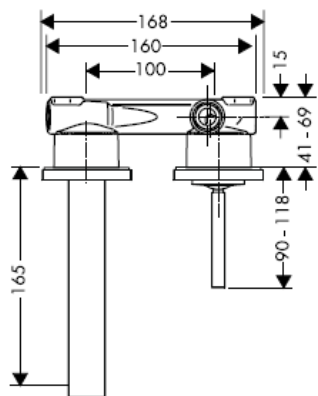

Citterio 39112XXX

Sluttmontasje

Steel 35113800

Uno 38113XXX

Citterio 39113XXX

Steel 35115800

Uno 38115XXX

Citterio 39115XXX