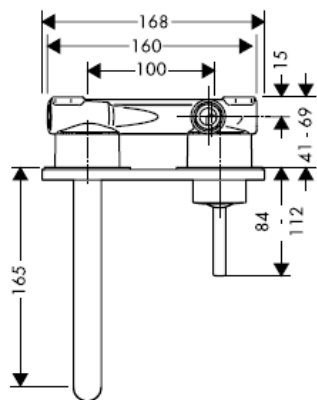

Uno 38112XXX