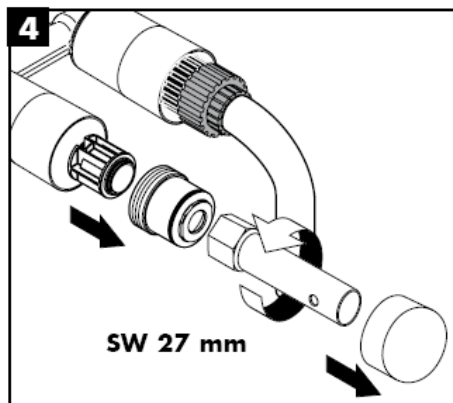

Istruzioni per Installazione

Uno / Steel / Citterio
38111180

AXOR[®]
hansgrohe

Segno di verifica

DVGW	P-IX	SVGW	ACS	NF	WRAS	KIWA
	P-IX 18117/IO				X	

Attenzione! La rubinetteria deve essere installata, pulita e testata secondo le istruzioni riportate!