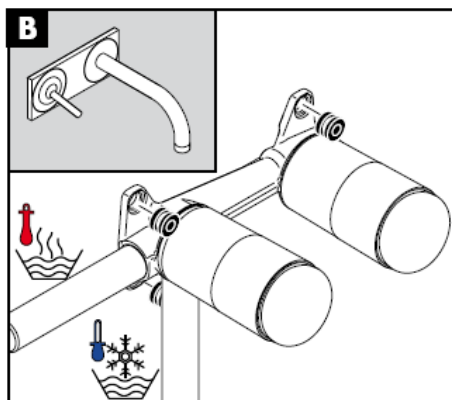

Uno / Steel / Citterio
38111180

AXOR[®]
hansgrohe

Marca de verificación

DVGW	P-IX	SVGW	ACS	NF	WRAS	KIWA
	P-IX 18117/IO				X	

¡Atención! El grifo tiene que ser instalado, probado y testado, según las normas en vigor.