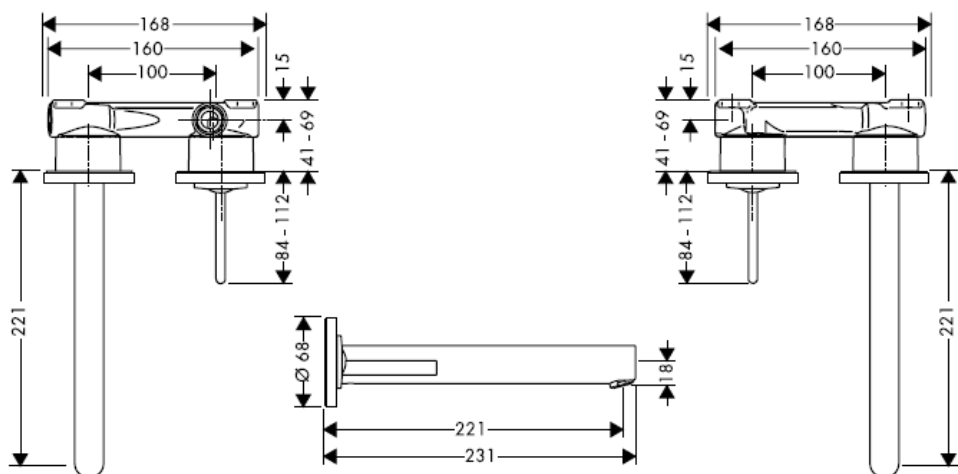

Steel 35116800