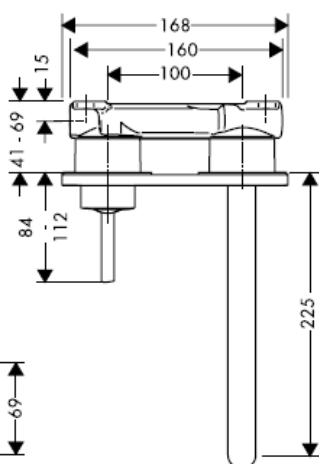

Citterio 39115XXX

Steel 35116800

Uno 38116XXX

Montimi përfundimtar

Citterio 39116XXX

hansgrohe