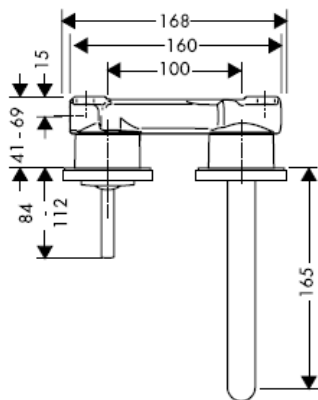

Uno 38113XXX