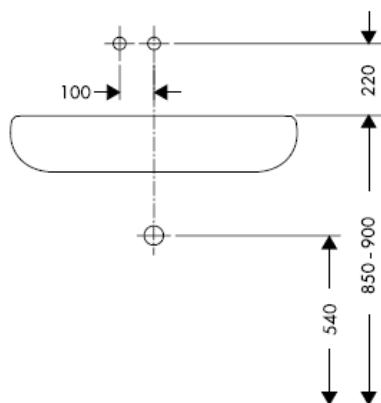

Pozor! Armatura se musí montovat,
proplachovat a testovat podle platných norem!

Steel 35112800

Uno 38112XXX

Citterio 39112XXX

Steel 35113800

Uno 38113XXX

Citterio 39113XXX

Steel 35115800