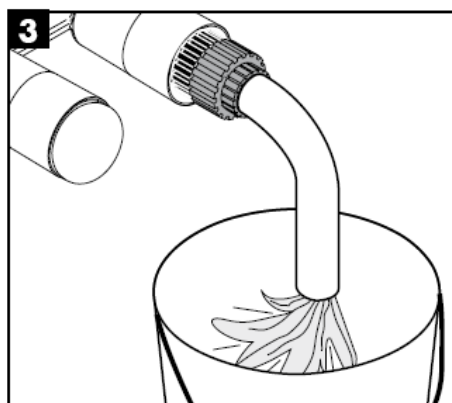

hansgrohe

Uputstvo za montažu

Uno / Steel / Citterio
38111180

AXOR[®]

hansgrohe

Ispitni znak

DVGW	P-IX	SVGW	ACS	NF	WRAS	KIWA
	P-IX 18117/IO				X	

Pažnja! Armatura mora biti postavljena, isprana i testirana prema važećim normama!