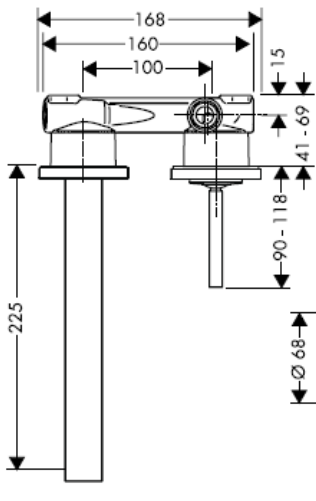

Citterio 39115XXX

Steel 35116800

Uno 38116XXX

Završna montaža

Citterio 39116XXX

hansgrohe

Montasjeveiledning

Uno / Steel / Citterio
38111180