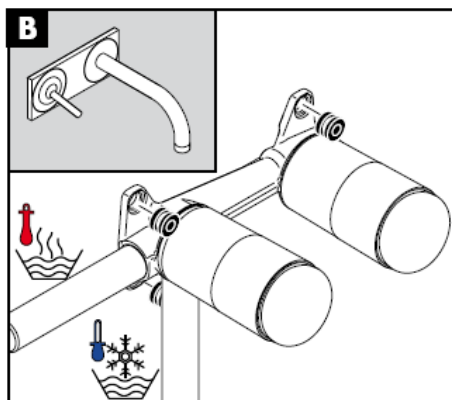

hansgrohe

Οδηγία συναρμολόγησης

Uno / Steel / Citterio
38111180

AXOR[®]

hansgrohe

Σήμα ελέγχου

DVGW	P-IX	SVGW	ACS	NF	WRAS	KIWA
	P-IX 18117/IO				X	

Προσοχή! Η κεντρική βάνα πρέπει να τοποθετηθεί, να πλυθεί και να ελεγχθεί με βάση τους ισχύοντες κανόνες υδραυλικής τέχνης!