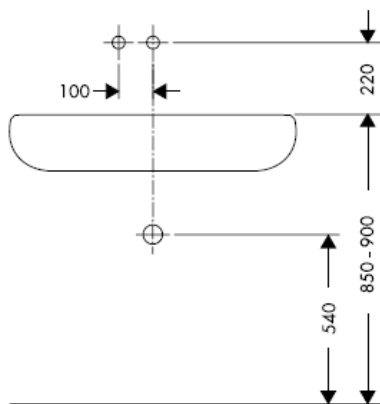

Citterio 39112XXX