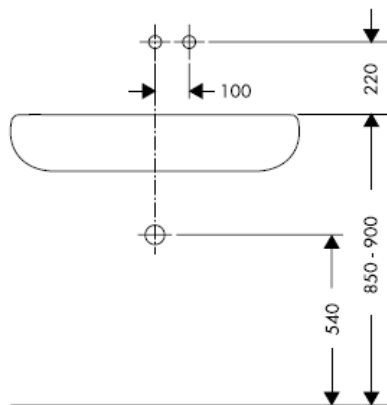

Uno 38113XXX