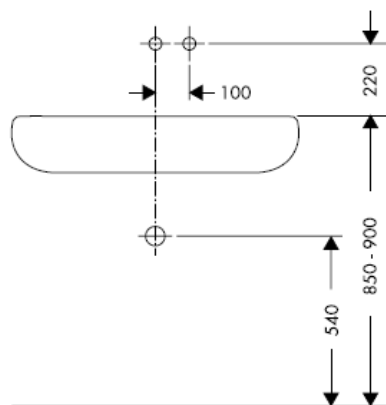

Final assembly

Steel 35116800