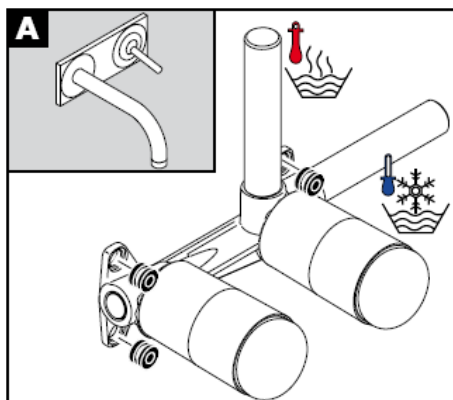

Uno / Steel / Citterio
38111180

AXOR[®]
hansgrohe

Marca de verificación

DVGW	P-IX	SVGW	ACS	NF	WRAS	KIWA
	P-IX 18117/IO				X	

¡Atención! El grifo tiene que ser instalado, probado y testado, según las normas en vigor.