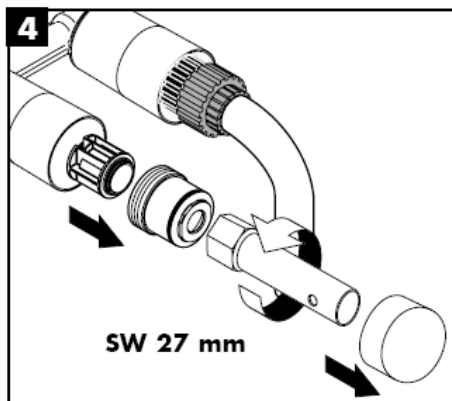

Loppuasennus

Citterio 39116XXX

hansgrohe

Monteringsanvisning

Uno / Steel / Citterio
38111180

AXOR[®]
hansgrohe

Testsigill

DVGW	P-IX	SVGW	ACS	NF	WRAS	KIWA
	P-IX 18117/IO				X	