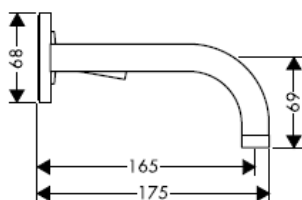

Uno 38112XXX