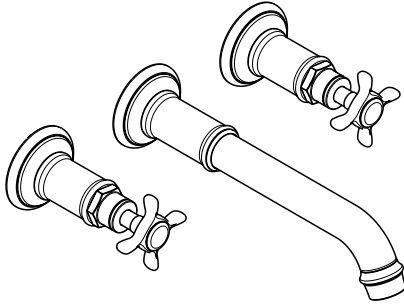

Montreux 16532XXX