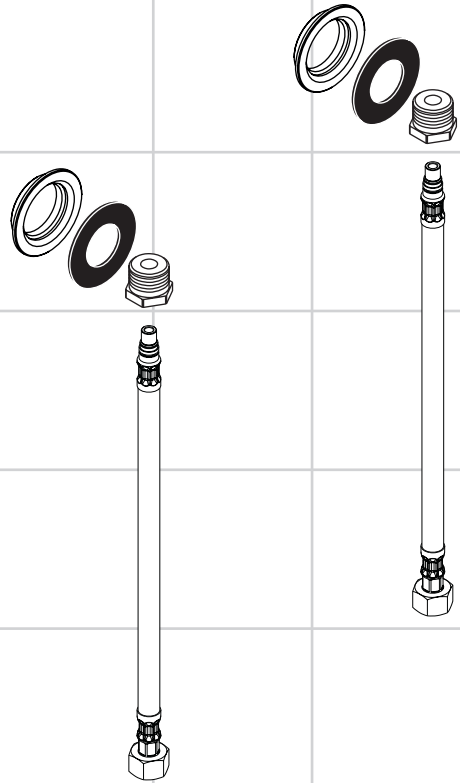

AXOR®

hansgrohe

- DE** Montageanleitung
FR Instructions de montage
EN assembly instructions
IT Istruzioni per Installazione
ES Instrucciones de montaje
NL Handleiding
DK Monteringsvejledning
PT Manual de Instalação
PL Instrukcja montażu
CS Montážní návod
SK Montážny návod
ZH 组装说明
RU Инструкция по монтажу
HU Szerelési útmutató
FI Asennusohje
SV Monteringsanvisning
LT Montavimo instrukcijos
HR Uputstva za instalaciju
TR Montaj kılavuzu
RO Instrucțiuni de montare
EL Οδηγία συναρμολόγησης
SL Navodila za montažo
ET Paigaldusjuhend
LV Montāžas instrukcija
SR Uputstvo za montažu
NO Montasjeveiledning
BG Инструкция за употреба
SQ Udhëzime rreth montimit
AR عيمجتلا تاميلعت