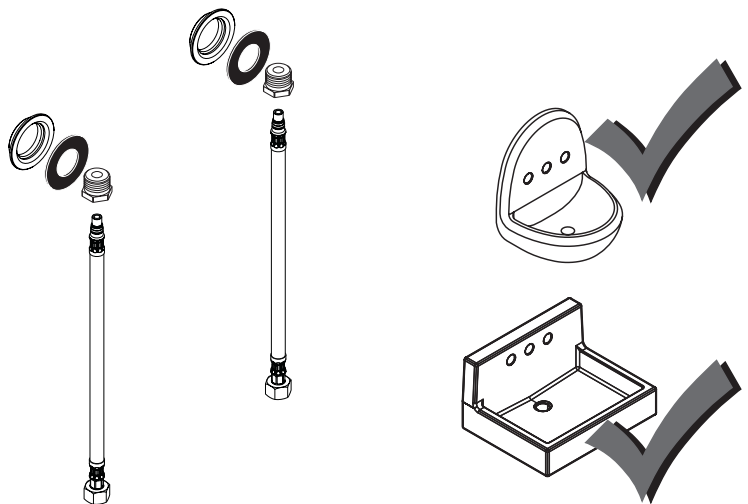

10303180

Montreux 16532XXX

96142000