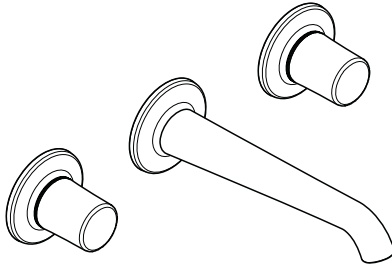

Bouroullec 19135000